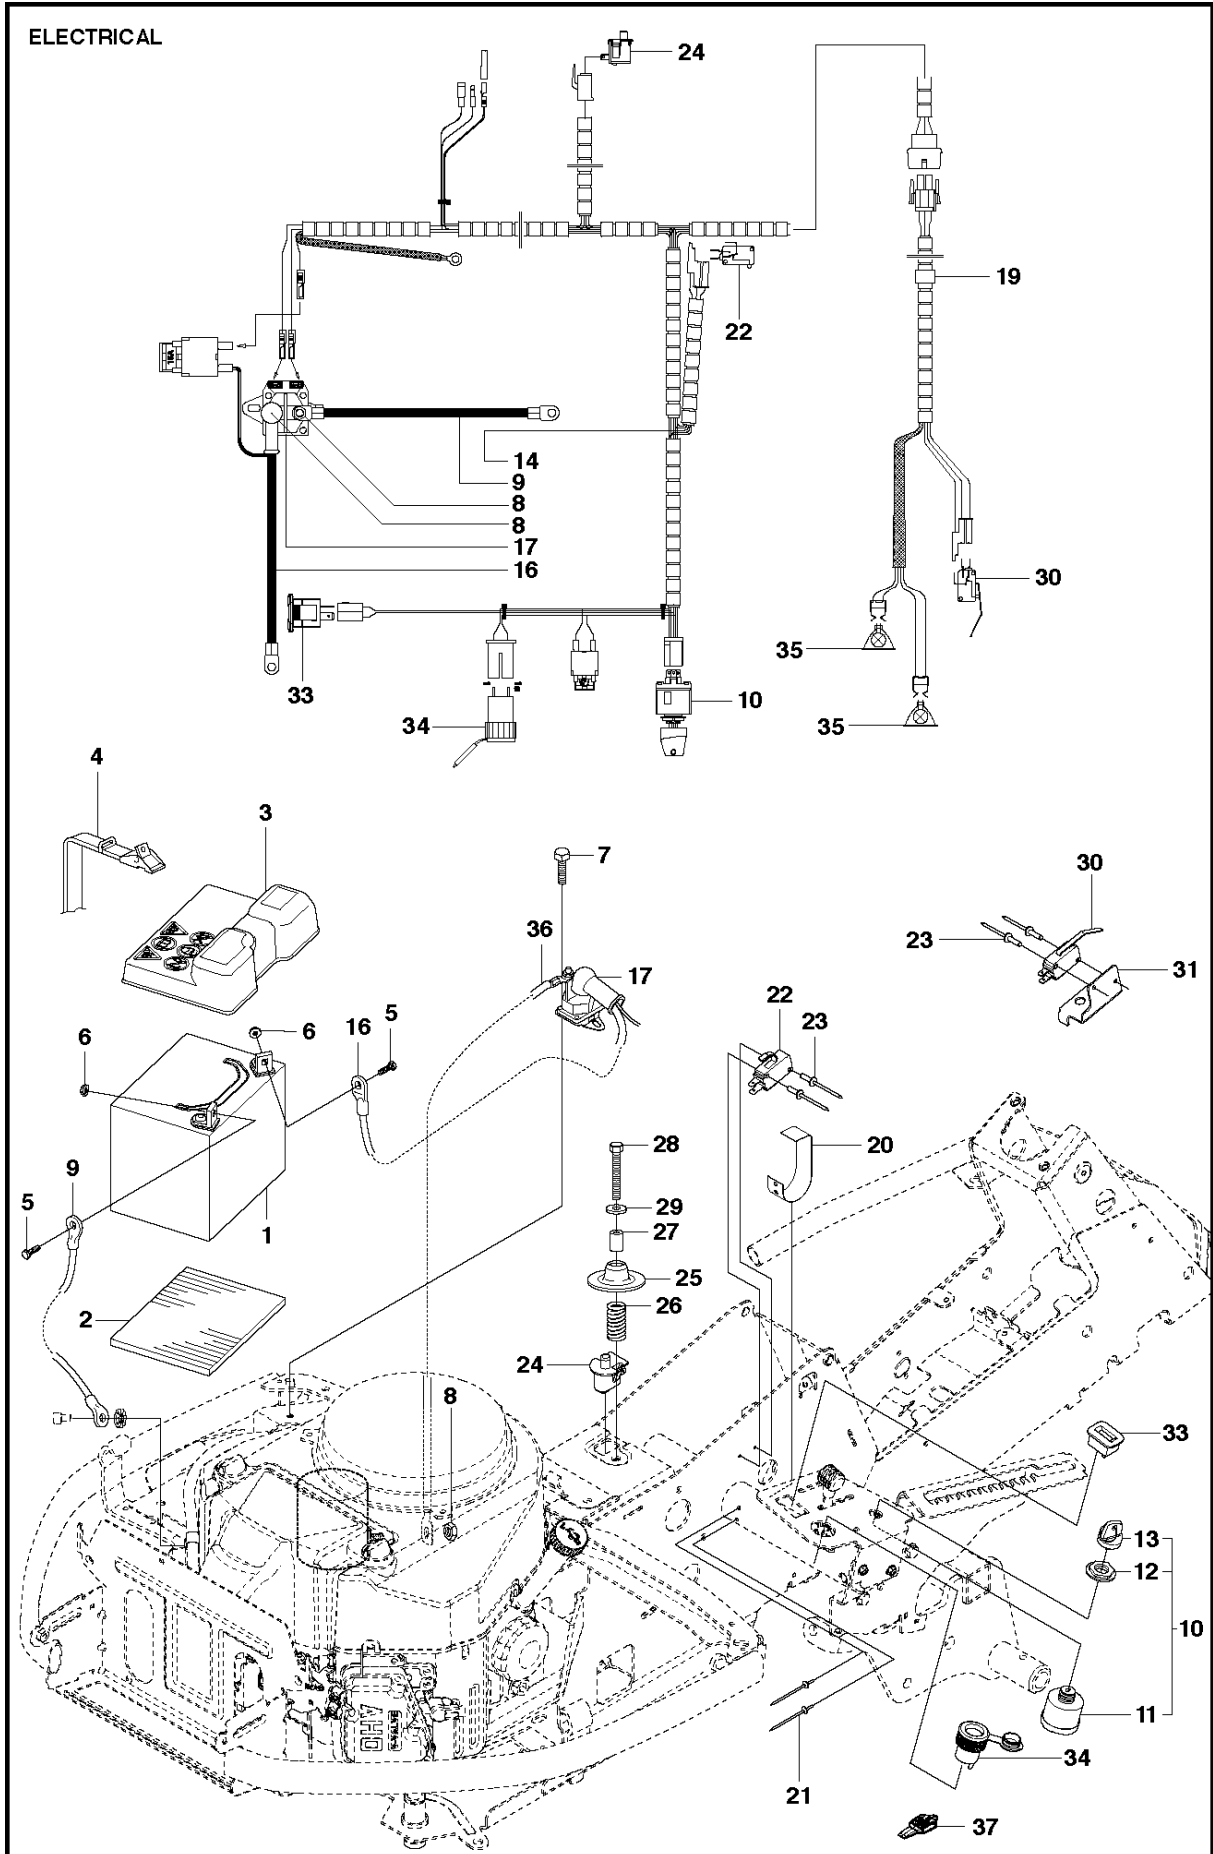

ELECTRICAL

R316 T AWD, 967291701, 2015

Ref	Part No	Description	Remark	QTY	KIT
1	577 04 16-01	BATTERY		1	
2	535 44 11-01	BATTERY MAT		1	
3	578 20 06-01	COVER		1	
4	506 83 68-02	BELT		1	
5	522 62 21-01	SCREW EHHM		2	
6	522 62 43-01	NUT		2	
7	725 23 64-61	SCREW EHHFT		1	
8	506 89 98-01	NUT		3	
9	576 18 39-01	CABLE		1	
10	579 43 43-01	IGNITION SWITCH		1	
11	578 26 17-01	IGNITION SWITCH		1	10
12	544 44 23-01	NUT		1	10
13	544 44 24-01	IGNITION KEY		1	10
14	578 33 85-01	WIRING		1	
16	576 18 40-01	CABLE		1	
17	544 43 98-01	RELAY		1	
19	578 32 89-01	WIRING		1	
20	506 90 93-01	PLATE SPRING		1	
21	722 78 39-02	BLIND RIVET		2	
22	574 31 60-01	SWITCH		1	
23	544 44 07-01	RIVET		4	
24	506 90 96-01	SWITCH		1	
25	506 90 97-01	SPRING WASHER		1	
26	544 44 12-01	SPRING		1	
27	506 90 99-02	SPACING TUBE		1	
28	725 24 60-51	SCREW EHHM		1	
29	734 11 64-01	WASHER		1	
30	574 31 61-01	SWITCH		1	
31	544 41 57-01	BRACKET		1	
33	578 38 24-01	HOUR METER		1	
34	535 47 48-01	POWER SOCKET		1	
35	535 44 68-01	LAMP		2	
36	576 18 38-01	CABLE		1	
37	586 37 94-01	LEVER		1