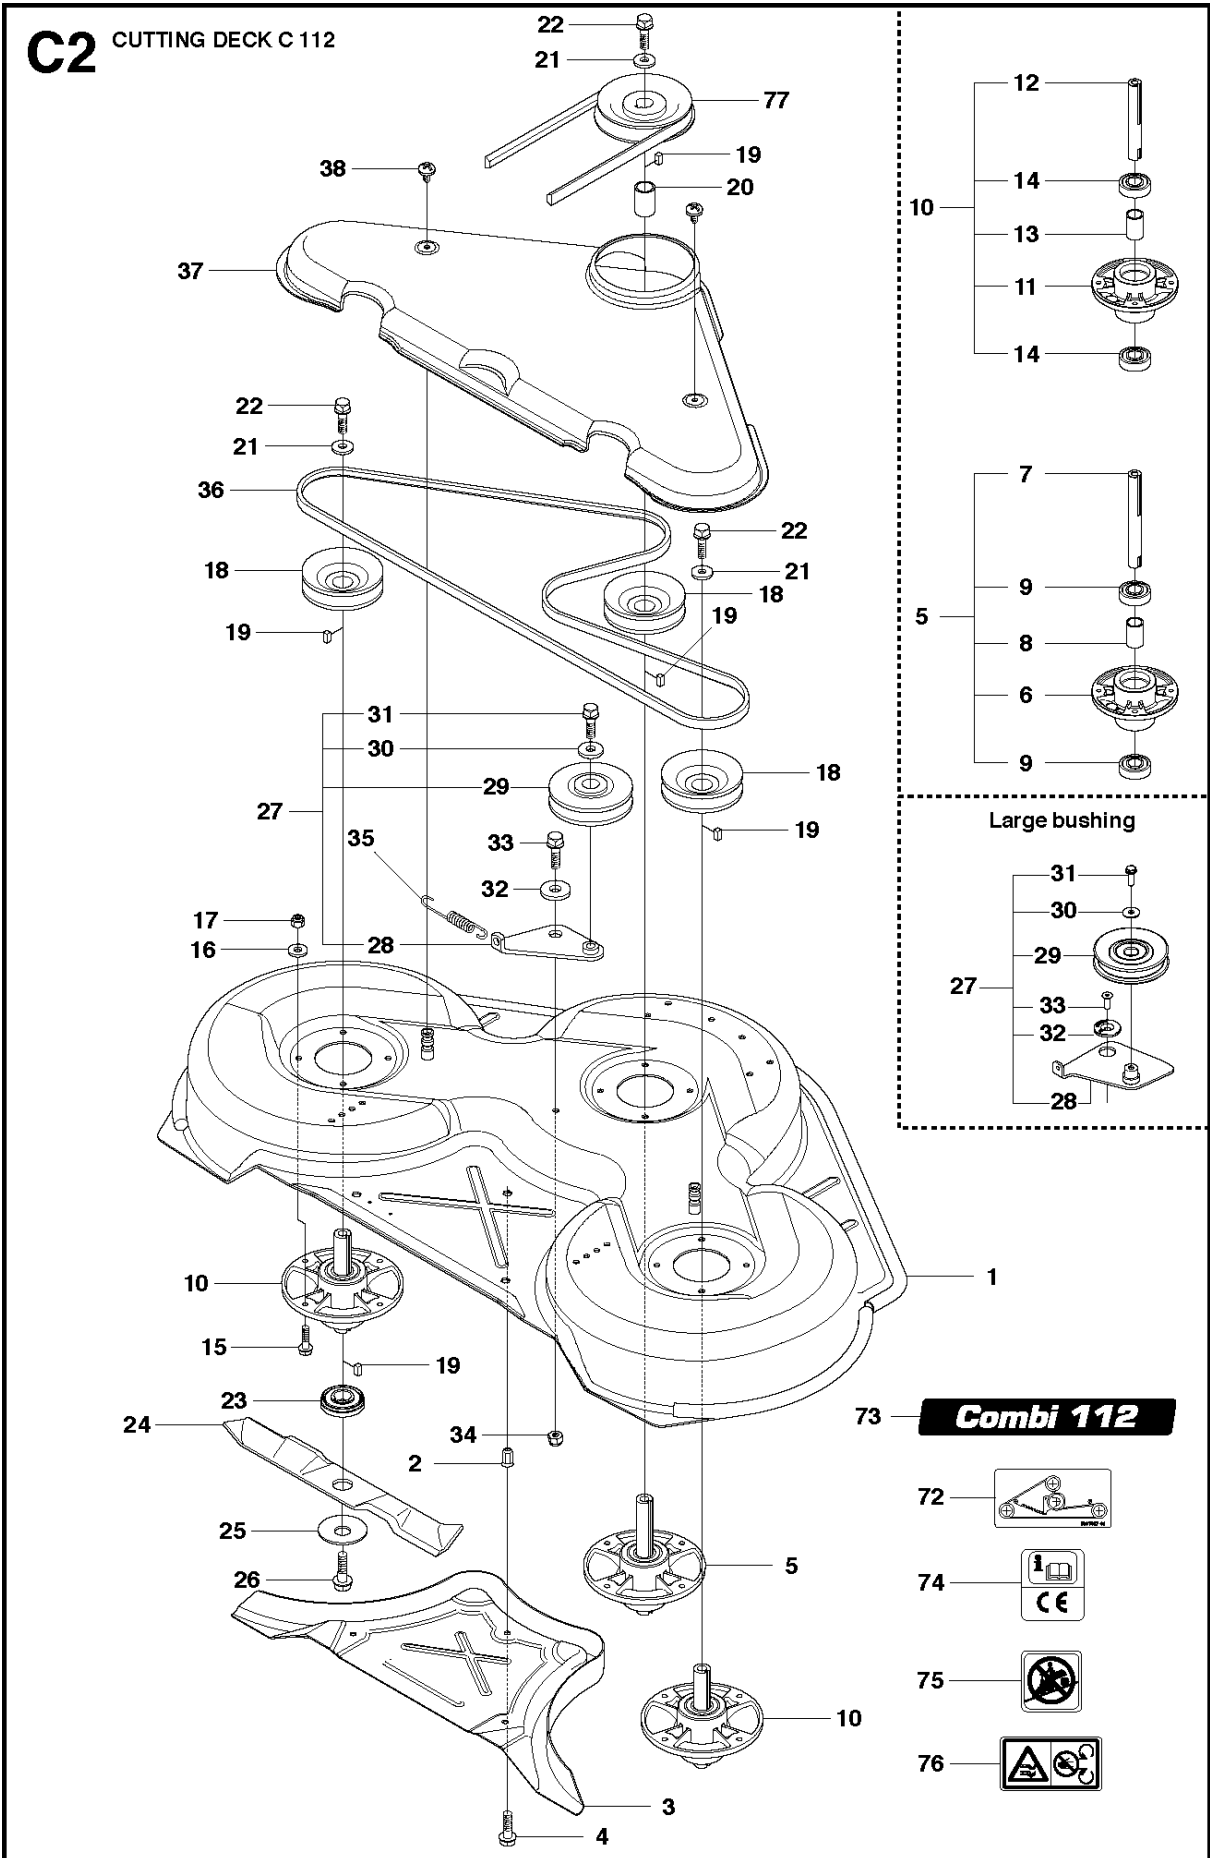

SPARE PARTS LIST

RIDERS

R316 T AWD, 967291701, 2015

Ref	Part No	Description	Remark	QTY	KIT
40	523 09 53-01	BRACKET		1	
41	725 24 51-71	SCREW EHHM		5	
42	732 21 18-01	LOCK NUT		4	
43	502 64 18-05	CROSS BAR		1	
44	523 09 45-03	CROSS BAR		1	
45	506 86 96-01	BEARING		8	
46	506 81 38-01	REINFORCING PLATE		4	
47	725 24 61-51	SCREW EHHM		8	
48	732 21 18-01	LOCK NUT		8	
49	523 11 42-01	PARALLEL ROD ASSY		1	
50	502 64 23-01	PARALLEL ROD		1	
51	506 83 98-01	GAFFELLÄNK		1	
52	721 61 83-01	SPLIT PIN		1	
53	523 08 65-03	DECK FRAME		1	
54	574 56 19-01	BEARING		4	
55	574 21 01-01	PIVOT WHEEL ASSY		2	
57	506 96 30-01	WHEEL ASSY		1	55
58	506 81 08-02	WHEEL AXLE TUBE		1	55
59	506 87 41-02	SPACER		2	55
60	725 25 19-51	SCREW EHHM		1	55
61	732 21 20-51	NUT		1	55
62	503 89 47-03	SNAP		1	
63	506 57 01-04	SCREW EHHFM		2	
64	734 11 64-41	WASHER		2	
65	574 03 48-01	PLUG		2	
66	506 59 74-01	SCREW EHHFM		4	
67	732 21 18-01	LOCK NUT		2	
68	523 08 75-01	DECK ATTACHMENT		1	
69	523 11 46-01	LOCK		1	
70	725 23 68-61	SCREW EHHFT		2	

Ref	Part No	Description	Remark	QTY	KIT
40	523 09 53-01	BRACKET		1	
41	725 24 51-71	SCREW EHHM		4	
42	732 21 18-01	LOCK NUT		4	
43	502 64 18-05	CROSS BAR		1	
44	523 09 45-03	CROSS BAR		1	
45	506 86 96-01	BEARING		8	
46	506 81 38-01	REINFORCING PLATE		4	
47	725 24 61-51	SCREW EHHM		8	
48	732 21 18-01	LOCK NUT		8	
49	523 11 42-01	PARALLEL ROD ASSY		1	
50	502 64 23-01	PARALLEL ROD		1	
51	506 83 98-01	GAFFELLÄNK		1	
52	721 61 83-01	SPLIT PIN		1	
53	523 08 65-03	DECK FRAME		1	
54	574 56 19-01	BEARING		4	
55	574 21 01-01	PIVOT WHEEL ASSY		2	
57	506 96 30-01	WHEEL ASSY		1	55
58	506 81 08-02	WHEEL AXLE TUBE		1	55
59	506 87 41-02	SPACER		2	55
60	725 25 19-51	SCREW EHHM		1	55
61	732 21 20-51	NUT		1	55
62	503 89 47-03	SNAP		1	
63	506 57 01-04	SCREW EHHFM		2	
64	734 11 64-41	WASHER		2	
65	574 03 48-01	PLUG		2	
66	506 59 74-01	SCREW EHHFM		4	
67	732 21 18-01	LOCK NUT		2	
68	523 08 75-01	DECK ATTACHMENT		1	
69	523 11 46-01	LOCK		1	
70	725 23 68-61	SCREW EHHFT		2	