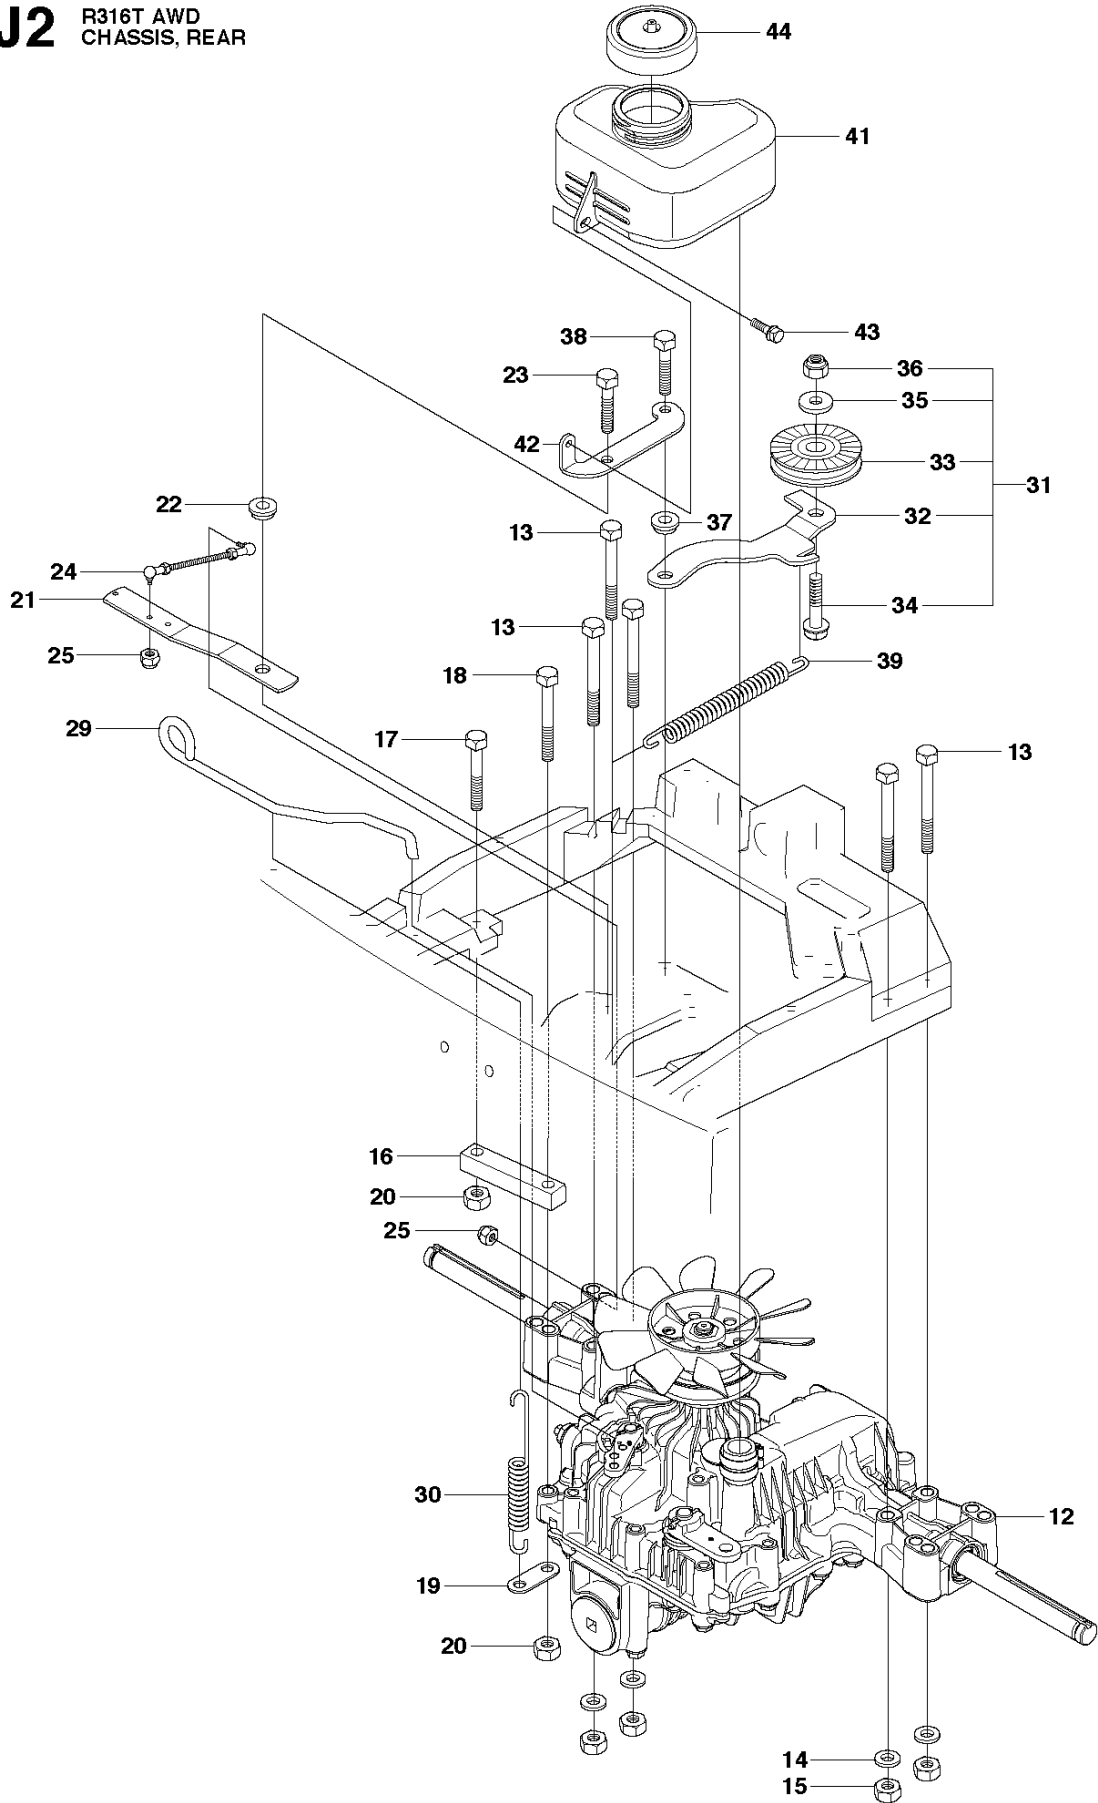

J2 R316T AWD
CHASSIS, REAR

CHASSIS REAR

R316 T AWD, 967291701, 2015

Ref	Part No	Description	Remark	QTY	KIT
12	544 11 61-01	TRANSMISSION		1	
13	725 24 67-51	SCREW EHHM		5	
14	734 11 64-01	WASHER		4	
15	731 23 18-01	HEXAGON NUT		4	
16	506 98 72-01	MOMENTFÄSTE		1	
17	725 24 59-51	SCREW EHHM		1	
18	725 24 62-51	SCREW EHHM		1	
19	506 59 93-01	LINK		1	
20	731 23 18-01	HEXAGON NUT		2	
21	506 98 74-03	LEVER		1	
22	506 91 87-02	WASHER		1	
23	725 24 51-71	SCREW EHHM		1	
24	506 98 75-01	ADJUSTMENT ROD		1	
25	732 21 14-01	LOCK NUT		2	
29	506 98 82-01	FRIKOPPLINGSSTÅNG		1	
30	506 83 43-01	SPRING		1	
31	506 98 84-01	BELT TENSIONER ASSY		1	31
32	506 98 85-01	BELT TENSIONER		1	31
33	506 94 69-01	BELT TENS WHEEL ASSY		1	31
34	725 24 55-51	SCREW		1	31
35	734 11 64-41	WASHER		1	31
36	732 21 18-01	LOCK NUT		1	31
37	506 91 87-02	WASHER		1	
38	725 24 51-71	SCREW EHHM		1	
39	506 98 86-01	SPRING		1	
41	544 10 01-01	EXPANSION TANK		1	
42	544 12 17-01	BRACKET		1	
43	725 23 64-61	SCREW EHHFT		1	
44	506 67 33-01	TANK CAP ASSY		1