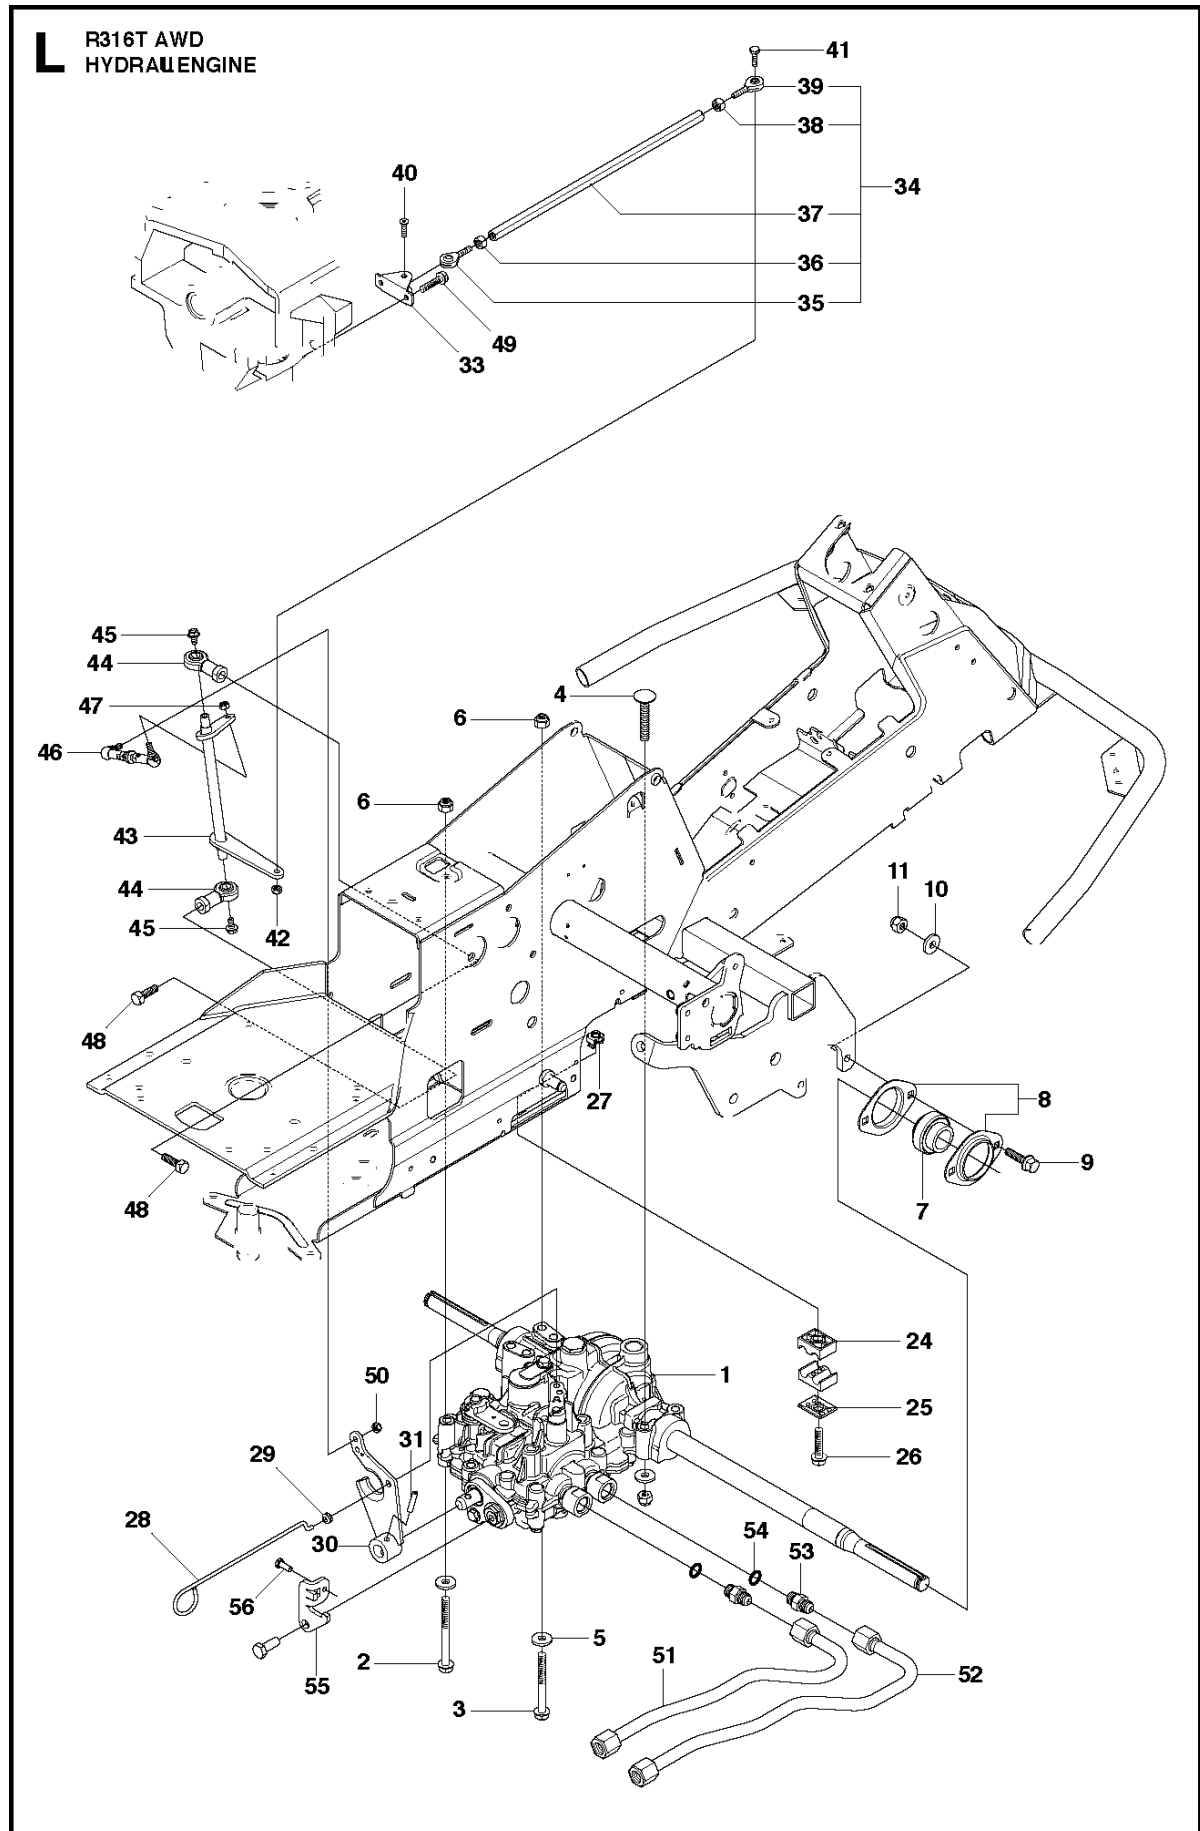

HYDRAULIC PUMP - MOTOR

R316 T AWD, 967291701, 2015

Ref	Part No	Description	Remark	QTY	KIT
1	575 48 43-01	TRANSMISSION		1	
2	725 24 67-51	SCREW EHHM		1	
3	725 24 64-51	SCREW EHHM		1	
4	535 42 38-03	SCREW RSQM		1	
5	734 11 64-01	WASHER		3	
6	732 21 18-01	LOCK NUT		3	
7	544 00 89-02	BEARING		1	
8	544 00 90-02	BEARING HOUSING		2	
9	506 57 01-05	SCREW EHHFM		2	
10	734 11 64-01	WASHER		2	
11	732 21 18-01	LOCK NUT		2	
24	544 37 33-02	PIPE CLAMP		1	
25	544 37 38-02	COVER PLATE		1	
26	506 57 01-07	SCREW EHHFM		1	
27	544 81 17-01	CAGE NUT		1	
28	535 49 97-01	ARM		1	
29	503 73 58-01	BUSHING		1	
30	578 29 19-01	LEVER		1	
31	721 43 47-01	SPRING PIN		1	
33	535 49 28-02	BRACKET		1	
34	544 45 67-03	ROD		1	
35	535 48 66-02	ROD END		1	34
36	503 22 10-18	HEXAGON NUT		1	34
37	535 48 65-03	ROD		1	34
38	731 23 16-01	HEXAGON NUT		1	34
39	535 48 66-01	ROD END		1	34
40	544 84 17-01	SCREW		1	
41	725 23 70-71	SCREW EHHM		1	34
42	732 21 16-01	NUT		1	
43	535 49 74-02	LEVER		1	
44	506 95 17-01	ROD END		2	
45	535 47 52-12	SCREW EHHFM		2	
46	544 44 19-01	ADJUSTMENT ROD		1	
47	732 21 16-01	NUT		1	
48	725 24 93-71	SCREW EHHM		2	
49	725 23 66-51	HEXAGONAL SCREW M6X12		2	
50	732 21 16-01	NUT		3	
51	544 80 80-01	HYDRAULIC PIPE		2	
52	544 80 79-01	HYDRAULIC PIPE		2	
53	535 42 68-06	PIPE FITTING		2	
54	505 45 11-01	O-RING		2	
55	578 04 78-01	BRACKET		1	
56	725 23 68-61	SCREW EHHFT		1