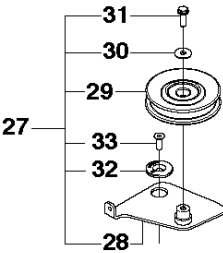

73 Combi 103