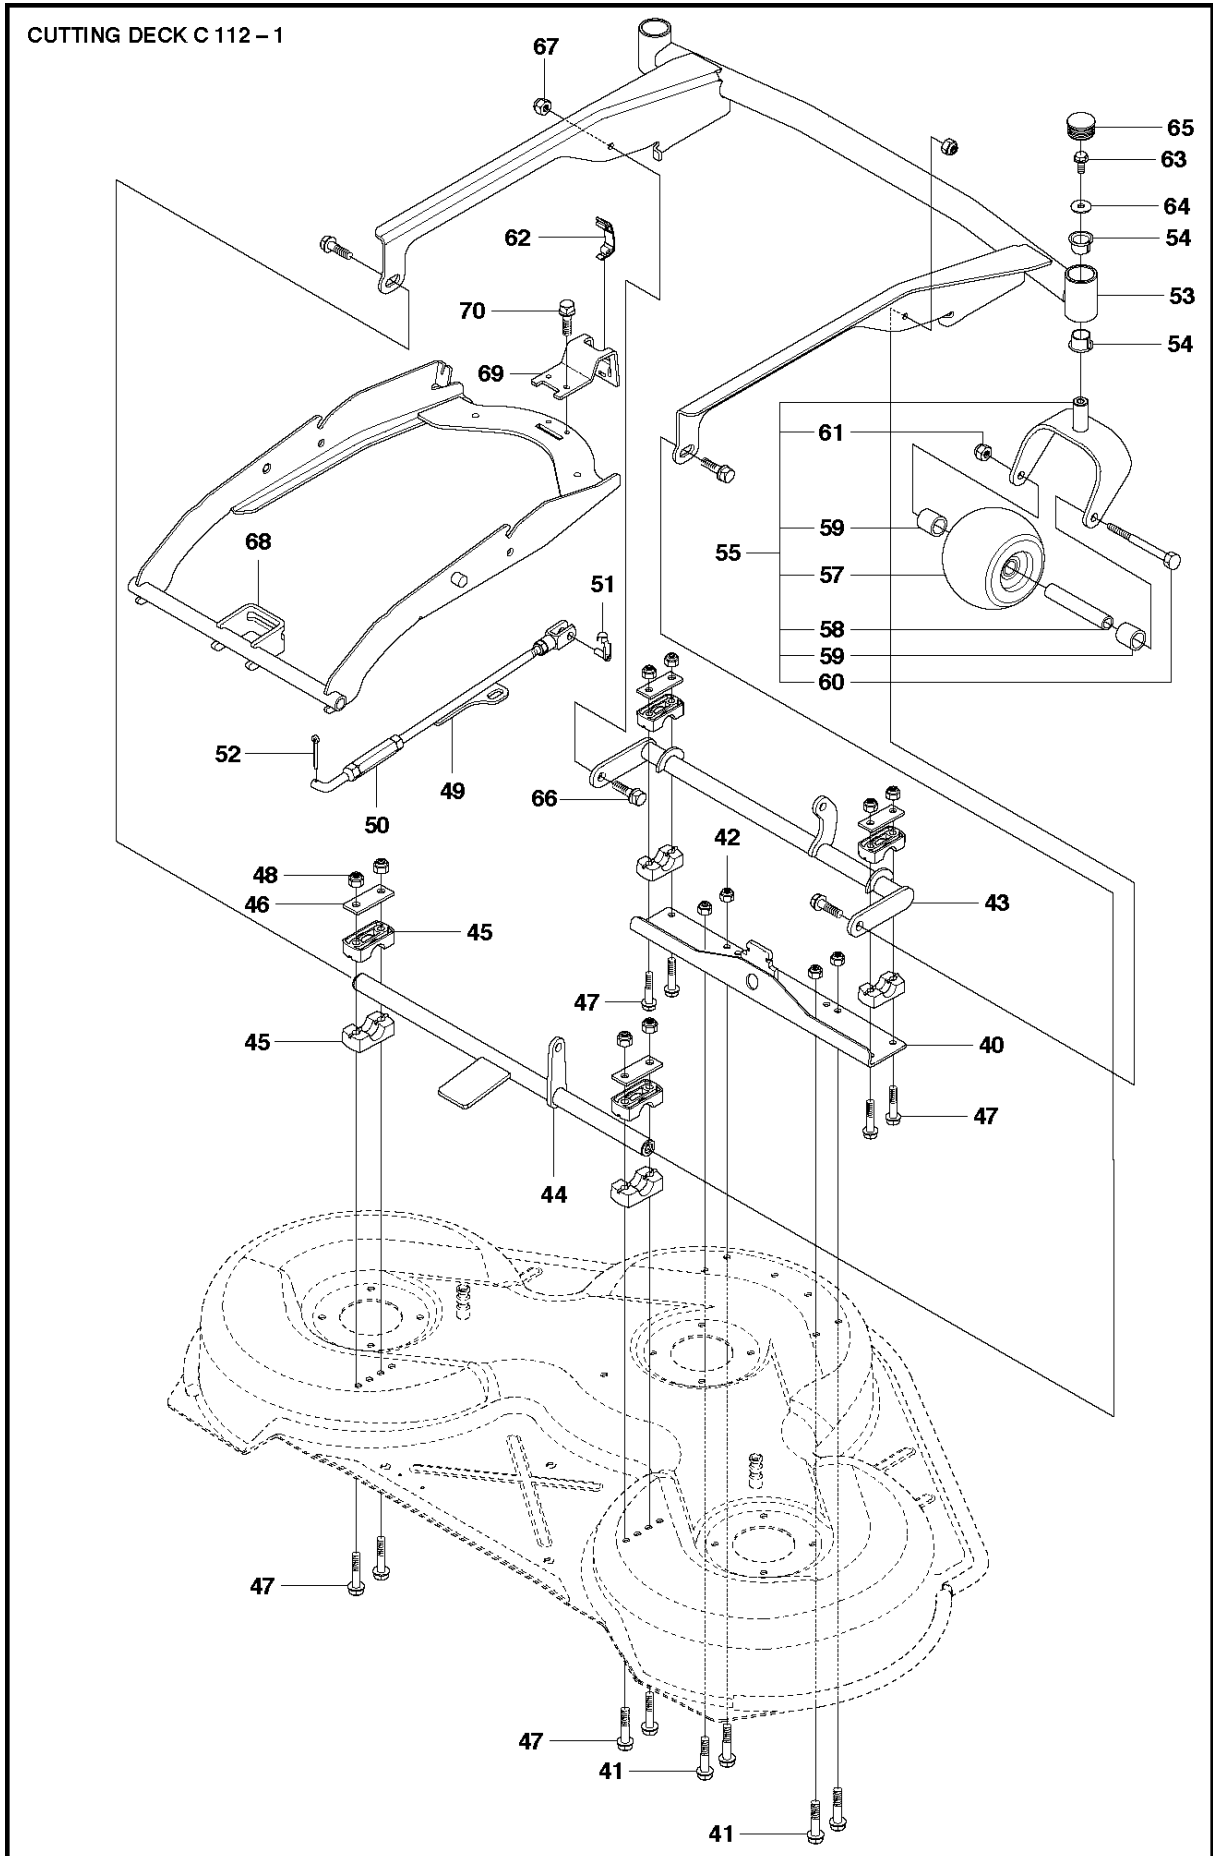

SPARE PARTS LIST

RIDERS

R316 T AWD, 967291701, 2015

Ref	Part No	Description	Remark	QTY	KIT
40	523 09 53-01	BRACKET		1	
41	725 24 51-71	SCREW EHHM		5	
42	732 21 18-01	LOCK NUT		4	
43	502 64 18-05	CROSS BAR		1	
44	523 09 45-03	CROSS BAR		1	
45	506 86 96-01	BEARING		8	
46	506 81 38-01	REINFORCING PLATE		4	
47	725 24 61-51	SCREW EHHM		8	
48	732 21 18-01	LOCK NUT		8	
49	523 11 42-01	PARALLEL ROD ASSY		1	
50	502 64 23-01	PARALLEL ROD		1	
51	506 83 98-01	GAFFELLÄNK		1	
52	721 61 83-01	SPLIT PIN		1	
53	523 08 65-03	DECK FRAME		1	
54	574 56 19-01	BEARING		4	
55	574 21 01-01	PIVOT WHEEL ASSY		2	
57	506 96 30-01	WHEEL ASSY		1	55
58	506 81 08-02	WHEEL AXLE TUBE		1	55
59	506 87 41-02	SPACER		2	55
60	725 25 19-51	SCREW EHHM		1	55
61	732 21 20-51	NUT		1	55
62	503 89 47-03	SNAP		1	
63	506 57 01-04	SCREW EHHFM		2	
64	734 11 64-41	WASHER		2	
65	574 03 48-01	PLUG		2	
66	506 59 74-01	SCREW EHHFM		4	
67	732 21 18-01	LOCK NUT		2	
68	523 08 75-01	DECK ATTACHMENT		1	
69	523 11 46-01	LOCK		1	
70	725 23 68-61	SCREW EHHFT		2	

Ref	Part No	Description	Remark	QTY	KIT
40	523 09 53-01	BRACKET		1	
41	725 24 51-71	SCREW EHHM		4	
42	732 21 18-01	LOCK NUT		4	
43	502 64 18-05	CROSS BAR		1	
44	523 09 45-03	CROSS BAR		1	
45	506 86 96-01	BEARING		8	
46	506 81 38-01	REINFORCING PLATE		4	
47	725 24 61-51	SCREW EHHM		8	
48	732 21 18-01	LOCK NUT		8	
49	523 11 42-01	PARALLEL ROD ASSY		1	
50	502 64 23-01	PARALLEL ROD		1	
51	506 83 98-01	GAFFELLÄNK		1	
52	721 61 83-01	SPLIT PIN		1	
53	523 08 65-03	DECK FRAME		1	
54	574 56 19-01	BEARING		4	
55	574 21 01-01	PIVOT WHEEL ASSY		2	
57	506 96 30-01	WHEEL ASSY		1	55
58	506 81 08-02	WHEEL AXLE TUBE		1	55
59	506 87 41-02	SPACER		2	55
60	725 25 19-51	SCREW EHHM		1	55
61	732 21 20-51	NUT		1	55
62	503 89 47-03	SNAP		1	
63	506 57 01-04	SCREW EHHFM		2	
64	734 11 64-41	WASHER		2	
65	574 03 48-01	PLUG		2	
66	506 59 74-01	SCREW EHHFM		4	
67	732 21 18-01	LOCK NUT		2	
68	523 08 75-01	DECK ATTACHMENT		1	
69	523 11 46-01	LOCK		1	
70	725 23 68-61	SCREW EHHFT		2	