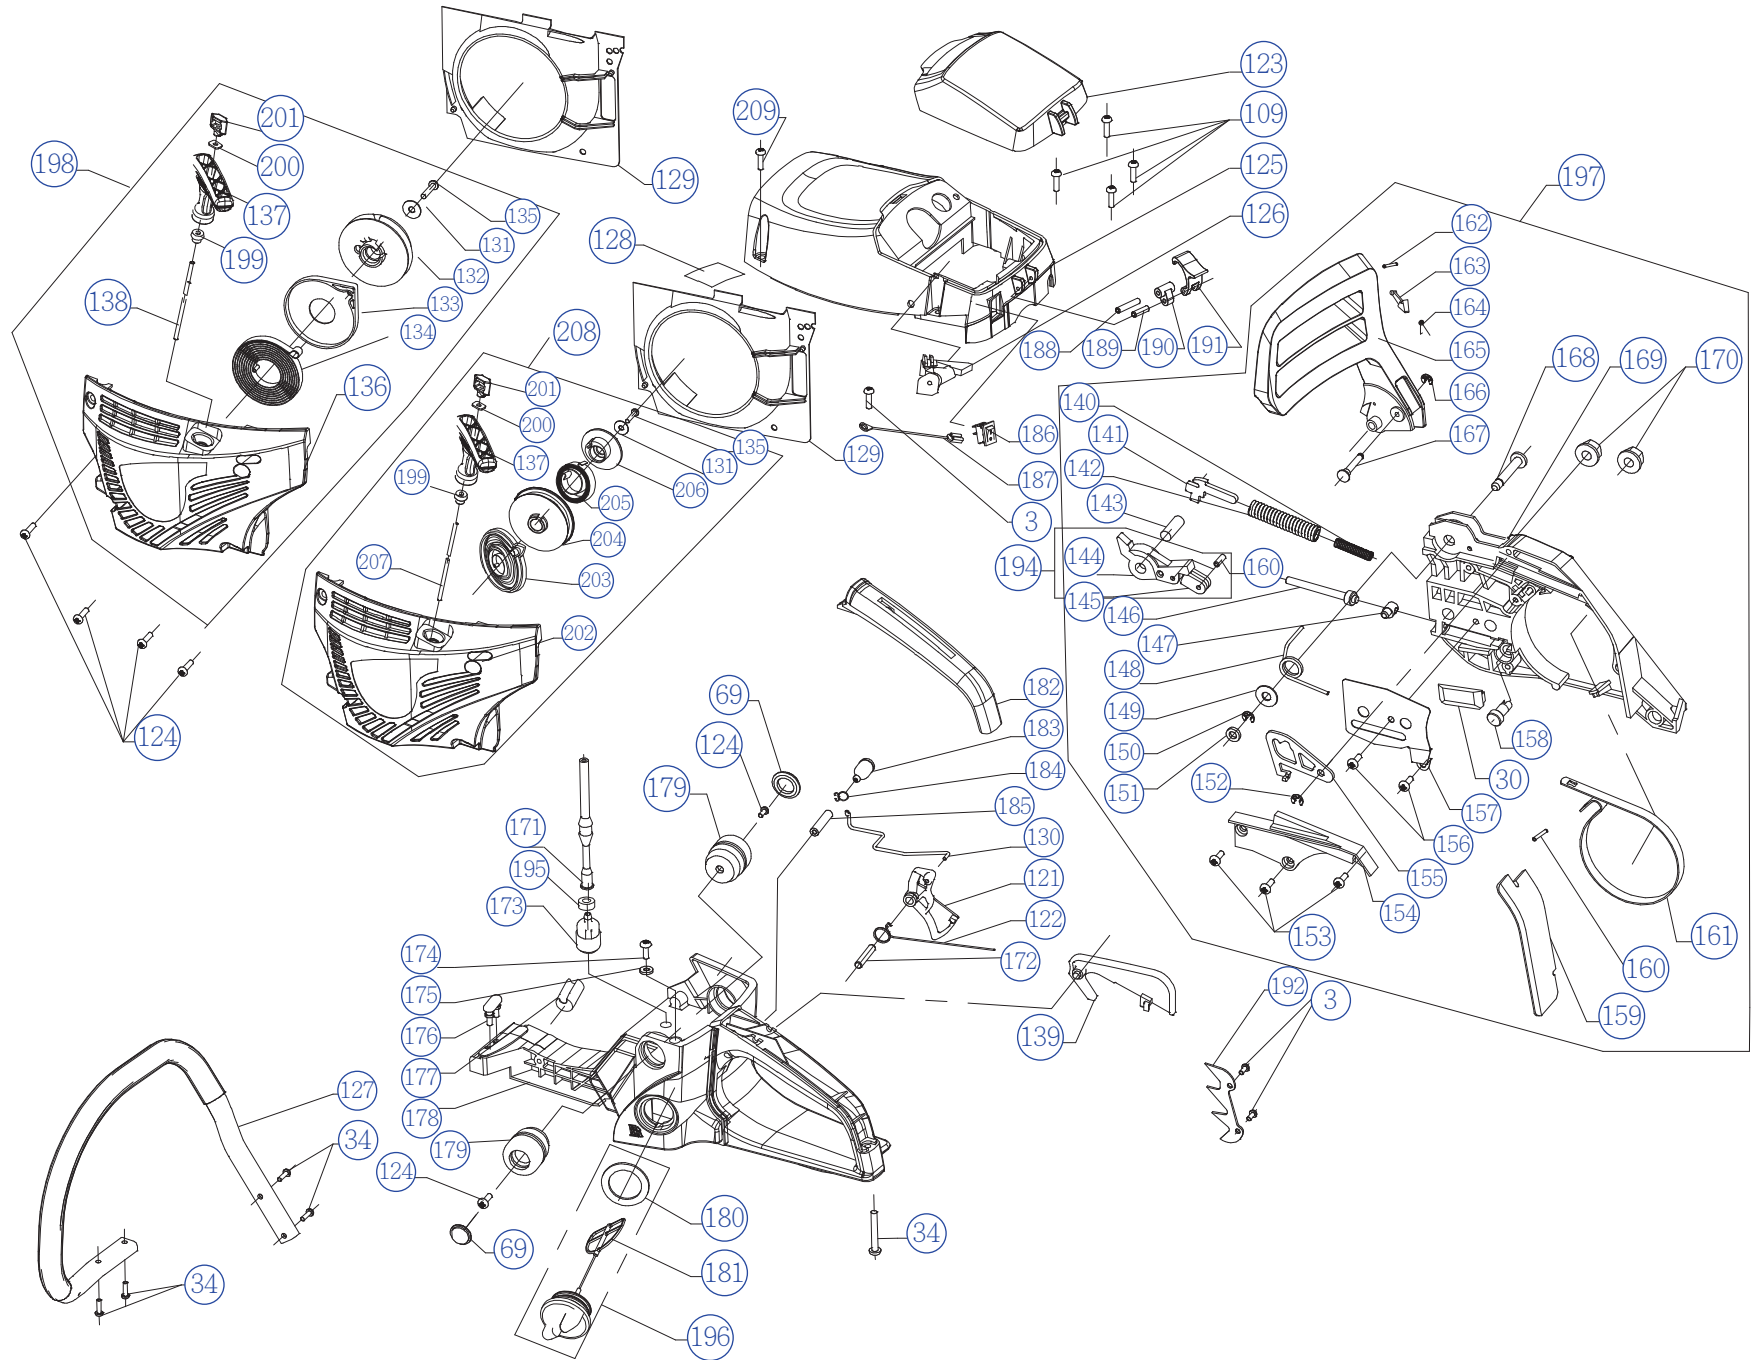

**Конструктив.**

Модель агрегата: SB501 (Бензопила 2,0 кВт /2,7 л.с. 49,8 см<sup>3</sup>)  
SB551 (Бензопила 2,2 кВт /3,0 л.с. 54,5 см<sup>3</sup>)

Конструктив.

## Список запасных частей

№ Поз.	Артикул детали	Наименование	Кол-во
1	5020105001	Гайка M5 SB501/551	2
2	4006003101	Винт глушителя SB501/551	1
3	5010605121	Шпилька глушителя M5x12 SB501/551	7
4.1	400600105	Глушитель (46/52) SB501	1
4.2	4006001206	Глушитель (58) SB551	1
5.1	4019003102	Прокладка глушитель SB501	1
5.2	4,9E+11	Прокладка глушителя SB551	1
6	5011605871	Шпилька - винт глушителя M5x87 SB501/551	2
7	5010705221	Винт цилиндра M5x22 SB501/551	4
8.1	4002001104	Цилиндр 43мм	1
8.2	4002001105	Цилиндр 45мм SB501	1
8.3	4002001106	Цилиндр 45.2мм SB551	1
9	4009004105	Свеча L7T	1
10	4019004101	Прокладка колена SB501/551	1
11	4005002303	Колено SB501/551	1
12	4005004101	Гильза колена 16 SB501/551	1
13	4019002102	Прокладка цилиндра SB501/551	1
14	4004004116	Стопорное кольцо поршневого пальца SB501/551	2
15.1	4004003115	Поршневой палец 11x34 SB501/551	1
15.2	4004003116	Поршневой палец 11x35.5 SB501/551	1
16.1	400405102	Проставочные шайбы 18x2.5 SB501/551	2
16.2	4004005101	Проставочные шайбы 19x3.1	2
17.1	4004002109	Поршневые кольца 43мм	2
17.2	4004002103	Поршневые кольца 45мм SB501	2
17.3	4004002104	Поршневые кольца 45.2мм SB551	2
18.1	4004001324	Поршень 43мм	1
18.2	4004001322	Поршень 45мм SB501	1
18.3	4004001323	Поршень 45.2мм SB551	1
19	5080811121	Игольчатый подшипник 11x15x12.5 SB501/551	1
20.1	4003001204	Коленчатый вал SB501	1
20.2	4003001205	Коленчатый вал SB551	1
21	5060103101	Шпонка 3.0x3.7x10 SB501/551	1
22	5010604151	Винт масланасоса M14x15 SB501/551	2
23	4014005102	Патрубок масланасоса SB501/551	1
24	4014001211	Маслонасос SB501/551	1
25	4014016102	Втулка SB501/551	1
26	4014004102	Штуцер SB501/551	1
27	4014002202	Масляный фильтр SB501/551	1
28	5010604061	Винт M4x6 SB501/551	3