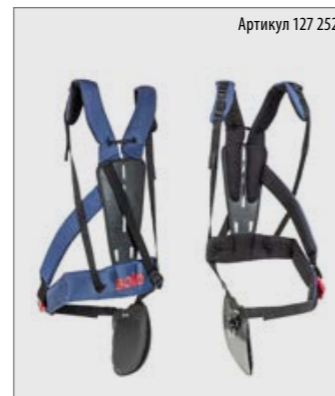

Артикул	EAN	Цена	116	118 L	118	107	120	130	132	141	137 SB	142 SB	142	154	
Запасная шпулька (базовая) М 10x1,25 л	127 234	400 371 805 2664	1190 руб.	1190 руб.	1190 руб.	1190 руб.	1190 руб.	1190 руб.	1190 руб.	1190 руб.	1190 руб.	1190 руб.	1190 руб.	1190 руб.	1190 руб.	1190 руб.
Запасная шпулька (полупроф.) М 10x1,25 л	127 235	400 371 805 2671	1290 руб.	1290 руб.	1290 руб.	1290 руб.	1290 руб.	1290 руб.	1290 руб.	1290 руб.	1290 руб.	1290 руб.	1290 руб.	1290 руб.	1290 руб.	1290 руб.
Запасная шпулька (базовая) М 12x1,5 л	127 236	400 371 805 2688	1170 руб.	-	-	-	-	-	-	-	-	-	-	1170 руб.	1170 руб.	
Запасная шпулька (проф.) М 12x1,5 л	127 237	400 371 805 2695	по запросу	-	-	-	-	-	-	-	-	-	-	по запросу	по запросу	
Нож для травы 250x25,4 (3-зубчатый)	127 308	400 371 805 4613	по запросу	по запросу	-	-	-	-	-	-	-	-	-	-	по запросу	
Нож для травы 230x20 (4-зубчатый)	127 239	400 371 805 2718	590 руб.	-	590 руб.	590 руб.	590 руб.	590 руб.	590 руб.	590 руб.	590 руб.	590 руб.	590 руб.	590 руб.	590 руб.	
Нож для кустарниковой поросли 250x20 (3-зубчатый)	127 240	400 371 805 2725	990 руб.	-	990 руб.	990 руб.	990 руб.	990 руб.	990 руб.	990 руб.	990 руб.	990 руб.	990 руб.	990 руб.	990 руб.	
Нож для кустарниковой поросли 300x20 (3-зубчатый)	127 241	400 371 805 2732	1690 руб.	-	-	-	-	-	-	-	-	-	-	1690 руб.	1690 руб.	
Пильный диск 200x20 (многозубчатый)	127 242	400 371 805 2749	3590 руб.	-	-	-	-	-	-	-	-	-	-	3590 руб.	3590 руб.	
Плечевой ремень (базовый)	127 250	400 371 805 2824	290 руб.	290 руб.	290 руб.	290 руб.	290 руб.	290 руб.	290 руб.	290 руб.	290 руб.	290 руб.	290 руб.	290 руб.	290 руб.	
Плечевой ремень (полупроф.)	127 251	400 371 805 2831	1890 руб.	-	-	1890 руб.	-	1890 руб.	1890 руб.	1890 руб.	1890 руб.	1890 руб.	1890 руб.	1890 руб.	1890 руб.	
Плечевой ремень (проф.)	127 252	400 371 805 2848	1990 руб.	-	-	1990 руб.	-	1990 руб.	1990 руб.	1990 руб.	1990 руб.	1990 руб.	1990 руб.	1990 руб.	1990 руб.