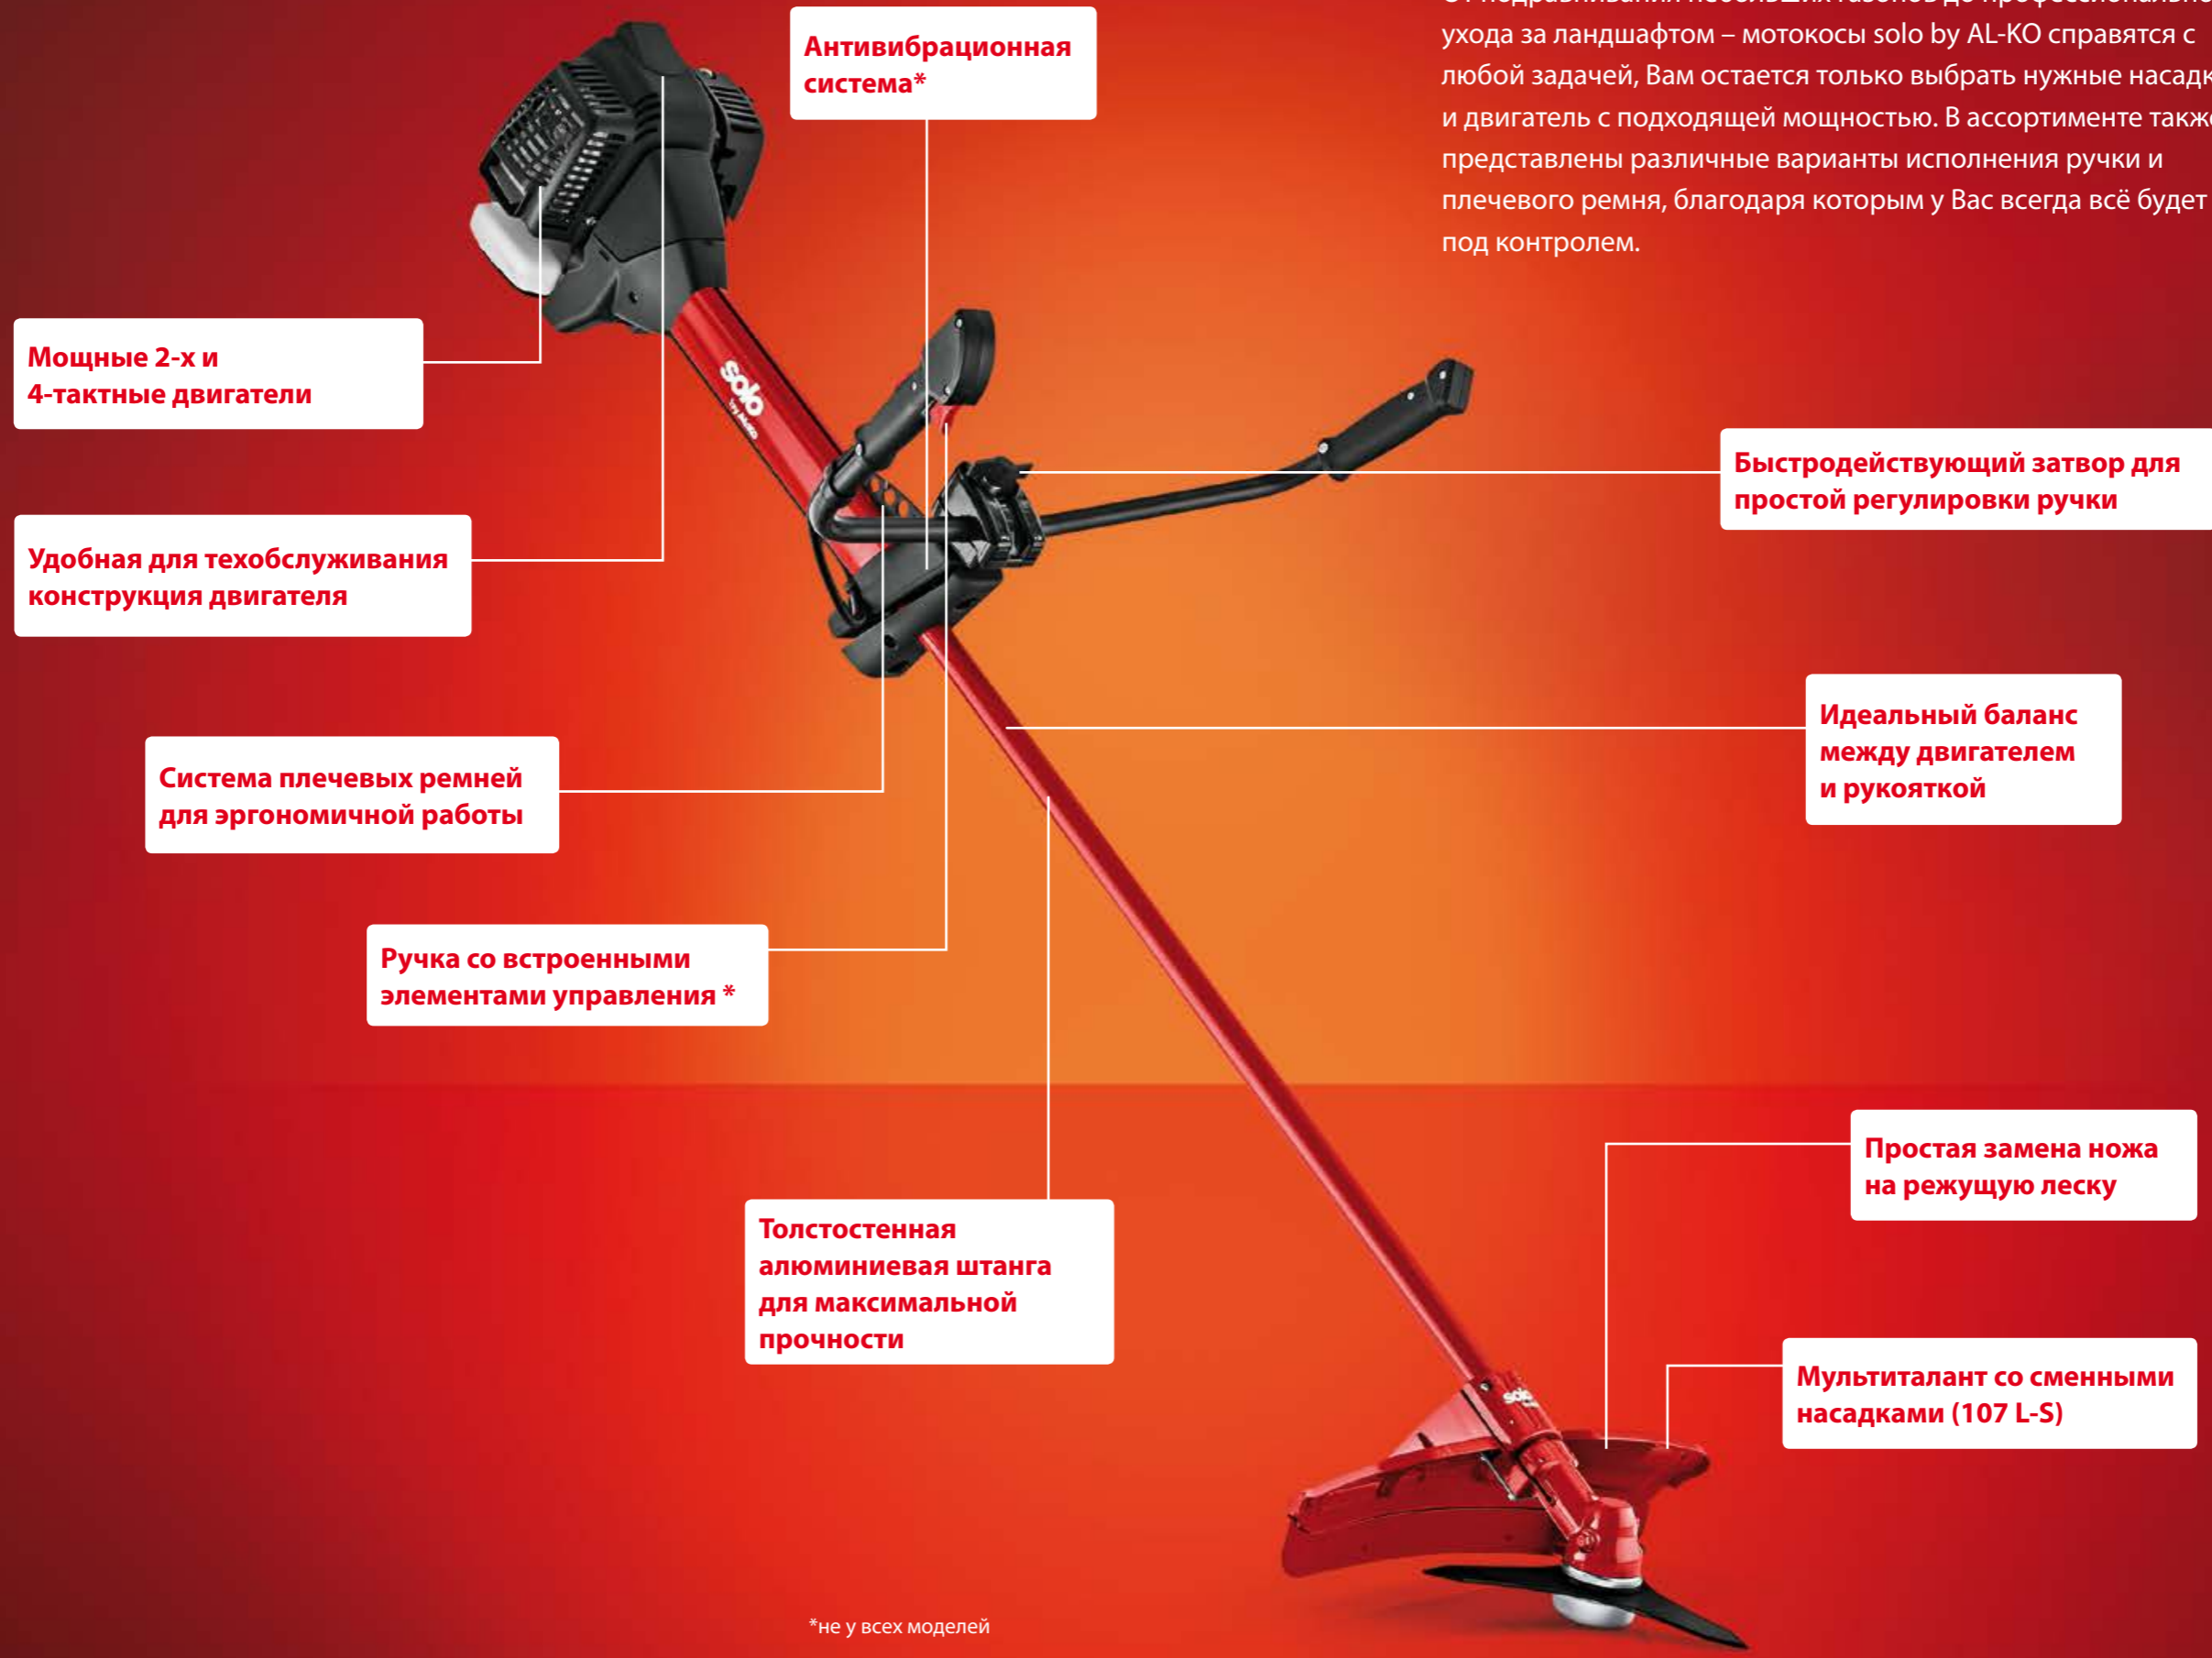

Мотокосы для безупречного кошения

ЕЩЕ ОДИН ПОВОД ДЛЯ ГОРДОСТИ

SOLO BY AL-KO

Мотокосы – для идеальной формы газона

От подравнивания небольших газонов до профессионального ухода за ландшафтом – мотокосы solo by AL-KO справятся с любой задачей, Вам остается только выбрать нужные насадки и двигатель с подходящей мощностью. В ассортименте также представлены различные варианты исполнения ручки и плечевого ремня, благодаря которым у Вас всегда всё будет под контролем.

Мощные 2-х и 4-тактные двигатели

Удобная для техобслуживания конструкция двигателя

Система плечевых ремней для эргономичной работы

Ручка со встроенными элементами управления *

Толстенная алюминиевая штанга для максимальной прочности

Антивибрационная система*

Быстродействующий затвор для простой регулировки ручки

Идеальный баланс между двигателем и рукояткой

Простая замена ножа на режущую леску

Мультиталант со сменными насадками (107 L-S)