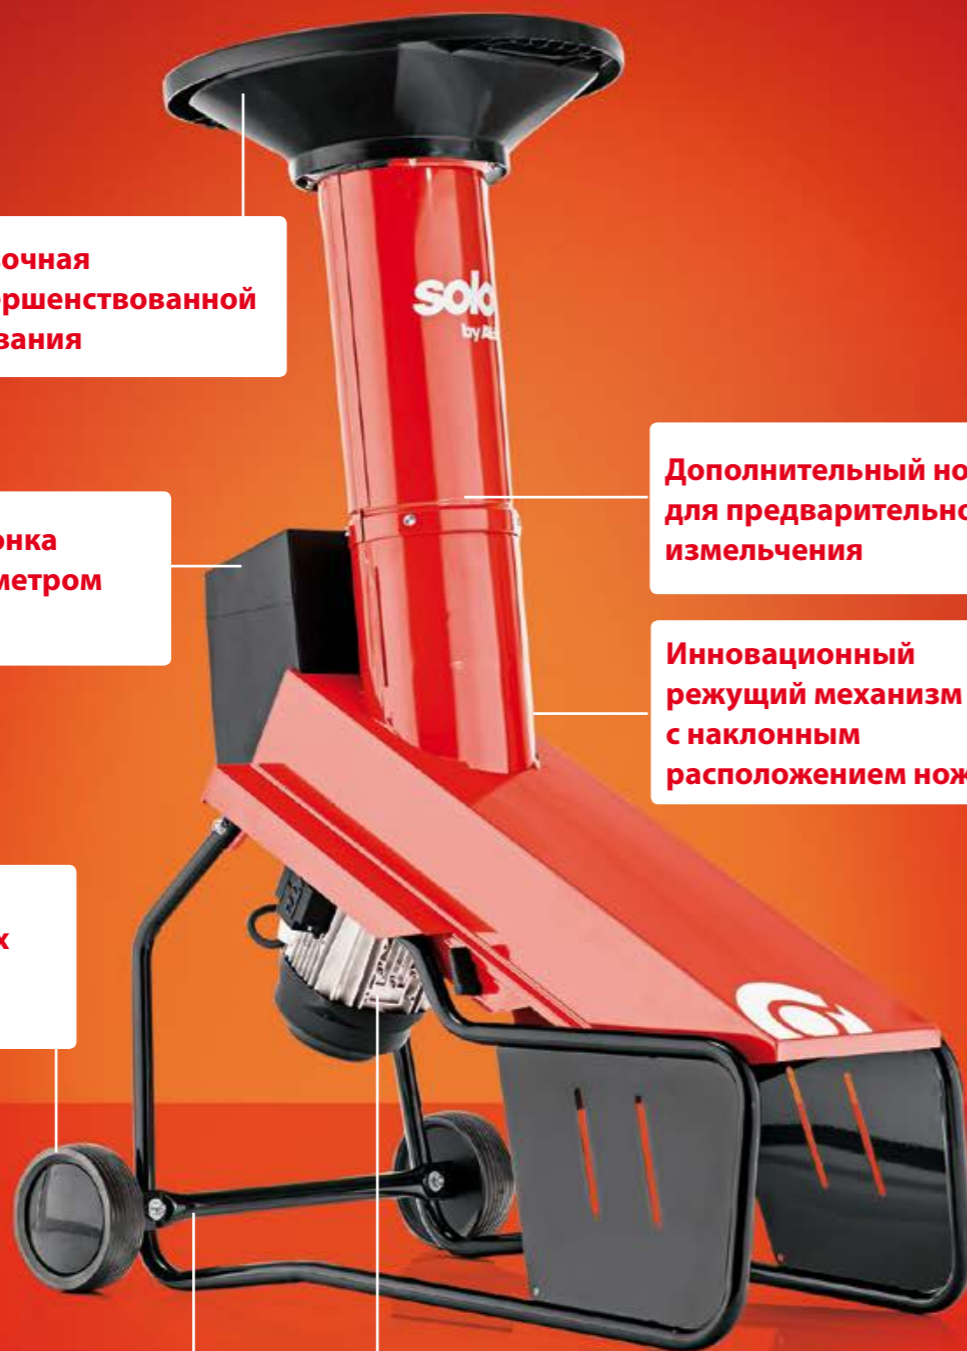

ИЗМЕЛЬЧИТЕЛИ

Большая загрузочная воронка с усовершенствованной системой втягивания

Отдельная воронка для сучьев диаметром до 43 мм

Колёса XXL на шарикоподшипниках для удобной транспортировки

Широкая опорная конструкция для оптимальной устойчивости

Модели с подключением 230 В и 400 В

Дополнительный нож для предварительного измельчения

Инновационный режущий механизм с наклонным расположением ножей