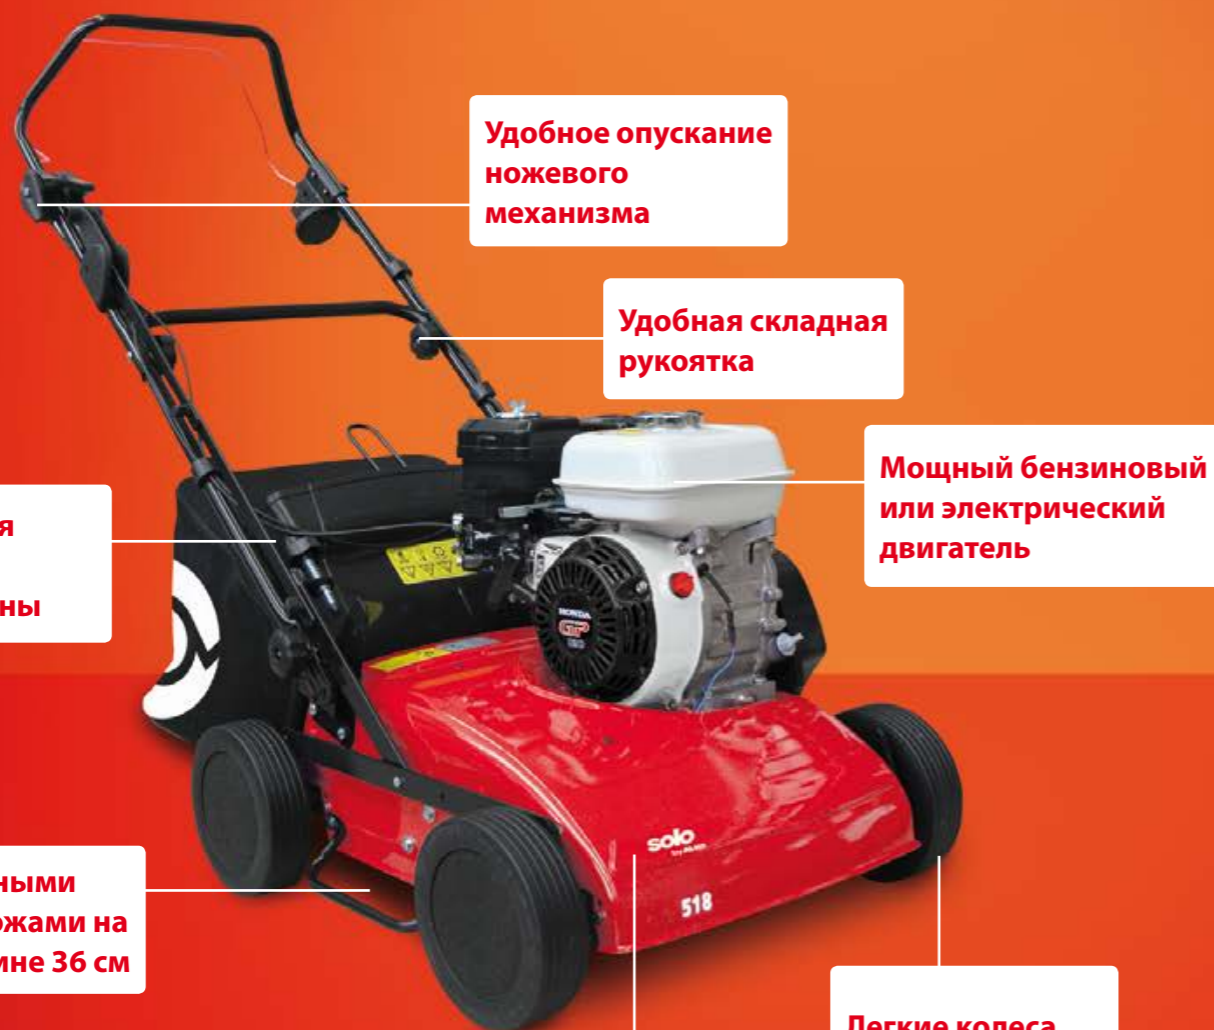

Позвольте Вашему газону дышать

Нужно не только мульчировать, но и аэрировать газон. Весной и осенью, чтобы почва получала достаточно воздуха. При этом стальные ножи аэратора проникают в поверхность земли и полностью снимают дерн с мхом и остатками растений. После аэрации обработанные участки следует засеивать и интенсивно поливать.

Удобное опускание ножевого механизма

Удобная складная рукоятка

Мощный бензиновый или электрический двигатель

Бесступенчатая регулировка рабочей глубины

Вал с 15 двойными стальными ножами на рабочей ширине 36 см

Легкие колеса

Прочный корпус из высококачественной стали

516

Красивый газон гарантирован