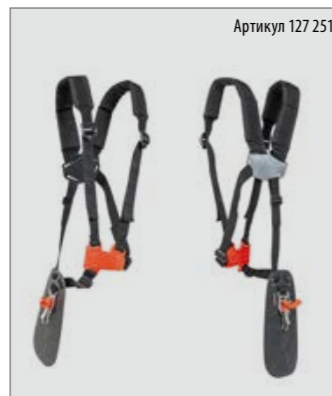

Артикул	EAN	Цена	116	118 L	118	107	120	130	132	141	137 SB	142 SB	142	154	
Запасная шпулька (базовая) М 10x1,25 л	127 234	400 371 805 2664	1190 руб.	1190 руб.	1190 руб.	1190 руб.	1190 руб.	1190 руб.	1190 руб.	1190 руб.	1190 руб.	1190 руб.	1190 руб.	1190 руб.	1190 руб.	1190 руб.
Запасная шпулька (полупроф.) М 10x1,25 л	127 235	400 371 805 2671	1290 руб.	1290 руб.	1290 руб.	1290 руб.	1290 руб.	1290 руб.	1290 руб.	1290 руб.	1290 руб.	1290 руб.	1290 руб.	1290 руб.	1290 руб.	1290 руб.
Запасная шпулька (базовая) М 12x1,5 л	127 236	400 371 805 2688	1170 руб.	-	-	-	-	-	-	-	-	-	-	1170 руб.	1170 руб.	
Запасная шпулька (проф.) М 12x1,5 л	127 237	400 371 805 2695	по запросу	-	-	-	-	-	-	-	-	-	-	по запросу	по запросу	
Нож для травы 250x25,4 (3-зубчатый)	127 308	400 371 805 4613	по запросу	по запросу	-	-	-	-	-	-	-	-	-	-	по запросу	
Нож для травы 230x20 (4-зубчатый)	127 239	400 371 805 2718	590 руб.	-	590 руб.	590 руб.	590 руб.	590 руб.	590 руб.	590 руб.	590 руб.	590 руб.	590 руб.	590 руб.	590 руб.	
Нож для кустарниковой поросли 250x20 (3-зубчатый)	127 240	400 371 805 2725	990 руб.	-	990 руб.	990 руб.	990 руб.	990 руб.	990 руб.	990 руб.	990 руб.	990 руб.	990 руб.	990 руб.	990 руб.	
Нож для кустарниковой поросли 300x20 (3-зубчатый)	127 241	400 371 805 2732	1690 руб.	-	-	-	-	-	-	-	-	-	-	1690 руб.	1690 руб.	
Пильный диск 200x20 (многозубчатый)	127 242	400 371 805 2749	3590 руб.	-	-	-	-	-	-	-	-	-	-	3590 руб.	3590 руб.	
Плечевой ремень (базовый)	127 250	400 371 805 2824	290 руб.	290 руб.	290 руб.	290 руб.	290 руб.	290 руб.	290 руб.	290 руб.	290 руб.	290 руб.	290 руб.	290 руб.	290 руб.	
Плечевой ремень (полупроф.)	127 251	400 371 805 2831	1890 руб.	-	-	1890 руб.	-	1890 руб.	1890 руб.	1890 руб.	1890 руб.	1890 руб.	1890 руб.	1890 руб.	1890 руб.	
Плечевой ремень (проф.)	127 252	400 371 805 2848	1990 руб.	-	-	1990 руб.	-	1990 руб.	1990 руб.	1990 руб.	1990 руб.	1990 руб.	1990 руб.	1990 руб.	1990 руб.