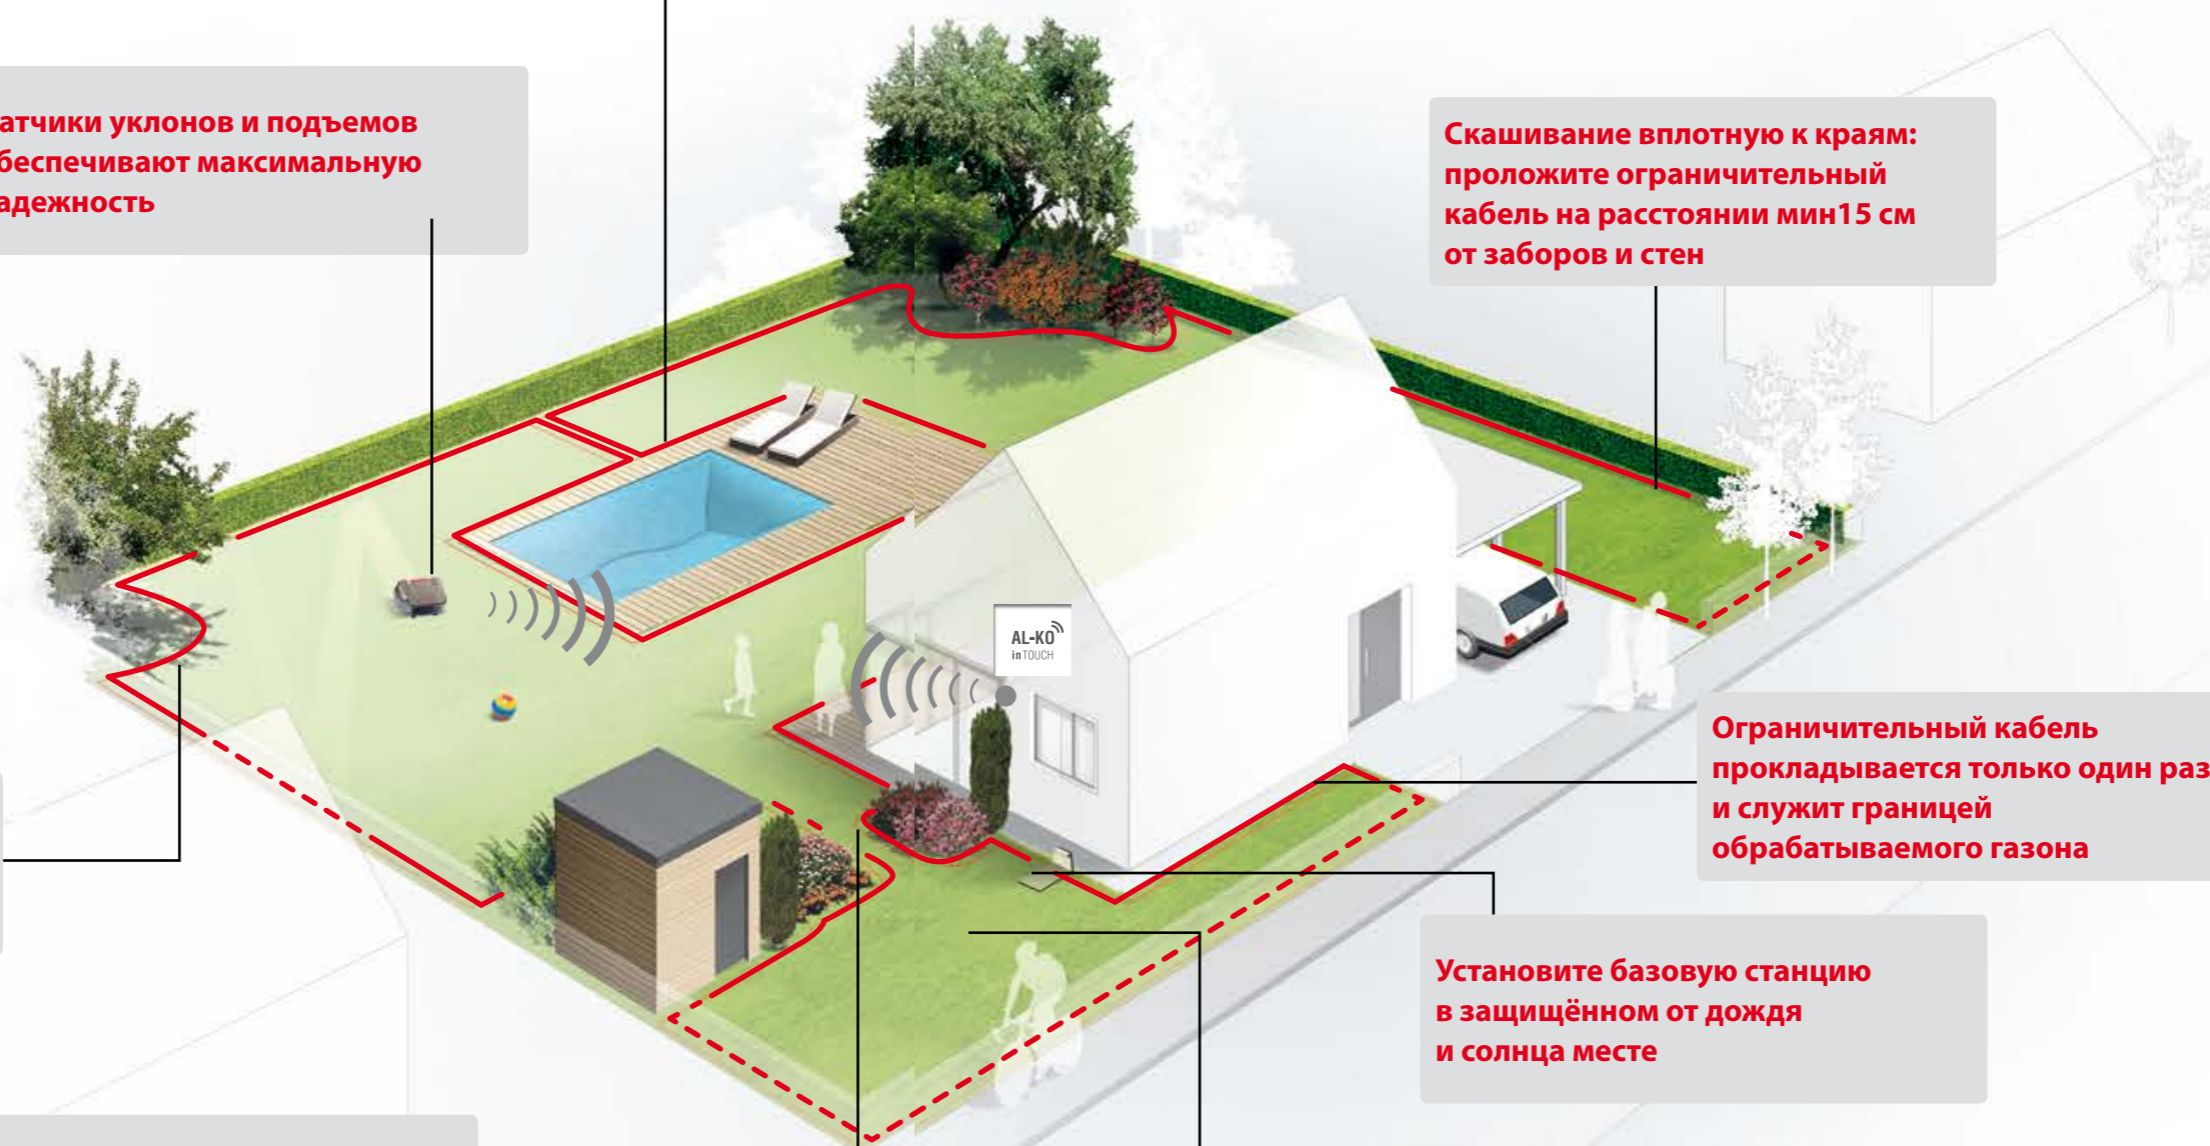

Простая настройка, быстрый старт

Ваш путь к автоматизированному уходу за газоном

Для ввода в эксплуатацию газонокосилки-робота потребуется всего несколько простых действий: установите и зафиксируйте базовую станцию, проложите по земле ограничительный кабель (входит в комплект поставки), закрепите его специальными фиксаторами, запрограммируйте время работы – и Ваш помощник Robolinho® готов к работе!

Ограничительным кабелем обведите препятствия (клумбы, грядки, бассейн)

Датчики уклонов и подъемов обеспечивают максимальную надежность

Скашивание вплотную к краям: проложите ограничительный кабель на расстоянии мин 15 см от заборов и стен

Ограничительный кабель прокладывается только один раз и служит границей обрабатываемого газона

Преодоление склонов с углом наклона до 35%

Прохождение в узких местах от 60 см

Установите базовую станцию в защищённом от дождя и солнца месте

Простой ввод в эксплуатацию при помощи калибровки с учётом индивидуальных особенностей газона