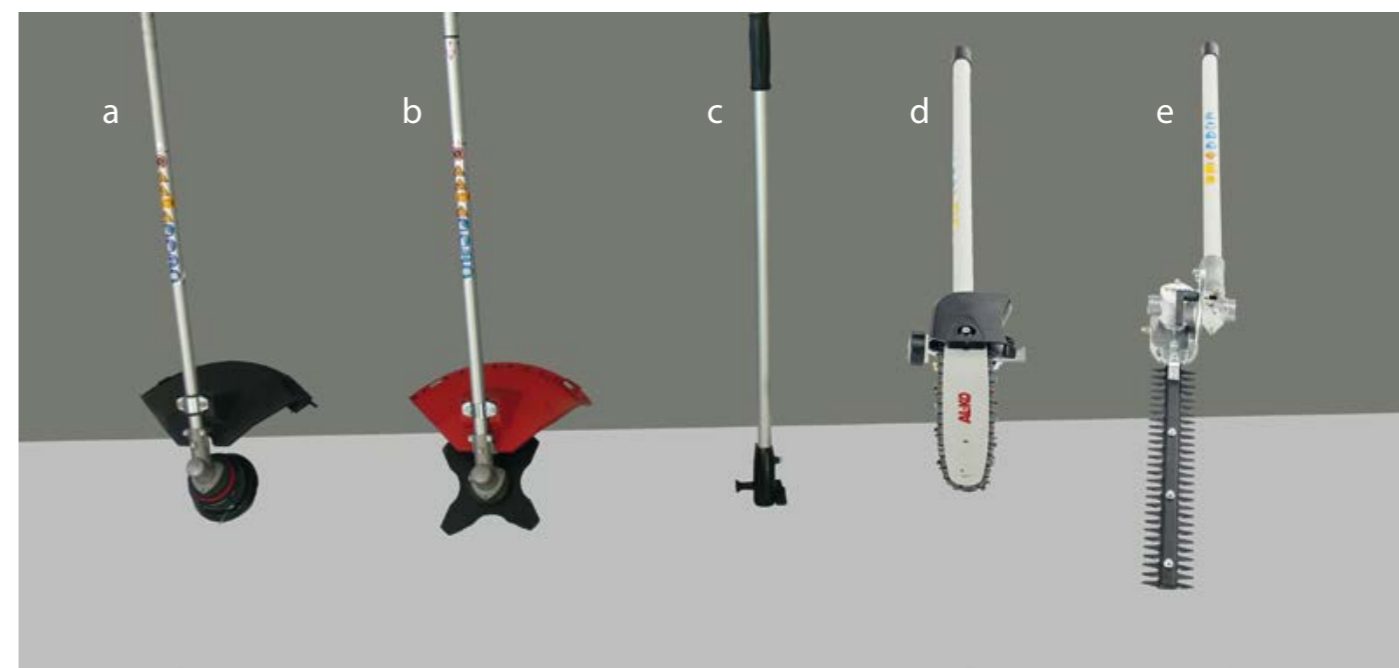

Сочетание мобильности и многофункциональности – вот отличительная черта этой мотокоосы. С помощью простого быстроразъёмного соединения Вы не только легко меняете насадки, но и разберете мотокоосу после завершения работы на составные части для удобной транспортировки и хранения. Мотокооса оснащена 2-тактным двигателем с рабочим объёмом 32,6 см³ и магниевым картером, который гарантирует долгий срок службы.

Артикул 127 231
Цена: 14990 руб.

Сменные насадки для мотокоосы 107 L-S