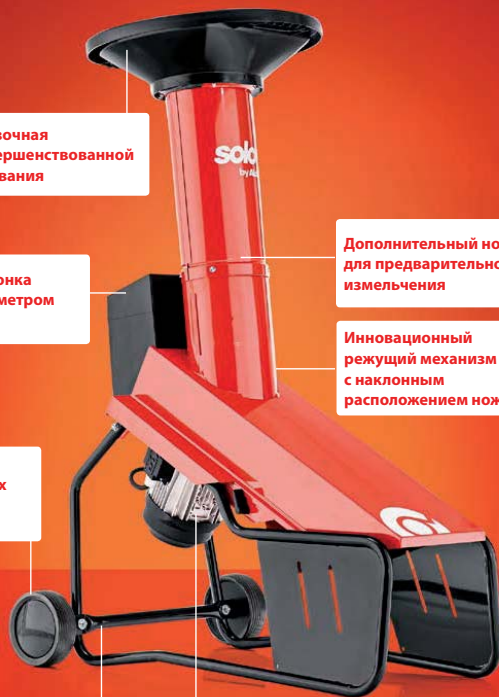

ИЗМЕЛЬЧИТЕЛИ

Большая загрузочная воронка с усовершенствованной системой втягивания

Отдельная воронка для сучьев диаметром до 43 мм

Колёса XXL на шарикоподшипниках для удобной транспортировки

Широкая опорная конструкция для оптимальной устойчивости

Модели с подключением 230 В и 400 В

Дополнительный нож для предварительного измельчения

Инновационный режущий механизм с наклонным расположением ножей