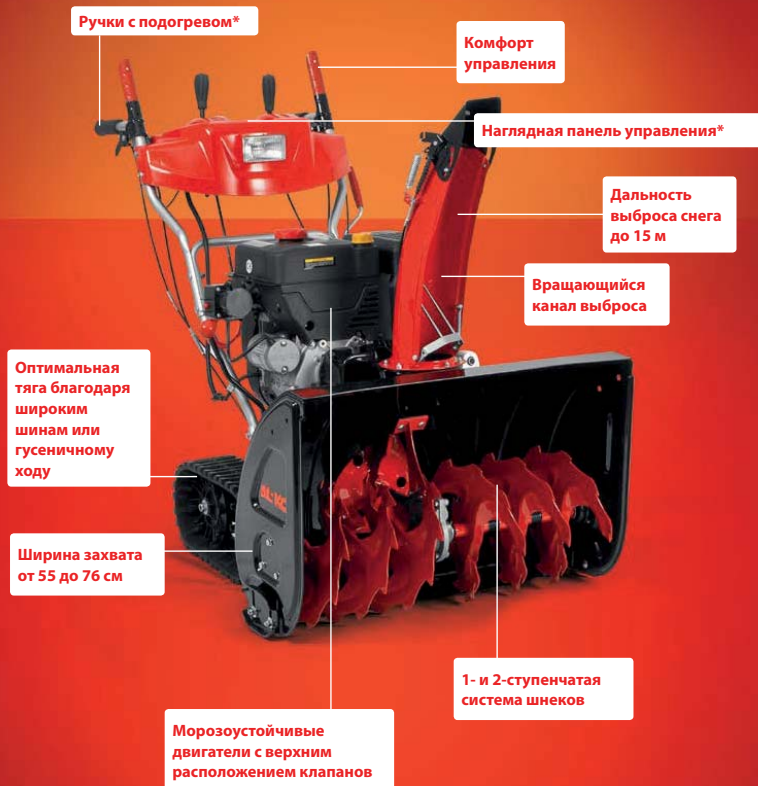

СНЕГОУБОРЩИКИ

*за исключением 700 E / 760 TE