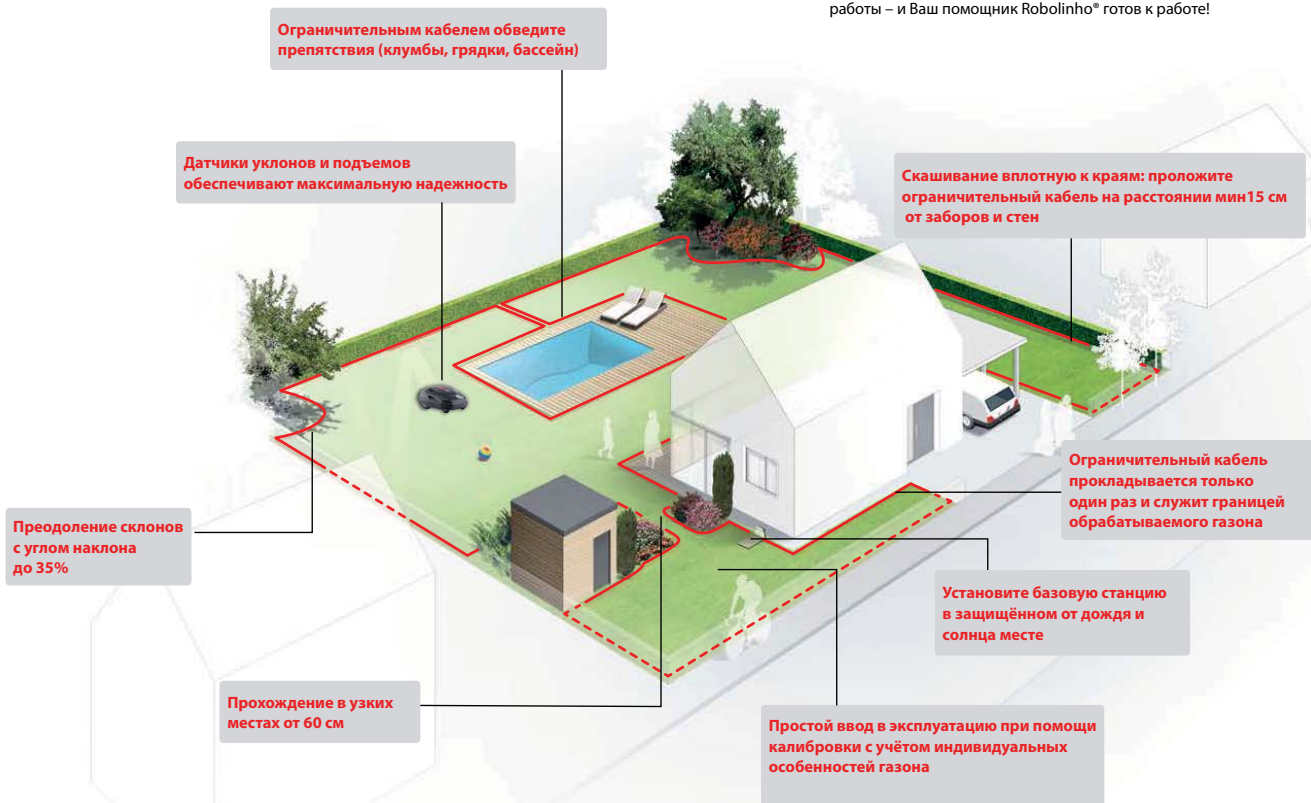

Продуманный уход
за газонами
площадью до
2000 м²

Уникальная система
двойных ножей для безупречно
скошенного газона

Совершенство во всех деталях

Газонокосилки-роботы Robolinho® обеспечивают полностью автоматизированный и надёжный уход за газоном площадью до 2000 м². Они подкупают своим динамичным дизайном и низким уровнем шума. Разработанные высококвалифицированными инженерами из Германии и заботливо изготовленные на нашем заводе в Австрии, эти газонокосилки-роботы впечатляют своими характеристиками. Компактная конструкция, высокопроизводительные литий-ионные аккумуляторы, малый радиус разворота и мощный привод – вот лишь некоторые отличительные особенности этих газонокосилок, которые гарантируют бесперебойную эксплуатацию.

ПРОСТАЯ НАСТРОЙКА, БЫСТРЫЙ СТАРТ

Ваш путь к автоматизированному уходу за газоном

Для ввода в эксплуатацию газонокосилки-робота потребуется всего несколько простых действий: установите и зафиксируйте базовую станцию, проложите по земле ограничительный кабель (входит в комплект поставки), закрепите его специальными фиксаторами, запрограммируйте время работы – и Ваш помощник Robolinho® готов к работе!

SMART-ПЕРСПЕКТИВЫ ДЛЯ ВАШЕГО ГАЗОНА

Собственный сад для большинства людей это не только идеальное место отдыха, но также показатель уровня жизни и вопрос престижа. Поэтому идеально ухоженный газон относится к категории „must have“. И многие владельцы садов мечтают о полностью автоматизированном уходе за газоном – чтобы было достаточно только нажать на кнопку. И вот уже несколько лет газонокосилки-роботы Robolinho® делают возможным исполнение этой мечты.