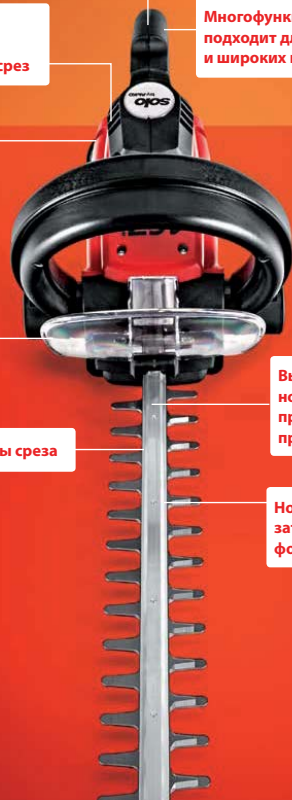

ЭЛЕКТРИЧЕСКИЙ КУСТОРЕЗ

Мощный электродвигатель обеспечивает чистый срез

5-ступенчатая регулировка ручки управления для точной работы в любом направлении

Многофункциональная ручка, идеально подходит для обработки высоких и широких кустарников

Встроенная защита от перегрузки гарантирует долгий срок службы

Встроенная защита от ударов

3 варианта длины среза

Высококачественное ножевое полотно с прочным алюминиевым профилем

Ножи с алмазной заточкой и лазерной формовкой