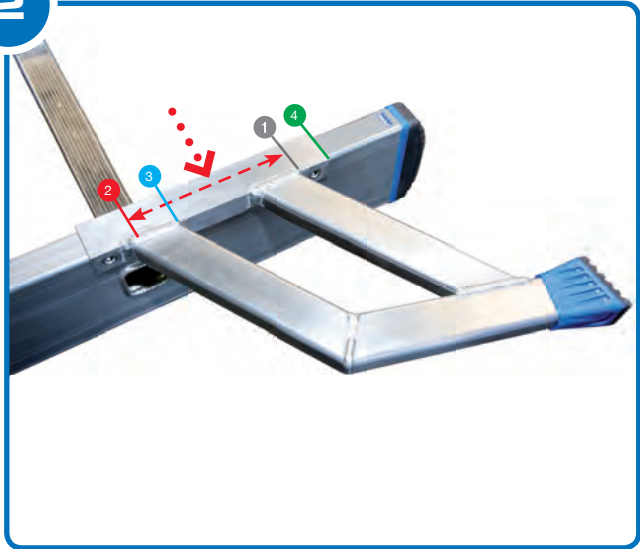

Montageanleitung

Assembly instruction • Szerelési útmutató • Instrukcja montażu • Инструкция по монтажу

1

MONTO	2 x 12	77 mm
STABILO Professional	2 x 12	77 mm

2

MONTO	2 x 15	77 mm
STABILO Professional	2 x 15	77 mm

3

Schiebeleiter • Extension ladder • Tolólétra
Drabina rozsuwana • Выдвижная лестница
Escalera extensible • Echelle coulissante
Výsuvný žebřík • Ljestve na izvlačenje

MONTO	2 x 18	97 mm
STABILO Professional	2 x 18	97 mm

4

Vielzweckleiter • Multipurpose ladder
(three-section) • Sokcélú létra • Drabina
wielofunkcyjna • Универсальная лестница
Escalera múltiple • Echelle à usage multiple
Mnohoúčelový žebřík • Mnogonamijske
aluminjske lestve

MONTO	3 x 12	97 mm
	3 x 14	97 mm
STABILO Professional	3 x 12	97 mm
	3 x 14	97 mm

1

2

3

4