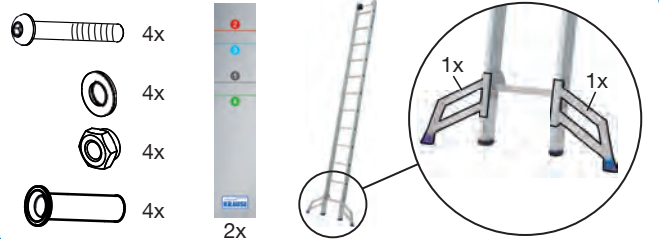

Montageanleitung

Assembly instruction • Szerelési útmutató • Instrukcja montażu • Инструкция по монтажу

1

MONTO	2 x 12	77 mm
STABILO Professional	2 x 12	77 mm

2

MONTO	2 x 15	77 mm
STABILO Professional	2 x 15	77 mm

3

Schiebeleiter • Extension ladder • Tolólétra
Drabina rozsuwana • Выдвижная лестница
Escalera extensible • Echelle coulissante
Výsuvný žebřík • Ljestve na izvlačenje

MONTO	2 x 18	97 mm
STABILO Professional	2 x 18	97 mm

4

Vielzweckleiter • Multipurpose ladder
(three-section) • Sokcélú létra • Drabina
wielofunkcyjna • Универсальная лестница
Escalera múltiple • Echelle à usage multiple
Mnohoúčelový žebřík • Mnogonamijske
aluminjske lestve

MONTO	3 x 12	97 mm
	3 x 14	97 mm
STABILO Professional	3 x 12	97 mm
	3 x 14	97 mm