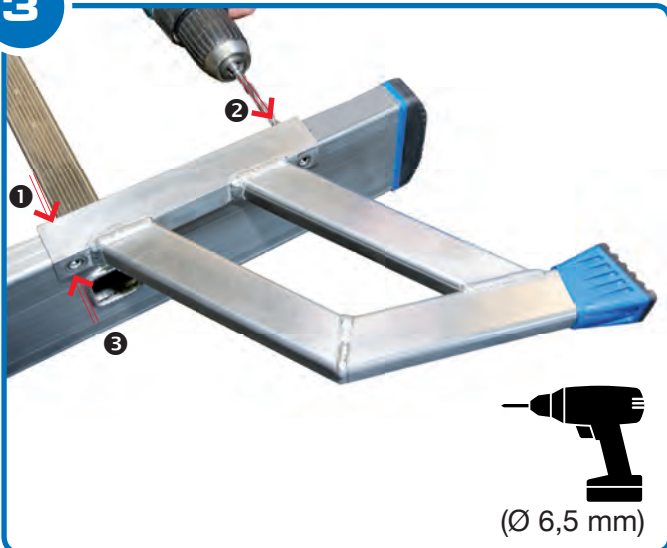

Montageanleitung

Assembly instruction • Szerelési útmutató • Instrukcja montażu • Инструкция по монтажу

1

MONTO	2 x 12	77 mm
STABILO Professional	2 x 12	77 mm

2

MONTO	2 x 15	77 mm
STABILO Professional	2 x 15	77 mm

3

Schiebeleiter • Extension ladder • Tolólétra
Drabina rozsuwana • Выдвижная лестница
Escalera extensible • Echelle coulissante
Výsuvný žebřík • Ljestve na izvlačenje

MONTO	2 x 18	97 mm
STABILO Professional	2 x 18	97 mm

4

Vielzweckleiter • Multipurpose ladder
(three-section) • Sokcélú létra • Drabina
wielofunkcyjna • Универсальная лестница
Escalera múltiple • Echelle à usage multiple
Mnohoúčelový žebřík • Mnogonamijske
aluminjske lestve

MONTO	3 x 12	97 mm
	3 x 14	97 mm
STABILO Professional	3 x 12	97 mm
	3 x 14	97 mm

1

2

3

4