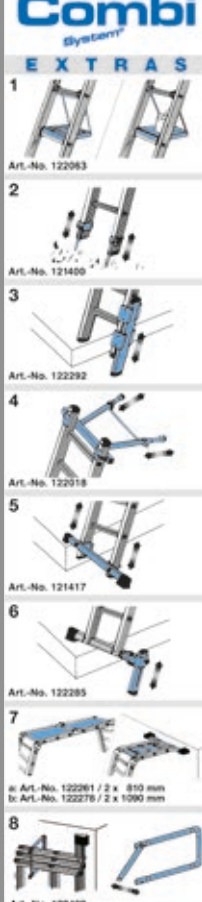

www.krause-systems.com