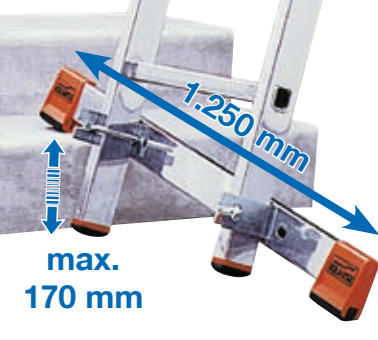

KRAUSE

- DE Zusatztraverse
- GB Stabiliser
- PL Dodatkowy stabilizator
- HU Alsó kitámasztó
- RU Дополнительная траверса
- BG Регулируема траверса
- CZ Stabilizátor
- DK Ekstratravers
- EE Lisatraavers
- ES Base estabilizadora escalera aluminio
- FI Lisäpoikkipuu
- FR Traverse supplémentaire
- GR Πρόσθετη τραβέρσα
- HR BA Donji stabilizator
- IS Þverbiti
- IT Traversa supplementare
- LV Šķērssijs
- NL Extra stabiliteitsbalk
- NO Tilleggsstag
- PT Travessa adicional
- RO Traversă
- RS ME Donji stabilizator
- TR İlave travers
- SE Extra travers
- SI Dodatna traverza
- SK Spodná výstuha