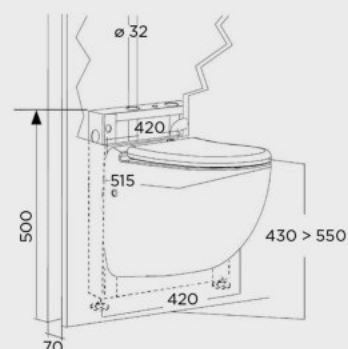

## SANICOMPACT® Comfort

**Возможное подключение:** подвесной унитаз, умывальник

**Рекомендуемый диаметр труб для откачивания:** 32 мм

**Допустимая температура использованных вод:** 35 °С (макс. до 50 °С)

**Напряжение:** 220–240 В / 50 Гц

**Потребляемая мощность:** 550 Вт

**Расход воды:** 1,8 л / макс. 3 л

**Минимальное давление в системе:** 1,7 бар

**Вес:** 32 кг

**Размеры Д х Г х В:** 420 x 515 x 442 мм

**Аксессуары:** внешний съемный обратный клапан, крышка сиденья, набор креплений

**ОТКАЧИВАНИЕ ПО ВЕРТИКАЛИ И ПО ГОРИЗОНТАЛИ: ↑ 3 М → 30 М**