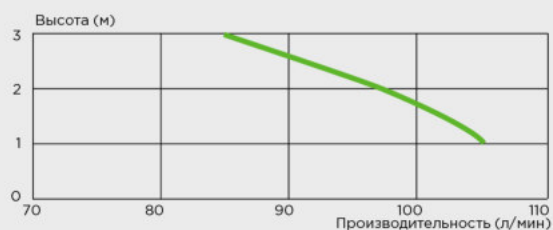

**Напряжение:** 220–240 В / 50 Гц

**Потребляемая мощность:** 550 Вт

**Расход воды:** 1,8 л / макс. 3 л

**Минимальное давление в системе:** 1,7 бар

**Вес:** 32 кг

**Размеры Д х Г х В:** 420 x 515 x 442 мм

**Аксессуары:** внешний съемный обратный клапан, крышка сиденья, набор креплений

**ОТКАЧИВАНИЕ ПО ВЕРТИКАЛИ И ПО ГОРИЗОНТАЛИ: ↑ 3 М → 30 М**