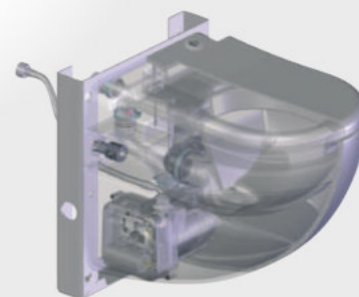

Подвесной унитаз — новая модель **SANICOMPACT® Comfort**.

Удобный и экономичный компакт со встроенным насосом. В новой модели появилась возможность подключения умывальника.

### ПРЕИМУЩЕСТВА

- В комплекте плавно опускающееся сиденье Soft-close.
- Измельчитель, встроенный в компакт