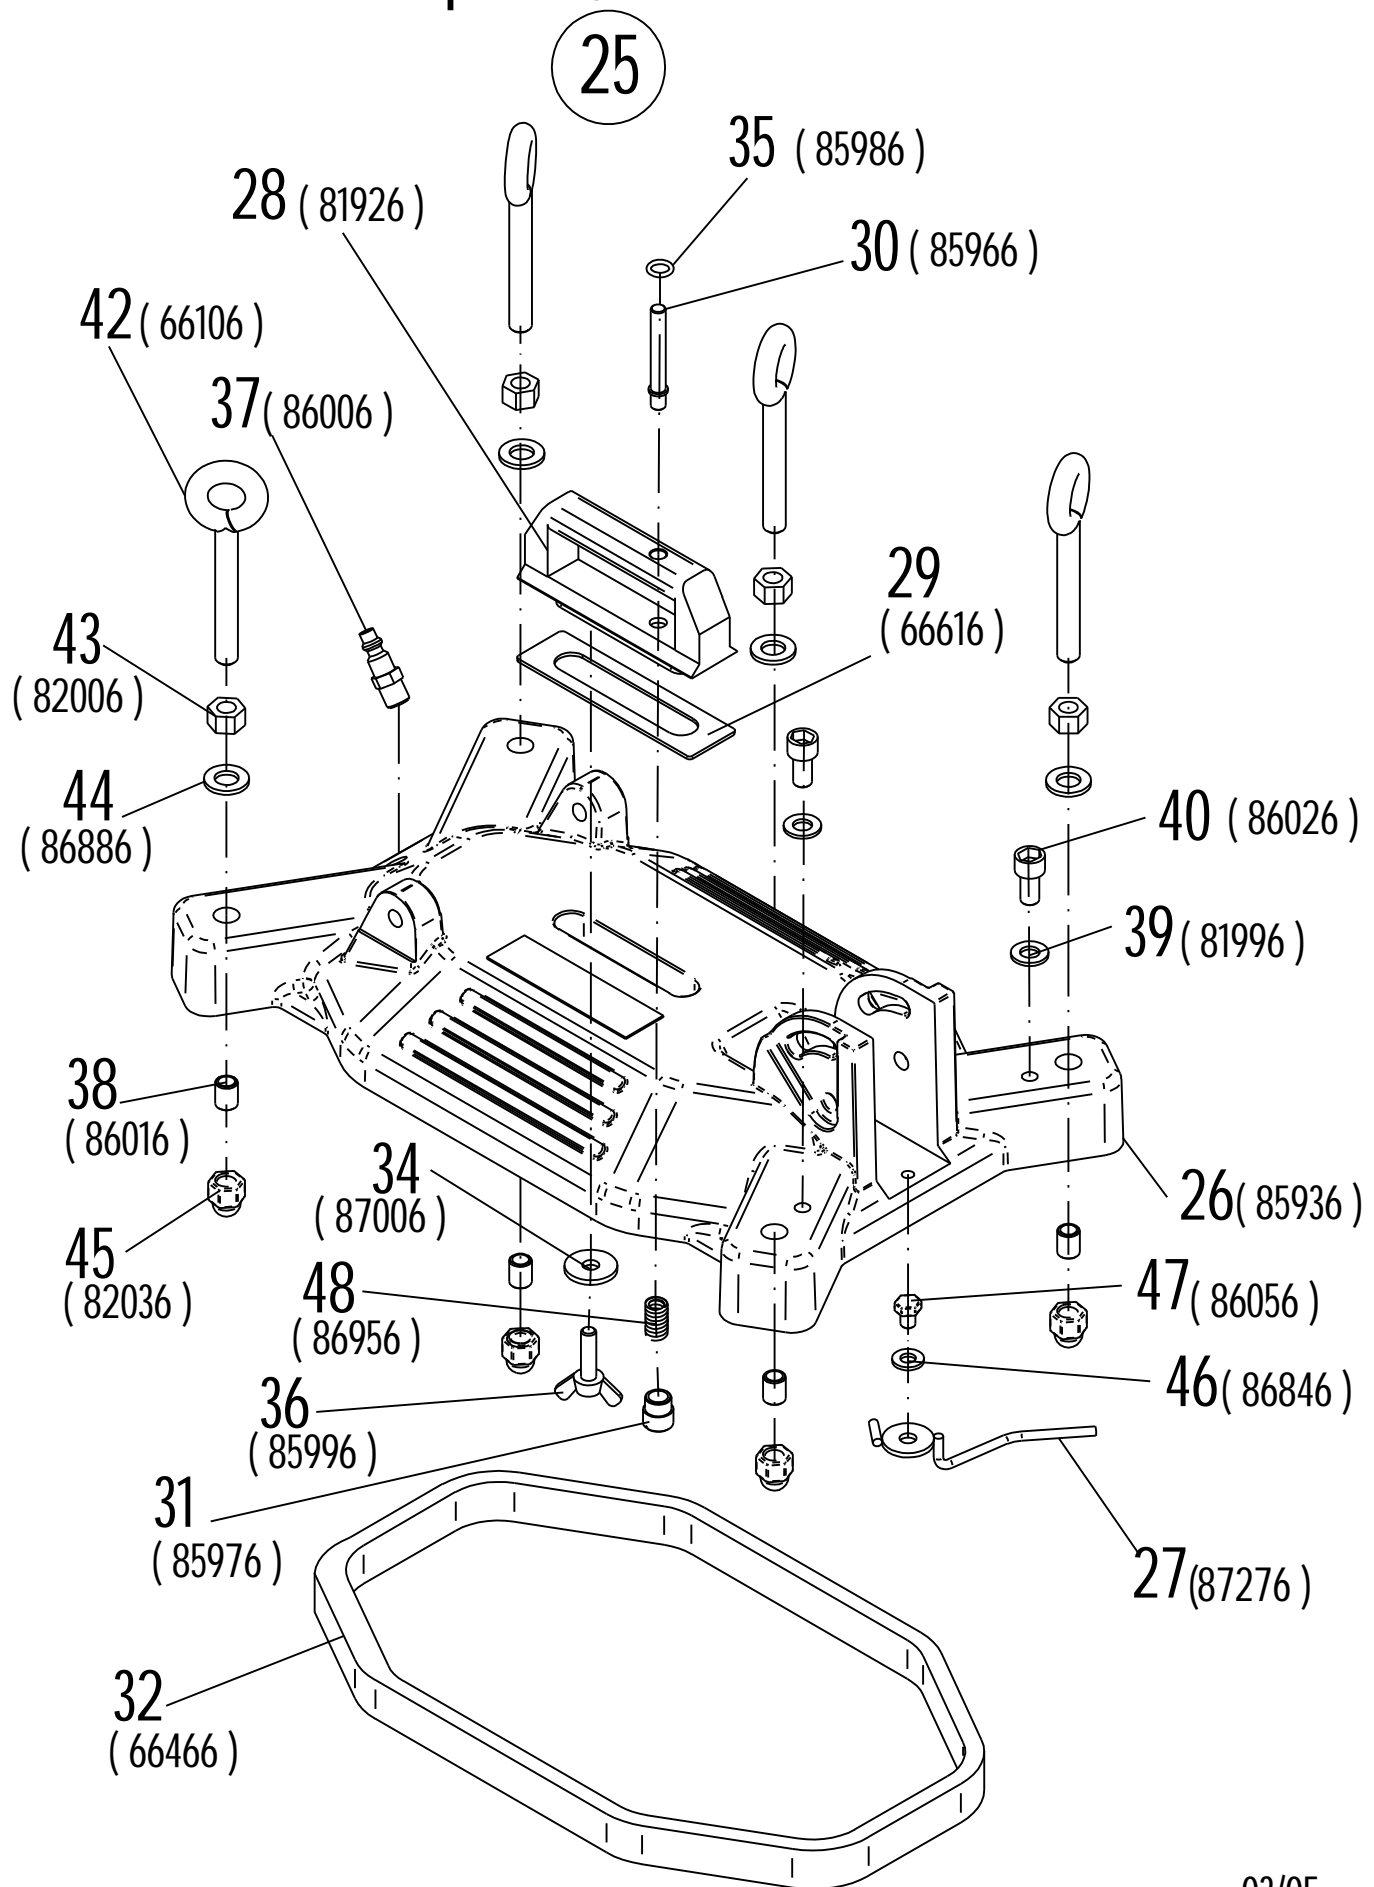

Base complete , 85926

65

Column , complete 86186

Spindle , complete 87046

Carriage complete 86926

8

RIDGID RB 3-W Stand
CAT.NO. 34521

50