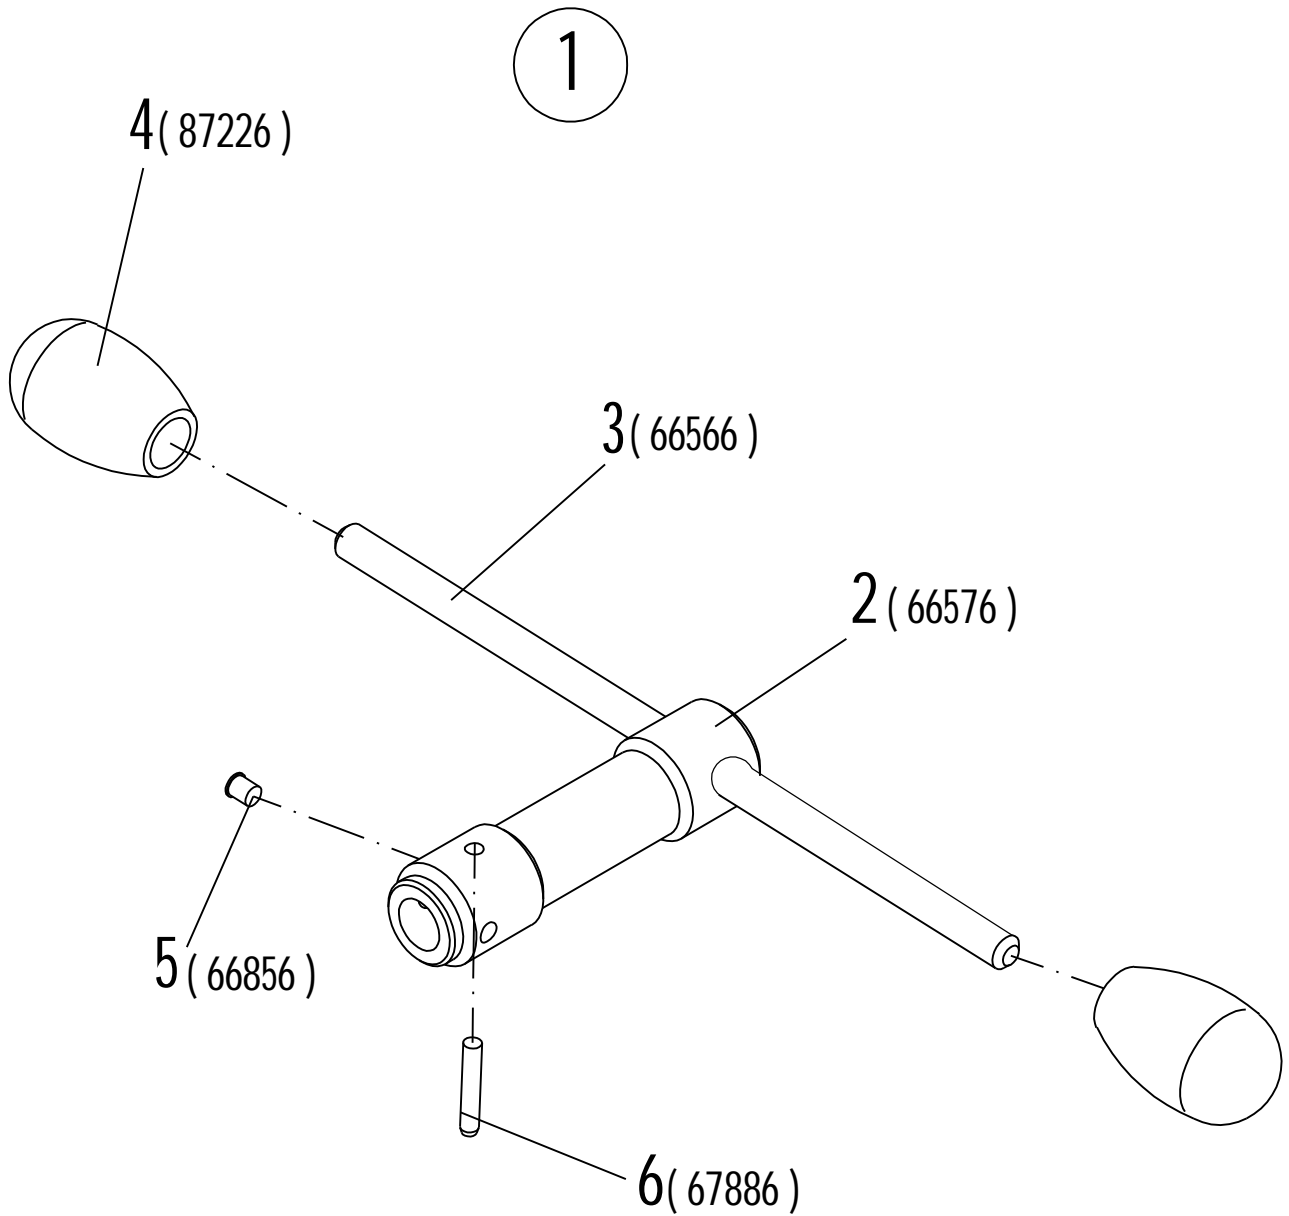

Base complete , 85926

65

Column , complete 86186

Spindle , complete 87046

Carriage complete 86926

8

RIDGID RB 3-W Stand
CAT.NO. 34521

50

65

1

8

25

Set of Support arms , complete 86066

50