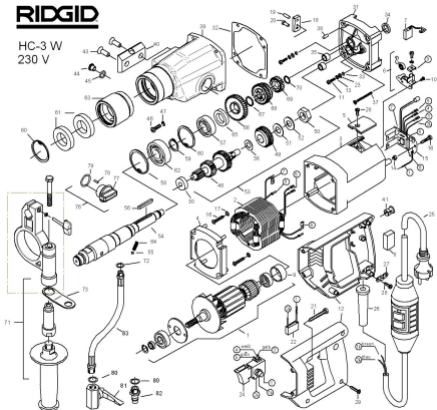

RIDGID

HC-3 W
230 V

RB - 3 W

Ref	Catno	Description	qty	Ref	Catno	Description	qty
1	84836	ARMATURE ASSY RB-3W	1	41	70646	DIODE HOLDER	1
2	55396	FIELD ASSY	1	43	85026	SCREW 10x25	2
3	55966	MOTORHOUSING ASSY	1	44	71326	GREASE FILLING CAP 1/8	1
4	84846	FANHOUSING	1	45	65086	SEAL 1/8	1
5	84856	BRUSHCAP	2	46	85036	IMBUSH M5x20	4
6	65396	BRUSHHOLDER ASSY	2	47	55716	LOCKWASHER 5	4
7	64786	SET OF CARBON BRUSHES	2	48	85046	INTERMEDIATE GEAR	1
8	84866	FILL PART	1	49	85056	COUPLING GEAR	1
9	84876	CIRCLIP	1	50	85066	HEX NUT	1
10	56186	SCREW 2,9X13	4	51	85076	BRASS WASHER	2
11	56286	SCREW M4X16	2	52	85086	DRIVE PLATE	1
12	70536	HANDLE SET	1	53	85096	COUPLING ASSY	1
13	64836	LOCKWASHER 4,3	2	54	84976	OUTPUTSPINDLE	1
14	55936	SPACER BUSH	2	55	85106	BALL	1
15	84886	CONNECTOR PLATE ASSY RB-3W	1	56	85116	GEAR GUIDE RAIL	1
16	56136	SCREW 4,2X25	4	57	85126	BALL BEARING 6905	1
17	71286	LOCKWASHER 6	2	58	85136	CIRCLIP 47x1,75	1
18	84896	GEAR LEVER	1	59	85146	CIRCLIP 25/1,2	1
19	71396	DOWEL PIN 5M6X12	1	60	70586	CIRCLIPS 42/1,75	2
20	71416	UMBACO SCREW M5X12	1	61	70576	SEAL 30X42X7	2
21	64876	Self tapping screw	4	62	85156	BALL BEARING 6005	1
22	55416	SUPPRESSOR	1	63	84986	WATER COLLECTOR	1
23	56016	WASHER 4,3	2	64	56006	COMPRESSION SPRING	1
24	55736	SWITCH	1	65	85166	SEAL 22x35x7	1
25	65526	LINE CORD W. GFI SWITCH	1	66	85176	GEAR 1	1
26	84906	CABLE SLEEVE	1	67	85186	LOCKWASHER SW18	1
27	84916	CABLE CLAMP	1	68	85196	INTERMEDIATE GEAR	1
28	56116	SCREW 4,2X13	4	69	85206	GEAR 2	1
29	56126	SCREW 4,2X22	3	70	85216	LOCKWASHER SW14	1
30	84926	BUSHING	1	71	85226	AUXILIARY RB-3W HANDLE, ASSY	1
31	85006	GEAR bearing housing	1	72	65086	SEAL 1/8	1
32	84936	PACKING F GEARCASE	1	73	84996	HOSE CONNECTION	1
33	56096	O-RING 3,68X1,78	2	76	85236	SHIFT KNOB ASSY	1
34	71046	SEAL 15X21X3	1	77	85246	SHIFT KNOB	1
35	84946	BUSHING	2	78	85256	KNOB CILINDER	1
36	65226	BELLEVILLE WASHER 28	1	79	85266	O-RING 22x2,5	1
37	55696	SCREW 4,5X50	4	80	65326	Seal ring 1/4"	2
38	84956	DOWEL PIN 5M6X12	2	81	65316	Water valve	1
39	85016	GEARCASE	1	82	85276	GARDENA COUPLING	1
40	84966	DOVETAIL	1	83	65286	Water hose	1