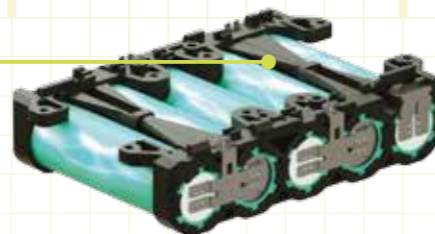

Аккумулятор с автономным управлением мощностью.

Аккумуляторная технология IntelliCell™

Уникальное решение с автономным управлением мощностью, обеспечивающее оптимальные производительность и время работы инструментов ONE+.

Индикатор заряда

Наиболее простой способ определить заряд аккумулятора и контролировать объем работы.

Электронная система защиты

Электроника отключает питание инструмента в случае чрезмерной нагрузки на аккумулятор или сильного нагрева, чтобы защитить инструмент и аккумулятор от повреждений.

Элементы высокой емкости

Впервые на рынке любительского инструмента! При необходимости энергия поступает в ячейки в значительных объемах для повышения эффективности.

+ *Время работы*

+ *Эффективность*

+ *Надежность*

+ *Управление мощностью*

Lithium+

НОВАЯ ЖИЗНЬ ДЛЯ ИНСТРУМЕНТОВ ONE+.

18v ONE+ SYSTEM

Представляем первый на рынке любительского инструмента аккумулятор Lithium+ 5,0 А·ч. Любители по достоинству оценят самое длительное время работы аккумулятора без необходимости подзарядки.

Переходите на аккумулятор 5,0 А·ч

до **Зраз**
больше выполненной работы

Просверливайте до 934 отверстий**

Распиливайте до 100 метров*

Скашивайте до 250 м²*

*Время работы газонокосилки на основе модели RLM18X33H50.

**Сверление отверстий размером до 10 x 50 мм в сосне, распиливание до 100 метров фанеры толщиной 13 мм.

*Время работы зависит от инструмента, аккумулятора и области применения.

БОЛЕЕ 50 ИНСТРУМЕНТОВ С ПИТАНИЕМ ОТ ШИРОКОГО АССОРТИМЕНТА ЛИТИЕВЫХ АККУМУЛЯТОРОВ.

ryobitools.eu