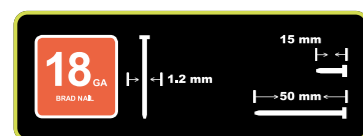

Рекомендации по выбору правильных гвоздей

Гвозди без шляпки

Идеально подходят для крепления древесины без шурупов или засверливания.

Гвозди

Гвозди без шляпки не обеспечивают достаточную глубину или ширину и не могут удерживать некоторые виды отделочных деталей.