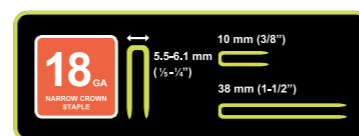

Скобы

Степлер — это ваш пистолет для создания мебели.

ONE+ R18N18G-0 18 В аккумуляторный гвоздезабиватель 18G

- AirStrike™ технология обеспечивает комфортную работу без использования кабеля, компрессора, шлангов или картриджа
- Забивает гвозди калибра 18 (1.2 мм) длиной от 15 до 50 мм
- 2 режима забивки, режим единичного удара для точной забивки и режим скоростного удара для высокой производительности
- Grip-light технология позволяет включать светодиодную подсветку нажатием клавиши, расположенной на рукоятке
- Безключевая регулировка глубины забивания помогает предохранить поверхность материала от повреждения и при этом избежать выступающих шляпок гвоздей
- Функция предотвращения холостого выстрела увеличивает срок службы инструмента
- Конструкция магазина позволяет легко удалять замятые гвозди и загружать новые без использования дополнительных инструментов
- Индикатор наличия гвоздей покажет, когда наступит время для пополнения их запаса