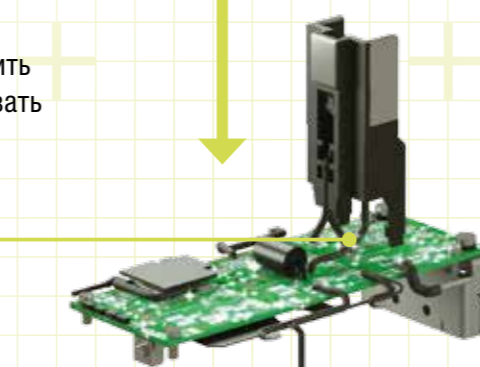

Индикатор заряда

Наиболее простой способ определить заряд аккумулятора и контролировать объем работы.

Электронная система защиты

Электроника отключает питание инструмента в случае чрезмерной нагрузки на аккумулятор или сильного нагрева, чтобы защитить инструмент и аккумулятор от повреждений.