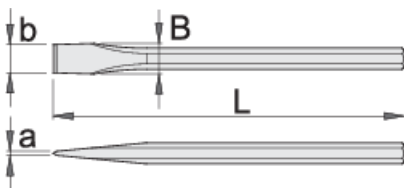

## Описание товара

- материал: хромованадиевая сталь Premium
- кованое
- целиком подвергнуто закалке и отпуску
- наконечник индукционно закален
- поверхностная обработка: лакированное
- изготовлено в соответствии со стандартом DIN 6453

	L	bxa	B	
601732	150	19 x 3	19	183
604242	175	22 x 3	22	283
601733	200	25 x 3	24	388
601734	250	26 x 4	24	506

\* Изображения продуктов носят демонстрационный характер. Все размеры указаны в миллиметрах, вес в граммах.