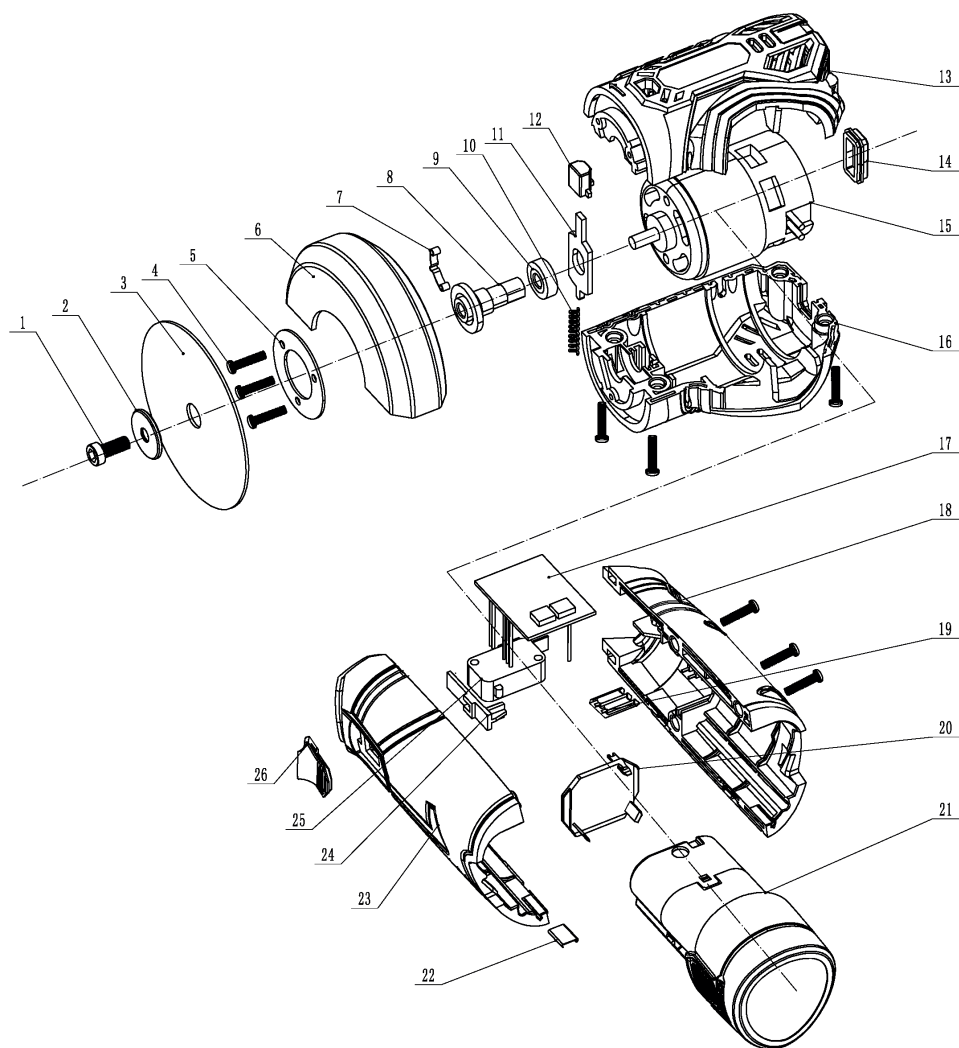

НЕТ ФОТО

AG 100Li

МАШИНА УГЛОШЛИФОВАЛЬНАЯ

АРТИКУЛ: 110 30 3100

EAN8: 20122294

РЕЛИЗ: 2022

ДЕТАЛИРОВКА ИЗДЕЛИЯ

PATRIOT

РИСУНОК А
АРТИКУЛ: 110 30 3100

27

28

29

ТАБЛИЦА К РИСУНКУ А
 АРТИКУЛ: 110 30 3100

#	АРТИКУЛ	ОПИСАНИЕ	КОЛ-ВО
1	013543088	Болт фиксации диска М5х16 (левая резьба)	1
2	013543089	Шайба прижимная	1
3	020090327	Диск отрезной по металлу (Ф76хФ10х1,2)	1
5	013543090	Шайба фиксации защитного кожуха	1
6	013543091	Защитный кожух диска	1
7	013543092	Пружина фиксации кожуха	1
8	013543093	Выходной вал (шпиндель)	1
9	013543094	Подшипник	1
10	013543095	Пружина блокиратора шпинделя	1
11	013543096	Блокиратор шпинделя	1
12	013543097	Накладка блокиратора	1
13, 16	013543098	Корпус мотора (комплект)	1
14	013543099	Заглушка	1
15	013543100	Электромотор 12V	1
8-9, 11-12, 15	013543101	Электромотор в сборе 12V	1
17	013543102	Плата управления	1
18, 23	013543103	Комплект ручки	1
19	013543104	Плата контроля	1
20	013543105	Седло АКБ (разъём)	1
21	013540877	Аккумуляторная батарея 12В 2,0А	1
24	013543106	Тяга выключателя	1
25	013543107	Выключатель	1
26	013543108	Кнопка выключателя	1
27	010030585	Зарядное устройство 12В (180201110)	1
28	013543109	Шестигранный ключ	1
29	013543110	Кейс	1