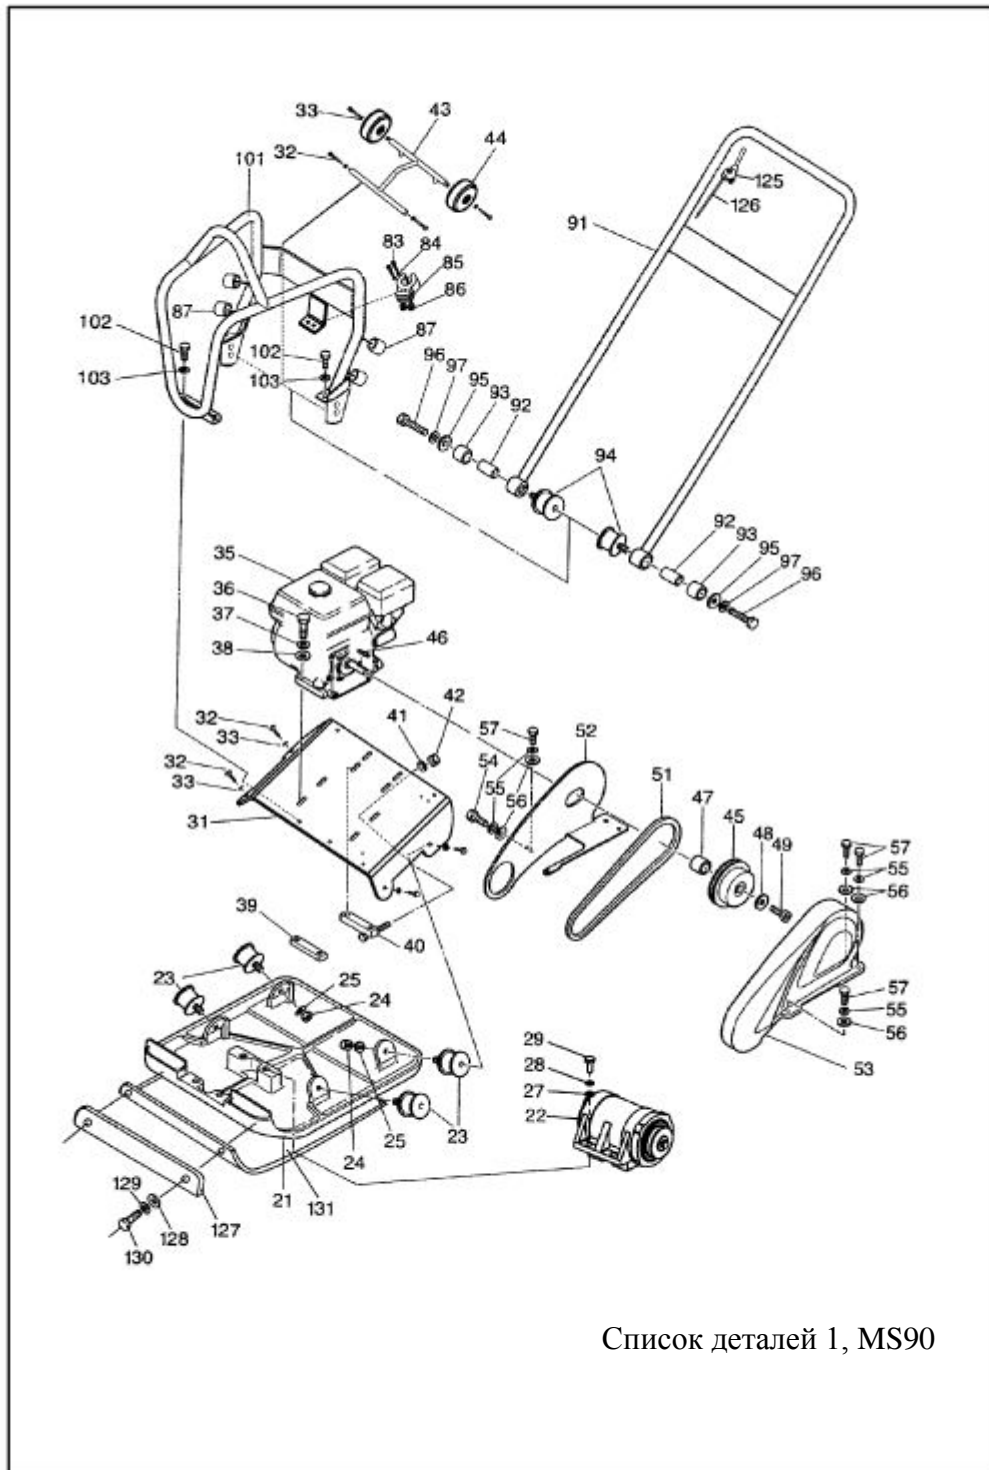

# КАТАЛОГ ЗАПЧАСТЕЙ ВИБРОПЛИТА MS90

CE

Список деталей 1, MS90

### СПИСОК ДЕТАЛЕЙ 3, MS90

| №   | № детали  | Описание                     | Кол-во |
|-----|-----------|------------------------------|--------|
| 111 | 157001    | Водяной бак                  | 1      |
| 114 | 157007    | Кран                         | 1      |
| 115 | 157004    | Опрыскивающая труба          | 1      |
| 116 | 157003    | Трубодержатель ( L )         | 1      |
| 117 | 157005    | Трубодержатель ( R )         | 1      |
| 118 | 057008-30 | Болт М8 X 30 - GB5783        | 2      |
| 119 | 095008    | Шайба 8-GB95                 | 5      |
| 121 | 157002    | Крышка водяного бака         | 1      |
| 122 | 057010-30 | Болт М10 X 30 - GB5783       | 1      |
| 123 | 095010    | Шайба 10 - GB95              | 2      |
| 124 | 017010    | Нейлоновая гайка М10 - GB170 | 1      |