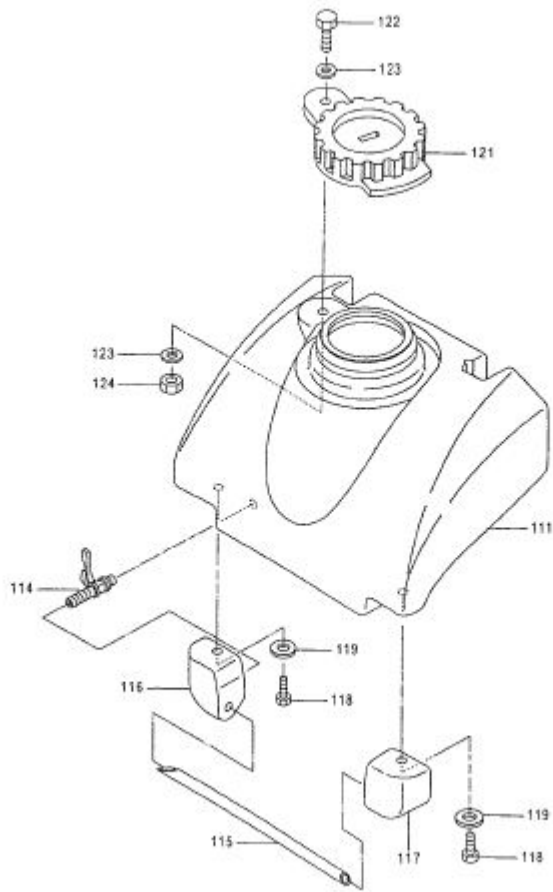

СПИСОК ДЕТАЛЕЙ 3, MS90

№	№ детали	Описание	Кол-во
111	157001	Водяной бак	1
114	157007	Кран	1
115	157004	Опрыскивающая труба	1
116	157003	Трубодержатель (L)	1
117	157005	Трубодержатель (R)	1
118	057008-30	Болт М8 X 30 - GB5783	2
119	095008	Шайба 8-GB95	5
121	157002	Крышка водяного бака	1
122	057010-30	Болт М10 X 30 - GB5783	1
123	095010	Шайба 10 - GB95	2
124	017010	Нейлоновая гайка М10 - GB170	1