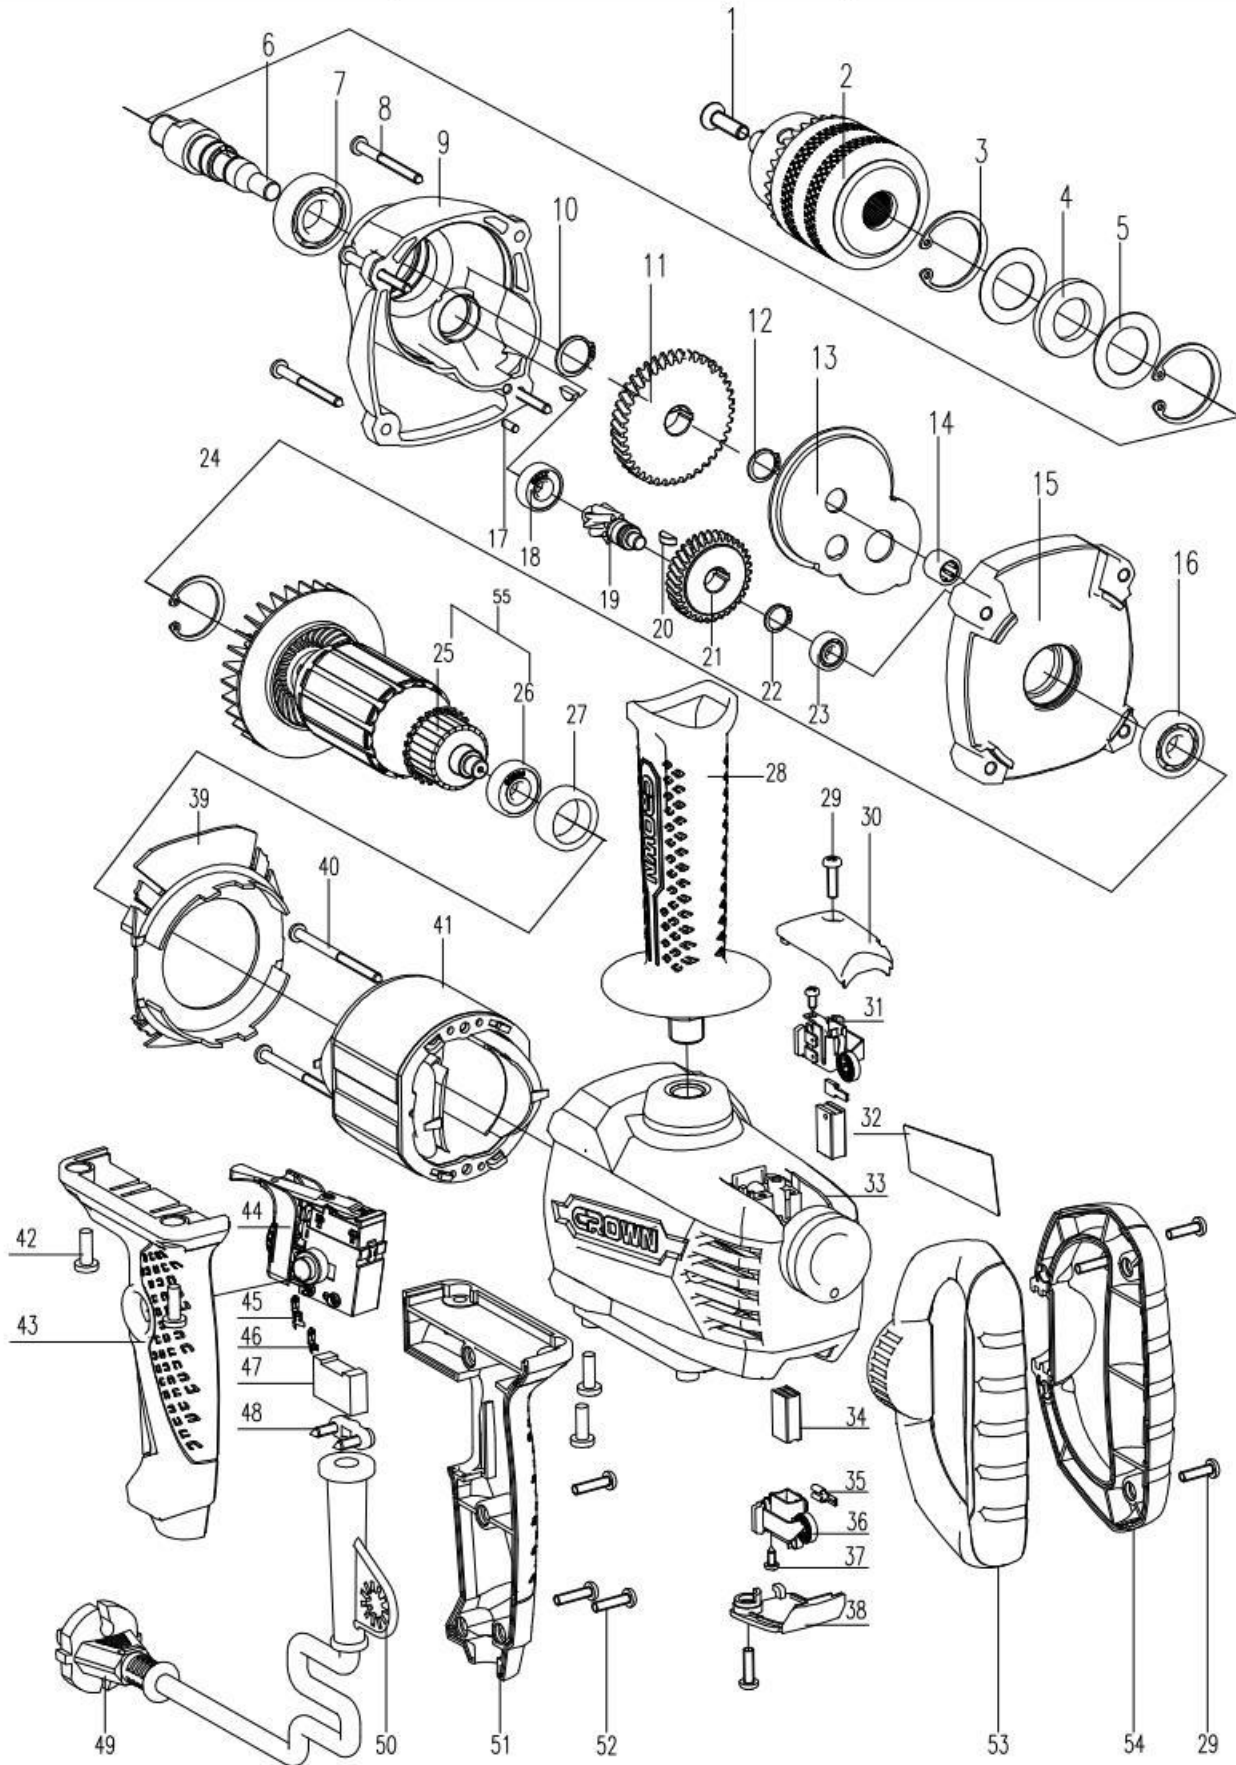

CROWN

MIXING DRILL

010148-01-01 220V

010148

VERSION:B1 DATE:20181009

СТ10148

Pos.No.	Part No.	Qty	Remark
1	34826900101	Винт М6х22	1
2	34120200101	Патрон для зажимания сверла\16mm	1
3	34713200101	Стопорное кольцо Ф32	2
4	32400400101	Войлочное кольцо \ Ф18хФ32х4	1
5	34709000101	Шайба Ф32	2
6	33279500101	Шпиндель	1
7	35400500401	Шариковый подшипник \ 6002.2 RS	1
8	34838500101	Саморез\ST4х45С	4
9	33818500101	Корпус коробка передач	1
10	34714000101	Стопорное кольцо для вала \ Ф15	1
11	33104700101	Шестерня большая	1
12	34713800101	Стопорное кольцо для вала \ Ф12	1
13	30366200101	Крышка	1
14	35401100401	Игольчатый подшипник \ НК081210	1
15	33872200101	Крышка коробки передач	1
16	35401201901	Шариковый подшипник\6000.2 RS	1
17	34707000101	Штифт Ф3х8	1
18	35400600301	Шариковый подшипник\607.2 Z	1
19	33279600101	Вал	1
20	34400200101	Шпонка \((2.97-3)х3.7х10	2
21	33104600101	Шестерня	1
22	34713700101	Стопорное Кольцо Для Вала \ Ф10	1
23	35406800101	Шариковый подшипник\696.2 Z	1
24	34739200101	Стопорное кольцо для отверстия\Ф26	1
55	96000101	Ротор в сборе с подшипником	
25	23851900201	Ротор	1
26	35400201701	Шариковый подшипник\608.2 Z	1
27	32024000101	Втулка подшипника	1
28	30229500201	дополнительная рукоятка	1
29	34727700501	Саморез\ST4х14С	6
30	30366600101	Крышка щетки 1	1
31	33557900101	Держатель щетки\6.3х11	2
32	42164000201	Этикетка	1
33	30366100101	Корпус двигателя	1
34	36215600101	Щетка\6.3х11х19	2
35	33423300301	Разъем \ 64.8	2
36	35241500101	Пружина \0.3х3	2
37	34732800201	Саморез\ST3х8С	2
38	30366700101	Крышка щетки 2	1
39	30366300101	Дефлектор	1
40	34729600501	Саморез\ST4х60С	2
41	23636100101	Статор	1
42	34802200101	Саморез\ST4х14F	4
43	95800101	Корпус ручки левый	1
51	95800101	Корпус ручки правый	1
44	36419100201	Выключатель\ 8 (6) А	1
45	33422700101	Разъем tab	2
46	33538000101	Разъем tab	6
47	37400101901	Конденсатор\0.33 МКФ	1
48	22402600101	Зажим шнура в сборе	1
49	37000200101	Шнур\230V	1