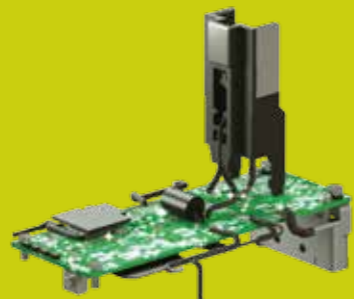

Аккумулятор с автономным управлением мощностью

Индикатор заряда

Наиболее простой способ определить заряд аккумулятора и контролировать объем работы

Электронная система защиты

Электроника отключает питание инструмента в случае чрезмерной нагрузки на аккумулятор или сильного нагрева, чтобы защитить инструмент и аккумулятор от повреждений.