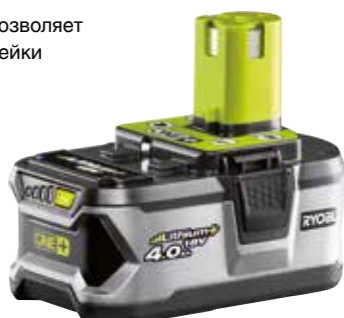

ONE+ RB18L40
18B 4.0Ач Lithium+ аккумулятор

- Мощный 4.0 Ач Lithium+ аккумулятор обеспечивает увеличение мощности, надежности и продолжительности работы по сравнению с lithium технологиями предыдущего поколения
- 4 - х позиционный индикатор уровня заряда (100%, 75%, 50%, 25%)
- Интеллектуальная технология позволяет оценивать состояние каждой ячейки

Номер артикула 5133001907
Штрихкод 4892210124104

ONE+ RB18L15
18B 1.5Ач Lithium+ аккумулятор

- Мощный 1.5Ач Lithium+ аккумулятор обеспечивает увеличение мощности, надежности и продолжительности работы по сравнению с lithium технологией предыдущего поколения
- 4 - х позиционный индикатор уровня заряда (100%, 75%, 50%, 25%)
- Интеллектуальная технология позволяет оценивать состояние каждой ячейки.