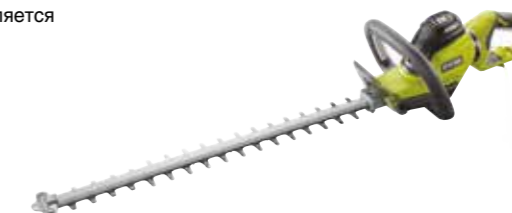

RHT5655RS

Электрический кусторез 550 Вт, лезвия 55 см, шаг среза 26 мм

Новинка

- Мощность 550 Вт.
- Длина лезвий 55 см.
- Шаг среза 26 мм.
- 5-позиционная регулировка вращающейся основной рукояти.
- Хорошая балансировка и небольшой вес для удобства в работе.
- Совместимость с насадкой HedgeSweep™ (поставляется дополнительно)

Мощность	550W
Длина лезвия (см)	55
Режущая способность (мм)	26
Тип лезвия	Алмазная шлифовка
Вес (кг)	3.6
Номер артикула	5133003643
Штрихкод	4892210157829

Стандартная комплектация (RHT5655RS)
Защитный чехол.