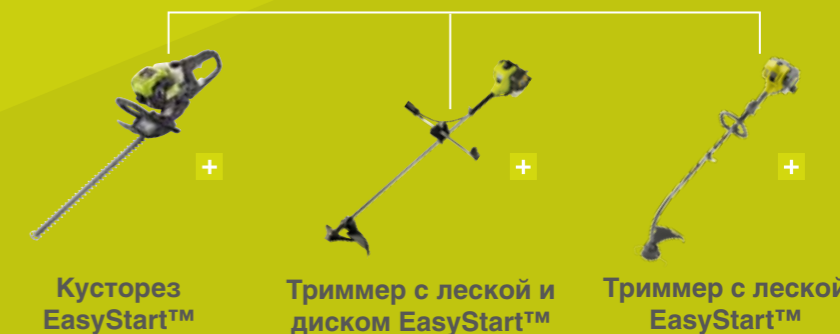

Подключить!

Подключите модуль EasyStart™, получающий питание от аккумулятора ONE+, к своему бензиновому инструменту.

Модуль EasyStart™

Артикул: 5132002803

Запустить!

Запустите бензиновый инструмент с помощью кнопки или поверните ключ.

Совместимость:

Снять!

Снимите модуль EasyStart™ и начинайте обрезку, стрижку или очистку.

ONE+ OES18

Аккумуляторная система запуска для бензоинструментов ONE+™ EasyStart™

- Аккумуляторная система запуска для бензоинструментов ONE+™ EasyStart™ предназначена для запуска совместимых инструментов с бензиновыми двигателями.
- Облегчает запуск вашего бензотриммера или бензинового кустореза.
- Подходит для бензинового кустореза RHT25X60RO.
- Подходит для триммера с леской RLT254CDSO
- Подходит для триммеров с леской и диском RBC254SESO, RBC254SBSO, RBC42FSBO, RBC47SEO, RBC52FSBO, RBC52FSBOS.
- Система электрозапуска EasyStart™ совместима с другими инструментами системы ONE+™.