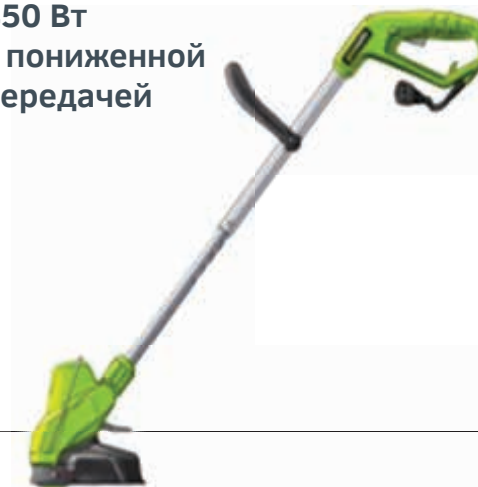

Лесочный триммер
450 Вт
с пониженной
передачей