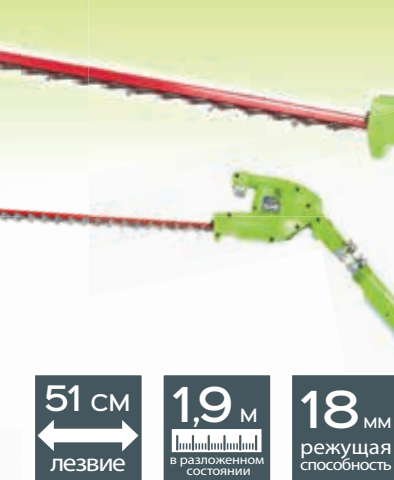

G-MAX 40 В Аккумуляторная цепная пила DigiPro 40 см с бесщеточным мотором

G-MAX 40 В Аккумуляторная цепная пила 30 см

G-MAX 40 В Аккумуляторный удлиненный цепной высоторез

G-MAX 40 В Аккумуляторный удлиненный кусторез

Особенности

- Бесщеточный двигатель DigiPro обеспечивает на 30% БОЛЬШЕ мощности
- ... и до 70% МЕНЬШЕ вибрации, чем бензиновые двигатели, без токсичных выбросов, шума и лишних эксплуатационных расходов
- Электронный тормоз цепи
- Замена шины и цепи и регулировка натяжения цепи не требуют использования инструментов
- Автоматическая смазка с прозрачным указателем уровня масла

Технические характеристики	
№ модели: № артикула:	GD40CS40 20077
Длина шины	40 см
Скорость цепи	11,2 м/с
Тормоз цепи	< 0,12 с
Вес	4,1 кг (без аккумулятора)

Особенности

- Идеально подходит для арбористов: облегченная и более компактная, чем цепная пила 40 см, но с той же производительностью и теми же преимуществами питания от аккумулятора, по сравнению с бензиновыми двигателями
- Электронный тормоз цепи
- Замена шины и цепи и регулировка натяжения цепи не требуют использования инструментов
- Автоматическая смазка с прозрачным указателем уровня масла

Технические характеристики	
№ модели: № артикула:	G40CS30 20117
Длина шины	30 см
Скорость цепи	4,2 м/с
Вес	2,6 кг (без аккумулятора)

Особенности

- 3-секционная алюминиевая рукоятка удлиняется до 2,7 м
- Легкий доступ к самым высоким веткам – превосходный аналог секатора для веток и сучьев, расположенных на высоте
- Замена шины и цепи и регулировка натяжения цепи не требуют использования инструментов
- Электронный тормоз цепи
- Автоматическая смазка с прозрачным указателем уровня масла

Технические характеристики	
№ модели: № артикула:	G40PS20 20157
Длина шины	20 см
Максимальное удлинение	2,4 м
Вес	4,5 кг

Особенности

- Удлинение до 1,9 м
- Двухсторонний нож с лезвиями, имеющими лазерную заточку
- Многопозиционная головка для стрижки под любым углом
- Эргономичная рукоятка

Технические характеристики	
№ модели: № артикула:	G40PH51 22147T
Длина лезвия	51 см
Режущая способность	18 мм
Максимальное удлинение	1,9 м
Вес	3,3 кг