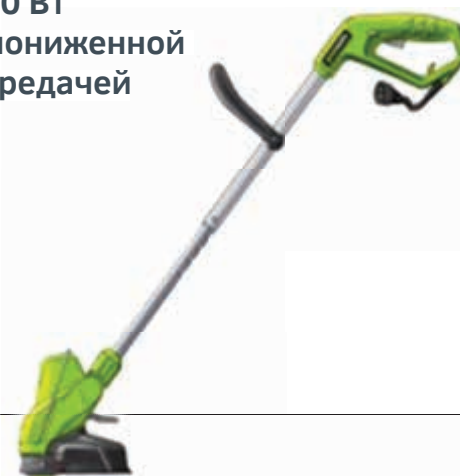

Технические характеристики

№ модели:	GHT5054
№ артикула:	22247
Длина лезвия	53 см
Режущая способность	17 мм
Мощность	500 Вт
Вес	3 кг

СКОРО в ассортименте 220 В для САДОВ и ГАЗОНОВ...

Лесочный триммер
600 Вт
с пониженной
передачей