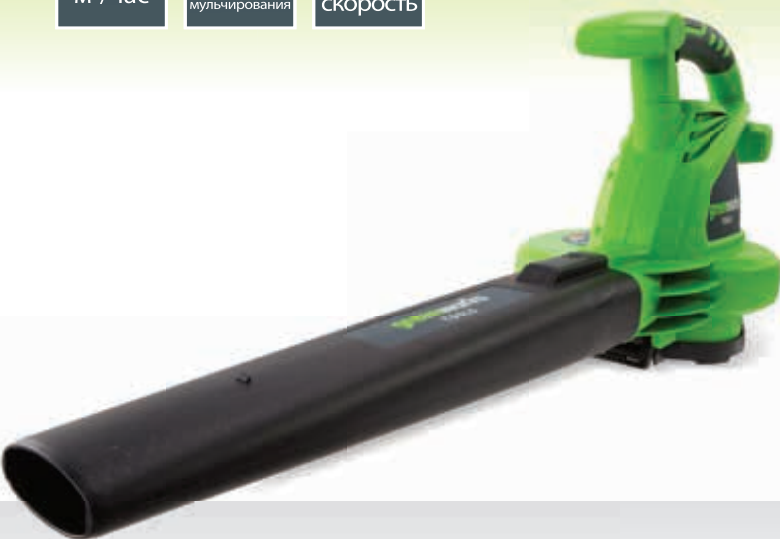

Лесочный триммер
450 Вт
с пониженной
передачей

Кусторез
700 Вт

Кусторез
500 Вт

220 В | Электрическая воздуходувка/пылесос 2800 Вт

646
м³/час

16:1
коэффициент
мульчирования

изменяемая
скорость

Особенности