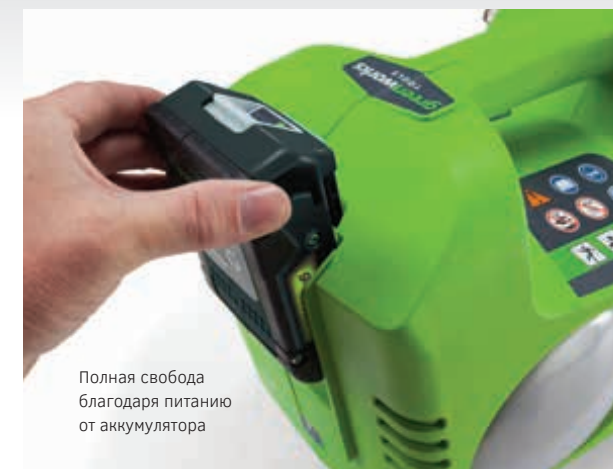

Технические характеристики

№ модели:	GD24AC
№ артикула:	4100302
Аккумулятор	24В
Макс. воздушный поток	40 л/мин
Макс. давление	8 бар 116 фунт/д ²
Мощность	0,3 л. с.
Емкость бака	2 л
Вес	6,5 кг

Полная свобода благодаря питанию от аккумулятора