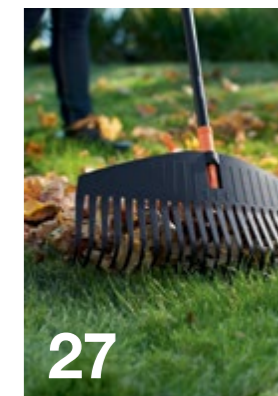

370 лет истории свидетельствуют о приверженности компании Fiskars высоким стандартам качества. Выберите инструменты Fiskars и ощутите их эргономику, инновационную функциональность и уникальный дизайн.

Содержание

7

63

27

55

48

12

99

62

91

4 Уход за растениями

Секаторы PowerGear™X · Professional · SmartFit™ · PowerStep™ · PowerLever™ · Fingerloop · SingleStep™ · Solid™
Сучкорезы PowerGear™X · PowerGear™ · SmartFit™ · SingleStep™

Ножницы для живой изгороди PowerGear™ · SmartFit™ · SingleStep™ · PowerLever™ · Solid™

Универсальные сучкорезы PowerGear™X · Solid™

24 Уход за газоном

Грабли Light · Solid™

Ножницы для травы PowerLever™ · Servo-System™ · Solid™

Удалители сорняков Хact™ · SmartFit™ · Light

34 Уход за почвой

Лопаты и вилы Ergonomic™ · SmartFit™ · Light · Solid™ · Solid PROF

Обработка почвы QuikDrill™ · Light · Solid™

Садово-посадочный инвентарь Хact™ · Premium Planters™ · Ergo™ · Solid™

52 Мультисистема QuikFit™

Инструменты для обработки древесины Norden · X-series · WoodXpert™ · Xtract

74 Ручной инструмент

Инструменты для уборки участка Light · Solid™

86 Полив

111 Аксессуары для автомобиля SnowXpert™ · Solid™

114 Инструменты для уборки снега SnowXpert™ · Solid

119 Аксессуары

120 Запасные части

Внимание! Все размеры инструментов в каталоге указаны с учетом индивидуальной упаковки.