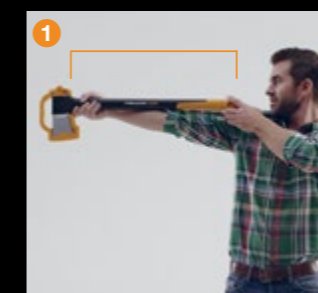

Выберите топор подходящего размера

ТЕСТ НА ДЛИНУ ТОПОРА

Возьмите топор за топорницу, как показано на рисунке 1. Направьте топорницу в сторону плеча. Если конец рукоятки упирается в плечо, то топор слишком длинный.

ТЕСТ НА ВЕС ТОПОРА

Возьмите топор за конец рукоятки и позвольте лезвию свободно висеть в воздухе, как показано на рисунке 2. Держите запястье близко к телу, используйте его как опорную точку, поднимите топор вертикально. Если вы не можете поднять топор, то выберите более легкую модель инструмента.