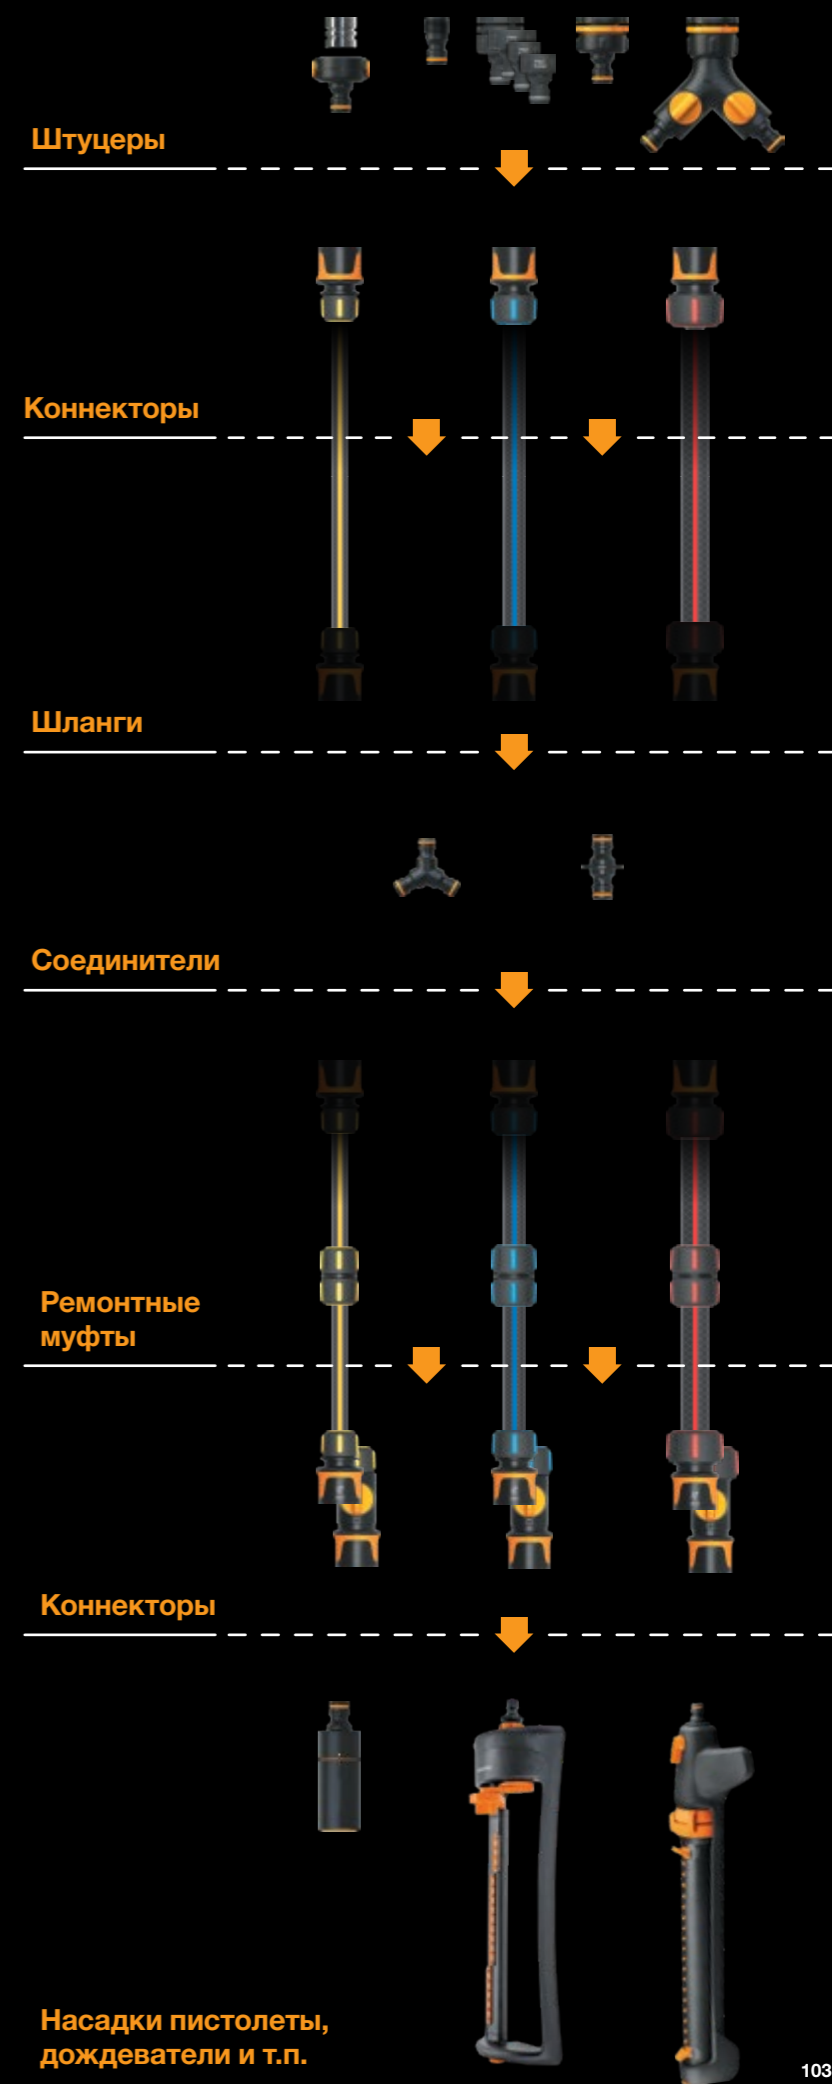

Легко начать ПОЛИВ

Универсальный разъем
совместим с продукцией
других брендов