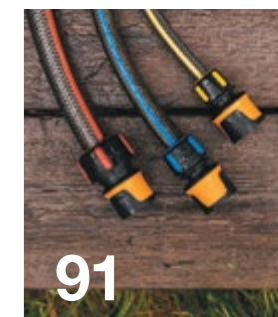

91

4 Уход за растениями

Секаторы PowerGear™X · Professional · SmartFit™ · PowerStep™ · PowerLever™ · Fingerloop · SingleStep™ · Solid™
Сучкорезы PowerGear™X · PowerGear™ · SmartFit™ · SingleStep™

Ножницы для живой изгороди PowerGear™ · SmartFit™ · SingleStep™ · PowerLever™ · Solid™

Универсальные сучкорезы PowerGear™X · Solid™

24 Уход за газоном

Грабли Light · Solid™

Ножницы для травы PowerLever™ · Servo-System™ · Solid™

Удалители сорняков Хact™ · SmartFit™ · Light

34 Уход за почвой

Лопаты и вилы Ergonomic™ · SmartFit™ · Light · Solid™ · Solid PROF

Обработка почвы QuikDrill™ · Light · Solid™

Садово-посадочный инвентарь Хact™ · Premium Planters™ · Ergo™ · Solid™

52 Мультисистема QuikFit™

Инструменты для обработки древесины Norden · X-series · WoodXpert™ · Xtract

74 Ручной инструмент

Инструменты для уборки участка Light · Solid™

86 Полив

111 Аксессуары для автомобиля SnowXpert™ · Solid™

114 Инструменты для уборки снега SnowXpert™ · Solid

119 Аксессуары

120 Запасные части

Внимание! Все размеры инструментов в каталоге указаны с учетом индивидуальной упаковки.