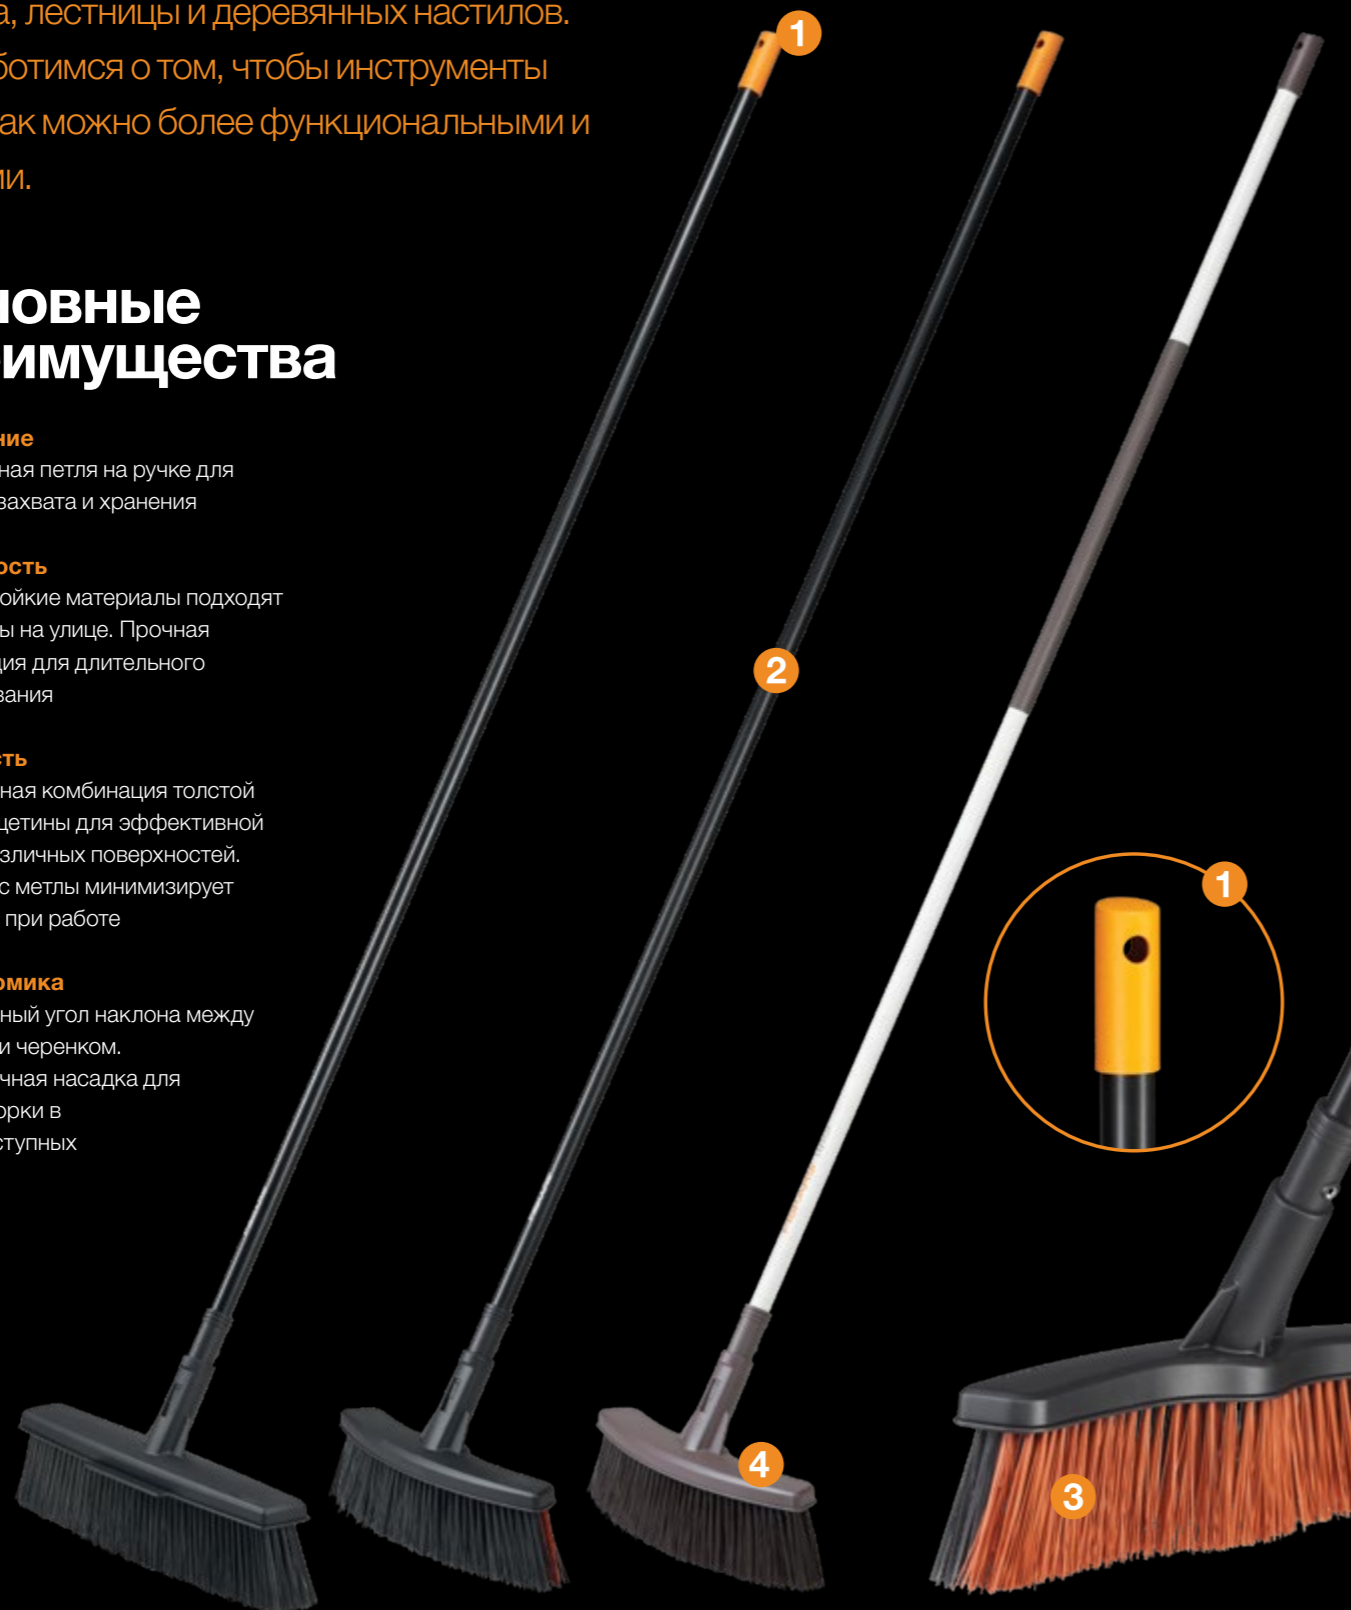

Садовые мётлы

Благодаря передовому дизайну наши мётлы помогут в уборке двора, садовых дорожек, гаража, лестницы и деревянных настилов. Мы заботимся о том, чтобы инструменты были как можно более функциональными и лёгкими.

Основные преимущества

1 Хранение

Специальная петля на ручке для удобного захвата и хранения

2 Прочность

Морозостойкие материалы подходят для работы на улице. Прочная конструкция для длительного использования

3 Легкость

Оптимальная комбинация толстой и тонкой щетины для эффективной уборки различных поверхностей. Легкий вес метлы минимизирует усталость при работе

4 Эргономика

Оптимальный угол наклона между насадкой и черенком.

Эргономичная насадка для легкой уборки в труднодоступных местах

Облегченная метла

Облегченная метла

Высота: 12,5 см	Длина: 162 см	Ширина: 43,5 см	Вес: 0,63 кг	В коробке: 4	Старый артикул: -	Артикул: 1025927	EAN	6 411501 310392

- Метла подходит для уборки гладких поверхностей, таких как деревянные полы, балконы и террасы
- Плотные расположенные щетинки легко захватывают мелкие частицы пыли вместе с более крупным мусором
- Края метлы специально загнуты внутрь, удобно собирать листья и другой садовый мусор
- Алюминиевый черенок овального сечения очень легкий, не подвержен коррозии
- Пластиковое покрытие на черенке для комфортного захвата
- Петля из материала SoftGrip™ для удобного хранения

Садовые метлы Solid

Насадка для метлы, средняя

Высота: 20 см	Длина: 37,5 см	Ширина: 10,5 см	Вес: 0,39 кг	В коробке: 6	Старый артикул: -	Артикул: 1025930	EAN	6 411501 310422

- Подходит для уборки дорожек, патио, двора от листьев и мусора
- Изогнутая форма метлы позволяет одним движением собирать всю грязь без остатка
- Комбинация мягких и жестких щетинок Fiskars PowerClean™ прекрасно подходит для уборки различного вида мусора: от легкого и сухого до влажного и тяжелого. Щетинки не впитывают воду и другие жидкости, что идеально подходит для уборки на улице
- Алюминиевый легкий черенок
- Разборная конструкция
- Оптимальный угол наклона между насадкой и черенком
- Подходит к черенку Solid 1014913
- Может служить запасной насадкой к метле в сборе 1025921

Насадка для метлы, большая

Высота: 20 см	Длина: 47 см	Ширина: 10,5 см	Вес: 0,57 кг	В коробке: 4	Старый артикул: -	Артикул: 1025931	EAN	6 411501 310439

- Подходит для уборки больших поверхностей, подъездных путей, гаражей, дорожек от садового мусора.
- Изогнутая форма метлы позволяет одним движением собирать всю грязь без остатка
- Комбинация мягких и жестких щетинок Fiskars PowerClean™ прекрасно подходит для уборки различного вида мусора: от легкого и сухого до влажного и тяжелого. Щетинки не впитывают воду и другие жидкости, что идеально подходит для уборки на улице
- Кромка на насадке соскребает прилипшие и мокрые листья
- Алюминиевый легкий черенок
- Разборная конструкция
- Оптимальный угол наклона между насадкой и черенком
- Подходит к черенку Solid 1014913
- Может служить запасной насадкой к метле в сборе 1025926