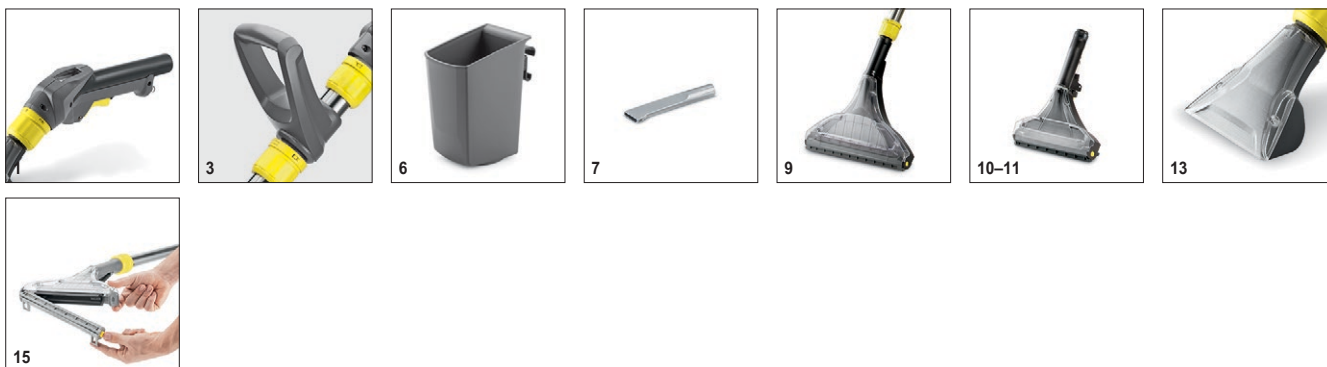

Аксессуары для Puzzi 30/4 1.101-120.0

KÄRCHER

	Номер для заказа	Количество	Номин. диаметр	Ширина	Длина	Цена	Описание	
Прочее								
	1 4.130-000.0	1 шт.	DN 32					☒
	2 4.025-004.0	1 шт.	DN 32	780 мм				☒
	3 4.321-001.0	1 шт.						☒
	4 5.070-010.0	1 шт.						☒
	5 4.006-907.0	1 шт.	DN 32					☐
	6 4.070-006.0	1 шт.						☐
	7 4.130-010.0	1 шт.	DN 32					☐
Насадка для пола								
	8 4.130-011.0	1 шт.	DN 32	350 мм				☒
	9 4.130-009.0	1 шт.	DN 32	350 мм				☒
	10 4.130-007.0	1 шт.	DN 32	240 мм				☐
	11 4.130-008.0	1 шт.	DN 32	240 мм				☐
Всасывающий шланг с подводкой воды								
	12 6.394-874.0	1 шт.	DN 32		4 м			☒
Ручная насадка								
	13 4.130-001.0	1 шт.	DN 32	110 мм				☐
Адаптеры для чистки плоских поверхностей								
	14 4.762-014.0	1 шт.		240 мм				☐
	15 4.762-017.0	1 шт.		350 мм				☐

■ Входит в комплект поставки. □ Доступные аксессуары.