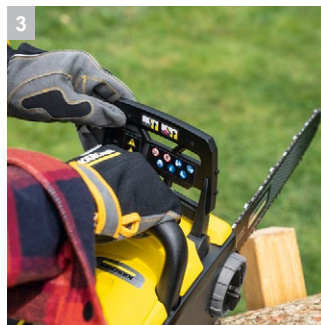

CNS 36-35 Battery

С шиной большой длины и высокой скоростью движения пильной цепи: аккумуляторная цепная пила CNS 36-35 Battery прекрасно подходит для выполнения сложных работ по уходу за деревьями.

1 Натяжение цепи без применения инструментов

- Цепь легко натягивается при помощи поворотной ручки.

2 Автоматическое смазывание цепи

- Уменьшает объем работ по техническому обслуживанию инструмента.

3 Защита от травм

- Немедленная остановка цепи обеспечивает максимальную безопасность в случае отброса пилы.

4 Зубчатый упор

- Обеспечивает точную и безопасную распиловку благодаря фиксации пилы на обрабатываемом материале.

CNS 36-35 Battery

- Идеальное решение для обрезки толстых сучьев или спиливания деревьев небольших размеров
- Удобство наладки и управления
- Тормоз пильной цепи и защитная блокировка для безопасного выполнения работ