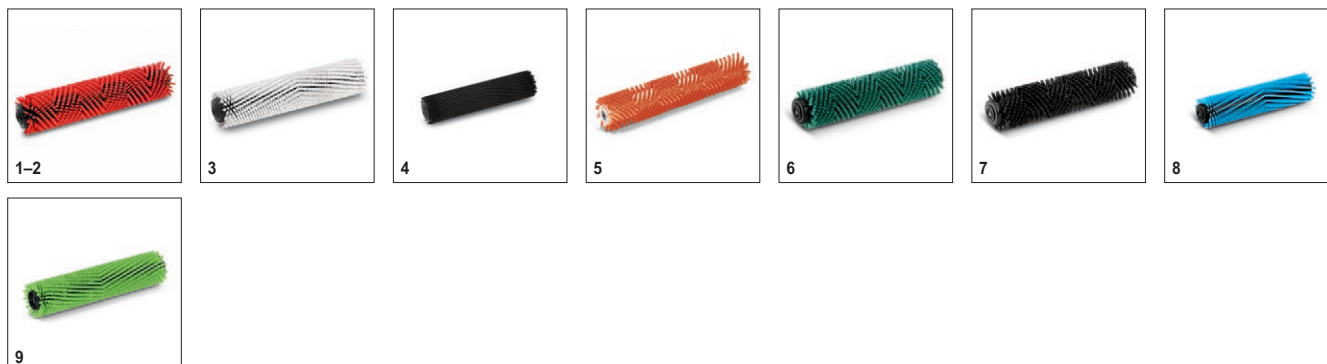

Аксессуары для BR 40/10 C Adv + MF 1.783-329.0

KÄRCHER

		Номер для заказа	Жесткость/тип щетки	Длина	Цвет	Количество	Цена	Описание	
Цилиндрические щетки для машин BR									
Цилиндрическая щетка	1	4.762-458.0	средний	400 мм	красный	1 шт.			■
	2	4.762-003.0	средний	400 мм	красный	1 шт.		Цилиндрическая щетка средней жесткости, красная. Длина 400 мм. С износостойким звездчатым поводком. Для выполнения всех обычных уборочных работ. Щетина из полипропилена, толщина 0,4 мм, длина 20 мм.	■
	3	4.762-250.0	очень мягкий	400 мм	белый	1 шт.		Цилиндрическая щетка, очень мягкая, белая. Длина 400 мм. С износостойким звездчатым поводком. Для очистки чувствительных напольных покрытий и полировки. Щетина из полиамида, толщина 0,3 мм, длина 20 мм.	□
	4	4.762-274.0	мягкий	400 мм	натуральный	1 шт.		Очень мягкая, с щетиной из конского волоса, для химической чистки и полировки.	□
	5	4.762-251.0	высокий/низкий	400 мм	оранжевый	1 шт.		Цилиндрическая щетка, профилированная, средней жесткости, оранжевая. Длина 400 мм. С износостойким звездчатым поводком. Для очистки структурированных напольных покрытий и глубоких швов. Щетина из полиамида, толщина 0,6 мм, длина 15 - 20 мм.	□
	6	4.762-252.0	жесткий	400 мм	зеленый	1 шт.		Цилиндрическая щетка, жесткая, зеленая. Длина 400 мм. С износостойким звездчатым поводком. Для общей чистки и уборки сильно загрязненных полов. Щетина из полиамида с карбидом кремния, толщина 0,6 мм, длина 20 мм.	□
	7	4.762-481.0	очень жесткий	400 мм	черный	1 шт.		Очень жесткая, для общей чистки и устранения особо стойких загрязнений (только с нечувствительных напольных покрытий).	□
	8	4.762-254.0	мягкий	400 мм	синий	1 шт.		Щетка для чистки ковров, мягкая, синяя. Длина 400 мм. С износостойким звездчатым поводком. Для очистки текстильных напольных покрытий. Щетина из полипропилена, толщина 0,25 мм, длина 20 мм.	□
	9	4.762-000.0	средне жесткий	400 мм	зеленый	1 шт.		Щетка для чистки велюровых напольных покрытий (с ворсом длиной до 3 мм).	□

■ Входит в комплект поставки. □ Доступные аксессуары.