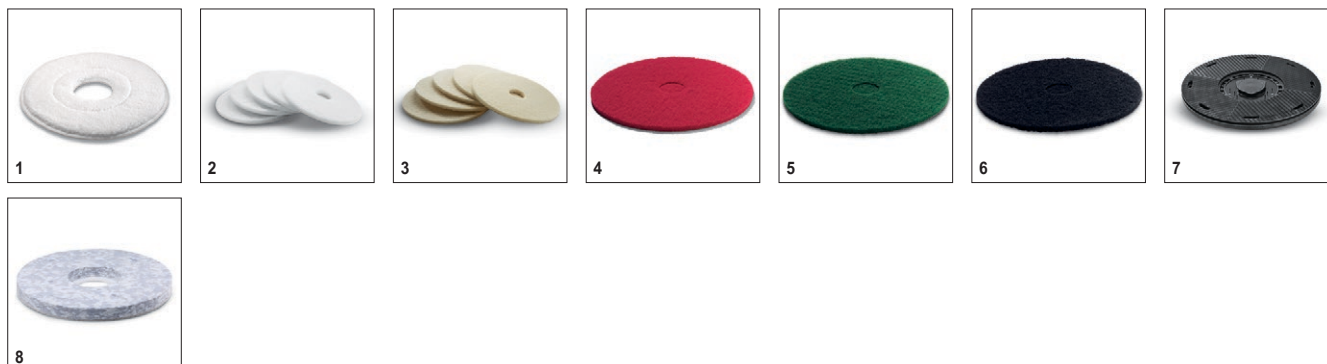

Аксессуары для BDS 33/180 Adv C 1.291-220.0

KÄRCHER

	Номер для заказа	Жесткость/ тип щетки	Диаметр	Цвет	Количество	Цена	Описание	
Микроволоконные пады								
Микроволоконный паd	1	6.369-908.0	микроволокно	330 мм	белый	5 шт.	С превосходным очищающим эффектом. Тщательно очищают пористый керамогранит.	☐
Пады								
Паd	2	6.369-903.0	очень мягкий	330 мм	белый	5 шт.	Неабразивные, очень мягкие, для полировки полов.	☐
	3	6.369-904.0	мягкий	330 мм	беже- вый	5 шт.	Мягкие, малой абразивности, для полировки полов.	☐
	4	6.369-905.0	средне мягкий	330 мм	красный	5 шт.	5 красных падов средней мягкости диаметром 330 мм. Для уборки и химической чистки любых полов.	☐
	5	6.369-906.0	средне жест- кий	330 мм	зеленый	5 шт.	5 зеленых падов средней жесткости диаметром 330 мм. Для общей чистки и уборки сильно загрязненных полов.	☐
	6	6.369-907.0	жесткий	330 мм	черный	5 шт.	5 черных жестких падов диаметром 330 мм. Для общей чистки и удаления стойких загрязнений.	☐
Приводной диск для падов								
Приводной диск для падов	7	6.369-894.0		330 мм		1 шт.	Приводной диск (низкоскоростной) для уборки при помощи пада, для машин с частотой вращения до 200 об/мин. Диаметр 335 мм. С быстродействующей муфтой и центрирующим замком.	☐
Melaminpads								
Накладка набор 2x D 330 Melamin	8	6.371-020.0		330 мм		2 шт.		☐

☐ Доступные аксессуары.