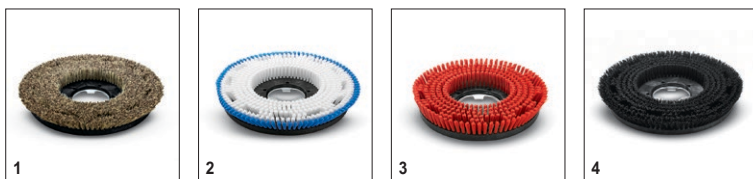

Комплектация

Питание от сети		■
Бак (опция)	л	8

Аксессуары для BDS 33/180 Adv C 1.291-220.0

KÄRCHER

		Номер для заказа	Длина	Цвет	Количество	Цена	Описание	
Другое								
Удлинительный кабель	1	6.647-022.0	20 м		1 шт.		Удлинительный кабель длиной 20 м, 3 x 1,5 мм ² . С защищенной от брызг воды штепсельной вилкой, приспособлениями для защиты от усилий растяжения и перегиба.	<input type="checkbox"/>
Заправочный шланг	2	6.680-124.0	1,5 м		1 шт.		Шланг длиной 1500 мм с универсальной воронкой облегчает заправку машины из водопроводного крана. Подходит ко всем распространенным водопроводным кранам.	<input type="checkbox"/>

Доступные аксессуары.

Аксессуары для BDS 33/180 Adv C 1.291-220.0

		Номер для заказа	Жесткости/тип щетки	Диаметр	Цвет	Количество	Цена	Описание	
Дисковые щетки для машин BD									
Дисковая щетка	1	6.369-892.0	мягкий	330 мм	натуральный	1 шт.		Мягкая дисковая щетка с натуральной щетиной, 340 мм диаметр	<input type="checkbox"/>
Щетка для шампунирования	2	6.369-891.0	средне мягкий	330 мм	бело-голубой	1 шт.			<input type="checkbox"/>
Дисковая щетка	3	6.369-890.0	средний	330 мм	красный	1 шт.			<input type="checkbox"/>
	4	6.369-893.0	жесткий	330 мм	черный	1 шт.		Щетка жесткая, дисковой формы	<input type="checkbox"/>