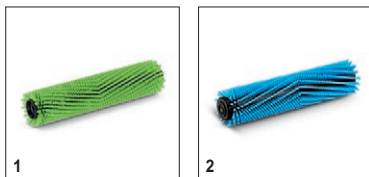

Комплектация

Рабочее направление движения	вперед	
Чистка средством iCapsol	■	
Число щеток	шт.	1

- Входит в комплект поставки.

Аксессуары для BRC 40/22 C Ep 1.008-062.0

KÄRCHER

		Номер для заказа	Жесткость/тип щетки	Длина	Цвет	Количество	Цена	Описание	
Цилиндрические щетки для машин BR									
Цилиндрическая щетка	1	4.762-000.0	средне жесткий	400 мм	зеленый	1 шт.		Щетка для чистки велюровых напольных покрытий (с ворсом длиной до 3 мм).	<input checked="" type="checkbox"/>
	2	4.762-254.0	мягкий	400 мм	синий	1 шт.		Щетка для чистки ковров, мягкая, синяя. Длина 400 мм. С износостойким звездчатым поводком. Для очистки текстильных напольных покрытий. Щетина из полипропилена, толщина 0,25 мм, длина 20 мм.	<input type="checkbox"/>