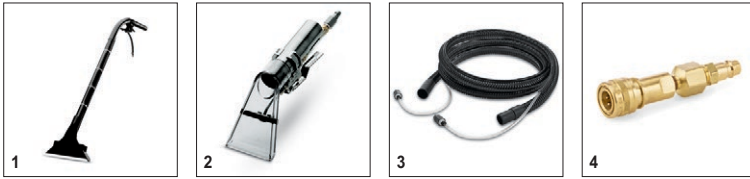

Комплектация

Рабочее направление движения	вперед	
Чистка средством iCapsol	■	
Число щеток	шт.	1

- Входит в комплект поставки.

Аксессуары для BRC 40/22 C Ep 1.008-062.0

KÄRCHER

		Номер для заказа	Жесткость/тип щетки	Длина	Цвет	Количество	Цена	Описание	
Цилиндрические щетки для машин BR									
Цилиндрическая щетка	1	4.762-000.0	средне жесткий	400 мм	зеленый	1 шт.		Щетка для чистки велюровых напольных покрытий (с ворсом длиной до 3 мм).	<input checked="" type="checkbox"/>
	2	4.762-254.0	мягкий	400 мм	синий	1 шт.		Щетка для чистки ковров, мягкая, синяя. Длина 400 мм. С износостойким звездчатым поводком. Для очистки текстильных напольных покрытий. Щетина из полипропилена, толщина 0,25 мм, длина 20 мм.	<input type="checkbox"/>

Входит в комплект поставки.
 Доступные аксессуары.

Аксессуары для BRC 40/22 C Ep 1.008-062.0

KÄRCHER

		Номер для заказа	Длина	Цвет	Количество	Цена	Описание	
Другое								
Заправочный шланг	1	6.680-124.0	1,5 м		1 шт.		Шланг длиной 1500 мм с универсальной воронкой облегчает заправку машины из водопроводного крана. Подходит ко всем распространенным водопроводным кранам.	<input type="checkbox"/>
Удлинительный кабель	2	6.647-022.0	20 м		1 шт.		Удлинительный кабель длиной 20 м, 3 x 1,5 мм ² . С защитной от брызг воды штепсельной вилкой, приспособлениями для защиты от усилий растяжения и перегиба.	<input type="checkbox"/>

■ Входит в комплект поставки. Доступные аксессуары.

Аксессуары для BRC 40/22 C Ep 1.008-062.0

KÄRCHER

	Номер для заказа	Количество	Номин. диаметр	Ширина	Длина	Цена	Описание	
Насадка для пола								
Насадка для пола	1	4.130-061.0	1 шт.	DN 38	330 мм			<input type="checkbox"/>
Ручная насадка								
Ручная насадка, DN 38	2	4.130-163.0	1 шт.	DN 38	110 мм			<input type="checkbox"/>
Всасывающий шланг с подводкой воды								
Всасывающий шланг с подводкой воды, 4,0 м	3	4.440-644.0	1 шт.	DN 38	4 м			<input type="checkbox"/>
Прочие аксессуары								
Ручная насадка адаптера 1/8MX1/4FPT	4	8.631-030.0	1 шт.					<input type="checkbox"/>