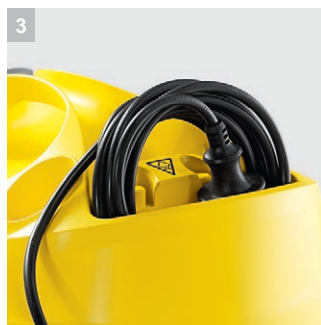

SC 4 EasyFix

Комфортная очистка паром без перерывов в работе: пароочиститель SC 4 EasyFix с насадкой для пола EasyFix и съемным баком для воды с возможностью постоянного долива.

ТЩАТЕЛЬНАЯ
ОЧИСТКА БЕЗ
ЧИСТЯЩИХ СРЕДСТВ
**УНИЧТОЖЕНИЕ
99,99%
БАКТЕРИЙ**

УБОРКА ЛУЧШЕ,
ЧЕМ ШВАБРОЙ
Повышенная
проводимость
и гигиеничность

МНОГО-
ФУНКЦИОНАЛЬНОСТЬ

УБОРКА БЕЗ УСИЛИЙ

1 Перезаполняемый съемный бак для воды

- Уборка без остановки и удобное пополнение водой.

2 набор для уборки пола EasyFix с гибким соединением на насадке для пола и удобной фиксацией салфетки на липучке.

3 Отсек для кабеля

- Надежное хранение кабеля и прочих аксессуаров

4 Мультифункциональные аксессуары

- Эффективен на любых твердых поверхностях.

SC 4 EasyFix

- Съемный перезаряжаемый бак для воды
- Хранение кабеля в специальном отсеке
- С набором для очистки пола EasyFix