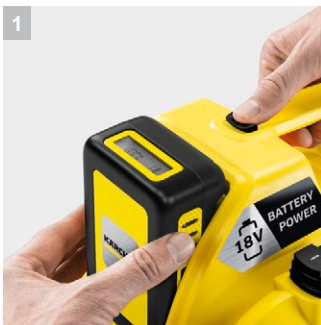

## WD 1 Compact Battery

Не знает преград: аккумуляторный хозяйственный пылесос WD 1 Compact Battery на платформе 18 V Battery Power в комплекте со специальными принадлежностями для внутренней чистки автомобиля. Аккумулятор не входит в комплект поставки.

### 1 Сменный аккумулятор 18 В

- Обеспечивает возможность работы независимо от источников электроэнергии и тем самым гарантирует максимальную свободу действий.
- Технология Real Time с ЖК-дисплеем на батарее: оставшееся время работы, оставшееся время зарядки и емкость батареи.