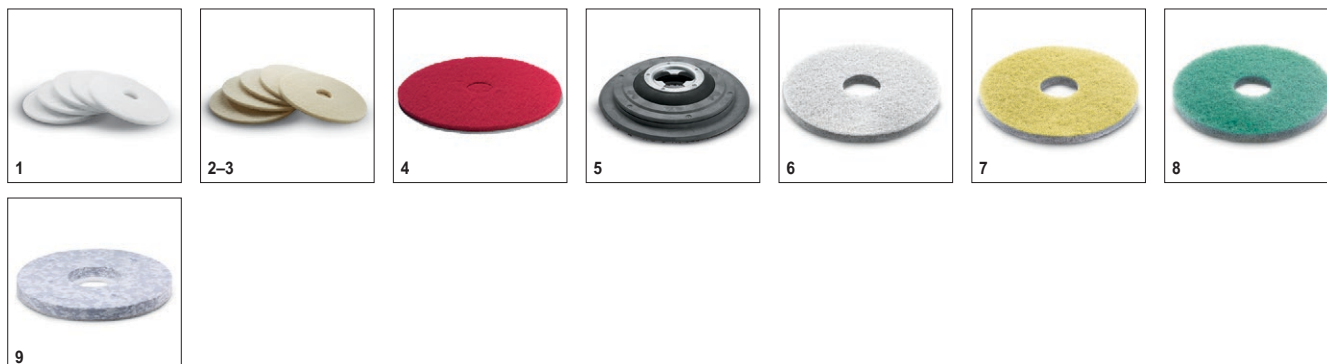

Доступные аксессуары.

Аксессуары для BDP 43/450 C Adv 1.291-225.0

KÄRCHER

		Номер для заказа	Жесткость/ тип щетки	Диаметр	Цвет	Количество	Цена	Описание	
Пады									
Пад	1	6.369-469.0	очень мягкий	432 мм	белый	5 шт.		5 белых падов для полировки, очень мягкие, неабразивные, диаметром 432 мм. Для полировки полов.	<input type="checkbox"/>
Пады, бежевые, 432 мм	2	6.371-149.0	мягкий	432 мм	бежевый/ натуральный	5 шт.		Бежевый пад	<input type="checkbox"/>
Пад	3	6.371-081.0	мягкий	432 мм	бежевый	5 шт.		Мягкие, малой абразивности, для полировки полов.	<input type="checkbox"/>
	4	6.369-470.0	средне мягкий	432 мм	красный	5 шт.		5 красных падов средней мягкости диаметром 432 мм. Для уборки и химической чистки любых полов.	<input type="checkbox"/>
Приводной диск для падов									
Приводной диск для падов	5	6.369-901.0		430 мм		1 шт.		Приводной диск для уборки при помощи пада, для машин с частотой вращения до 500 об/мин и переключением скоростей. Диаметр 430 мм. С панелью с зацепками, быстродействующей муфтой и центрирующим замком.	<input type="checkbox"/>
Алмазные пады									
Алмазный пад	6	6.371-256.0	толстый	432 мм	белый	5 шт.		Белые алмазные пады (грубозернистые) диаметром 432 мм для предварительной очистки и улучшения внешнего вида. Удаляют небольшие царапины, придают шелковисто-матовый блеск.	<input type="checkbox"/>
	7	6.371-257.0	средний	432 мм	желтый	5 шт.		Желтые алмазные пады (средней зернистости) диаметром 432 мм для предварительной очистки и улучшения внешнего вида. Удаляют мелкие царапины, повышают блеск.	<input type="checkbox"/>
	8	6.371-238.0	тонкий	432 мм	зеленый	5 шт.		Зеленые алмазные пады (тонкозернистые) диаметром 432 мм. Для глянцевой полировки напольных покрытий с защитными слоями и быстрой полировки террасцо и природного камня.	<input type="checkbox"/>
Melaminpads									
Накладка набор 2x D 432 Melamin	9	6.371-023.0		432 мм		2 шт.			<input type="checkbox"/>