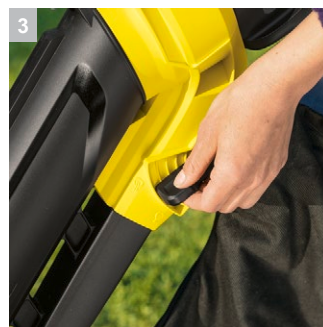

## BLV 18-200 Battery

Сдувание, всасывание и мульчирование – воздуходувка с функцией пылесоса BLV 18-200 Battery прекрасно справляется с любой из этих задач. Особенно эффективно – в режиме «турбо». Поистине незаменимое решение для поддержания чистоты и порядка в саду!

### 4 Вторая рукоятка

- Обеспечивает оптимальное распределение веса и облегчает управление инструментом.