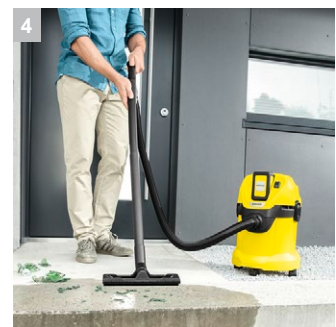

## WD 3 Battery

Уборка без границ: аккумуляторный хозяйственный пылесос WD 3 Battery на платформе Battery Power 36 В с разнообразными аксессуарами для уборки пола и ручного применения. Аккумулятор и зарядное устройство приобретаются отдельно.

### 1 Сменный аккумулятор Battery Power 36 В

- Обеспечивает возможность работы независимо от источников электроэнергии и тем самым гарантирует максимальную свободу действий.
- Технология Real Time с ЖК-дисплеем на батарее: оставшееся время работы, оставшееся время зарядки и емкость батареи.