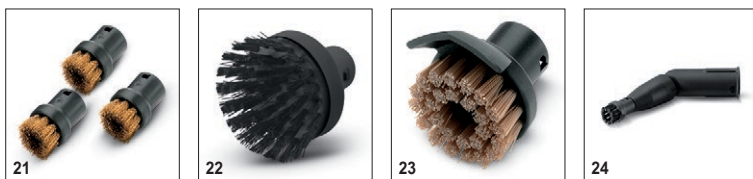

Аксессуары для SC 1 Premium + Floor Kit 1.516-226.0

KÄRCHER

		Номер для заказа					Цена	Описание		
Комплект круглых щеток с латунной щетиной	21	2.863-061.0						Для легкого устранения стойких загрязнений, например, пригоревшей грязи с печных решеток. Не подходит для обработки чувствительных поверхностей (дерева, пластика).	☐	
Круглая щетка большая	22	2.863-022.0						Большая круглая щетка для уборки большей площади за меньшее время	☐	
Круглая щетка со скребком	23	2.863-140.0						С двухрядной жаростойкой щетиной и скребком для устранения стойкой грязи (например, жировых отложений с плит). Не подходит для обработки чувствительных поверхностей (деревянных, пластиковых и т. п.).	☐	
Паровая турбощетка	24	2.863-159.0						Для легкого выполнения уборочных работ, требующих обычно интенсивного оттирания. Вдвое сокращает время уборки.	☐	

■ Входит в комплект поставки. ☐ Доступные аксессуары.