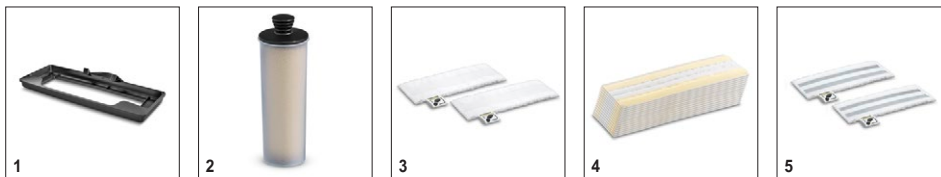

SC 3 Upright EasyFix 1.513-300.0

KÄRCHER

		Номер для заказа	Количество				Цена	Описание	
Насадки									
Накладка для чистки ковров	1	2.863-269.0	1 шт.					Позволяет легко и удобно освежать ковровые напольные покрытия.	☒
Другое									
Картридж для защиты от накипи	2	2.863-018.0						Картридж для защиты от накипи эффективно удалит соли кальция из заполняемой воды. Устанавливается непосредственно в пароочиститель. Продлит срок службы вашего устройства. Просто установите его в пароочиститель SC 3 EasyFix.	☒
Комплекты текстильных салфеток									
Комплект микроволоконных салфеток к насадке для пола EasyFix	3	2.863-259.0	2 шт.					2 износостойкие и хорошо впитывающие влагу микроволоконные салфетки	☐
Одноразовые салфетки SC EasyFix	4	2.863-299.0	15 шт.						☐
Комплект абразивных салфеток к насадке для пола EasyFix	5	2.863-309.0	2 шт.						☐

☒ Входит в комплект поставки. ☐ Доступные аксессуары.