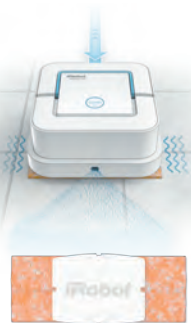

Салфетки Braava jet™

Выберите салфетку для уборки, и Braava jet™ сделает все остальное

Мытье пола

Тройная обработка поверхности и вибрирующая чистящая головка обеспечивают эффективное устранение грязи и пятен*. Может использоваться на влагозащищенных полах из древесины твердых пород, плитки и камня.