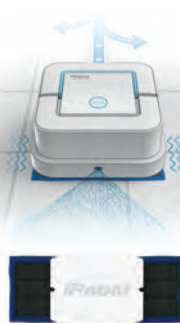

Многоразовая салфетка для мытья полов

Тройная обработка поверхности и вибрирующей чистящий модуль обеспечивают эффективное устранение грязи и пятен*. Может использоваться на влагозащищенных полах из древесины твердых пород, плитки и камня.

* Проверенно: устраняет засохшие пятна от кофе и газированных напитков в режиме мытья полов.