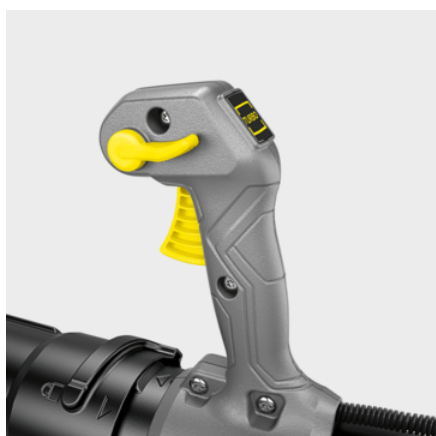

## LB 1060/36 BP

Удобно переносимая на спине и практически не вызывающая вибраций, наша аккумуляторная ранцевая воздуходувка LBB 1060/36 Bp обеспечивает продолжительную работу без переутомления. Этот мощный и тихий инструмент прекрасно подходит для уборки больших площадей.

№ для заказа

1.042-509.0

- Бесщеточный электродвигатель
- Самая мощная и тихая ранцевая воздуходувка в своем классе
- Низкие вибрации благодаря пружинной подвеске вентилятора

### Комплектация

Вариант	Аккумулятор и зарядное устройство не входят в комплект поставки
Стандартная насадка с металлическим скребком	■
■ Входит в комплект поставки	