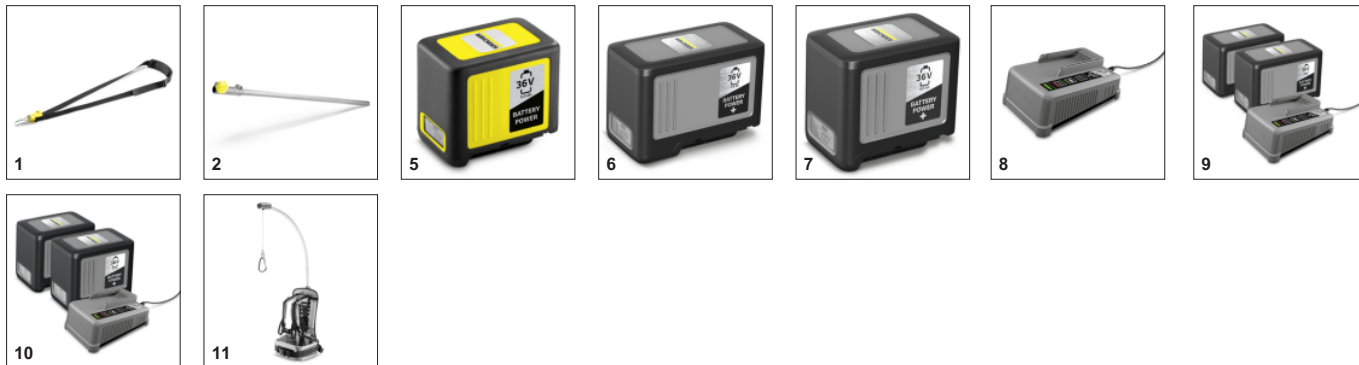

ПРИНАДЛЕЖНОСТИ МТ 36 ВР 1.042-511.0

		№ для заказа	Описание	
ПРИНАДЛЕЖНОСТИ				
Универсальный плечевой ремень	1	2.042-016.0	Эргономичный и удобный универсальный плечевой ремень. Для длительной и неумтомительной работы с воздуходувками, газонокосилками или многофункциональными инструментами Kärcher.	☒
MT EXT 100	2	2.042-031.0	Высококачественный прочный удлинитель длиной 1 м с прочным стальным валом и быстроразъемным соединением. Для расширения ассортимента секаторов или кусторезов в сочетании с многофункциональным инструментом.	☐
MULTI-TOOL				
MT HT 550/36	3	1.042-513.0	Сменная насадка для нашего универсального аккумуляторного инструмента МТ 36 Вр: удобный кусторез на штанге МТ HT 550/36 для аккуратной обрезки кустарников в сложных ситуациях (на большой высоте или вблизи земли).	☐
MT CS 250/36	4	1.042-512.0	Сменная насадка для нашего универсального аккумуляторного инструмента МТ 36 Вр: компактный высоторез МТ CS 250/36 для аккуратного и безопасного ухода за деревьями, позволяющий с земли обрезать труднодоступные сучья.	☐
АККУМУЛЯТОРЫ				
Аккумулятор Battery Power 36 / 5,0	5	2.445-031.0	Сменный аккумулятор Battery Power 36 В / 5,0 Ач с ЖК-дисплеем для отображения состояния заряда на основе инновационной технологии Real Time. Подходит ко всем аппаратам Kärcher на аккумуляторной платформе 36 В.	☐
Battery Power+ 36/75	6	2.445-043.0	Высокая емкость 36-вольтового литий-ионного аккумулятора Battery Power+ (7,5 Ач) гарантирует долгую непрерывную работу оснащаемых им аппаратов. Этот очень мощный аккумулятор оснащен ЖК-дисплеем (технология Real Time) и системой защиты от превышения максимально допустимой силы тока.	☐
Battery Power+ 36/60	7	2.042-022.0	Исключительно мощный 36-вольтовый литий-ионный аккумулятор Battery Power+ емкостью 6,0 Ач для продолжительной непрерывной работы. С ЖК-дисплеем (инновационная технология Real Time) и системой контроля напряжения.	☐
ЗАРЯДНЫЕ УСТРОЙСТВА				
Быстрозарядное устройство Battery Power+ 36 В	8	2.445-045.0	Позволяет заряжать любые 36-вольтовые литий-ионные аккумуляторы Kärcher Battery Power и Battery Power+ максимальным зарядным током 6 А: быстрозарядное устройство со светодиодным индикатором режимов, легко устанавливаемое на стене.	☐
СТАРТОВЫЙ КОМПЛЕКТ				
Стартер Комплект Battery Power+ 36/75	9	2.445-070.0	Стартовый комплект Battery Power+ 36/75 с 2 аккумуляторами 36 В / 7,5 Ач и 36-вольтовым быстрозарядным устройством для аккумуляторных аппаратов Kärcher на платформах Battery Power и Battery Power+.	☐
Стартер Комплект Battery Power+ 36/60	10	2.445-071.0	Стартовый комплект Kärcher Battery Power+ 36/60 для любых аппаратов Kärcher на 36-вольтовой аккумуляторной платформе Battery Power+. Включает 2 аккумулятора 36 В / 6,0 Ач и подходящее быстрозарядное устройство 36 В / 6,0 А.	☐
ОБОРУДОВАНИЕ ДЛЯ ЧИСТКИ ФАСАДОВ И СОЛНЕЧНЫХ БАТАРЕЙ				
Монтажные комплекты и адаптеры				
Ранцевая подвеска	11	6.373-071.0	Удобная и универсальная ранцевая подвеска для уменьшения усилий, требуемых для удержания садовых инструментов, телескопических штанг или трубок высокого давления при выполнении работ с ними.	☐