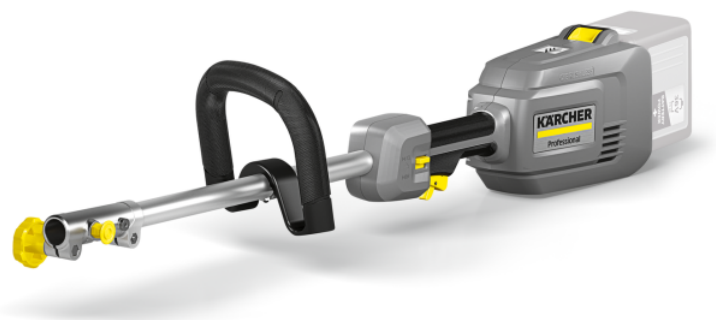

MT 36 BP

Наш универсальный аккумуляторный инструмент MT 36 Bp представляет собой приводной узел, который может оснащаться различными сменными насадками – от высотореза до кустореза на штанге. Благодаря этому с его помощью можно решать самые разнообразные задачи.

№ для заказа

1.042-511.0

- Бесщеточный электродвигатель
- Быстросъемный разъем для легкой смены насадок
- Регулировка частоты вращения для выполнения разных работ

Технические характеристики

| | | |
|-----------------------------|--------|-------------------------------|
| Штрих-код (EAN) | | 4054278635965 |
| Аккумуляторная платформа | | Аккумуляторная платформа 36 В |
| Частота вращения | об/мин | 7800 / 6800 |
| Напряжение | В | 36 |
| Масса (без принадлежностей) | кг | 2,6 |
| Масса (с упаковкой) | кг | 3,62 |
| Размеры (Д × Ш × В) | мм | 951 × 197 × 188 |

Комплектация

| | |
|--------------------------------|---|
| Прорезиненная круглая рукоятка | ■ |
| Плечевой ремень | ■ |
| Быстросъемная муфта | ■ |
| ■ Входит в комплект поставки | |

Удобный быстросействующий разъем

- Простая и быстрая замена насадок без применения инструментов.
- Малое занимаемое место при транспортировке и хранении.

Эргономичная круглая рукоятка

- Обеспечивает удобную работу.
- Подгоняется под комплектацию любого пользователя.