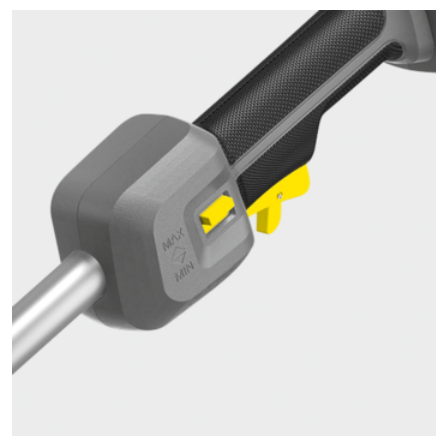

MT 36 BP

Наш универсальный аккумуляторный инструмент MT 36 Bp представляет собой приводной узел, который может оснащаться различными сменными насадками – от высотореза до кустореза на штанге. Благодаря этому с его помощью можно решать самые разнообразные задачи.

№ для заказа

1.042-511.0

- Бесщеточный электродвигатель
- Быстросъемный разъем для легкой смены насадок
- Регулировка частоты вращения для выполнения разных работ

Технические характеристики

| | | |
|-----------------------------|--------|-------------------------------|
| Штрих-код (EAN) | | 4054278635965 |
| Аккумуляторная платформа | | Аккумуляторная платформа 36 В |
| Частота вращения | об/мин | 7800 / 6800 |
| Напряжение | В | 36 |
| Масса (без принадлежностей) | кг | 2,6 |
| Масса (с упаковкой) | кг | 3,62 |
| Размеры (Д × Ш × В) | мм | 951 × 197 × 188 |

Комплектация

| | |
|--------------------------------|---|
| Прорезиненная круглая рукоятка | ■ |
| Плечевой ремень | ■ |
| Быстросъемная муфта | ■ |
| ■ Входит в комплект поставки | |

Удобный быстросействующий разъем

- Простая и быстрая замена насадок без применения инструментов.
- Малое занимаемое место при транспортировке и хранении.

Эргономичная круглая рукоятка

- Обеспечивает удобную работу.
- Подгоняется под комплектацию любого пользователя.