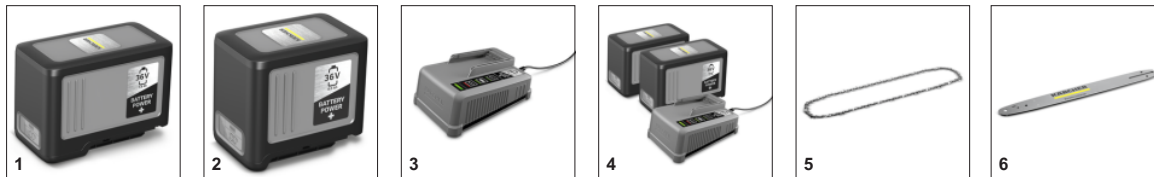

ПРИНАДЛЕЖНОСТИ CS 400/36 ВР ПАКК 1.042-505.0

		№ для заказа	Описание	
АККУМУЛЯТОРЫ				
Battery Power+ 36/75	1	2.445-043.0	Высокая емкость 36-вольтового литий-ионного аккумулятора Battery Power+ (7,5 Ач) гарантирует долгую непрерывную работу оснащаемых им аппаратов. Этот очень мощный аккумулятор оснащен ЖК-дисплеем (технология Real Time) и системой защиты от превышения максимально допустимой силы тока.	■
Battery Power+ 36/60	2	2.042-022.0	Исключительно мощный 36-вольтовый литий-ионный аккумулятор Battery Power+ емкостью 6,0 Ач для продолжительной непрерывной работы. С ЖК-дисплеем (инновационная технология Real Time) и системой контроля напряжения.	□
ЗАРЯДНЫЕ УСТРОЙСТВА				
Быстрозарядное устройство Battery Power+ 36 В	3	2.445-045.0	Позволяет заряжать любые 36-вольтовые литий-ионные аккумуляторы Kärcher Battery Power и Battery Power+ максимальным зарядным током 6 А: быстрозарядное устройство со светодиодным индикатором режимов, легко устанавливаемое на стене.	■
СТАРТОВЫЙ КОМПЛЕКТ				
Стартер Комплект Battery Power+ 36/75	4	2.445-070.0	Стартовый комплект Battery Power+ 36/75 с 2 аккумуляторами 36 В / 7,5 Ач и 36-вольтовым быстрозарядным устройством для аккумуляторных аппаратов Kärcher на платформах Battery Power и Battery Power+.	□
ПРИНАДЛЕЖНОСТИ				
Пильная цепь Oregon, 40 см	5	2.042-018.0	Подходит для цепной пилы CS 400/36 Вр: Пильная цепь (40 см) от Oregon. Прочное и точное качество, низкие вибрации и упругость. Толщина звена цепи 1,3 мм, шаг пильной цепи 3/8".	■
Шина, 40 см	6	2.042-019.0	Идеально подходит для цепной пилы CS 400/36 Вр: шина-направляющая (40 см) от Oregon впечатляет точным ведением и надежностью в тяжелых условиях ежедневной эксплуатации.	■

■ Входит в комплект поставки □ Доступные аксессуары.