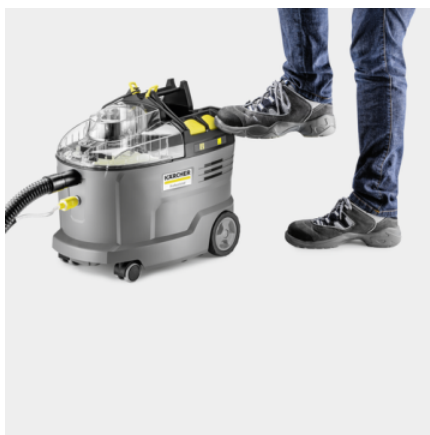

PUZZI 9/1 BP PACK ADV

Надежный аккумуляторный мощный пылесос Puzzi 9/1 Bp Pack Adv, обеспечивающий максимальную гибкость при выполнении работ по тщательной очистке текстильных поверхностей, укомплектован 36-вольтным аккумулятором Kärcher Battery Power+, быстрозарядным устройством и насадкой для пола.

№ для заказа

1.101-703.0

- Мощный аккумулятор Kärcher Battery Power+ 36 В
- Экономящее время быстрое зарядное устройство
- Высочайшая надежность и простота управления

Технические характеристики

Штрих-код (EAN)		4054278681238
Аккумуляторная платформа		Аккумуляторная платформа 36 В
Производительность по площади	м²/ч	12 – 18
Объем баков для чистой / грязной воды	л	9 / 7
Расход воздуха	л/с	57
Разрежение	кПа	15
Расход моющего раствора	л/мин	0,5
Давление распыла	МПа	0,16 – 0,22
Мощность турбины	Вт	550
Мощность насоса	Вт	4
Потребляемая мощность	Вт	575
Уровень звукового давления	дБ(А)	70
Номин. диаметр принадлежностей		НД 32
Тип аккумулятора		Съемный литий-ионный аккумулятор
Напряжение	В	36
Емкость	Ач	7,5
Необходимое число аккумуляторов	шт.	1
Время работы от 1 заряда	мин	35 (7,5 Ач) / 27 (6,0 Ач)
Время заряда быстрозарядным устройством (до 80 / 100 %)	мин	58 / 81
Зарядный ток	А	6
Параметры электросети для зарядного устройства	В / Гц	100 – 240 / 50 – 60
Масса (без принадлежностей)	кг	7,6

■ Входит в комплект поставки

Масса (с упаковкой)	кг	17
Размеры (Д × Ш × В)	мм	540 × 332 × 460

Мощный аккумулятор Kärcher Battery Power+ 36 В

- Максимальная свобода движений благодаря отсутствию кабеля.
- Технология Real Time: отображение на ЖК-дисплее аккумулятора его емкости, остающегося времени работы или заряда.
- Совместимость со всеми аппаратами Kärcher на аккумуляторной платформе Battery Power+36 В.

- Эластичная уплотнительная полоса для оптимального сбора влаги и эффективного высушивания поверхности.
- Насадка для пола шириной 240 мм с интегрированной удлинительной трубкой с подводкой воды
- Эргономичная двойная рукоятка для более удобной работы.