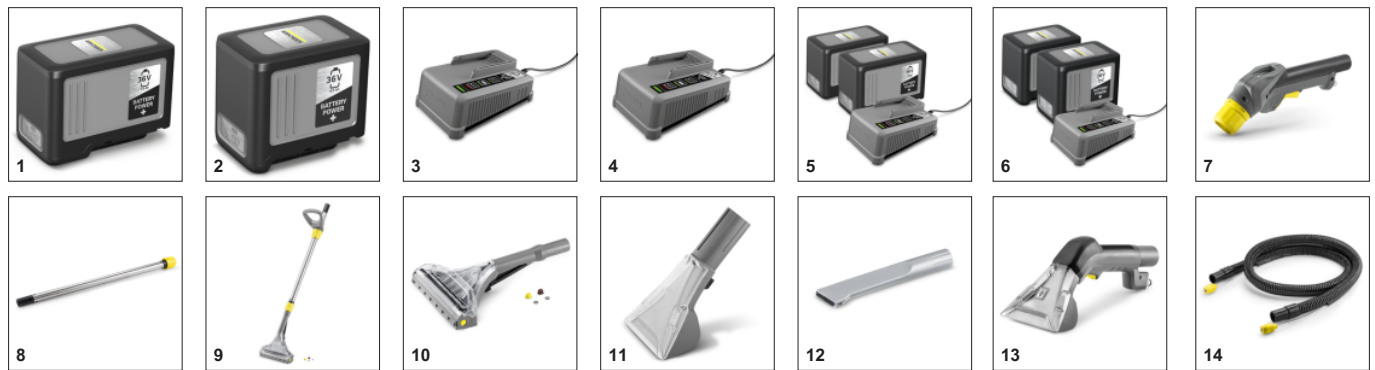

ПРИНАДЛЕЖНОСТИ PUZZI 9/1 ВР PACK ADV

1.101-703.0

		№ для заказа	Описание	
АККУМУЛЯТОРЫ				
Battery Power+ 36/75	1	2.445-043.0	Высокая емкость 36-вольтового литий-ионного аккумулятора Battery Power+ (7,5 Ач) гарантирует долгую непрерывную работу оснащаемых им аппаратов. Этот очень мощный аккумулятор оснащен ЖК-дисплеем (технология Real Time) и системой защиты от превышения максимально допустимой силы тока.	☒
Battery Power+ 36/60	2	2.042-022.0	Исключительно мощный 36-вольтовый литий-ионный аккумулятор Battery Power+ емкостью 6,0 Ач для продолжительной непрерывной работы. С ЖК-дисплеем (инновационная технология Real Time) и системой контроля напряжения.	☐
ЗАРЯДНЫЕ УСТРОЙСТВА				
Быстрозарядное устройство Battery Power+ 36 В	3	2.445-045.0	Позволяет заряжать любые 36-вольтовые литий-ионные аккумуляторы Kärcher Battery Power и Battery Power+ максимальным зарядным током 6 А: быстрозарядное устройство со светодиодным индикатором режимов, легко устанавливаемое на стене.	☒
Универсальное зарядное устройство Battery Power+ 18-36	4	2.445-054.0	Универсальное зарядное устройство Battery Power+ со светодиодным индикатором режимов для заряда любых литий-ионных аккумуляторов Kärcher Battery Power и Battery Power+ с напряжением 18 и 36 В. Подходит для крепления на стене.	☐
СТАРТОВЫЙ КОМПЛЕКТ				
Стартер Комплект Battery Power+ 36/75	5	2.445-070.0	Стартовый комплект Battery Power+ 36/75 с 2 аккумуляторами 36 В / 7,5 Ач и 36-вольтовым быстрозарядным устройством для аккумуляторных аппаратов Kärcher на платформах Battery Power и Battery Power+.	☐
Стартер Комплект Battery Power+ 36/60	6	2.445-071.0	Стартовый комплект Kärcher Battery Power+ 36/60 для любых аппаратов Kärcher на 36-вольтовой аккумуляторной платформе Battery Power+. Включает 2 аккумулятора 36 В / 6,0 Ач и подходящее быстрозарядное устройство 36 В / 6,0 А.	☐
ДЛЯ МОЮЩИХ ПЫЛЕСОСОВ				
Прочее				
Пистолет для PuZZi, DN 32	7	4.130-000.0	Практичный пистолет номинальным диаметром DN 32 для моющих пылесосов Kärcher серии PuZZi, предназначенный для чистки мягкой мебели, других текстильных поверхностей и ковров при помощи различных насадок (для мягкой мебели, для пола, щелевой).	☒
Удлинительная трубка с подводкой воды, для PuZZi, длина 0,775 м	8	4.025-004.0	Удлинительная трубка длиной 775 мм с подводкой воды для моющих пылесосов Kärcher серии PuZZi. Оптимально подходит для чистки ковровых напольных покрытий при помощи насадки для пола с шарниром.	☐
Насадка для пола				
Комплект для чистки ковровых напольных покрытий, с насадкой для пола 240 мм, для PuZZi	9	4.130-007.0	Удобный комплект для чистки ковровых напольных покрытий при помощи моющих пылесосов Kärcher серии PuZZi. Состоит из насадки для пола (240 мм), удлинительной трубки с подводкой воды и дугообразной рукоятки.	☒
Насадка для пола с шарниром, 240 мм, для PuZZi	10	4.130-008.0	Насадка для пола с шарнирной всасывающей балкой и прозрачным смотровым окном предназначена для оптимальной очистки ковровых напольных покрытий моющими пылесосами Kärcher серии PuZZi. Ширина 240 мм.	☐
Ручная насадка				
Насадка для мягкой мебели для присоединения к рукоятке аппарата PuZZi	11	4.130-001.0	Компактная насадка, 110 мм. Насадка для чистки мягкой мебели с помощью моющих пылесосов PuZZi 8/1 С, PuZZi 10/1, PuZZi 10/2 Adv, PuZZi 30/4.	☒
Щелевая насадка	12	4.130-010.0	Щелевая насадка для моющих пылесосов, DN 32.	☐
Насадка для мягкой мебели, укороченная, для PuZZi	13	4.130-063.0	Идеальное решение для уборки в тесном пространстве при помощи моющих пылесосов Kärcher серии PuZZi: укороченная эргономичная пластмассовая насадка для мягкой мебели номинальным диаметром DN 32.	☐
Всасывающий шланг с подводкой воды				
Всасывающий шланг с подводкой воды, 2,5 м, для PuZZi	14	6.394-826.0	Всасывающий шланг длиной 2,5 м с подводкой воды. Подходит к моющим пылесосам Kärcher серии PuZZi.	☒