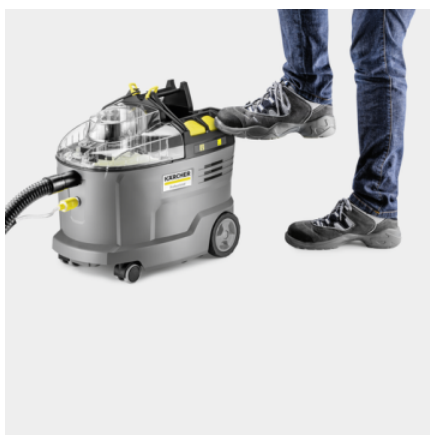

Прочная и долговечная конструкция

- Долгий срок службы гарантирует высокую рентабельность эксплуатации.
- Надежный мембранный насос.
- Два больших выключателя для удобного управления рукой или ногой.