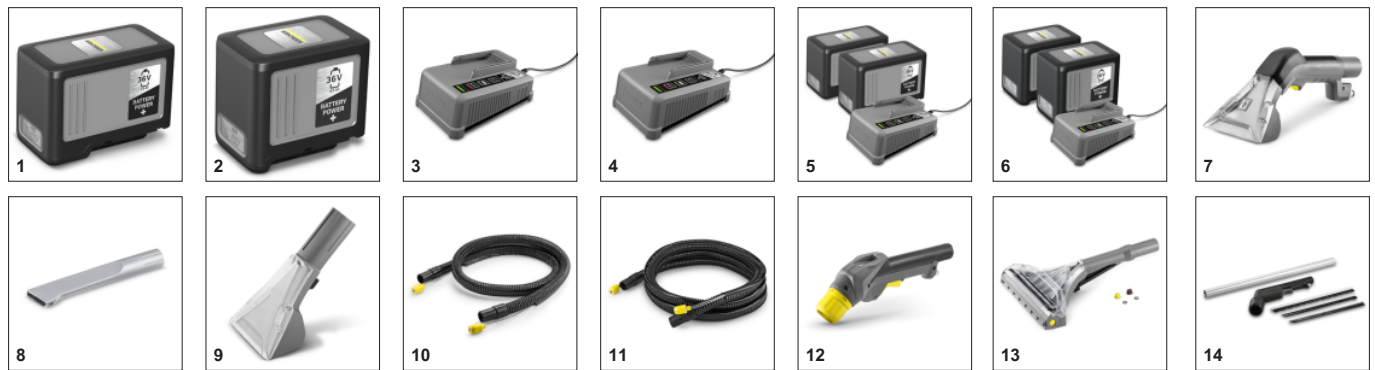

- Оптимальное решение для уборки в тесных местах (например, в салоне автомобиля).
- Эргономичная форма.
- Приятная на ощупь поверхность.

ПРИНАДЛЕЖНОСТИ PUZZI 9/1 ВР ПАК

1.101-701.0

		№ для заказа	Описание	
АККУМУЛЯТОРЫ				
Battery Power+ 36/75	1	2.445-043.0	Высокая емкость 36-вольтового литий-ионного аккумулятора Battery Power+ (7,5 Ач) гарантирует долгую непрерывную работу оснащаемых им аппаратов. Этот очень мощный аккумулятор оснащен ЖК-дисплеем (технология Real Time) и системой защиты от превышения максимально допустимой силы тока.	<input checked="" type="checkbox"/>
Battery Power+ 36/60	2	2.042-022.0	Исключительно мощный 36-вольтовый литий-ионный аккумулятор Battery Power+ емкостью 6,0 Ач для продолжительной непрерывной работы. С ЖК-дисплеем (инновационная технология Real Time) и системой контроля напряжения.	<input type="checkbox"/>
ЗАРЯДНЫЕ УСТРОЙСТВА				
Быстрозарядное устройство Battery Power+ 36 В	3	2.445-045.0	Позволяет заряжать любые 36-вольтовые литий-ионные аккумуляторы Kärcher Battery Power и Battery Power+ максимальным зарядным током 6 А: быстрозарядное устройство со светодиодным индикатором режимов, легко устанавливаемое на стене.	<input checked="" type="checkbox"/>
Универсальное зарядное устройство Battery Power+ 18-36	4	2.445-054.0	Универсальное зарядное устройство Battery Power+ со светодиодным индикатором режимов для заряда любых литий-ионных аккумуляторов Kärcher Battery Power и Battery Power+ с напряжением 18 и 36 В. Подходит для крепления на стене.	<input type="checkbox"/>
СТАРТОВЫЙ КОМПЛЕКТ				
Стартер Комплект Battery Power+ 36/75	5	2.445-070.0	Стартовый комплект Battery Power+ 36/75 с 2 аккумуляторами 36 В / 7,5 Ач и 36-вольтовым быстрозарядным устройством для аккумуляторных аппаратов Kärcher на платформах Battery Power и Battery Power+.	<input type="checkbox"/>
Стартер Комплект Battery Power+ 36/60	6	2.445-071.0	Стартовый комплект Kärcher Battery Power+ 36/60 для любых аппаратов Kärcher на 36-вольтовой аккумуляторной платформе Battery Power+. Включает 2 аккумулятора 36 В / 6,0 Ач и подходящее быстрозарядное устройство 36 В / 6,0 А.	<input type="checkbox"/>
ДЛЯ МОЮЩИХ ПЫЛЕСОСОВ				
Ручная насадка				
Насадка для мягкой мебели, укороченная, для PuZZi	7	4.130-063.0	Идеальное решение для уборки в тесном пространстве при помощи моющих пылесосов Kärcher серии PuZZi: укороченная эргономичная пластмассовая насадка для мягкой мебели номинальным диаметром DN 32.	<input checked="" type="checkbox"/>
Щелевая насадка	8	4.130-010.0	Щелевая насадка для моющих пылесосов, DN 32.	<input type="checkbox"/>
Насадка для мягкой мебели для присоединения к рукоятке аппарата PuZZi	9	4.130-001.0	Компактная насадка, 110 мм. Насадка для чистки мягкой мебели с помощью моющих пылесосов PuZZi 8/1 C, PuZZi 10/1, PuZZi 10/2 Adv, PuZZi 30/4.	<input type="checkbox"/>
Всасывающий шланг с подводкой воды				
Всасывающий шланг с подводкой воды, 2,5 м, для PuZZi	10	6.394-826.0	Всасывающий шланг длиной 2,5 м с подводкой воды. Подходит к моющим пылесосам Kärcher серии PuZZi.	<input checked="" type="checkbox"/>
Всасывающий шланг с подводкой воды, 4,0 м, для PuZZi	11	6.394-375.0	Всасывающий шланг с подводкой воды. Диаметр шланга 32 мм, длина 4 м. Подходит к моющим пылесосам Kärcher серии PuZZi.	<input type="checkbox"/>
Прочее				
Пистолет для PuZZi, DN 32	12	4.130-000.0	Практичный пистолет номинальным диаметром DN 32 для моющих пылесосов Kärcher серии PuZZi, предназначенный для чистки мягкой мебели, других текстильных поверхностей и ковров при помощи различных насадок (для мягкой мебели, для пола, щелевой).	<input type="checkbox"/>
Насадка для пола				
Насадка для пола с шарниром, 240 мм, для PuZZi	13	4.130-008.0	Насадка для пола с шарнирной всасывающей балкой и прозрачным смотровым окном предназначена для оптимальной очистки ковровых напольных покрытий моющими пылесосами Kärcher серии PuZZi. Ширина 240 мм.	<input type="checkbox"/>
Насадки для каменных покрытий				
Насадка для каменных / твердых покрытий	14	4.130-117.0	В разъемном исполнении с пластиковой быстросъемной муфтой, насадка для влажной уборки пола (металлическая) со вставкой разбрызгивающей насадки.	<input type="checkbox"/>