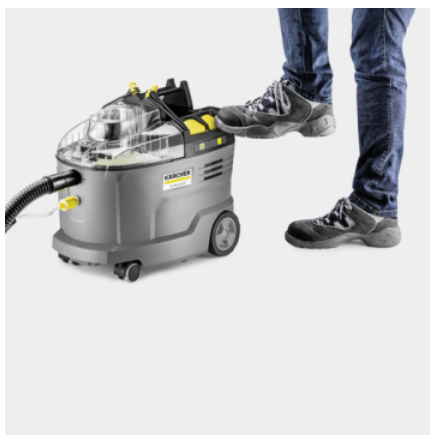

№ для заказа

1.101-701.0

- Мощный аккумулятор Kärcher Battery Power+ 36 В
- Экономящее время быстрое зарядное устройство
- Высочайшая надежность и простота управления

Технические характеристики

Штрих-код (EAN)		4054278681214
Аккумуляторная платформа		Аккумуляторная платформа 36 В
Производительность по площади	м²/ч	12 – 18
Объем баков для чистой / грязной воды	л	9 / 7
Расход воздуха	л/с	57
Разрежение	кПа	15
Расход моющего раствора	л/мин	0,5
Давление распыла	МПа	0,16 – 0,22
Мощность турбины	Вт	550
Мощность насоса	Вт	4
Потребляемая мощность	Вт	575
Уровень звукового давления	дБ(А)	70
Номин. диаметр принадлежностей		НД 32
Тип аккумулятора		Съемный литий-ионный аккумулятор
Напряжение	В	36
Емкость	Ач	7,5
Необходимое число аккумуляторов	шт.	1
Время работы от 1 заряда	мин	35 (7,5 Ач) / 27 (6,0 Ач)
Время заряда быстрозарядным устройством (до 80 / 100 %)	мин	58 / 81
Зарядный ток	А	6
Параметры электросети для зарядного устройства	В / Гц	100 – 240 / 50 – 60
Масса (без принадлежностей)	кг	7,6

Комплектация

Вариант		Аккумулятор и зарядное устройство в комплекте поставки
Аккумулятор		Аккумулятор Battery Power+ 36 В / 7,5 Ач (1 шт.)
Зарядное устройство		Быстрозарядное устройство Battery Power+ 36 В (1 шт.)
Всасывающий шланг с подводкой воды	м	2,5
Фиксатор для транспортировки шланга		■
Фильтр защиты электродвигателя		■
Сетчатый фильтр для чистой воды		■
Короткая насадка для мягкой мебели		■
Держатели для принадлежностей		■
Отсек для таблеток чистящего средства		■
Съемный бак "2 в 1" для чистой / грязной воды		■
Чистящее средство		RM 760 Tabs / 2 Tabs

■ Входит в комплект поставки

Масса (с упаковкой)	кг	15
Размеры (Д × Ш × В)	мм	540 × 332 × 460

Мощный аккумулятор Kärcher Battery Power+ 36 В

- Максимальная свобода движений благодаря отсутствию кабеля.
- Технология Real Time: отображение на ЖК-дисплее аккумулятора его емкости, остающегося времени работы или заряда.
- Совместимость со всеми аппаратами Kärcher на аккумуляторной платформе Battery Power+36 В.