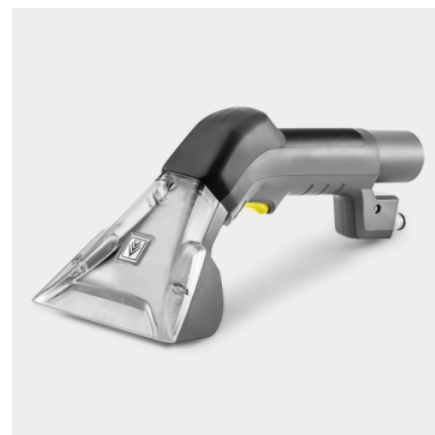

PUZZI 9/1 BP PACK

Аккумуляторный мощный пылесос Puzzi 9/1 Bp Pack, обеспечивающий максимальную гибкость при выполнении работ по тщательной очистке мягкой мебели, укомплектован короткой насадкой для мягкой мебели, 36-вольтовым аккумулятором Kärcher Battery Power+ и быстрозарядным устройством.

Комплектация

Вариант		Аккумулятор и зарядное устройство в комплекте поставки
Аккумулятор		Аккумулятор Battery Power+ 36 В / 7,5 Ач (1 шт.)
Зарядное устройство		Быстрозарядное устройство Battery Power+ 36 В (1 шт.)
Всасывающий шланг с подводкой воды	м	2,5
Фиксатор для транспортировки шланга		■
Фильтр защиты электродвигателя		■
Сетчатый фильтр для чистой воды		■
Короткая насадка для мягкой мебели		■
Держатели для принадлежностей		■
Отсек для таблеток чистящего средства		■
Съемный бак "2 в 1" для чистой / грязной воды		■
Чистящее средство		RM 760 Tabs / 2 Tabs

■ Входит в комплект поставки

Масса (с упаковкой)	кг	15
Размеры (Д × Ш × В)	мм	540 × 332 × 460

Мощный аккумулятор Kärcher Battery Power+ 36 В

- Максимальная свобода движений благодаря отсутствию кабеля.
- Технология Real Time: отображение на ЖК-дисплее аккумулятора его емкости, остающегося времени работы или заряда.
- Совместимость со всеми аппаратами Kärcher на аккумуляторной платформе Battery Power+36 В.

Прочная и долговечная конструкция

- Долгий срок службы гарантирует высокую рентабельность эксплуатации.
- Надежный мембранный насос.
- Два больших выключателя для удобного управления рукой или ногой.

Эргономичная короткая насадка для мягкой мебели