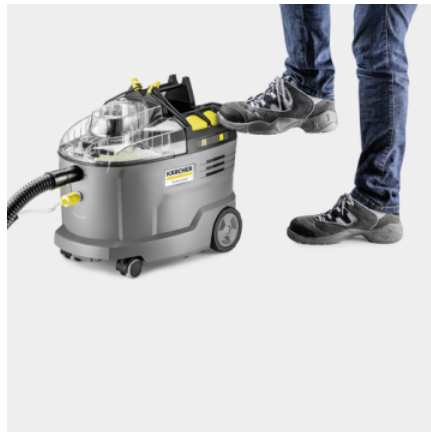

PUZZI 9/1 BP

Гарантирует максимальную свободу движений при чистке мягкой мебели: наш надежный аккумуляторный моющий пылесос Puzzi 9/1 Bp, в комплектацию которого входит короткая насадка для мягкой мебели.

Комплектация

Вариант		Аккумулятор и зарядное устройство не входят в комплект поставки
Всасывающий шланг с подводкой воды	м	2,5
Фиксатор для транспортировки шланга		■
Фильтр защиты электродвигателя		■
Сетчатый фильтр для чистой воды		■
Короткая насадка для мягкой мебели		■
Держатели для принадлежностей		■
Отсек для таблеток чистящего средства		■
Съемный бак "2 в 1" для чистой / грязной воды		■
Чистящее средство		RM 760 Tabs / 2 Tabs

■ Входит в комплект поставки

Мощный аккумулятор Kärcher Battery Power+ 36 В

- Максимальная свобода движений благодаря отсутствию кабеля.
- Технология Real Time: отображение на ЖК-дисплее аккумулятора его емкости, оставшегося времени работы или заряда.
- Совместимость со всеми аппаратами Kärcher на аккумуляторной платформе Battery Power+36 В.

Прочная и долговечная конструкция

- Долгий срок службы гарантирует высокую рентабельность эксплуатации.
- Надежный мембранный насос.
- Два больших выключателя для удобного управления рукой или ногой.

Эргономичная короткая насадка для мягкой мебели