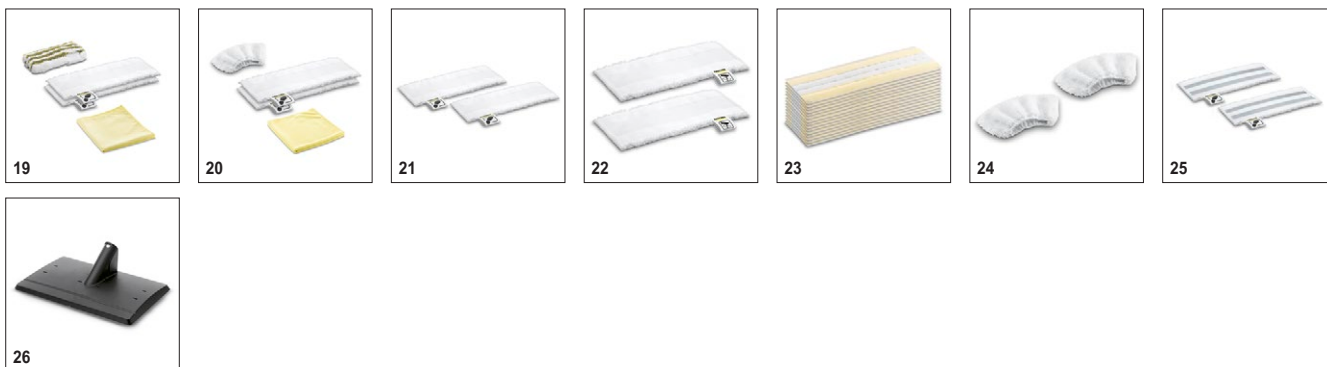

SC 4 Deluxe EasyFix Iron 1.513-261.0

KÄRCHER

		№ для заказа	Количество			Цена	Описание	
Комплекты текстильных салфеток								
Комплект микроволоконных салфеток для ванной	19	2.863-266.0	4 шт.				Набор микроволоконных салфеток для оптимальной уборки в ванной: 2 салфетки для пола к насадке для пола EasyFix, 1 абразивная обтяжка для ручной насадки и 1 салфетка для полировки.	☐
Комплект микроволоконных салфеток для кухни	20	2.863-265.0	4 шт.				Набор микроволоконных салфеток для оптимальной уборки на кухне: 2 салфетки для пола к насадке для пола EasyFix, 1 обтяжка для ручной насадки и 1 салфетка для чистки нержавеющей стали.	☐
Комплект микроволоконных салфеток к насадке для пола EasyFix	21	2.863-259.0	2 шт.				2 износостойкие и хорошо впитывающие влагу микроволоконные салфетки	☐
Комплект микроволоконных салфеток к насадке для пола EasyFix Mini(2шт.)	22	2.863-296.0	2 шт.				Высококачественные микроволоконные салфетки к насадке для пола EasyFix Mini: Салфетку можно заменить без контакта с грязью. Благодаря удобной застежке-липучке, салфетки удобно снимать и надевать на насадку для пола EasyFix Mini.	☐
Одноразовые салфетки SC EasyFix	23	2.863-299.0	15 шт.				15 салфеток однократного применения к насадке для пола EasyFix, обеспечивающие быструю и гигиеничную очистку твердых напольных покрытий. Легко фиксируются на насадке при помощи крепления-липучки.	☐
Комплект микроволоконных обтяжек для ручной насадки	24	2.863-270.0	2 шт.				2 обтяжки из высококачественного микроволокна для ручной насадки, обеспечивающие улучшенное отделение и поглощение жировых и прочих загрязнений.	☐
Комплект абразивных салфеток к насадке для пола EasyFix	25	2.863-309.0	2 шт.				Абразивные салфетки для пола EasyFix удаляют даже стойкие пятна с каменных полов, нечувствительных к механическим воздействиям. Застежка-липучка позволяет легко прикреплять салфетку к насадке и снимать ее без контакта с грязью.	☐
Другое								
Насадка для удаления обоев	26	2.863-062.0	1 шт.				Для легкого отделения обоев и остатков клея паром.	☐

■ Входит в комплект поставки ☐ Доступные аксессуары.