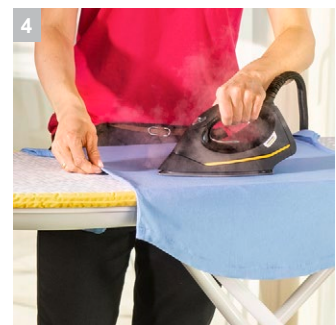

SC 4 Deluxe EasyFix Iron

Аппарат SC 4 Deluxe EasyFix Iron обеспечивает удобную чистку паром без перерывов, связанных с доливом воды. Он оснащен практичным отсеком для принадлежностей и укомплектован паровым утюгом.

MISSING
PICTURE:

1 Съёмный бачок для доливки воды

- Возможность дозаправки водой в любое время позволяет выполнять работы без долгих перерывов.

2 Удобство хранения принадлежностей

- Удобное хранение насадок, удлинительных трубок, кабеля и парового шланга.

3 Светодиодный индикатор на корпусе аппарата

- Когда LED индикатор горит красным, пароочиститель нагревается. Когда загорится зеленым, пароочиститель готов к работе.

4 Паровой утюг EasyFinish

- Паровой утюг с заданной оптимальной температурой, автоматикой отключения и подошвой легкого скольжения. Экономия до 50 % времени.