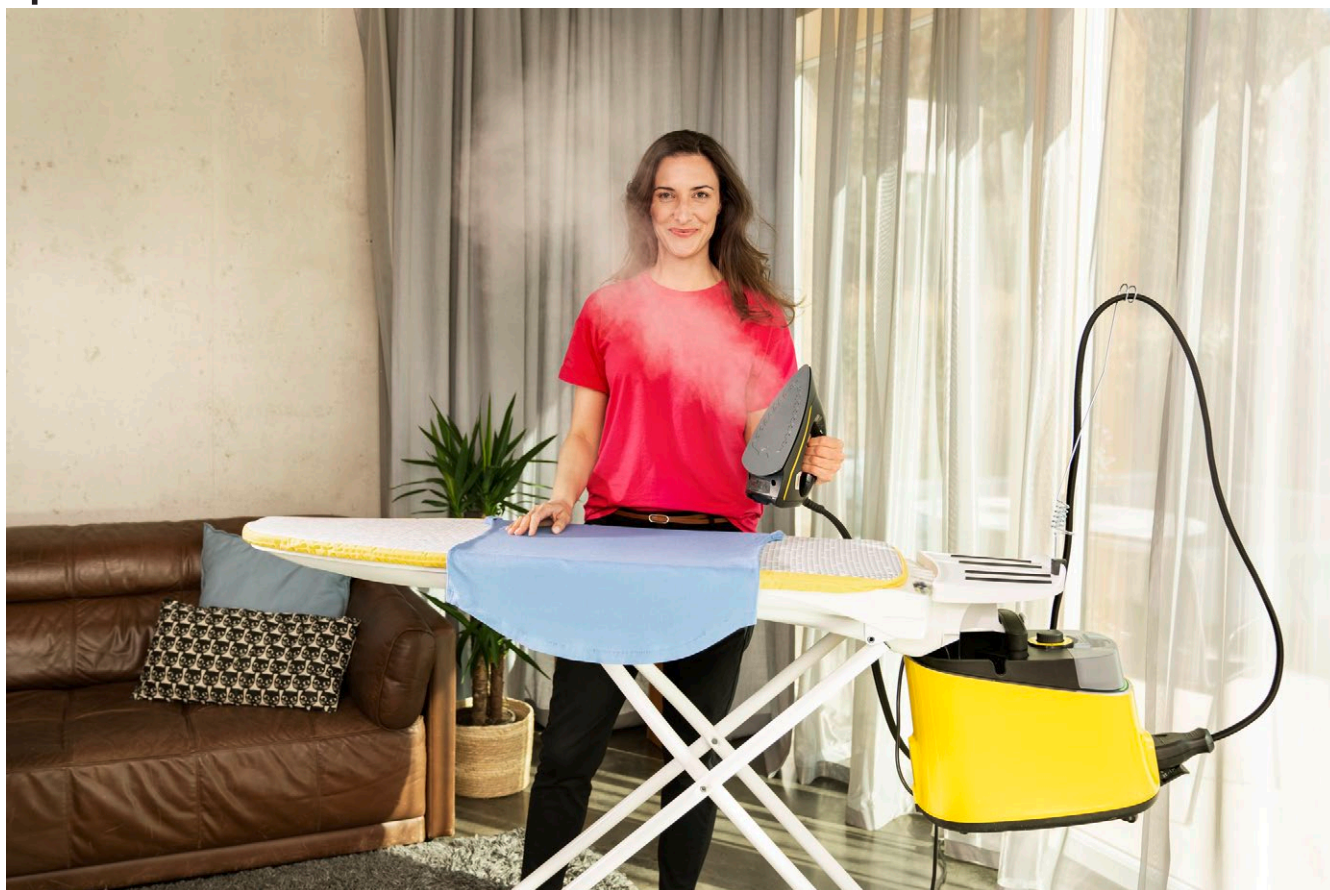

SC 4 Deluxe EasyFix Iron

Аппарат SC 4 Deluxe EasyFix Iron обеспечивает удобную чистку паром без перерывов, связанных с доливом воды. Он оснащен практичным отсеком для принадлежностей и укомплектован паровым утюгом.

MISSING
PICTURE:

1 Съёмный бачок для доливки воды

- Возможность дозаправки водой в любое время позволяет выполнять работы без долгих перерывов.

2 Удобство хранения принадлежностей

- Удобное хранение насадок, удлинительных трубок, кабеля и парового шланга.

3 Светодиодный индикатор на корпусе аппарата

- Когда LED индикатор горит красным, пароочиститель нагревается. Когда загорится зеленым, пароочиститель готов к работе.

4 Паровой утюг EasyFinish

- Паровой утюг с заданной оптимальной температурой, автоматикой отключения и подошвой легкого скольжения. Экономия до 50 % времени.

SC 4 Deluxe EasyFix Iron

- Удобное хранение принадлежностей в корпусе аппарата
- Светодиодный индикатор на корпусе аппарата
- С комплектом для уборки пола EasyFix и паровым утюгом

Технические характеристики