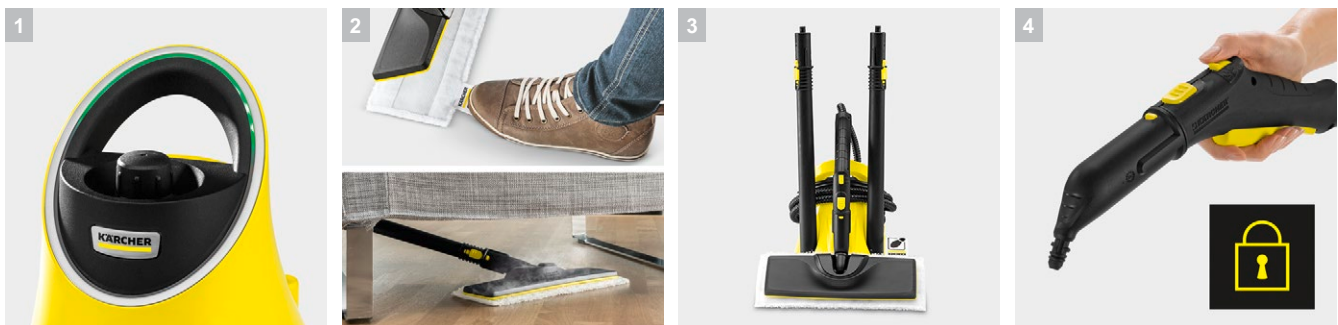

SC 2 Deluxe Easyfix Limited Edition

Превосходное бюджетное решение для уборки без использования чистящих средств: пароочиститель со светодиодным индикатором рабочих режимов, подходящий для очистки всех твердых поверхностей в доме. Теперь он предлагается с дополнительной бесплатной насадкой для мойки окон.

MISSING PICTURE:

1 Светодиодный индикатор на корпусе аппарата

- Когда LED индикатор горит красным, пароочиститель нагревается. Когда загорится зеленым, пароочиститель готов к работе.

2 Насадка для пола EasyFix с шарниром и удобным креплением салфетки липучкой

- Пластинчатая подошва насадки гарантирует оптимальную очистку любых распространенных в быту твердых напольных покрытий.
- Система фиксации салфеток для пола липучкой позволяет легко закреплять салфетки и заменять их, не вступая в контакт с грязью.

SC 2 Deluxe Easyfix Limited Edition

- Легкое компактное устройство
- Светодиодный индикатор на корпусе аппарата
- С набором для очистки пола EasyFix

Технические характеристики

№ для заказа	1.513-249.0	
Штрих-код (EAN)	4054278899817	
Сертификат испытаний*	Уничтожение до 99,999 % коронавирусов * и 99,9 % бактерий**	
Площадь уборки от 1 заправки	м ²	прим. 75
Время нагрева	мин	6,5
Объем заливаемой воды	л	1 + - / -
Макс. давление пара	бар	макс. 3,2
Мощность нагревателя	Вт	1500
Параметры электросети	В / Гц	220 – 240 / 50 – 60
Длина кабеля	м	4
Масса (без принадлежностей)	кг	2,68
Размеры (Д × Ш × В)	мм	304 × 231 × 287