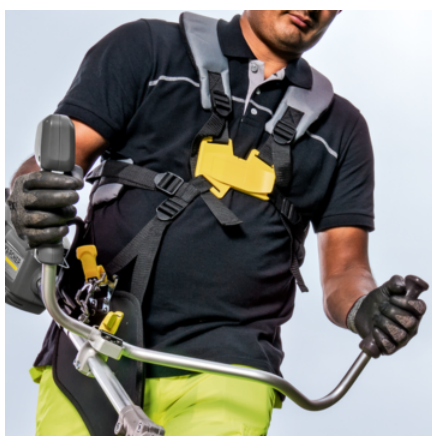

BCU 260/36 BP

Наша аккумуляторная коса BCU 260/36 BP позволяет без труда скашивать даже луговую траву и густые заросли кустарника. При этом она очень удобна в работе.

№ для заказа

1.042-503.0

- Бесщеточный электродвигатель
- Эргономичная рукоятка с двумя ручками
- Малый вес и оптимальное расположение центра тяжести

Технические характеристики

Штрих-код (EAN)		4054278634340
Аккумуляторная платформа		Аккумуляторная платформа 36 В
Число лезвий		3
Частота вращения	об/мин	ступень 1: 4600 / ступень 2: 5600
Режущий инструмент		Нож
Рабочий диаметр	см	26
Напряжение	В	36
Время работы от 1 заряда	мин	макс. 55 (6,0 Ач) / макс. 70 (7,5 Ач)
Масса (без принадлежностей)	кг	4,2
Масса (с упаковкой)	кг	6,9
Размеры (Д × Ш × В)	мм	1803 × 644 × 364

Комплектация

Вариант	Аккумулятор и зарядное устройство не входят в комплект поставки
Эргономичная рукоятка с двумя ручками	■
Двухплечевой ремень	■
Шестигранный ключ	■
Нож для зарослей кустарника	■
■ Входит в комплект поставки	

Эргономичная рукоятка с двумя ручками

- Легкая работа в течение длительных периодов времени
- Оптимальное, сбалансированное распределение веса для работы без переутомления.

Двухплечевой ремень

- Удобное выполнение продолжительных работ.
- Распределение веса по большой площади уменьшает нагрузку на организм.