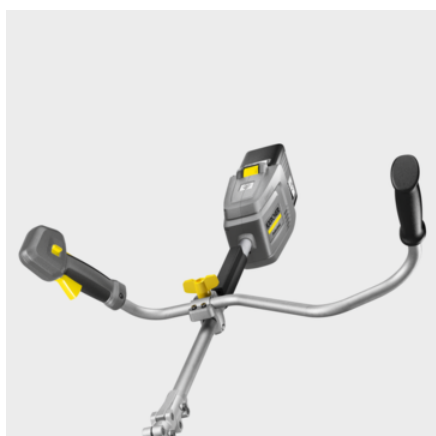

BCU 260/36 BP

Наша аккумуляторная коса BCU 260/36 BP позволяет без труда скашивать даже луговую траву и густые заросли кустарника. При этом она очень удобна в работе.

№ для заказа

1.042-503.0

- Бесщеточный электродвигатель
- Эргономичная рукоятка с двумя ручками
- Малый вес и оптимальное расположение центра тяжести

Технические характеристики

Штрих-код (EAN)		4054278634340
Аккумуляторная платформа		Аккумуляторная платформа 36 В
Число лезвий		3
Частота вращения	об/мин	ступень 1: 4600 / ступень 2: 5600
Режущий инструмент		Нож
Рабочий диаметр	см	26
Напряжение	В	36
Время работы от 1 заряда	мин	макс. 55 (6,0 Ач) / макс. 70 (7,5 Ач)
Масса (без принадлежностей)	кг	4,2
Масса (с упаковкой)	кг	6,9
Размеры (Д × Ш × В)	мм	1803 × 644 × 364

Комплектация

Вариант	Аккумулятор и зарядное устройство не входят в комплект поставки
Эргономичная рукоятка с двумя ручками	■
Двухплечевой ремень	■
Шестигранный ключ	■
Нож для зарослей кустарника	■
■ Входит в комплект поставки	

Эргономичная рукоятка с двумя ручками

- Легкая работа в течение длительных периодов времени
- Оптимальное, сбалансированное распределение веса для работы без переутомления.

Двухплечевой ремень

- Удобное выполнение продолжительных работ.
- Распределение веса по большой площади уменьшает нагрузку на организм.