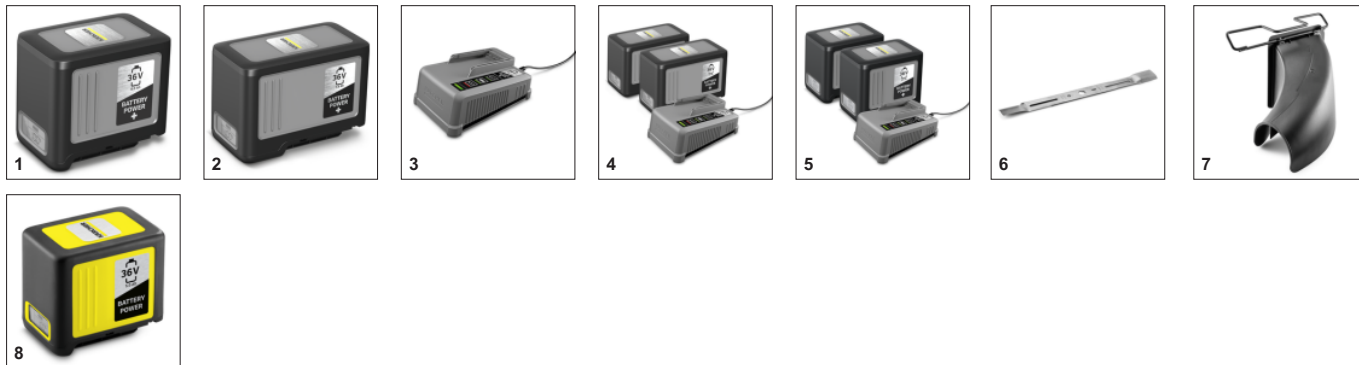

ПРИНАДЛЕЖНОСТИ LM 530/36 ВР ПАК

1.042-501.0

		№ для заказа	Описание	
АККУМУЛЯТОРЫ				
Battery Power+ 36/60	1	2.042-022.0	Исключительно мощный 36-вольтный литий-ионный аккумулятор Battery Power+ емкостью 6,0 Ач для продолжительной непрерывной работы. С ЖК-дисплеем (инновационная технология Real Time) и системой контроля напряжения.	☒
Battery Power+ 36/75	2	2.445-043.0	Высокая емкость 36-вольтного литий-ионного аккумулятора Battery Power+ (7,5 Ач) гарантирует долгую непрерывную работу оснащаемых им аппаратов. Этот очень мощный аккумулятор оснащен ЖК-дисплеем (технология Real Time) и системой защиты от превышения максимально допустимой силы тока.	☐
ЗАРЯДНЫЕ УСТРОЙСТВА				
Быстрозарядное устройство Battery Power+ 36 В	3	2.445-045.0	Позволяет заряжать любые 36-вольтные литий-ионные аккумуляторы Kärcher Battery Power и Battery Power+ максимальным зарядным током 6 А: быстрозарядное устройство со светодиодным индикатором режимов, легко устанавливаемое на стене.	☒
СТАРТОВЫЙ КОМПЛЕКТ				
Стартер Комплект Battery Power+ 36/75	4	2.445-070.0	Стартовый комплект Battery Power+ 36/75 с 2 аккумуляторами 36 В / 7,5 Ач и 36-вольтным быстрозарядным устройством для аккумуляторных аппаратов Kärcher на платформах Battery Power и Battery Power+.	☐
Стартер Комплект Battery Power+ 36/60	5	2.445-071.0	Стартовый комплект Kärcher Battery Power+ 36/60 для любых аппаратов Kärcher на 36-вольтной аккумуляторной платформе Battery Power+. Включает 2 аккумулятора 36 В / 6,0 Ач и подходящее быстрозарядное устройство 36 В / 6,0 А.	☐
ПРИНАДЛЕЖНОСТИ				
Нож для газонокосилки, 53 см	6	2.042-014.0		☒
Боковой выбрасыватель для газонокосилки	7	2.042-030.0	Для дооснащения при необходимости: боковой выброс для газонокосилки LM 530/36 Вр. Идеально подходит для длительной работы на больших площадях с высокой дикой травой. Простая сборка, высокий уровень комфорта пользователя.	☐
АККУМУЛЯТОРЫ				
Аккумулятор Battery Power 36 / 50	8	2.445-031.0	Сменный аккумулятор Battery Power 36 В/5,0 Ач с ЖК-дисплеем для отображения состояния заряда на основе инновационной технологии Real Time. Подходит ко всем аппаратам Kärcher на аккумуляторной платформе 36 В.	☐

☒ Входит в комплект поставки ☐ Доступные аксессуары.