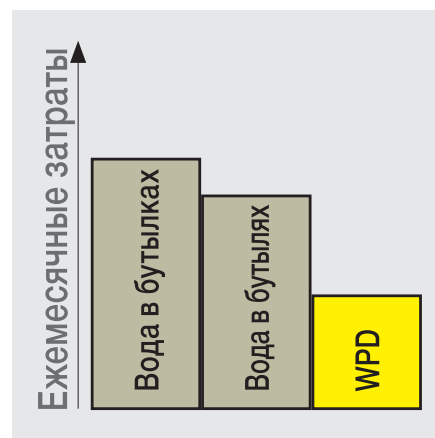

Доступное удовольствие

- Простой доступ ко всем компонентам позволяет осуществлять самообслуживание
- Самообслуживание сохраняет время на лишние сервисные процедуры и также экономит деньги
- Отсутствие затрат на установку и доставку в сравнении с бутилированной водой.