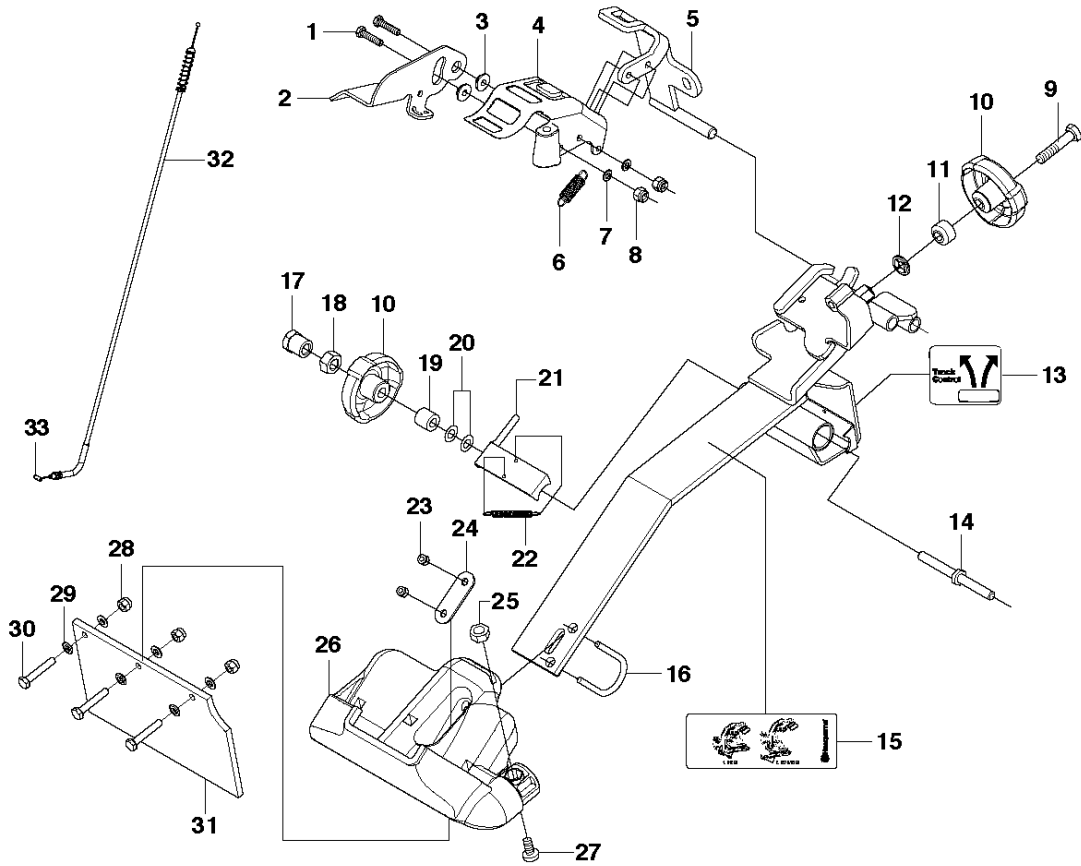

C1 KV970/KV1260

HOLDER ASSY

KV 1260, 2015-06

Ref	Part No	Description	Remark	QTY KIT
1	725 23 31-71	SCREW EHHM		2
2	574 33 44-01	LEVER		2
3	574 87 45-01	SLEEVE		2
4	574 33 47-01	RETAINER		2
5	574 33 41-01	LOCKING LEVER		2
6	506 10 83-02	SPRING		2
7	734 11 46-01	WASHER		2
8	732 25 14-01	HEXAGON LOCKING NUT		2
9	725 24 63-51	SCREW EHHM		2
10	504 56 93-01	TURNING KNOB		2
11	574 66 77-01	WASHER		1
12	735 58 52-09	WASHER		1
13	504 54 57-01	STICKER		1
14	501 02 02-01	SHAFT		1
15	576 02 81-01	DECAL		1
16	544 96 29-01	SHACKLE		1
17	544 98 27-01	NUT		1
18	731 23 18-01	HEXAGON NUT		1
19	544 92 55-01	SPACING SLEEVE		1
20	737 38 14-01	SPRING		2
21	510 14 23-01	POINTER		1
22	505 45 60-01	SPRING		1
23	732 25 14-01	HEXAGON LOCKING NUT		2
24	504 72 92-01	SHEET		1
25	731 23 18-01	HEXAGON NUT		1
26	504 72 91-01	HOLDER		1
27	725 24 57-71	SCREW EHHM		1
28	732 25 16-01	HEXAGON LOCKING NUT		3
29	734 11 52-01	WASHER		6
30	725 23 76-71	SCREW EHHM		3
31	504 72 94-01	FENDER		1
32	576 21 13-01	WIRE		1
33	576 12 64-01	NIPPLE		1