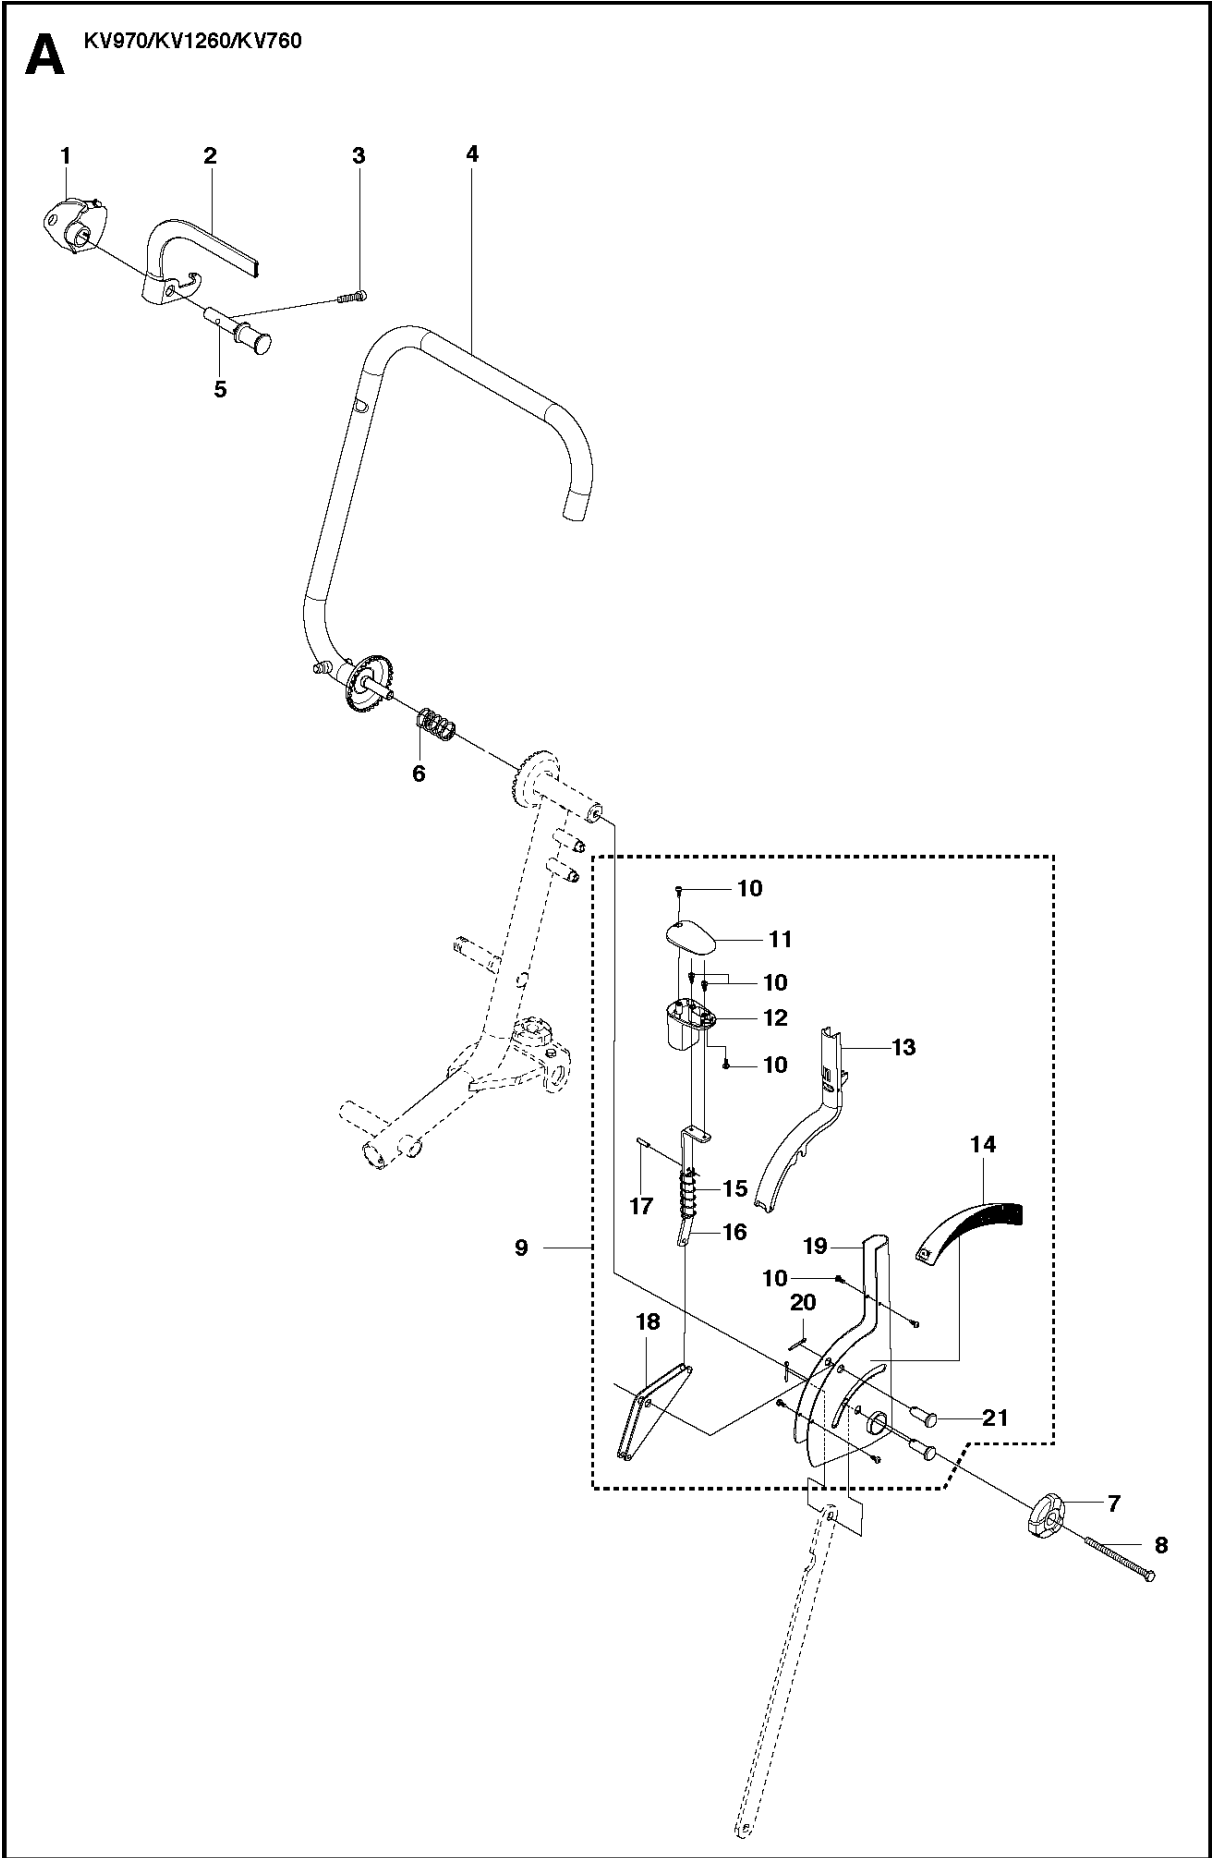

SPARE PARTS LIST

POWER CUTTERS

KV 1260, 2015-06

FRAME

KV 1260, 2015-06

Ref	Part No	Description	Remark	QTY	KIT
1	725 53 68-01	SCREW IHSCM		3	
2	501 32 12-01	WASHER		2	
3	504 18 55-01	WHEEL		2	
4	544 91 94-01	SHAFT		1	
5	542 13 97-69	SHSS. M6 X 6 DIN916 GR 12.9		1	
6	504 59 57-01	STOP WASHER		1	
7	544 91 99-01	SHEET		1	
8	544 96 26-01	SPACING SLEEVE		1	
9	725 53 70-01	SCREW IHSCM		1	
10	725 24 49-71	SCREW EHHM		2	
11	505 45 61-01	SCREW		1	
12	504 56 93-01	TURNING KNOB		1	
13	725 24 49-76	SCREW EHHM		2	
14	734 11 65-41	WASHER		2	
15	501 32 13-01	BRACKET		1	
16	502 46 51-01	O-RING		2	
17	544 92 39-02	ROD		1	
18	725 24 49-71	SCREW EHHM		1	
19	504 58 11-01	WASHER		1	
20	501 01 96-01	O-RING		2	
21	504 58 10-01	CUP		2	
22	506 49 73-01	PLATE		1	
23	543 04 59-54	WHEEL		1	
24	575 33 20-01	FRAME		1	
25	501 01 98-01	SPRING PIN		1	
26	544 92 27-01	COVER LID		1	
27	574 85 09-02	KNOB		1	29
28	734 11 63-01	WASHER		1	29
29	506 30 66-01	RETAINER		1	
30	506 30 70-01	CLAMP		1	29
31	582 29 40-01	BUFFER	Qty in package: 4 pieces	1	29

HANDLE & CONTROLS

KV 1260, 2015-06

Ref	Part No	Description	Remark	QTY	KIT
1	544 91 97-01	COVER		1	
2	544 95 37-01	THROTTLE HANDLE ASSY		1	
3	725 54 59-01	SCREW IHSCM		1	
4	544 95 36-01	HANDLE		1	
5	544 92 11-01	SHAFT		1	
6	544 98 16-01	SPRING THROTTLE CONTROL		1	
7	504 56 93-01	TURNING KNOB		1	
8	725 24 75-51	SCREW EHHM		1	
9	544 95 69-02	LEVER		1	
10	729 53 42-01	SCREW CRPANT		8	9
11	544 91 53-01	KNOB		1	9
12	544 91 54-01	KNOB		1	9
13	544 91 55-01	COVER		1	9
14	504 54 56-01	STICKER		1	9
15	544 98 25-01	SPRING		1	9
16	544 95 71-01	ROD		1	9
17	721 43 08-01	SPRING PIN		1	9
18	502 30 42-01	PLATE		1	9
19	544 95 70-01	LEVER		1	9
20	721 61 82-01	LOCKING PIN		2	9
21	721 85 14-01	CLEVIS PIN		2	9