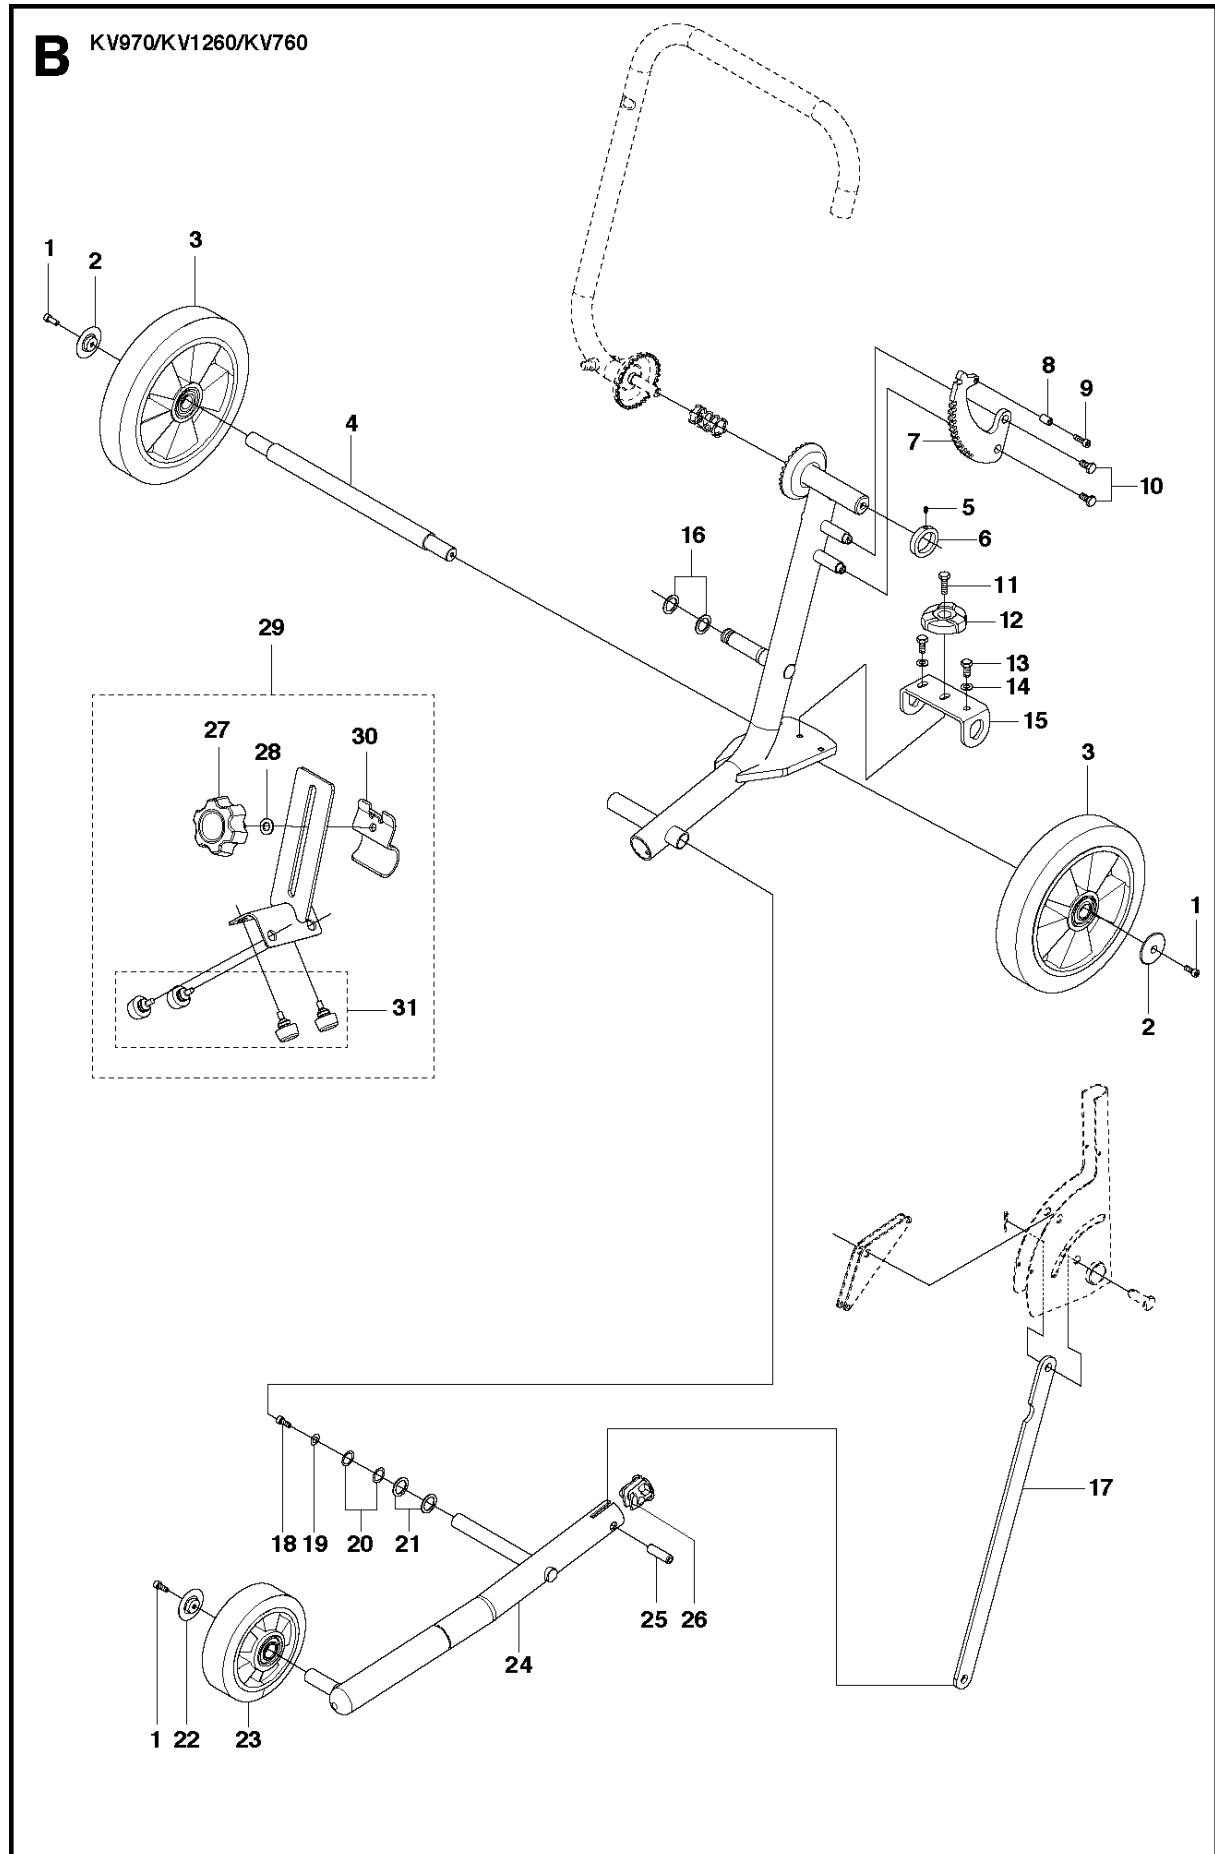

SPARE PARTS LIST

POWER CUTTERS

KV 1260, 2015-06

FRAME

KV 1260, 2015-06

Ref	Part No	Description	Remark	QTY	KIT
1	725 53 68-01	SCREW IHSCM		3	
2	501 32 12-01	WASHER		2	
3	504 18 55-01	WHEEL		2	
4	544 91 94-01	SHAFT		1	
5	542 13 97-69	SHSS. M6 X 6 DIN916 GR 12.9		1	
6	504 59 57-01	STOP WASHER		1	
7	544 91 99-01	SHEET		1	
8	544 96 26-01	SPACING SLEEVE		1	
9	725 53 70-01	SCREW IHSCM		1	
10	725 24 49-71	SCREW EHHM		2	
11	505 45 61-01	SCREW		1	
12	504 56 93-01	TURNING KNOB		1	
13	725 24 49-76	SCREW EHHM		2	
14	734 11 65-41	WASHER		2	
15	501 32 13-01	BRACKET		1	
16	502 46 51-01	O-RING		2	
17	544 92 39-02	ROD		1	
18	725 24 49-71	SCREW EHHM		1	
19	504 58 11-01	WASHER		1	
20	501 01 96-01	O-RING		2	
21	504 58 10-01	CUP		2	
22	506 49 73-01	PLATE		1	
23	543 04 59-54	WHEEL		1	
24	575 33 20-01	FRAME		1	
25	501 01 98-01	SPRING PIN		1	
26	544 92 27-01	COVER LID		1	
27	574 85 09-02	KNOB		1	29
28	734 11 63-01	WASHER		1	29
29	506 30 66-01	RETAINER		1	
30	506 30 70-01	CLAMP		1	29
31	582 29 40-01	BUFFER	Qty in package: 4 pieces	1	29

HANDLE & CONTROLS

KV 1260, 2015-06

Ref	Part No	Description	Remark	QTY	KIT
1	544 91 97-01	COVER		1	
2	544 95 37-01	THROTTLE HANDLE ASSY		1	
3	725 54 59-01	SCREW IHSCM		1	
4	544 95 36-01	HANDLE		1	
5	544 92 11-01	SHAFT		1	
6	544 98 16-01	SPRING THROTTLE CONTROL		1	
7	504 56 93-01	TURNING KNOB		1	
8	725 24 75-51	SCREW EHHM		1	
9	544 95 69-02	LEVER		1	
10	729 53 42-01	SCREW CRPANT		8	9
11	544 91 53-01	KNOB		1	9
12	544 91 54-01	KNOB		1	9
13	544 91 55-01	COVER		1	9
14	504 54 56-01	STICKER		1	9
15	544 98 25-01	SPRING		1	9
16	544 95 71-01	ROD		1	9
17	721 43 08-01	SPRING PIN		1	9
18	502 30 42-01	PLATE		1	9
19	544 95 70-01	LEVER		1	9
20	721 61 82-01	LOCKING PIN		2	9
21	721 85 14-01	CLEVIS PIN		2	9