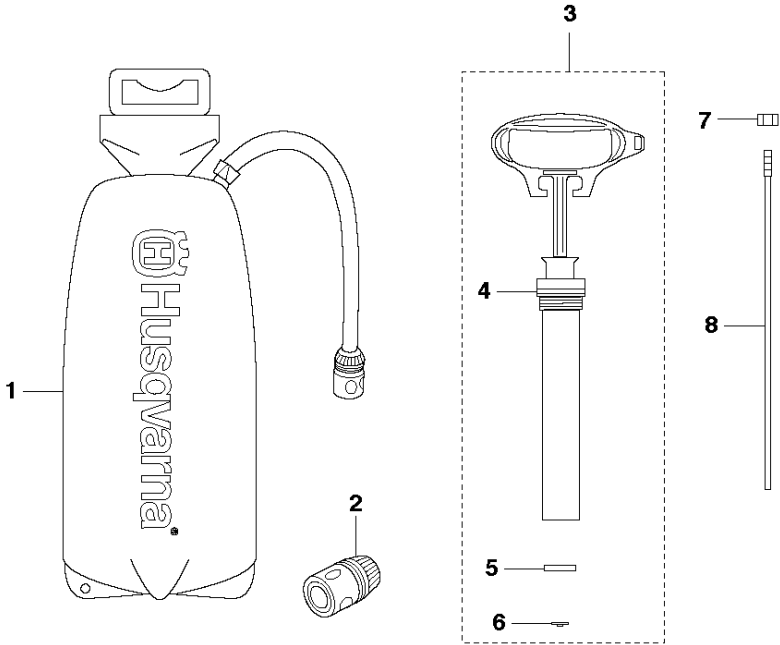

D1 KV970/KV1260/KV760

WATER TANK

KV 1260, 2015-06

Ref	Part No	Description	Remark	QTY	KIT
1	506 32 63-02	TANK		1	
2	503 26 60-04	COUPLER		1	
3	531 03 10-05	PUMP		1	
4	506 20 15-03	GASKET		1	3
5	506 20 15-01	GASKET		1	3
6	506 20 15-02	VALVE		1	3
7	506 20 15-06	NUT		1	
8	506 20 15-05	HOSE		1	
9	587 78 13-01	KIT		1	
10	731 71 22-51	HEXAGON NUT FLANGE		1	9
11	587 76 42-01	WASHER		1	9
12	574 85 09-02	KNOB		2	9