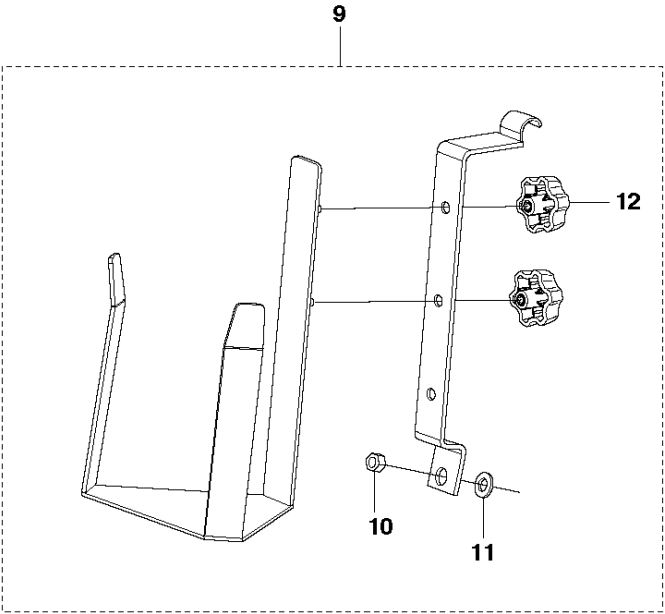

D1 KV970/KV1260/KV760

WATER TANK

KV 1260, 2015-06

Ref	Part No	Description	Remark	QTY	KIT
1	506 32 63-02	TANK		1	
2	503 26 60-04	COUPLER		1	
3	531 03 10-05	PUMP		1	
4	506 20 15-03	GASKET		1	3
5	506 20 15-01	GASKET		1	3
6	506 20 15-02	VALVE		1	3
7	506 20 15-06	NUT		1	
8	506 20 15-05	HOSE		1	
9	587 78 13-01	KIT		1	
10	731 71 22-51	HEXAGON NUT FLANGE		1	9
11	587 76 42-01	WASHER		1	9
12	574 85 09-02	KNOB		2	9