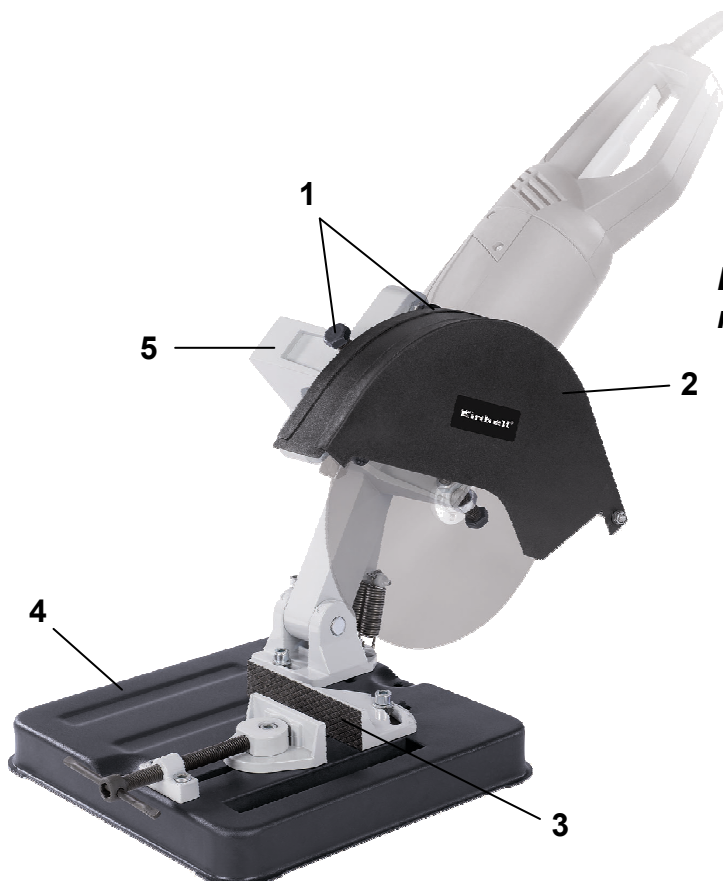

**В комплект поставки
не входит УШМ!**