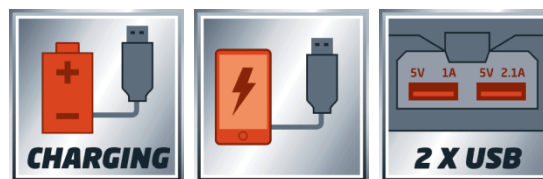

На иллюстрациях могут быть изображены аксессуары, которые не входят в стандартную комплектацию поставки. Иллюстрации соответствуют реальному внешнему виду устройств, но мы оставляем за собой право вносить незначительные изменения технических параметров. Маркировка GS относится только к инструменту, не к аксессуарам.