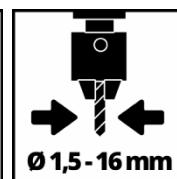

Einhell

CLASSIC

Станок сверлильный

TC-BD 630

Артикул: 4250595

Идентификатор: 11017

EAN 13: 4006825633535

Станок сверлильный Einhell TC-BD 630 обеспечивает точное сверление, а также, благодаря двенадцатиступенчатой регулировке частоты вращения шпинделя, обеспечивает необходимую скорость для каждого материала. Прочный ключевой патрон с рабочим диаметром 1,5-16 мм подходит для всех стандартных размеров сверл. Возможность установки сверл в конус Морзе МК2 придает больше гибкости в работе. Крупные рельефные рукоятки ворота не выскальзывают из рук при работе, что способствует равномерной и аккуратной подаче сверла к заготовке, а регулируемый ограничитель сверления обеспечивает получение отверстий заданной глубины. Возможность регулировки стола по высоте и наклону расширяет сферу применения модели. Защита от повторного пуска реализована переключателем ВКЛ./ВЫКЛ. с реле нулевого напряжения. В комплект поставки входят тиски.

Функционал и преимущества

- Двенадцатиступенчатая настройка частоты вращения для разных материалов
- Прочный ключевой патрон
- Конус Морзе МК2 для крепления патрона и сверл
- Легко регулируемая глубина сверления благодаря ограничителю
- Регулируемый по высоте и наклону стол
- Шпиндель станка на подшипниках для длительного срока службы
- Крупные рельефные рукоятки для равномерной подачи сверла к заготовке
- Складная защита от стружки для безопасного сверления
- Переключатель ВКЛ./ВЫКЛ с реле нулевого напряжения для защиты от повторного пуска
- Тиски для надежной фиксации заготовки

Технические характеристики