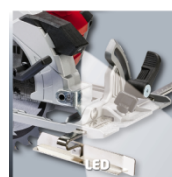

На иллюстрациях могут быть изображены аксессуары, которые не входят в стандартную комплектацию поставки. Иллюстрации соответствуют реальному внешнему виду устройств, но мы оставляем за собой право вносить незначительные изменения технических параметров. Маркировка GS относится только к инструменту, не к аксессуарам.