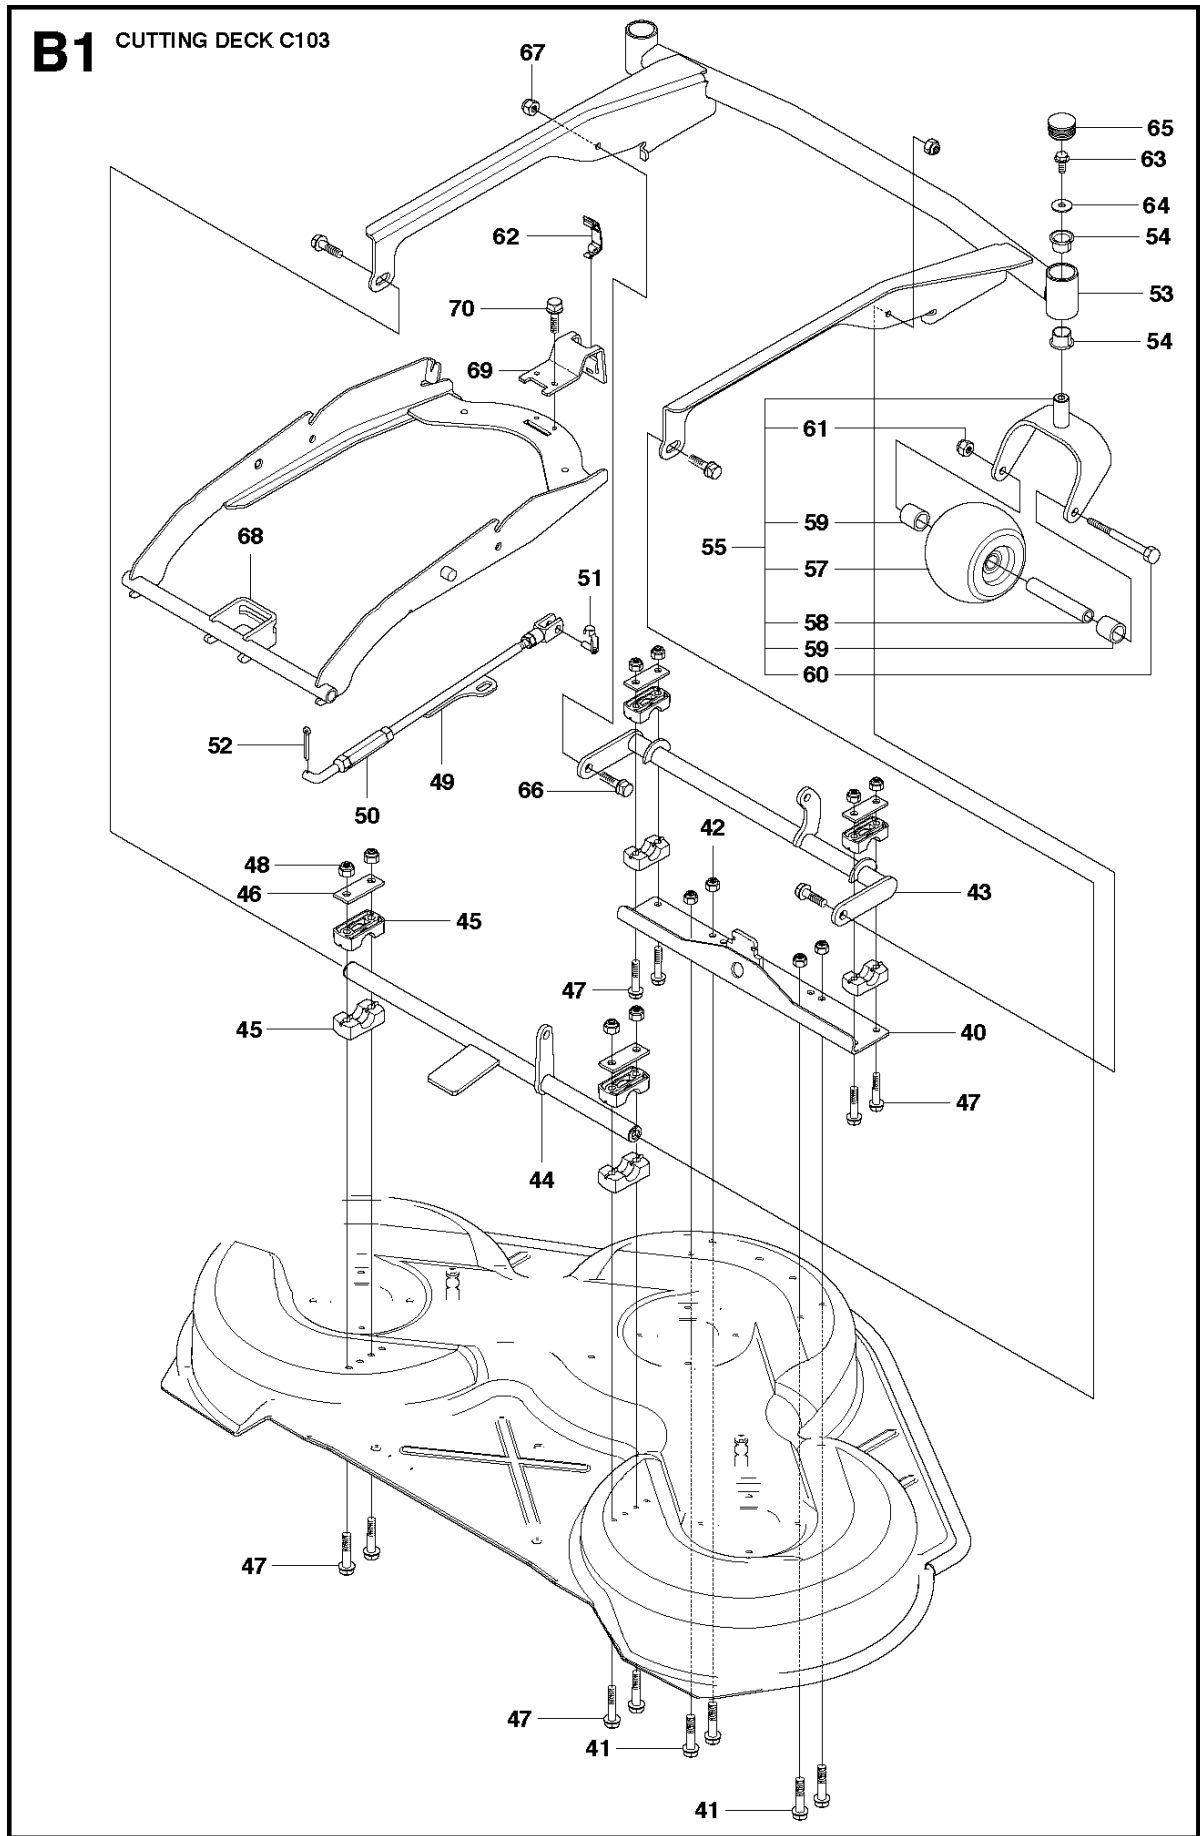

SPARE PARTS LIST

RIDERS

R316 Ts AWD, 967291801, 2015

103CM CUTTING DECK

R316 Ts AWD, 967291801, 2015

Ref	Part No	Description	Remark	QTY	KIT
40	523 09 53-01	BRACKET		1	
41	725 24 51-71	SCREW EHHM		5	
42	732 21 18-01	LOCK NUT		4	
43	502 64 18-05	CROSS BAR		1	
44	523 09 45-03	CROSS BAR		1	
45	506 86 96-01	BEARING		8	
46	506 81 38-01	REINFORCING PLATE		4	
47	725 24 61-51	SCREW EHHM		8	
48	732 21 18-01	LOCK NUT		8	
49	523 11 42-01	PARALLEL ROD ASSY		1	
50	502 64 23-01	PARALLEL ROD		1	
51	506 83 98-01	GAFFELLÄNK		1	
52	721 61 83-01	SPLIT PIN		1	
53	523 08 65-03	DECK FRAME		1	
54	574 56 19-01	BEARING		4	
55	574 21 01-01	PIVOT WHEEL ASSY		2	
57	506 96 30-01	WHEEL ASSY		1	55
58	506 81 08-02	WHEEL AXLE TUBE		1	55
59	506 87 41-02	SPACER		2	55
60	725 25 19-51	SCREW EHHM		1	55
61	732 21 20-51	NUT		1	55
62	503 89 47-03	SNAP		1	
63	506 57 01-04	SCREW EHHFM		2	
64	734 11 64-41	WASHER		2	
65	574 03 48-01	PLUG		2	
66	506 59 74-01	SCREW EHHFM		4	
67	732 21 18-01	LOCK NUT		2	
68	523 08 75-01	DECK ATTACHMENT		1	
69	523 11 46-01	LOCK		1	
70	725 23 68-61	SCREW EHHFT		2	