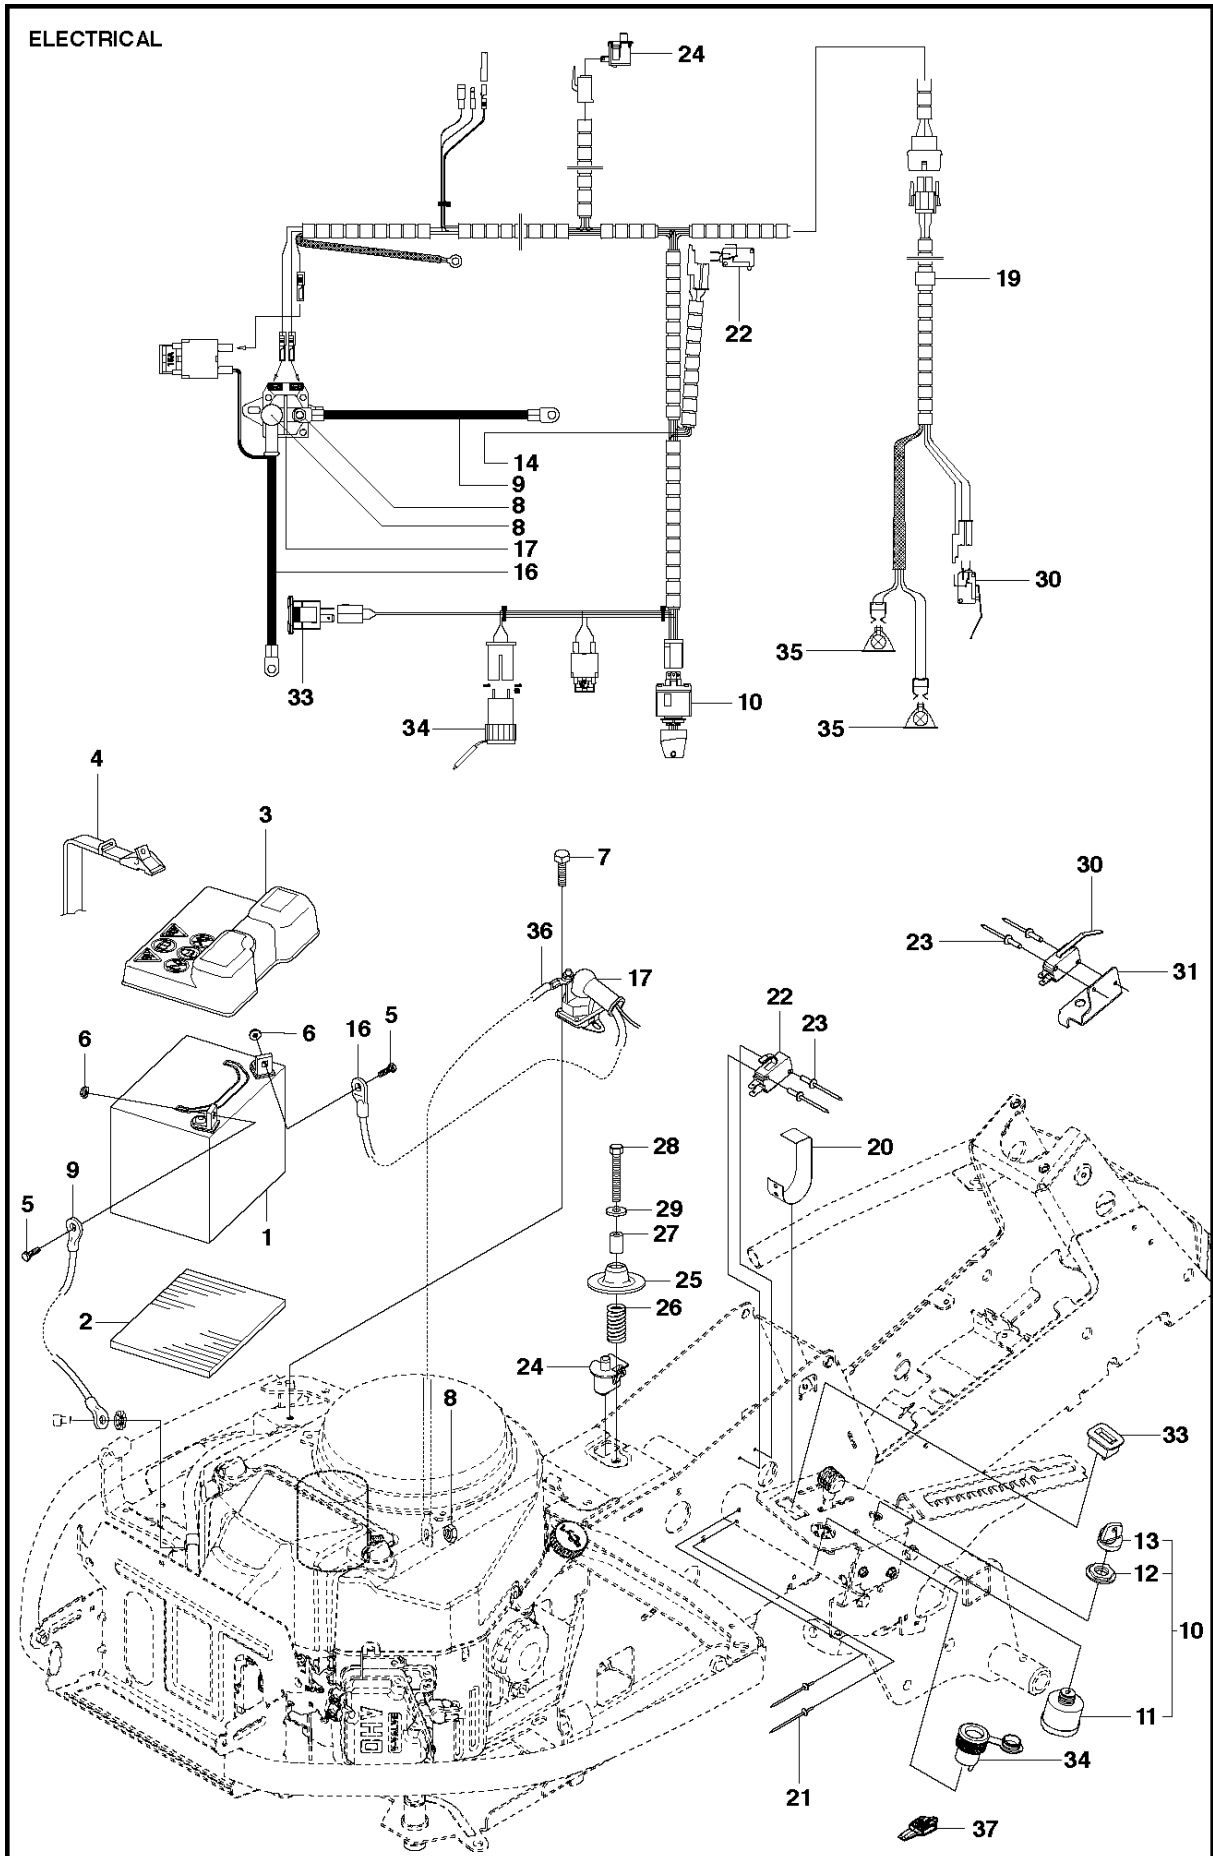

ELECTRICAL

R316 Ts AWD, 967291801, 2015

Ref	Part No	Description	Remark	QTY	KIT
1	577 04 16-01	BATTERY		1	
2	535 44 11-01	BATTERY MAT		1	
3	578 20 06-01	COVER		1	
4	506 83 68-02	BELT		1	
5	522 62 21-01	SCREW EHHM		2	
6	522 62 43-01	NUT		2	
7	725 23 64-61	SCREW EHHFT		1	
8	506 89 98-01	NUT		3	
9	576 18 39-01	CABLE		1	
10	579 43 43-01	IGNITION SWITCH		1	
11	578 26 17-01	IGNITION SWITCH		1	10
12	544 44 23-01	NUT		1	10
13	544 44 24-01	IGNITION KEY		1	10
14	578 33 85-01	WIRING		1	
16	576 18 40-01	CABLE		1	
17	544 43 98-01	RELAY		1	
19	578 32 89-01	WIRING		1	
20	506 90 93-01	PLATE SPRING		1	
21	722 78 39-02	BLIND RIVET		2	
22	574 31 60-01	SWITCH		1	
23	544 44 07-01	RIVET		4	
24	506 90 96-01	SWITCH		1	
25	506 90 97-01	SPRING WASHER		1	
26	544 44 12-01	SPRING		1	
27	506 90 99-02	SPACING TUBE		1	
28	725 24 60-51	SCREW EHHM		1	
29	734 11 64-01	WASHER		1	
30	574 31 61-01	SWITCH		1	
31	544 41 57-01	BRACKET		1	
33	578 38 24-01	HOUR METER		1	
34	535 47 48-01	POWER SOCKET		1	
35	535 44 68-01	LAMP		2	
36	576 18 38-01	CABLE		1	
37	586 37 94-01	LEVER		1