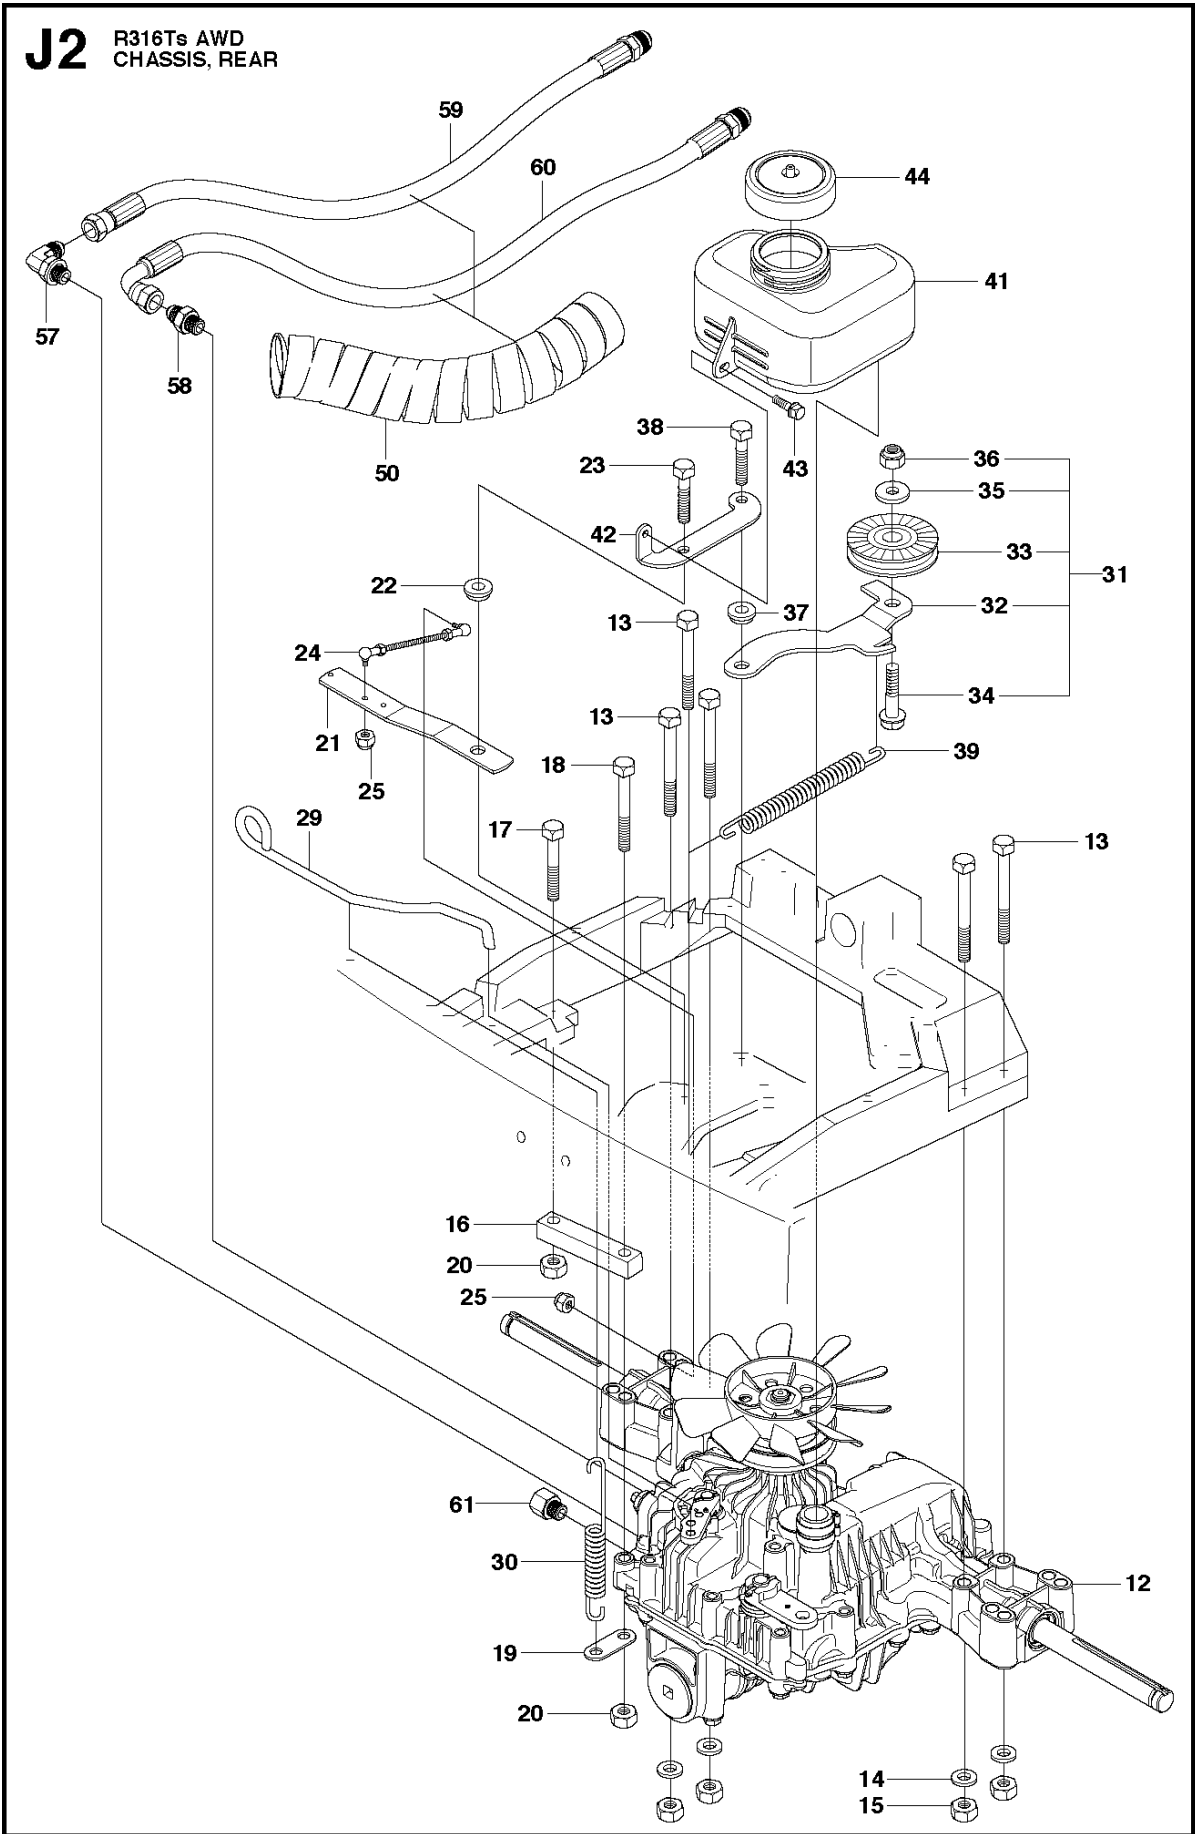

Image name: R316Ts AWD 544451601.M

CHASSIS REAR

R316 Ts AWD, 967291801, 2015

Ref	Part No	Description	Remark	QTY	KIT
12	586 71 15-01	TRANSMISSION		1	
13	725 24 67-51	SCREW EHHM		5	
14	734 11 64-01	WASHER		4	
15	731 23 18-01	HEXAGON NUT		4	
16	506 98 72-01	MOMENTFÄSTE		1	
17	725 24 59-51	SCREW EHHM		1	
18	725 24 62-51	SCREW EHHM		1	
19	506 59 93-01	LINK		1	
20	731 23 18-01	HEXAGON NUT		2	
21	506 98 74-03	LEVER		1	
22	506 91 87-02	WASHER		1	
23	725 24 51-71	SCREW EHHM		1	
24	506 98 75-01	ADJUSTMENT ROD		1	
25	732 21 14-01	LOCK NUT		2	
29	506 98 82-01	FRIKOPPLINGSSTÅNG		1	
30	506 83 43-01	SPRING		1	
31	506 98 84-01	BELT TENSIONER ASSY		1	
32	506 98 85-01	BELT TENSIONER		1	31
33	506 94 69-01	BELT TENS WHEEL ASSY		1	31
34	725 24 55-51	SCREW		1	31
35	734 11 64-41	WASHER		1	31
36	732 21 18-01	LOCK NUT		1	31
37	506 91 87-02	WASHER		1	
38	725 24 51-71	SCREW EHHM		1	
39	506 98 86-01	SPRING		1	
41	544 10 01-01	EXPANSION TANK		1	
42	544 12 17-01	BRACKET		1	
43	725 23 64-61	SCREW EHHFT		1	
44	506 67 33-01	TANK CAP ASSY		1	
50	544 02 66-03	HOSE GUARD		1	
57	535 43 73-04	PIPE FITTING		1	
58	535 42 68-05	PIPE FITTING		1	
59	535 45 04-02	HYDRAULIC HOSE		1	
60	535 45 03-02	HYDRAULIC HOSE		1	
61	504 56 74-01	PIPE FITTING		1