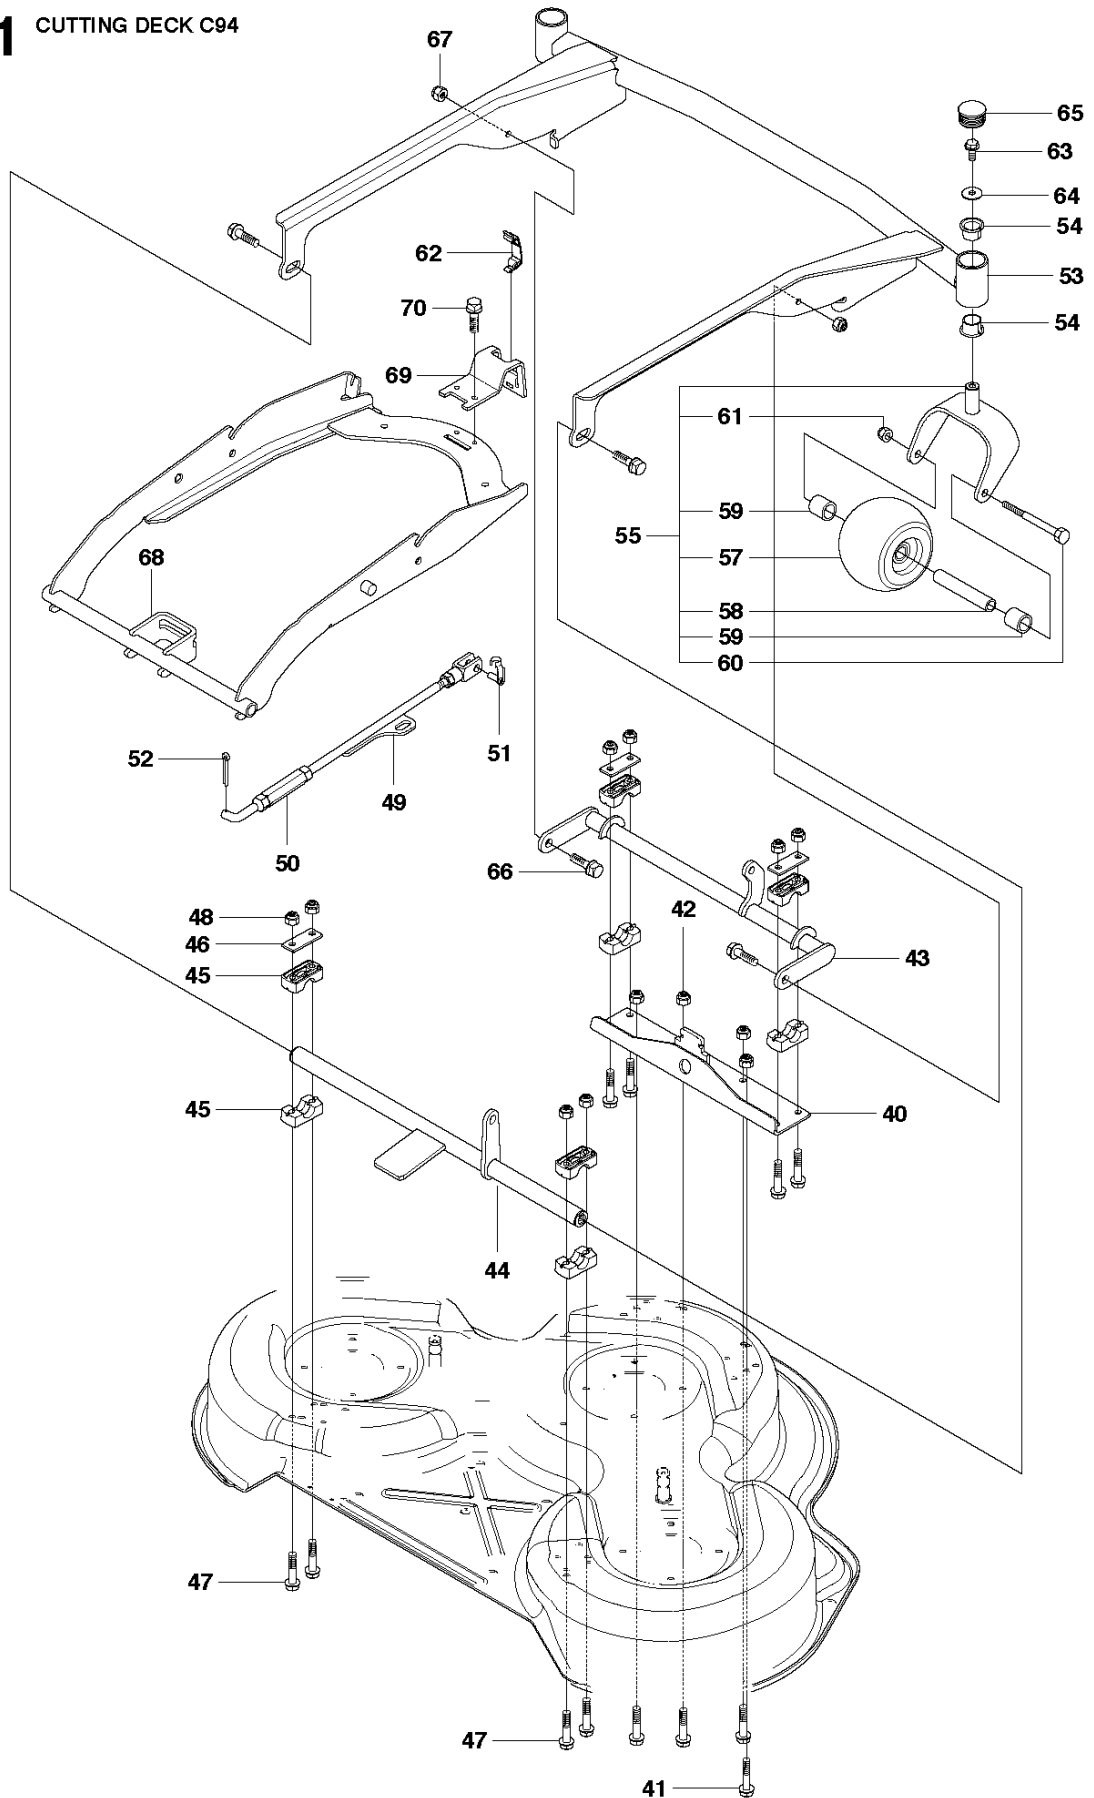

A1 CUTTING DECK C94

94CM CUTTING DECK

R316 Ts AWD, 967291801, 2015

Ref	Part No	Description	Remark	QTY	KIT
40	523 09 53-01	BRACKET		1	
41	725 24 51-71	SCREW EHHM		5	
42	732 21 18-01	LOCK NUT		4	
43	502 64 18-02	CROSS BAR		1	
44	523 09 45-01	CROSS BAR		1	
45	506 86 96-01	BEARING		8	
46	506 81 38-01	REINFORCING PLATE		4	
47	725 24 61-51	SCREW EHHM		8	
48	732 21 18-01	LOCK NUT		8	
49	523 11 42-01	PARALLEL ROD ASSY		1	
50	502 64 23-01	PARALLEL ROD		1	
51	506 83 98-01	GAFFELLÄNK		1	
52	721 61 83-01	SPLIT PIN		1	
53	523 08 65-01	DECK FRAME		1	
54	574 56 19-01	BEARING		4	
55	574 21 01-01	PIVOT WHEEL ASSY		2	
57	506 96 30-01	WHEEL ASSY		1	55
58	506 81 08-02	WHEEL AXLE TUBE		1	55
59	506 87 41-02	SPACER		2	55
60	725 25 19-51	SCREW EHHM		1	55
61	732 21 20-51	NUT		1	55
62	503 89 47-03	SNAP		1	
63	506 57 01-04	SCREW EHHFM		2	
64	734 11 64-41	WASHER		2	
65	574 03 48-01	PLUG		2	
66	506 59 74-01	SCREW EHHFM		4	
67	732 21 18-01	LOCK NUT		2	
68	523 08 75-01	DECK ATTACHMENT		1	
69	523 11 46-01	LOCK		1	
70	725 23 68-61	SCREW EHHFT		2