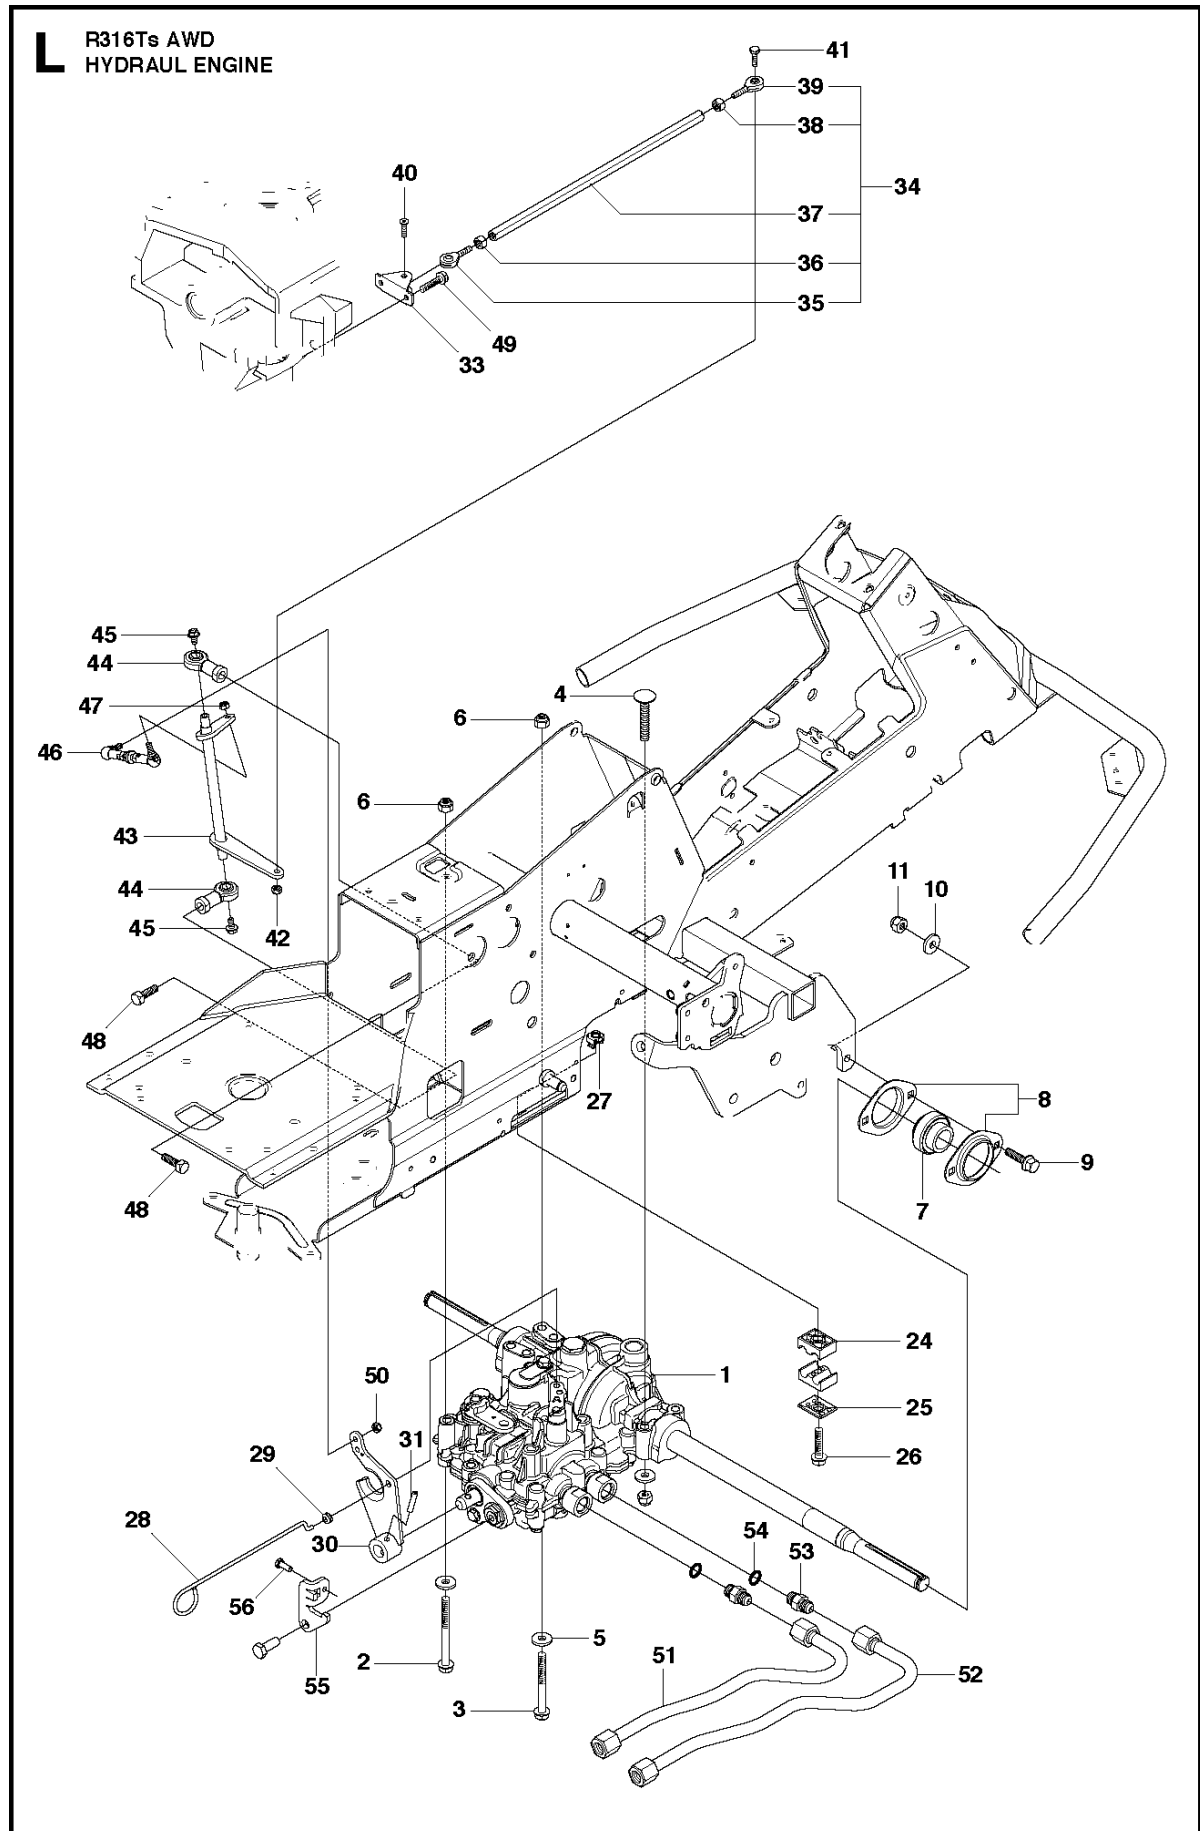

HYDRAULIC PUMP - MOTOR

R316 Ts AWD, 967291801, 2015

Ref	Part No	Description	Remark	QTY	KIT
1	575 48 43-01	TRANSMISSION		1	
2	725 24 67-51	SCREW EHHM		1	
3	725 24 64-51	SCREW EHHM		1	
4	535 42 38-03	SCREW RSQM		1	
5	734 11 64-01	WASHER		3	
6	732 21 18-01	LOCK NUT		3	
7	544 00 89-02	BEARING		1	
8	544 00 90-02	BEARING HOUSING		2	
9	506 57 01-05	SCREW EHHFM		2	
10	734 11 64-01	WASHER		2	
11	732 21 18-01	LOCK NUT		2	
24	544 37 33-02	PIPE CLAMP		1	
25	544 37 38-02	COVER PLATE		1	
26	506 57 01-07	SCREW EHHFM		1	
27	544 81 17-01	CAGE NUT		1	
28	535 49 97-01	ARM		1	
29	503 73 58-01	BUSHING		1	
30	578 29 19-01	LEVER		1	
31	721 43 47-01	SPRING PIN		1	
33	535 49 28-02	BRACKET		1	
34	544 45 67-03	ROD		1	
35	535 48 66-02	ROD END		1	34
36	503 22 10-18	HEXAGON NUT		1	34
37	535 48 65-03	ROD		1	34
38	731 23 16-01	HEXAGON NUT		1	34
39	535 48 66-01	ROD END		1	34
40	544 84 17-01	SCREW		1	
41	725 23 70-71	SCREW EHHM		1	
42	732 21 16-01	NUT		1	
43	535 49 74-02	LEVER		1	
44	506 95 17-01	ROD END		2	
45	535 47 52-12	SCREW EHHFM		2	
46	544 44 19-01	ADJUSTMENT ROD		1	
47	732 21 16-01	NUT		1	
48	725 24 93-71	SCREW EHHM		2	
49	725 23 66-51	HEXAGONAL SCREW M6X12		2	
50	732 21 16-01	NUT		3	
51	544 80 80-01	HYDRAULIC PIPE		2	
52	544 80 79-01	HYDRAULIC PIPE		2	
53	535 42 68-06	PIPE FITTING		2	
54	505 45 11-01	O-RING		2	
55	578 04 78-01	BRACKET		1	
56	725 23 68-61	SCREW EHHFT		1