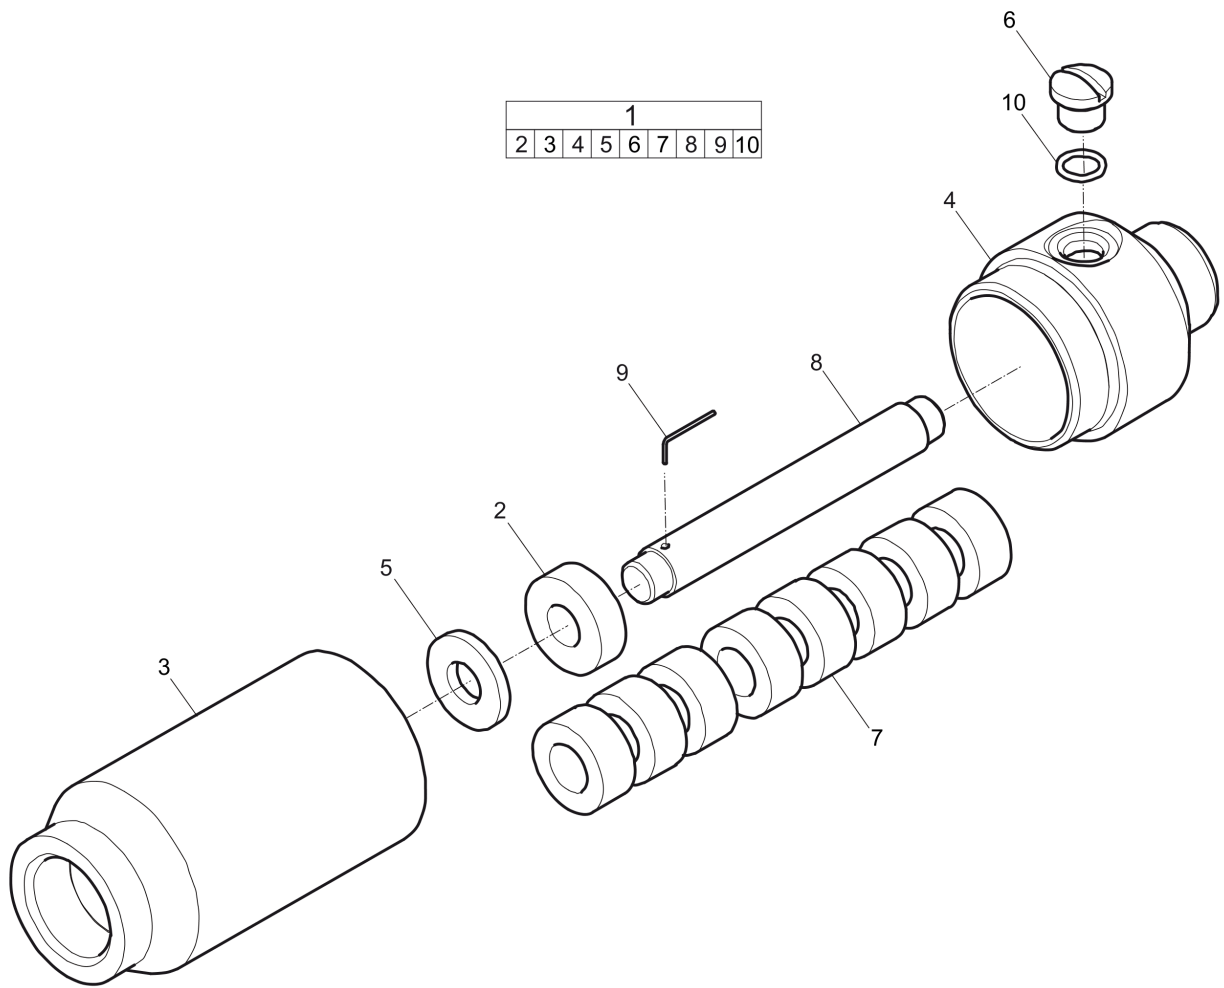

Accessories Lubricator

Item	Part No.	Name	Qty	L
1	595461501	Lubricator	1	
2	595169201	Washer	1	
3	595169101	Body	1	
4	595169001	Holder	1	
5	594819301	Rubber washer	1	
6	594257601	Plug	1	
7	595146001	Foam ring	8	
8	595151401	Air hose	1	
9	594795101	Wire	2	
10	--	O-ring, 9.25 x 1.78 mm (70 shore), 0.36 x 0.07 in.	1