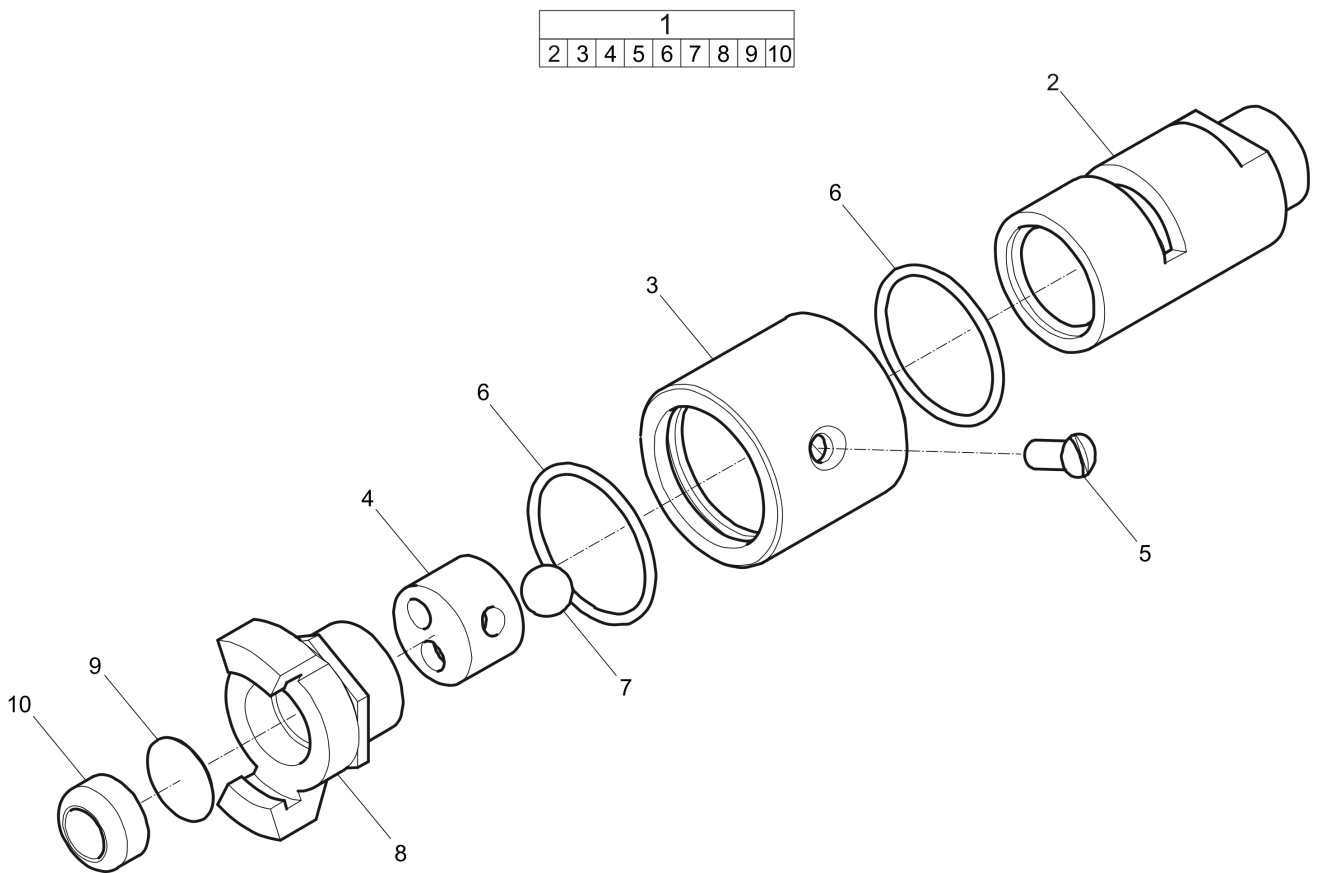

Spare parts list Cock coupling

Item	Part No.	Name	Qty	L
1	594280001	Air cock	1	
2	594280101	Body cpl.	1	
3	594791201	Ring	1	
4	594280201	Mobile blank	1	
5	594280301	Screw, M8 x 16 mm	1	
6	594280501	Seal ring	2	
7	594280401	Ball	1	
8	594255301	Coupling	1	
9	594253701	Filter	1	
10	594253901	Gasket	1