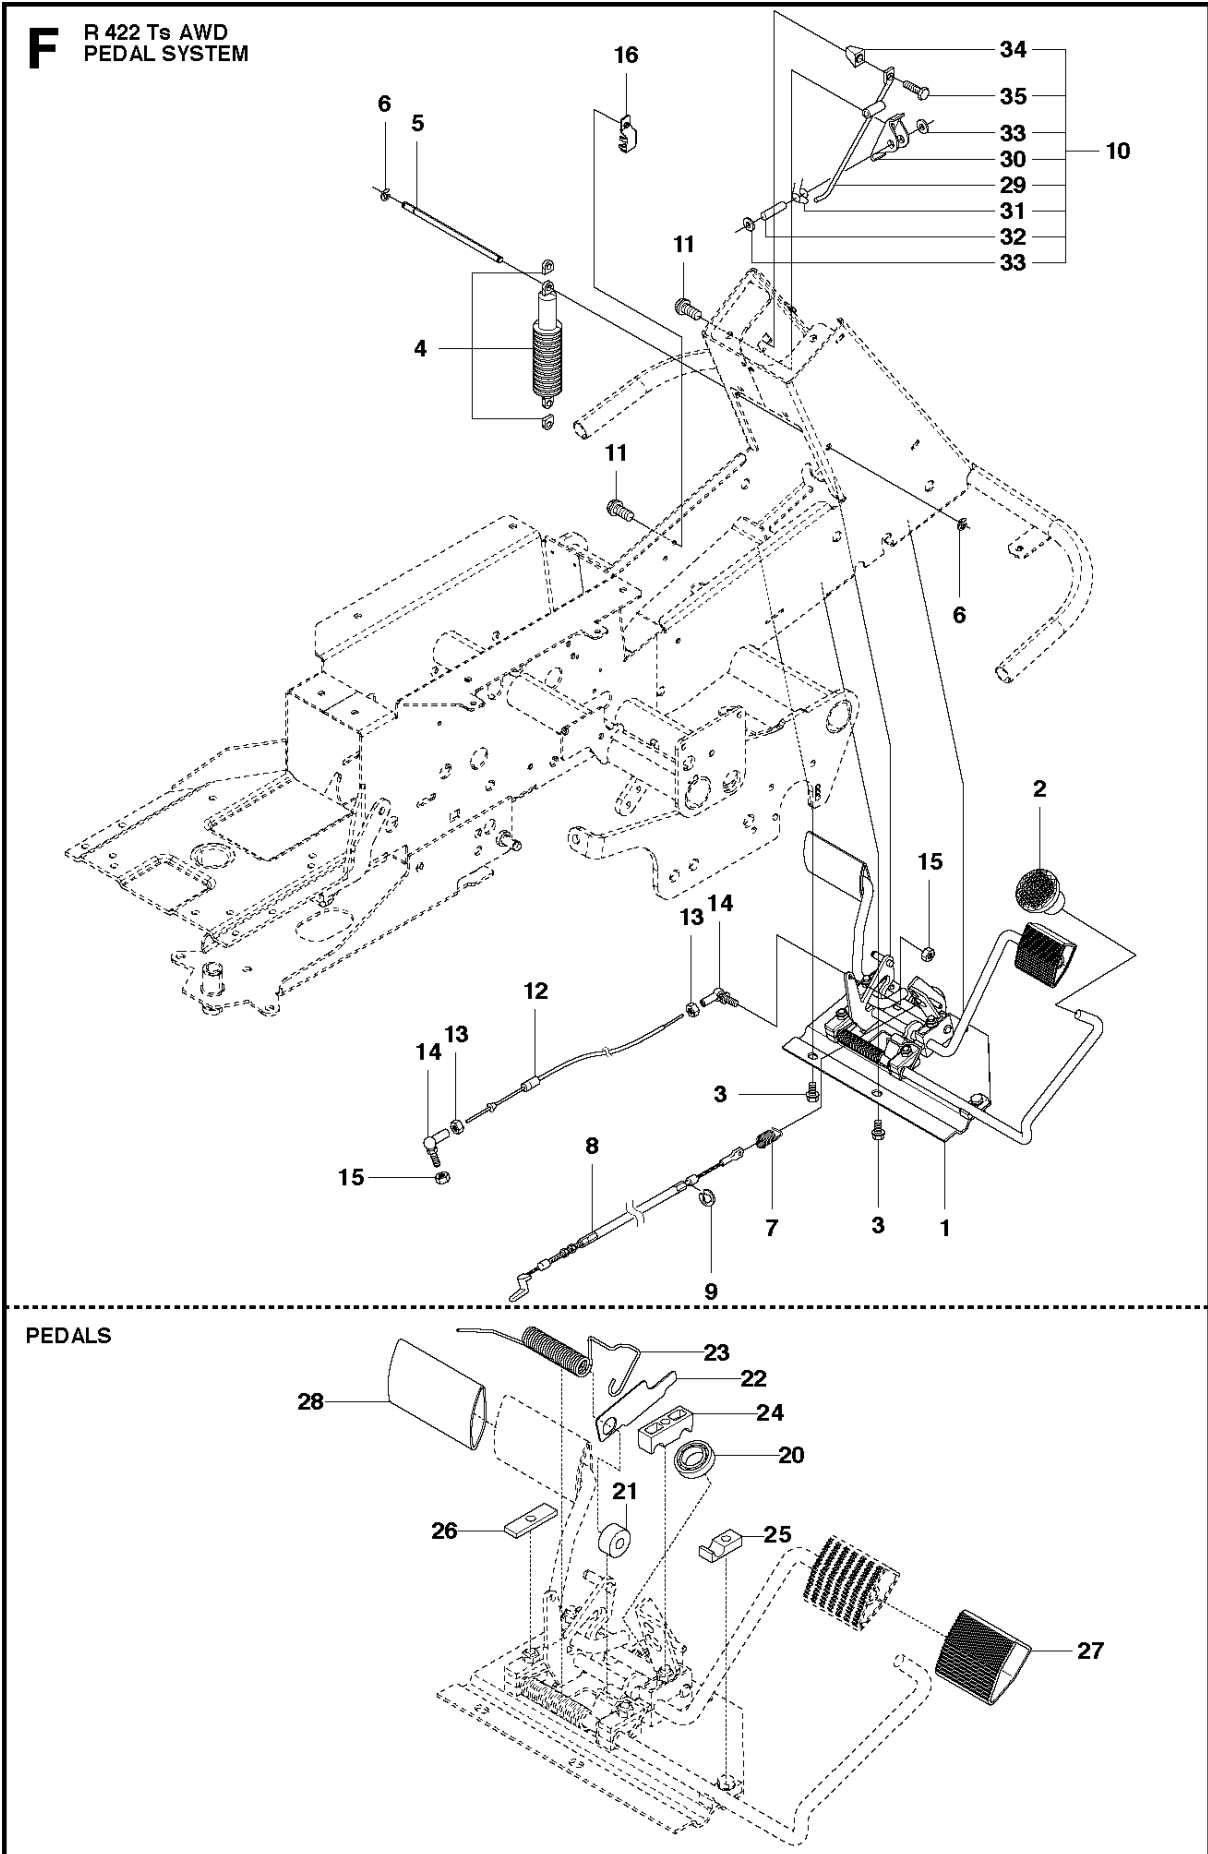

PEDALS

R422 Ts AWD, 967292101, 2015

Ref	Part No	Description	Remark	QTY KIT	
1	544 12 60-01	PEDAL PLATE ASSY		1	
2	535 47 37-01	KNOB		1	
3	506 57 01-04	SCREW EHHFM		4	
4	506 93 83-01	DAMPING PIECE		1	
5	506 93 84-02	SHAFT		1	
6	735 31 09-20	E-CLIP		2	
7	506 94 63-01	BRAKE SPRING		1	
8	576 71 21-01	BRAKE WIRE	R 422 Ts AWD	1	
9	735 31 09-20	E-CLIP		1	
10	506 53 84-04	BROMSSPÄRR KPL. GEM.		1	
11	725 23 64-61	SCREW EHHFT		4	
12	574 41 12-01	CONTROL CABLE		1	
13	731 23 14-01	HEXAGON NUT		2	
14	506 55 73-01	VINKELL.AS8 DIN71802		2	
15	732 21 14-01	LOCK NUT		2	
16	544 34 17-01	BRACKET		1	
20	738 21 02-04	BALL BEARING		1	1
21	535 48 02-01	ROLLER		1	1
22	535 48 06-01	PROTECTIVE PLATE		1	1
23	535 48 07-01	SPRING		1	1
24	535 48 08-01	BEARING SUPPORT		4	1
25	535 48 09-01	BEARING SUPPORT		5	1
26	535 48 10-01	REINFORCEMENT PLATE		3	1
27	535 47 88-01	PEDAL RUBBER		1	1
28	535 47 88-02	PEDAL RUBBER		1	1
29	506 53 85-01	LOCKING ARM		1	10
30	506 53 86-01	BRACKET		1	10
31	506 53 89-01	SPRING		1	10
32	506 53 88-01	SHAFT		1	10
33	735 58 35-01	WASHER		2	10
34	506 53 87-04	CONTROL BUTTON		1	10
35	729 53 29-71	SCREW CRPANT		1	10