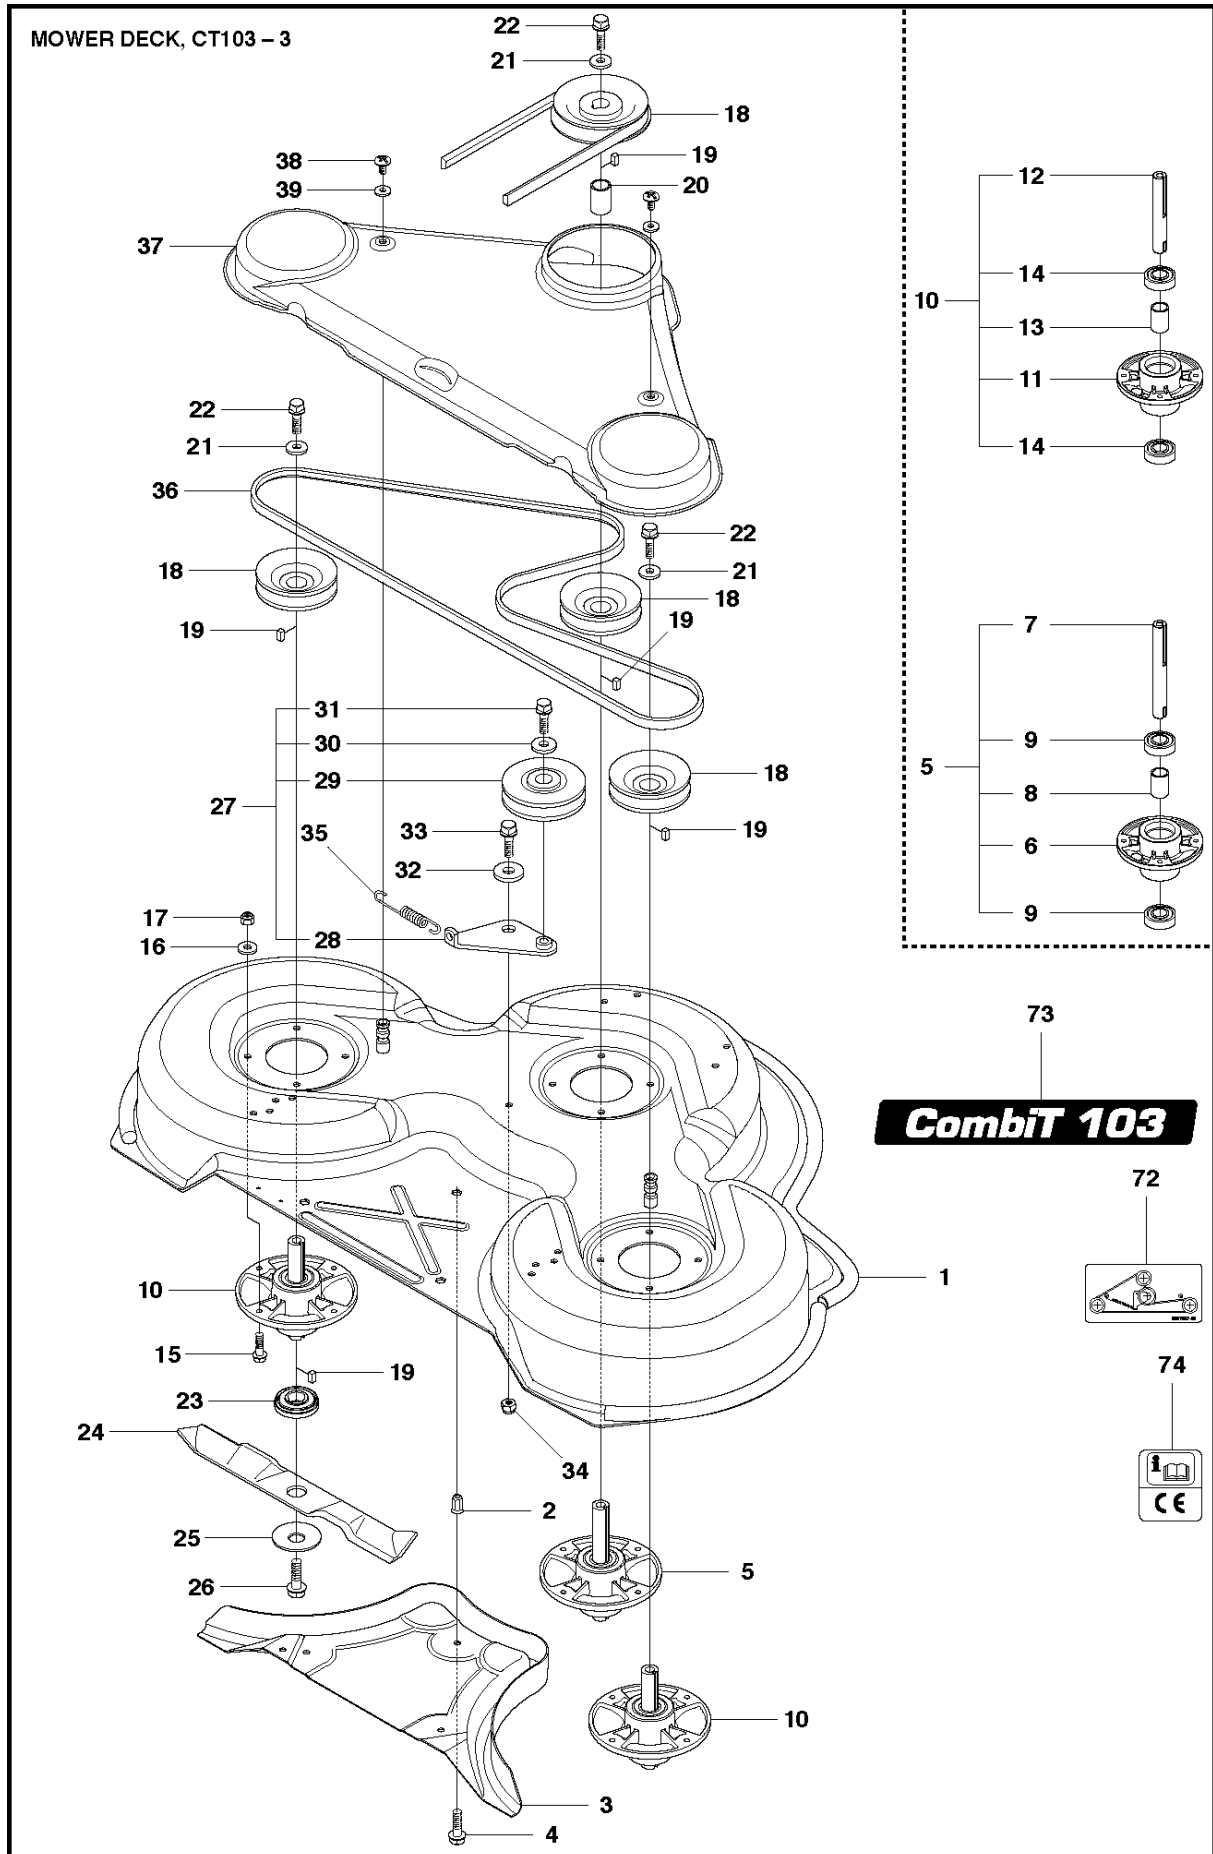

## 103CM CUTTING DECK

R422 Ts AWD, 967292101, 2015

Ref	Part No	Description	Remark	QTY	KIT
40	502 64 21-02	BRACKET		1	
41	725 24 51-71	SCREW EHHM		4	
42	732 21 18-01	LOCK NUT		4	
43	502 64 18-02	CROSS BAR		1	
44	502 64 19-02	CROSS BAR		1	
45	506 86 96-01	BEARING		8	
46	506 81 38-01	REINFORCING PLATE		4	
47	725 24 61-51	SCREW EHHM		8	
48	732 21 18-01	LOCK NUT		8	
49	504 81 27-01	PARALLELL ROD ASSY		1	
50	502 64 23-01	PARALLEL ROD		1	
51	506 83 98-03	BOLT		1	
52	721 61 83-01	SPLIT PIN		1	
53	502 64 20-02	DECK FRAME		1	
54	738 21 04-04	BALL BEARING		4	
55	535 50 59-01	PIVOTHJUL		2	
56	535 50 46-01	GAFFELFÄSTE		1	55
57	506 96 30-01	WHEEL ASSY		1	55
58	506 81 08-02	WHEEL AXLE TUBE		1	55
59	506 87 41-02	SPACER		2	55
60	725 25 19-51	SCREW EHHM		1	55
61	732 21 20-51	NUT		1	55
62	506 50 48-05	WASHER		2	
63	506 57 01-04	SCREW EHHFM		2	
64	734 11 64-41	WASHER		2	
65	544 01 70-01	HUB CAP		2	
66	506 59 74-01	COLLAR SCREW		4	
67	732 21 18-01	LOCK NUT		2	
68	586 20 97-01	DECK ATTACHMENT		1	
69	585 94 31-02	BRACKET		1	
70	725 23 68-61	SCREW EHHFT		2	
71	503 89 47-03	SNAP		2	73
72	585 94 31-03	BRACKET		1	73
73	588088802	TBD		1	