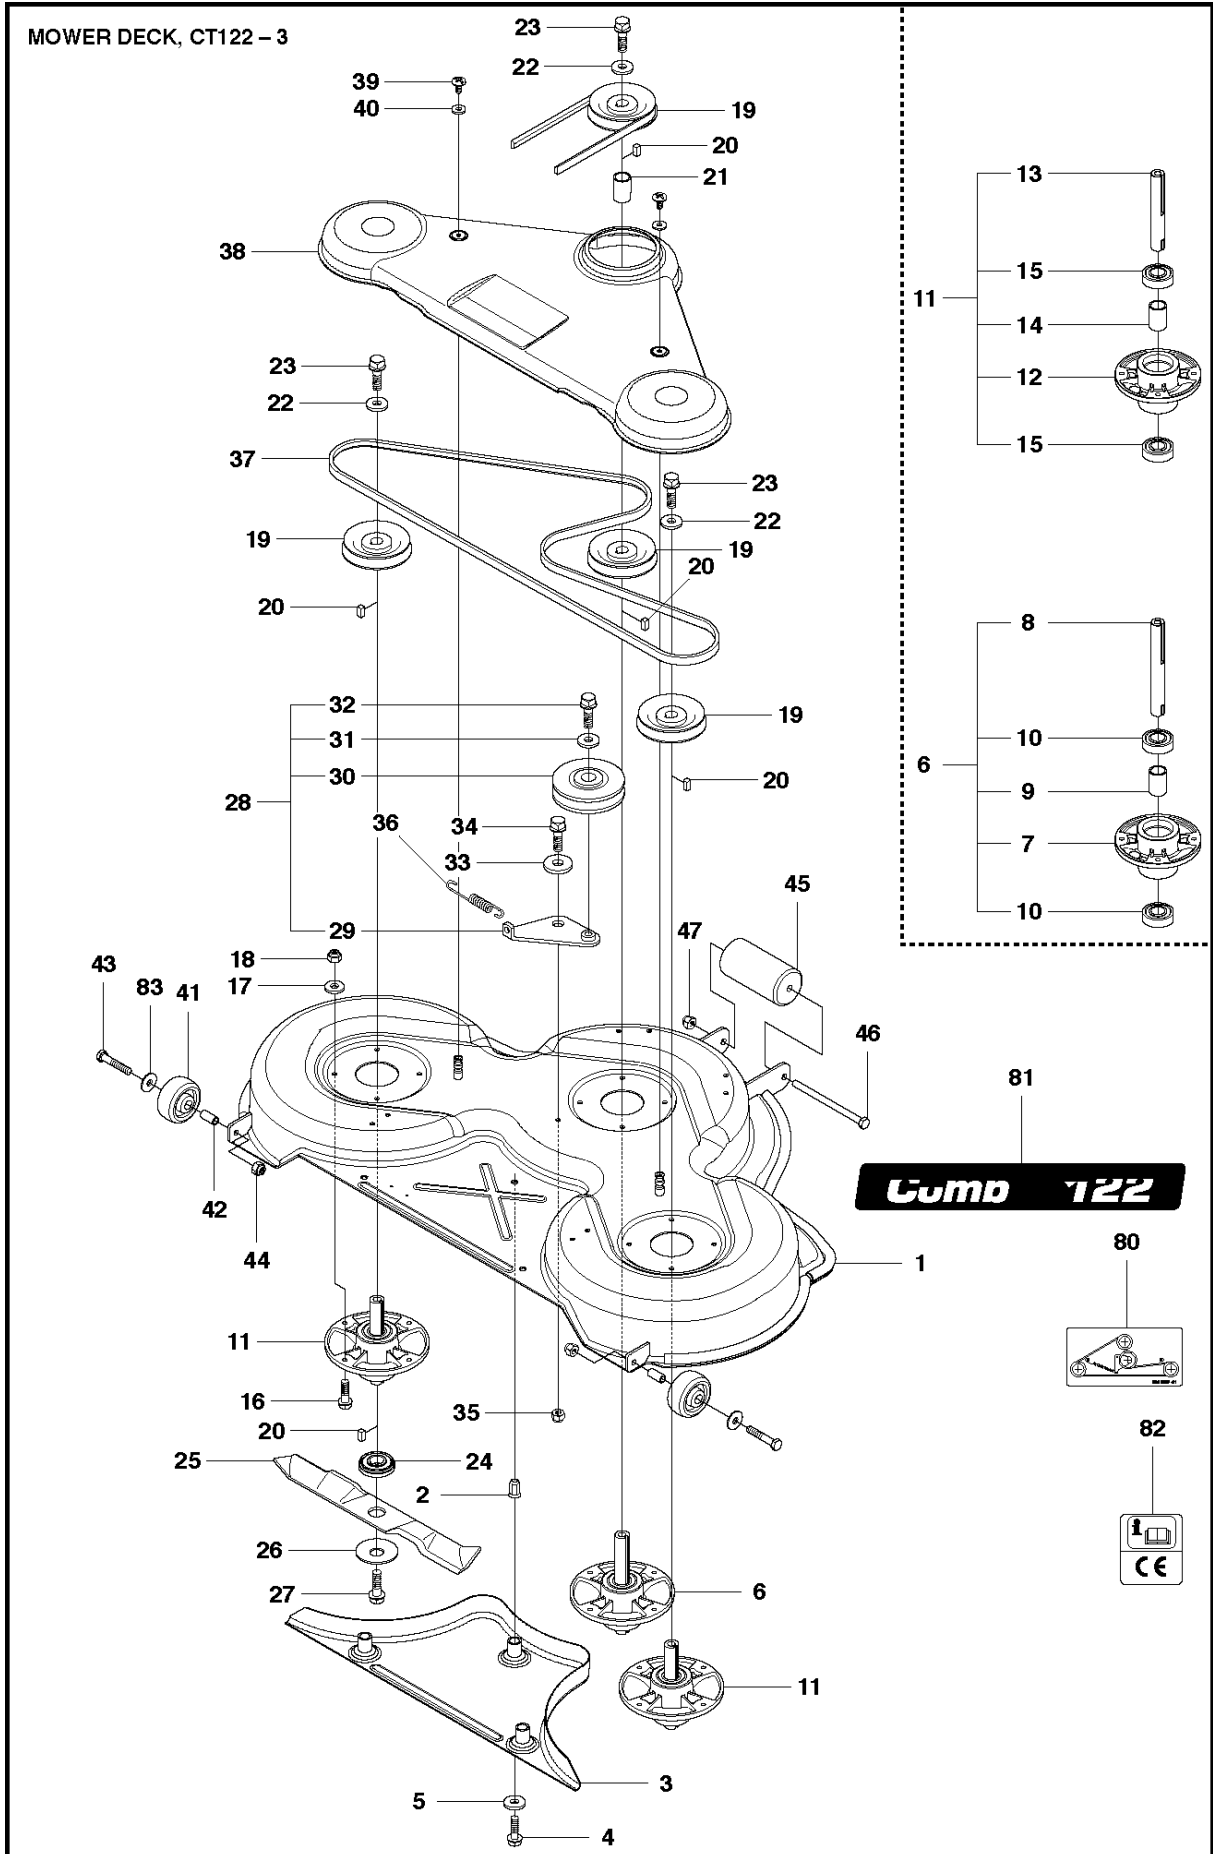

## 44"/112CM CUTTING DECK

R422 Ts AWD, 967292101, 2015

Ref	Part No	Description	Remark	QTY KIT
1	586 54 18-03	CUTTING DECK		1

Ref	Part No	Description	Remark	QTY	KIT
48	502 64 21-02	BRACKET		1	
49	725 24 51-71	SCREW EHHM		4	
50	732 21 18-01	LOCK NUT		4	
51	502 64 18-03	CROSS BAR		1	
52	502 64 19-03	CROSS BAR		1	
53	506 86 96-01	BEARING		8	
54	506 81 38-01	REINFORCING PLATE		4	
55	725 24 61-51	SCREW EHHM		8	
56	732 21 18-01	LOCK NUT		8	
57	504 81 27-02	PARALLELL ROD ASSY		1	
58	502 64 23-01	PARALLEL ROD		1	
59	506 83 98-03	BOLT		1	
60	721 61 83-01	SPLIT PIN		1	
61	502 64 20-03	DECK FRAME		1	
62	738 21 04-04	BALL BEARING		4	
63	535 50 59-01	PIVOTHJUL		2	
65	506 96 30-01	WHEEL ASSY		1	63
66	506 81 08-02	WHEEL AXLE TUBE		1	63
67	506 87 41-02	SPACER		2	63
68	725 25 19-51	SCREW EHHM		1	63
69	732 21 20-51	NUT		1	63
70	506 50 48-05	WASHER		2	
71	506 57 01-04	SCREW EHHFM		2	
72	734 11 64-41	WASHER		2	
73	544 01 70-01	HUB CAP		2	
74	506 59 74-01	COLLAR SCREW		4	
75	732 21 18-01	LOCK NUT		2	
76	586 20 97-02	DECK ATTACHMENT		1	
77	585 94 31-01	BRACKET		1	
78	725 23 68-61	SCREW EHHFT		2	
79	503 89 47-03	SNAP		1	
80	588088801	TBD		1	