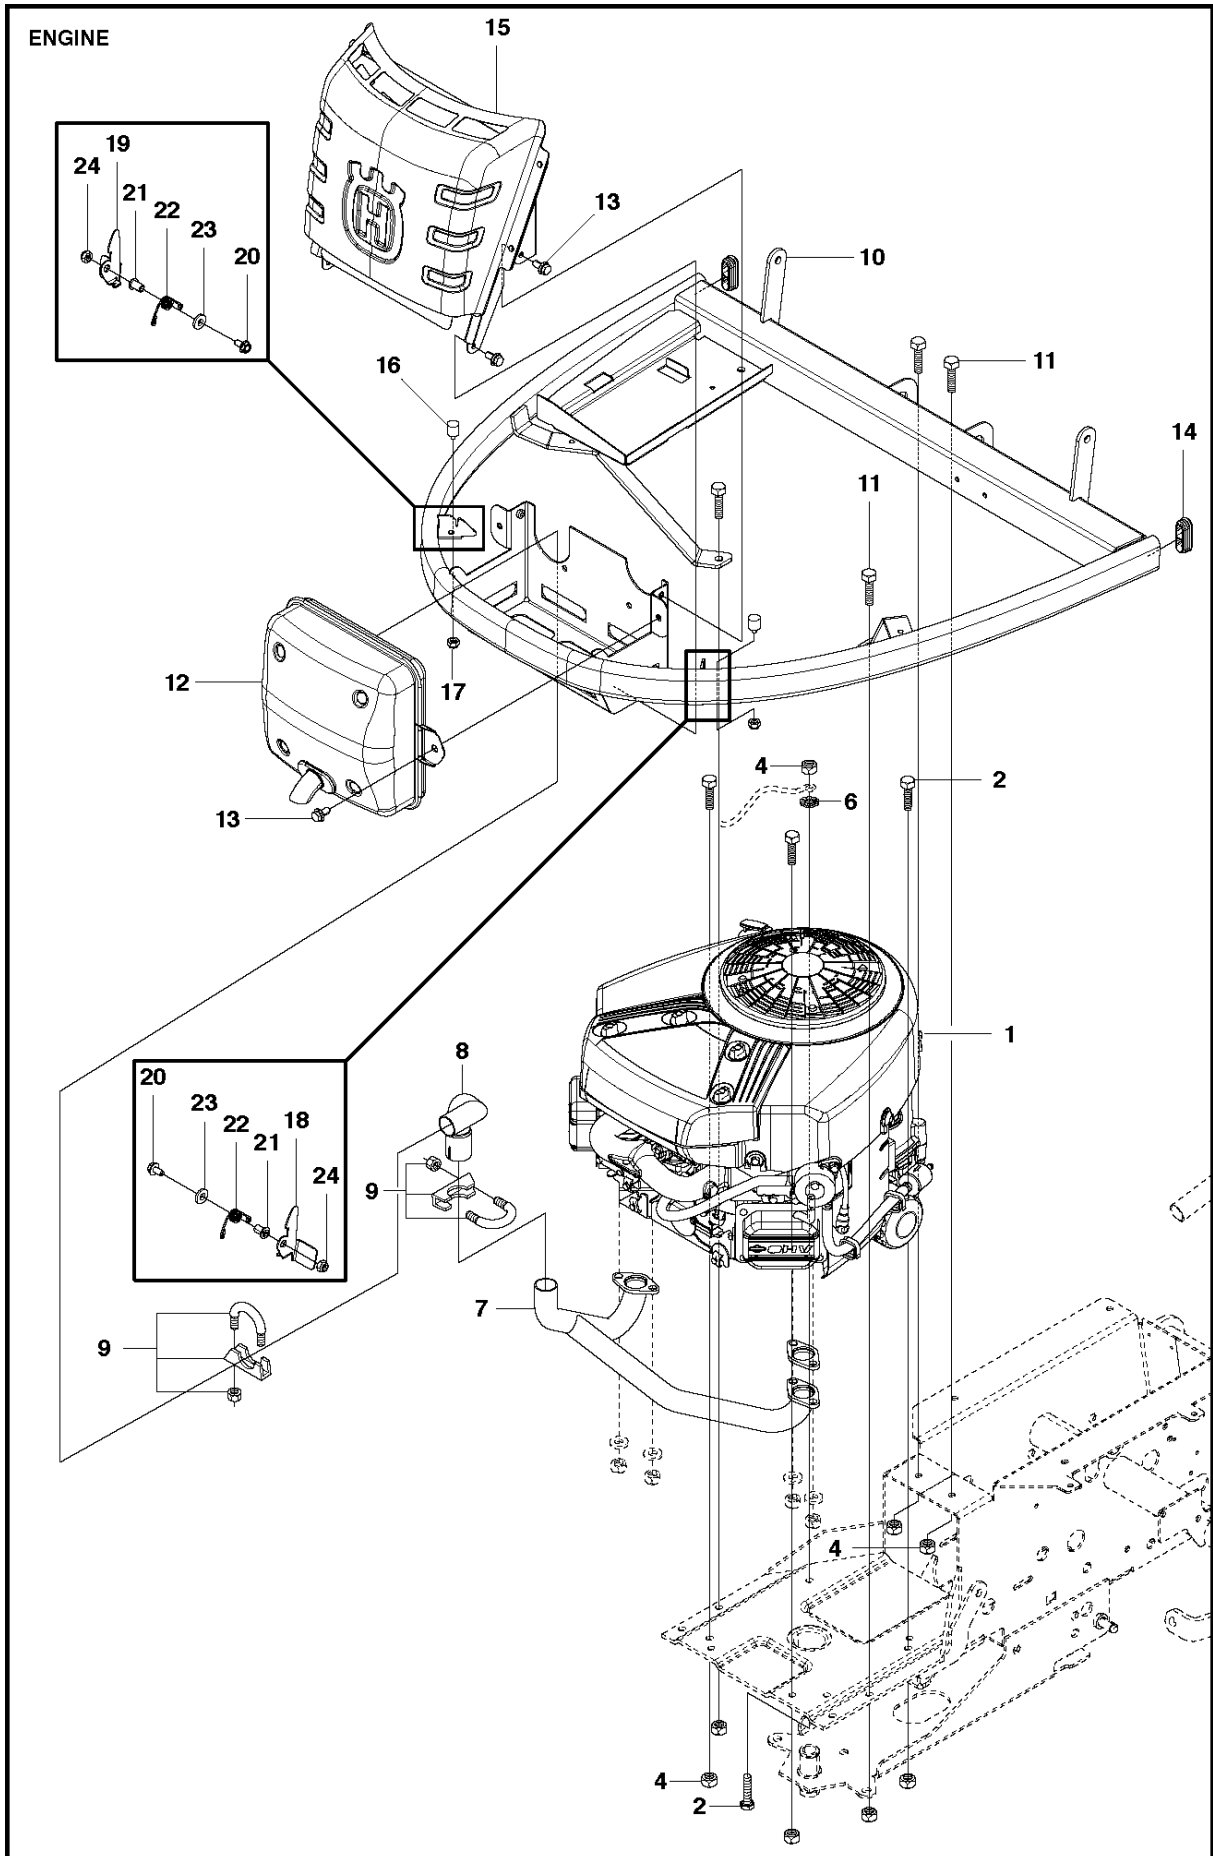

ENGINE

R422 Ts AWD, 967292101, 2015

Ref	Part No	Description	Remark	QTY KIT
1	576 84 03-03	ENGINE		1
2	725 24 57-51	SCREW		4
4	732 21 18-01	LOCK NUT		8
6	735 21 64-00	LOCK WASHER		1
7	576 67 97-01	MANIFOLD		1
8	576 68 02-01	EXHAUST EXTENDER		1
9	506 66 84-01	AVGASKLAMMA KPL.		2
10	578 86 58-01	ENGINE FRAME		1
11	725 24 51-71	SCREW EHHM		4
12	576 74 37-01	MUFFLER		1
13	535 47 52-12	SCREW EHHFM		6
14	504 64 36-01	PLUG		2
15	505 39 55-02	HEAT PROTECTOR		1
16	504 63 88-01	RUBBER DAMPER		2
17	732 21 14-01	LOCK NUT		2
18	504 61 34-03	LATCH	RIGHT	1
19	504 61 34-04	LATCH	LEFT	1
20	535 47 52-30	SCREW EHHFM		2
21	504 63 84-01	BUSHING		2
22	504 63 90-01	SPRING		2
23	734 11 54-41	WASHER		2
24	732 21 16-01	NUT		2