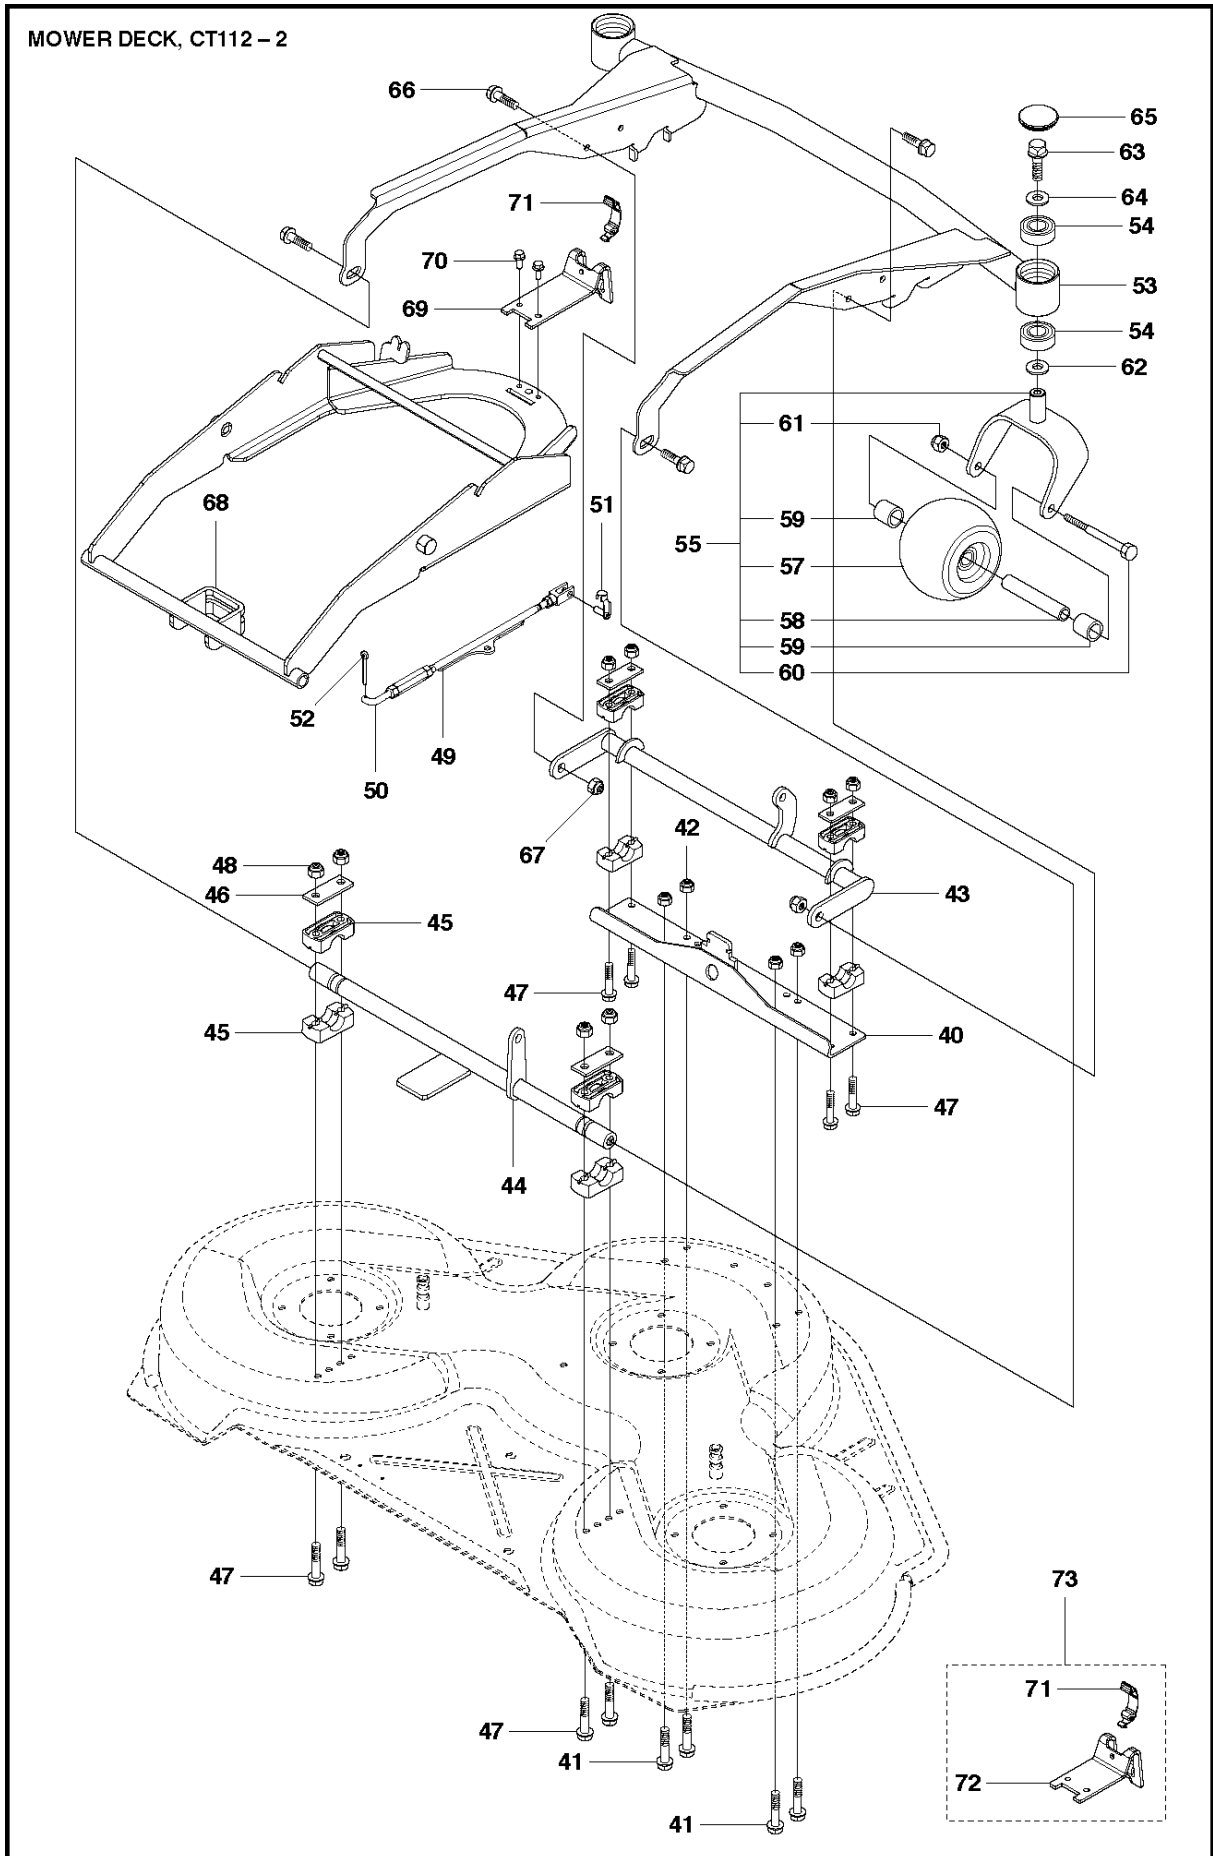

MOWER DECK, CT103 - 1

103CM CUTTING DECK

R422 Ts AWD, 967292101, 2015

Ref	Part No	Description	Remark	QTY KIT
1	586 54 18-02	CUTTING DECK		1

Ref	Part No	Description	Remark	QTY	KIT
40	502 64 21-02	BRACKET		1	
41	725 24 51-71	SCREW EHHM		4	
42	732 21 18-01	LOCK NUT		4	
43	502 64 18-02	CROSS BAR		1	
44	502 64 19-02	CROSS BAR		1	
45	506 86 96-01	BEARING		8	
46	506 81 38-01	REINFORCING PLATE		4	
47	725 24 61-51	SCREW EHHM		8	
48	732 21 18-01	LOCK NUT		8	
49	504 81 27-01	PARALLELL ROD ASSY		1	
50	502 64 23-01	PARALLEL ROD		1	
51	506 83 98-03	BOLT		1	
52	721 61 83-01	SPLIT PIN		1	
53	502 64 20-02	DECK FRAME		1	
54	738 21 04-04	BALL BEARING		4	
55	535 50 59-01	PIVOTHJUL		2	
57	506 96 30-01	WHEEL ASSY		1	55
58	506 81 08-02	WHEEL AXLE TUBE		1	55
59	506 87 41-02	SPACER		2	55
60	725 25 19-51	SCREW EHHM		1	55
61	732 21 20-51	NUT		1	55
62	506 50 48-05	WASHER		2	
63	506 57 01-04	SCREW EHHFM		2	
64	734 11 64-41	WASHER		2	
65	544 01 70-01	HUB CAP		2	
66	506 59 74-01	COLLAR SCREW		4	
67	732 21 18-01	LOCK NUT		2	
68	586 20 97-01	DECK ATTACHMENT		1	
69	585 94 31-02	BRACKET		1	
70	725 23 68-61	SCREW EHHFT		2	
71	503 89 47-03	SNAP		2	
72	585 94 31-03	BRACKET		1	73
73	588088802	TBD		1	