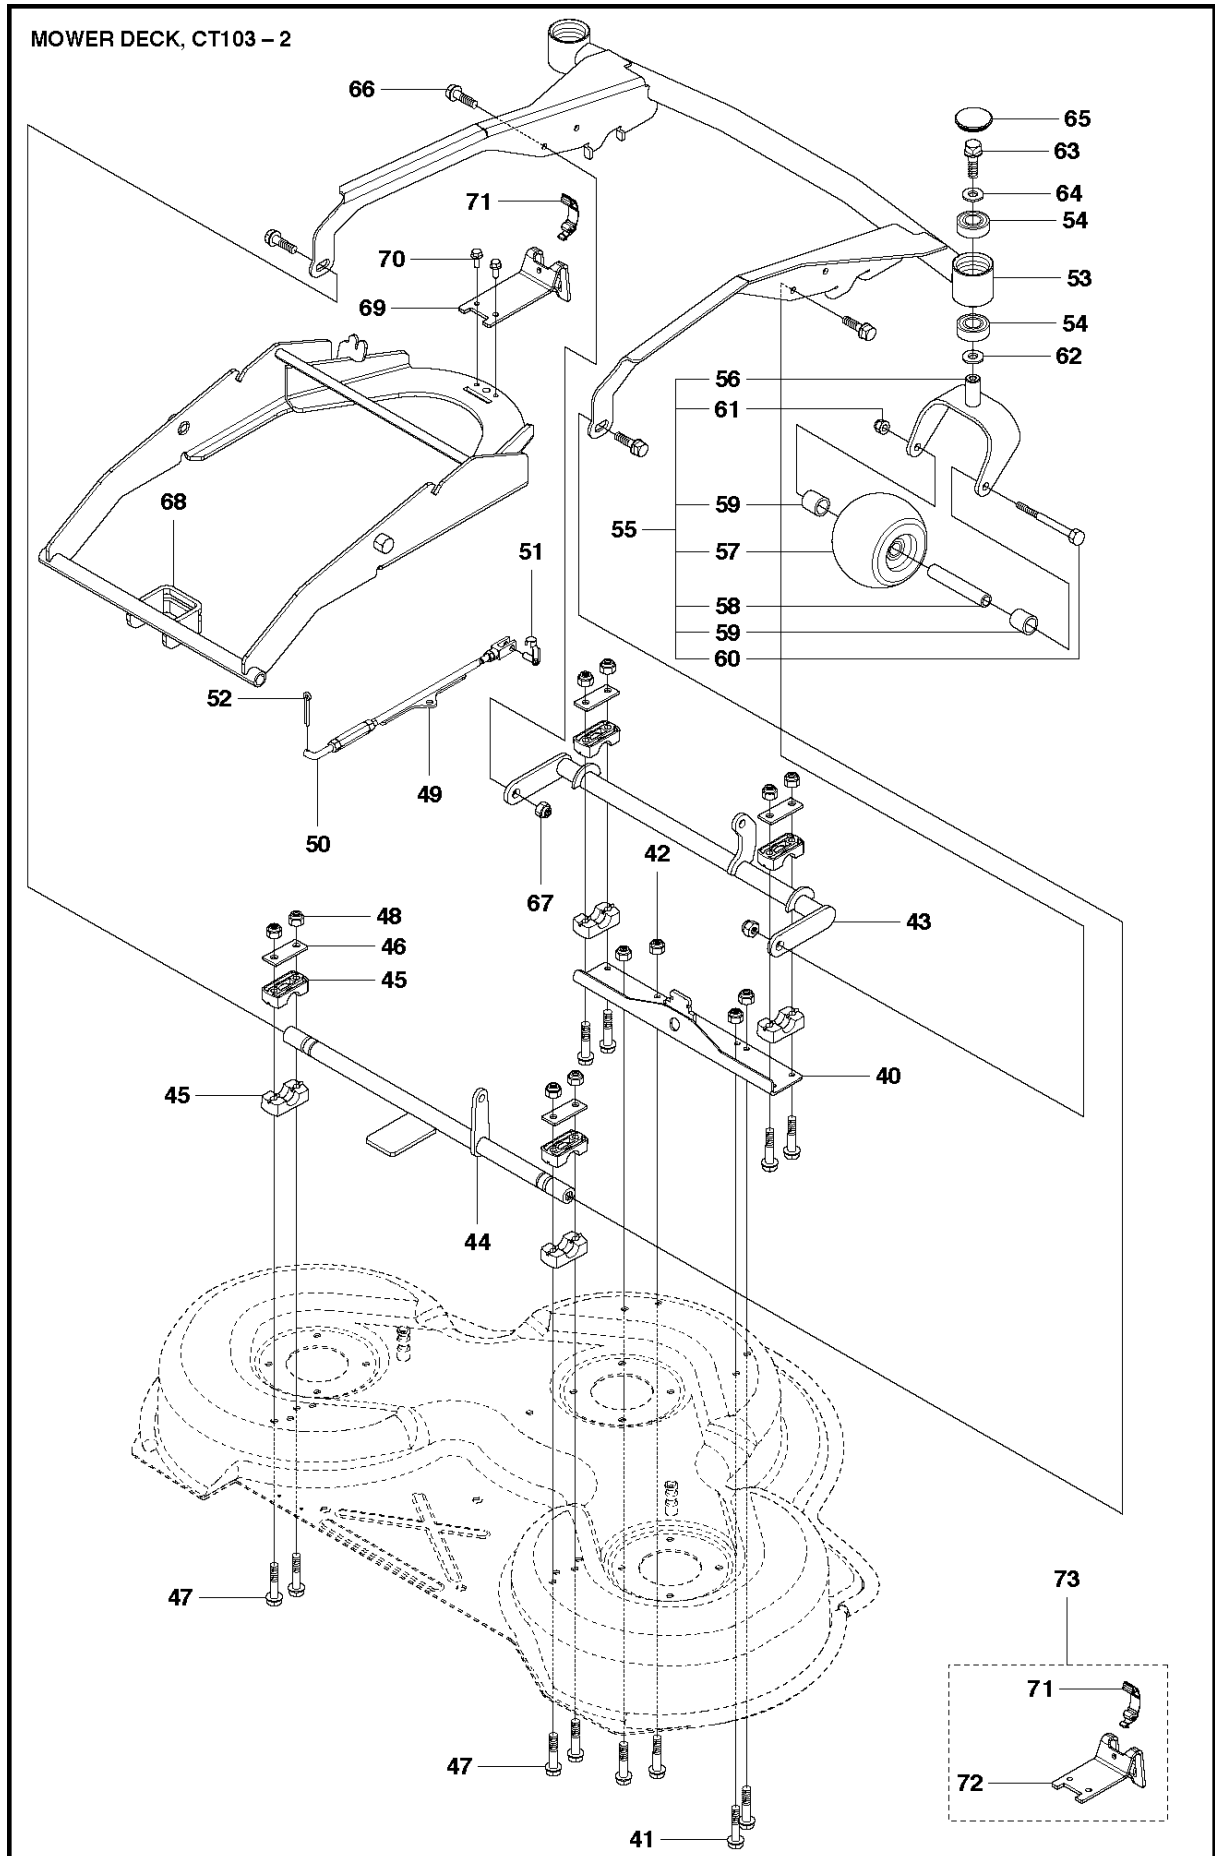

## 103CM CUTTING DECK

R422 Ts AWD, 967292101, 2015

Ref	Part No	Description	Remark	QTY	KIT
40	502 64 21-02	BRACKET		1	
41	725 24 51-71	SCREW EHHM		4	
42	732 21 18-01	LOCK NUT		4	
43	502 64 18-02	CROSS BAR		1	
44	502 64 19-02	CROSS BAR		1	
45	506 86 96-01	BEARING		8	
46	506 81 38-01	REINFORCING PLATE		4	
47	725 24 61-51	SCREW EHHM		8	
48	732 21 18-01	LOCK NUT		8	
49	504 81 27-01	PARALLELL ROD ASSY		1	
50	502 64 23-01	PARALLEL ROD		1	
51	506 83 98-03	BOLT		1	
52	721 61 83-01	SPLIT PIN		1	
53	502 64 20-02	DECK FRAME		1	
54	738 21 04-04	BALL BEARING		4	
55	535 50 59-01	PIVOTHJUL		2	
56	535 50 46-01	GAFFELFÄSTE		1	55
57	506 96 30-01	WHEEL ASSY		1	55
58	506 81 08-02	WHEEL AXLE TUBE		1	55
59	506 87 41-02	SPACER		2	55
60	725 25 19-51	SCREW EHHM		1	55
61	732 21 20-51	NUT		1	55
62	506 50 48-05	WASHER		2	
63	506 57 01-04	SCREW EHHFM		2	
64	734 11 64-41	WASHER		2	
65	544 01 70-01	HUB CAP		2	
66	506 59 74-01	COLLAR SCREW		4	
67	732 21 18-01	LOCK NUT		2	
68	586 20 97-01	DECK ATTACHMENT		1	
69	585 94 31-02	BRACKET		1	
70	725 23 68-61	SCREW EHHFT		2	
71	503 89 47-03	SNAP		2	73
72	585 94 31-03	BRACKET		1	73
73	588088802	TBD		1	