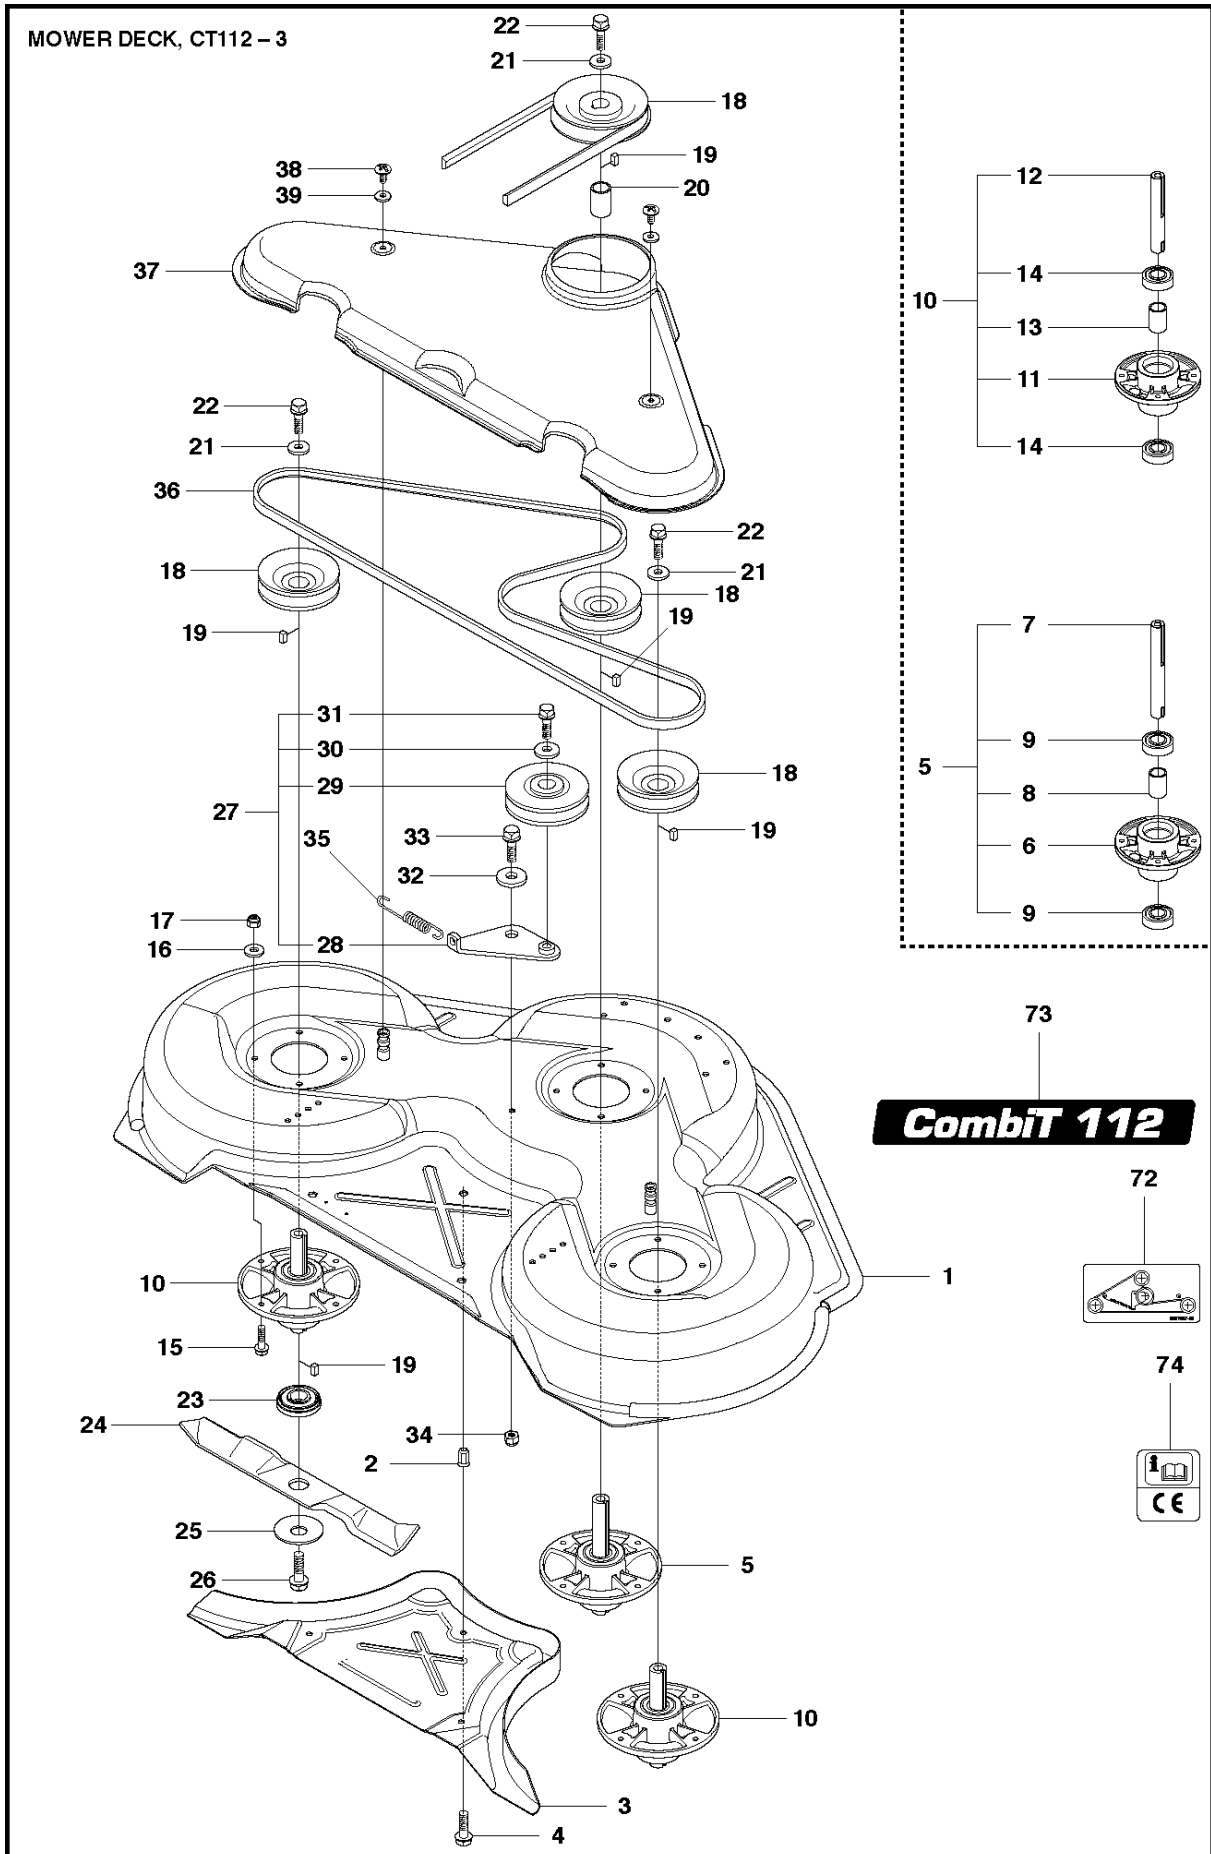

MOWER DECK, CT103 - 1

103CM CUTTING DECK

R422 Ts AWD, 967292101, 2015

Ref	Part No	Description	Remark	QTY KIT
1	586 54 18-02	CUTTING DECK		1

Ref	Part No	Description	Remark	QTY	KIT
40	502 64 21-02	BRACKET		1	
41	725 24 51-71	SCREW EHHM		4	
42	732 21 18-01	LOCK NUT		4	
43	502 64 18-02	CROSS BAR		1	
44	502 64 19-02	CROSS BAR		1	
45	506 86 96-01	BEARING		8	
46	506 81 38-01	REINFORCING PLATE		4	
47	725 24 61-51	SCREW EHHM		8	
48	732 21 18-01	LOCK NUT		8	
49	504 81 27-01	PARALLELL ROD ASSY		1	
50	502 64 23-01	PARALLEL ROD		1	
51	506 83 98-03	BOLT		1	
52	721 61 83-01	SPLIT PIN		1	
53	502 64 20-02	DECK FRAME		1	
54	738 21 04-04	BALL BEARING		4	
55	535 50 59-01	PIVOTHJUL		2	
57	506 96 30-01	WHEEL ASSY		1	55
58	506 81 08-02	WHEEL AXLE TUBE		1	55
59	506 87 41-02	SPACER		2	55
60	725 25 19-51	SCREW EHHM		1	55
61	732 21 20-51	NUT		1	55
62	506 50 48-05	WASHER		2	
63	506 57 01-04	SCREW EHHFM		2	
64	734 11 64-41	WASHER		2	
65	544 01 70-01	HUB CAP		2	
66	506 59 74-01	COLLAR SCREW		4	
67	732 21 18-01	LOCK NUT		2	
68	586 20 97-01	DECK ATTACHMENT		1	
69	585 94 31-02	BRACKET		1	
70	725 23 68-61	SCREW EHHFT		2	
71	503 89 47-03	SNAP		2	
72	585 94 31-03	BRACKET		1	73
73	588088802	TBD		1	