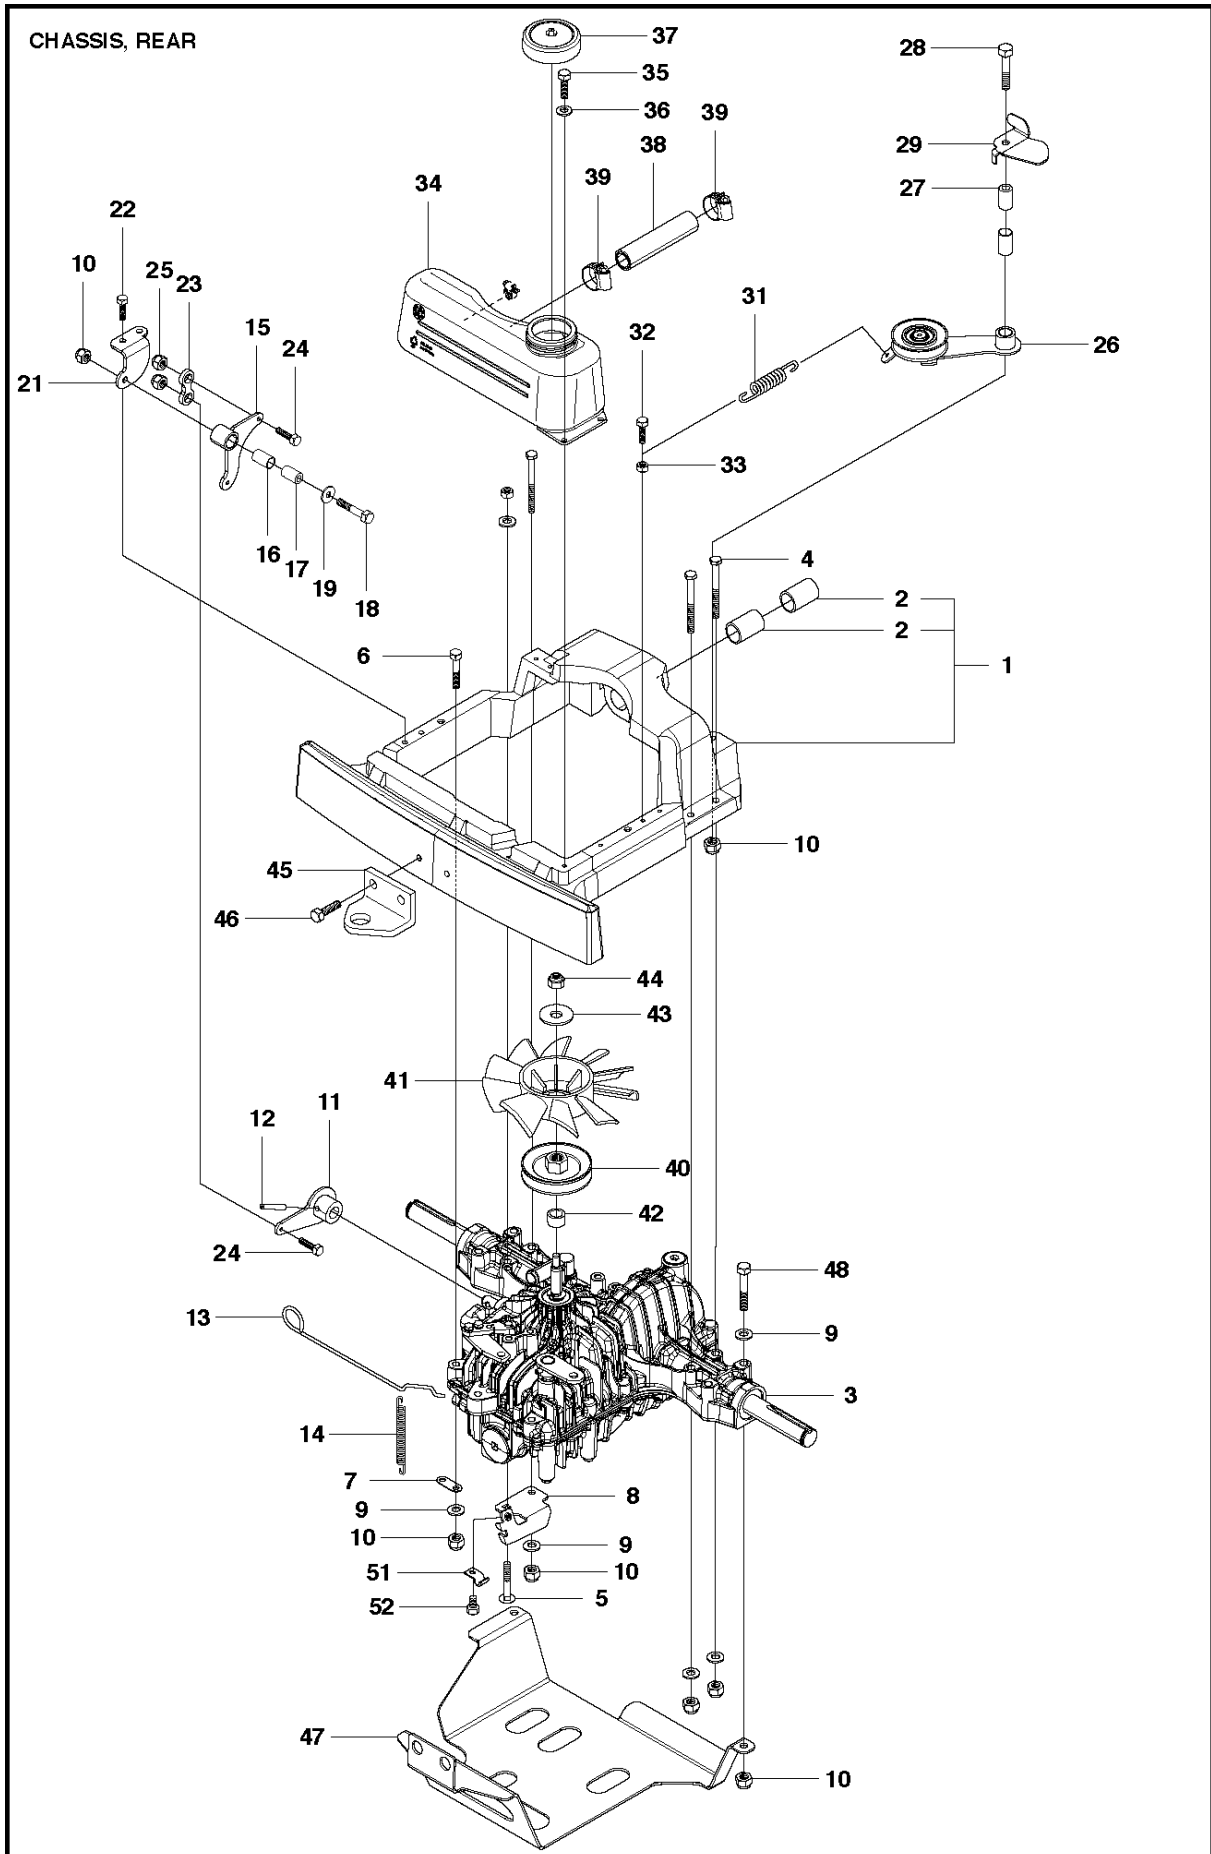

CHASSIS REAR

R422 Ts AWD, 967292101, 2015

Ref	Part No	Description	Remark	QTY	KIT
1	535 40 61-01	BRACKET ASSY		1	
2	506 98 61-02	GLIDLAGER		2	1
3	586 70 06-01	TRANSMISSION		1	
4	504 62 82-01	SCREW EHHM		3	
5	535 42 38-08	SCREW RSQM		1	
6	725 24 66-51	SCREW		1	
7	506 59 93-01	LINK		1	
8	544 38 81-01	BRACKET		1	
9	734 11 64-01	WASHER		7	
10	732 21 18-01	LOCK NUT		9	
11	544 38 73-01	CONTROL LEVER		1	
12	721 43 47-01	SPRING PIN		1	
13	505 49 01-01	ARM		1	
14	506 83 43-01	SPRING		1	
15	579 59 65-01	LEVER		1	
16	506 98 61-03	BUSHING		1	
17	506 99 20-01	PIPE		1	
18	725 24 60-51	SCREW EHHM		1	
19	734 11 64-41	WASHER		1	
21	544 38 85-01	BRACKET		1	
22	725 24 49-71	SCREW EHHM		2	
23	544 88 84-01	LINK RODS		1	
24	725 23 68-71	SCREW EHHM		2	
25	732 21 14-01	LOCK NUT		2	
26	506 99 30-01	BELT TENSIONER ASSY		1	
27	506 99 20-01	PIPE		2	
28	725 24 62-51	SCREW EHHM		1	
29	522 52 17-02	SHEET		1	
31	506 54 25-01	SPRING		1	
32	725 23 72-71	SCREW EHHM		1	
33	731 23 16-01	HEXAGON NUT		1	
34	544 38 86-01	EXPANSION TANK		1	
35	725 23 68-71	SCREW EHHM		2	
36	734 11 54-41	WASHER		2	
37	506 67 33-01	TANK CAP ASSY		1	
38	535 45 83-02	HOSE		1	
39	505 44 36-01	HOSE CLAMP		2	
40	506 99 14-01	PULLEY		1	
41	506 94 81-01	FAN		1	
42	502 43 38-01	SLEEVE		1	
43	734 11 74-41	WASHER		1	
44	732 21 20-01	NUT		1	
45	506 88 99-01	HITCH		1	
46	725 24 93-71	SCREW EHHM		2	
47	504 55 51-01	SKID PLATE		1	
48	725 24 64-51	SCREW EHHM		2	
51	506 56 65-01	CLIP		1	
52	725 23 66-71	SCREW EHHM		1