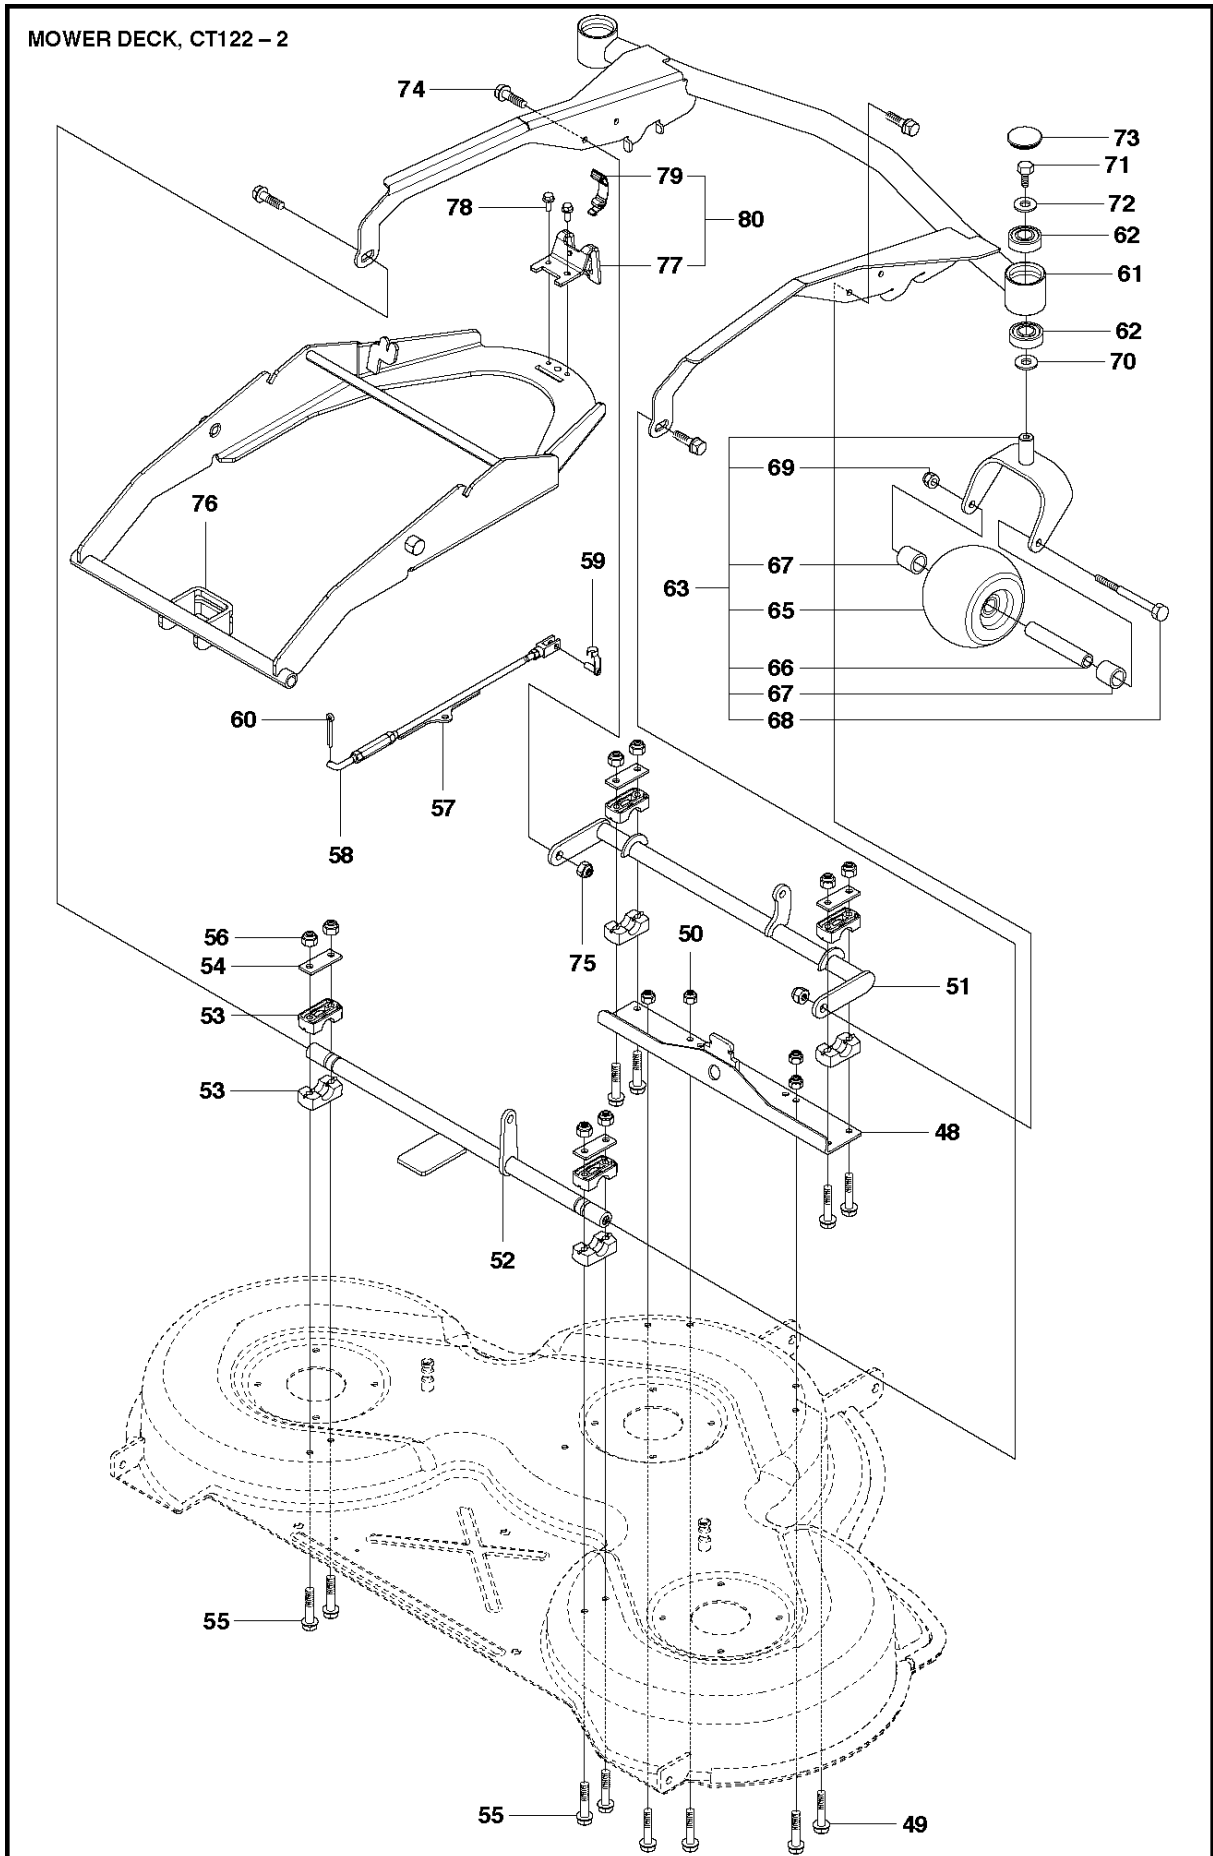

Ref	Part No	Description	Remark	QTY	KIT
48	502 64 21-02	BRACKET		1	
49	725 24 51-71	SCREW EHHM		4	
50	732 21 18-01	LOCK NUT		4	
51	502 64 18-03	CROSS BAR		1	
52	502 64 19-03	CROSS BAR		1	
53	506 86 96-01	BEARING		8	
54	506 81 38-01	REINFORCING PLATE		4	
55	725 24 61-51	SCREW EHHM		8	
56	732 21 18-01	LOCK NUT		8	
57	504 81 27-02	PARALLELL ROD ASSY		1	
58	502 64 23-01	PARALLEL ROD		1	
59	506 83 98-03	BOLT		1	
60	721 61 83-01	SPLIT PIN		1	
61	502 64 20-03	DECK FRAME		1	
62	738 21 04-04	BALL BEARING		4	
63	535 50 59-01	PIVOTHJUL		2	
65	506 96 30-01	WHEEL ASSY		1	63
66	506 81 08-02	WHEEL AXLE TUBE		1	63
67	506 87 41-02	SPACER		2	63
68	725 25 19-51	SCREW EHHM		1	63
69	732 21 20-51	NUT		1	63
70	506 50 48-05	WASHER		2	
71	506 57 01-04	SCREW EHHFM		2	
72	734 11 64-41	WASHER		2	
73	544 01 70-01	HUB CAP		2	
74	506 59 74-01	COLLAR SCREW		4	
75	732 21 18-01	LOCK NUT		2	
76	586 20 97-02	DECK ATTACHMENT		1	
77	585 94 31-01	BRACKET		1	
78	725 23 68-61	SCREW EHHFT		2	
79	503 89 47-03	SNAP		1	
80	588088801	TBD		1