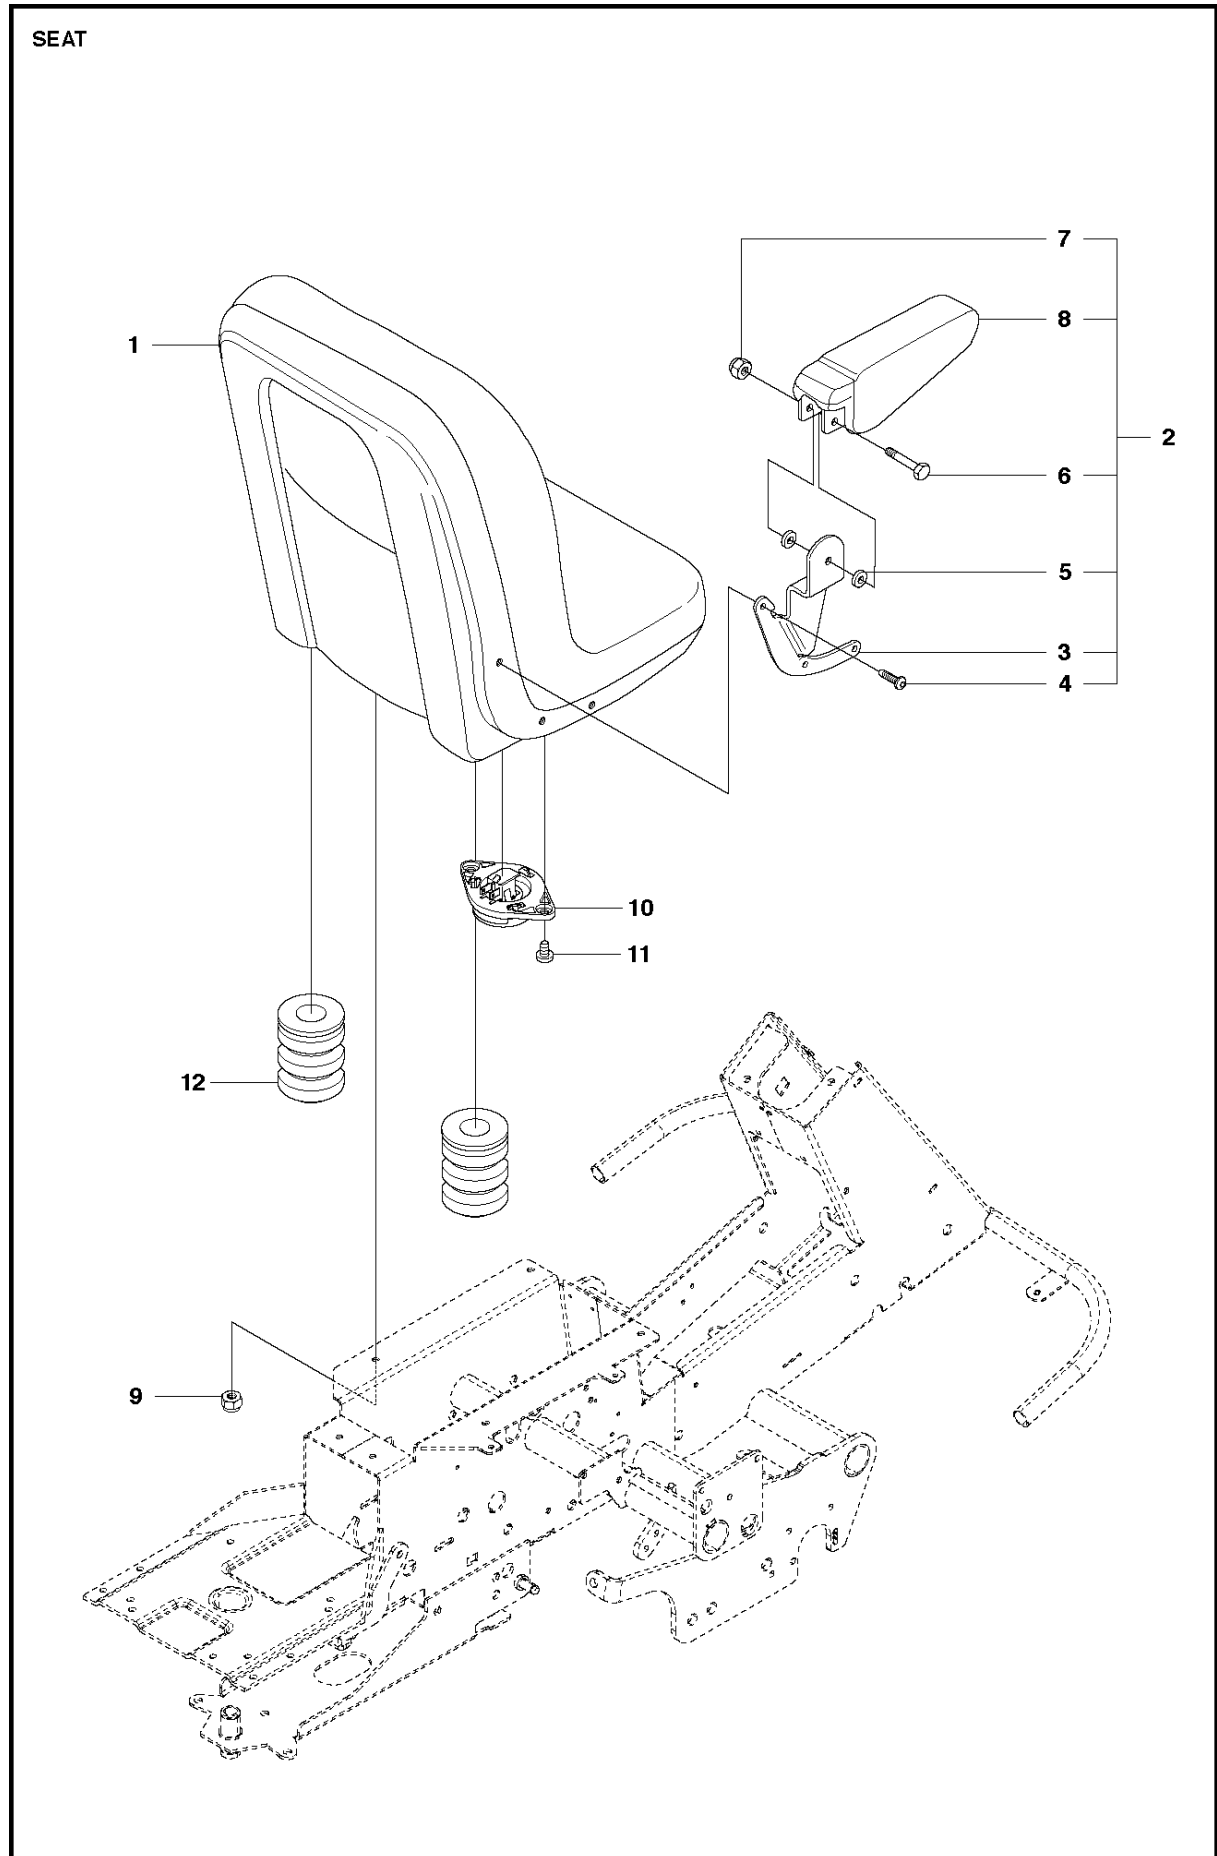

SEAT

R422 Ts AWD, 967292101, 2015

Ref	Part No	Description	Remark	QTY	KIT
1	525 40 64-01	SEAT ASSY		1	
2	525 40 65-01	ARM REST KIT		1	
3	535 41 49-75	BRACKET		1	2
3	535 41 49-76	BRACKET		1	2
4	535 41 49-77	SCREW		6	2
5	535 41 49-78	SPACER		4	2
6	535 41 49-79	SCREW		2	2
7	535 41 49-80	NUT		2	2
8	535 41 49-81	ARMSTÖD		2	2
9	732 21 18-01	LOCK NUT		4	
10	506 56 56-01	SÄTESBRYTARE KPL		1	
11	503 21 88-16	SCREW IHSCFT		2	
12	529 29 24-01	DAMPING PIECE		2