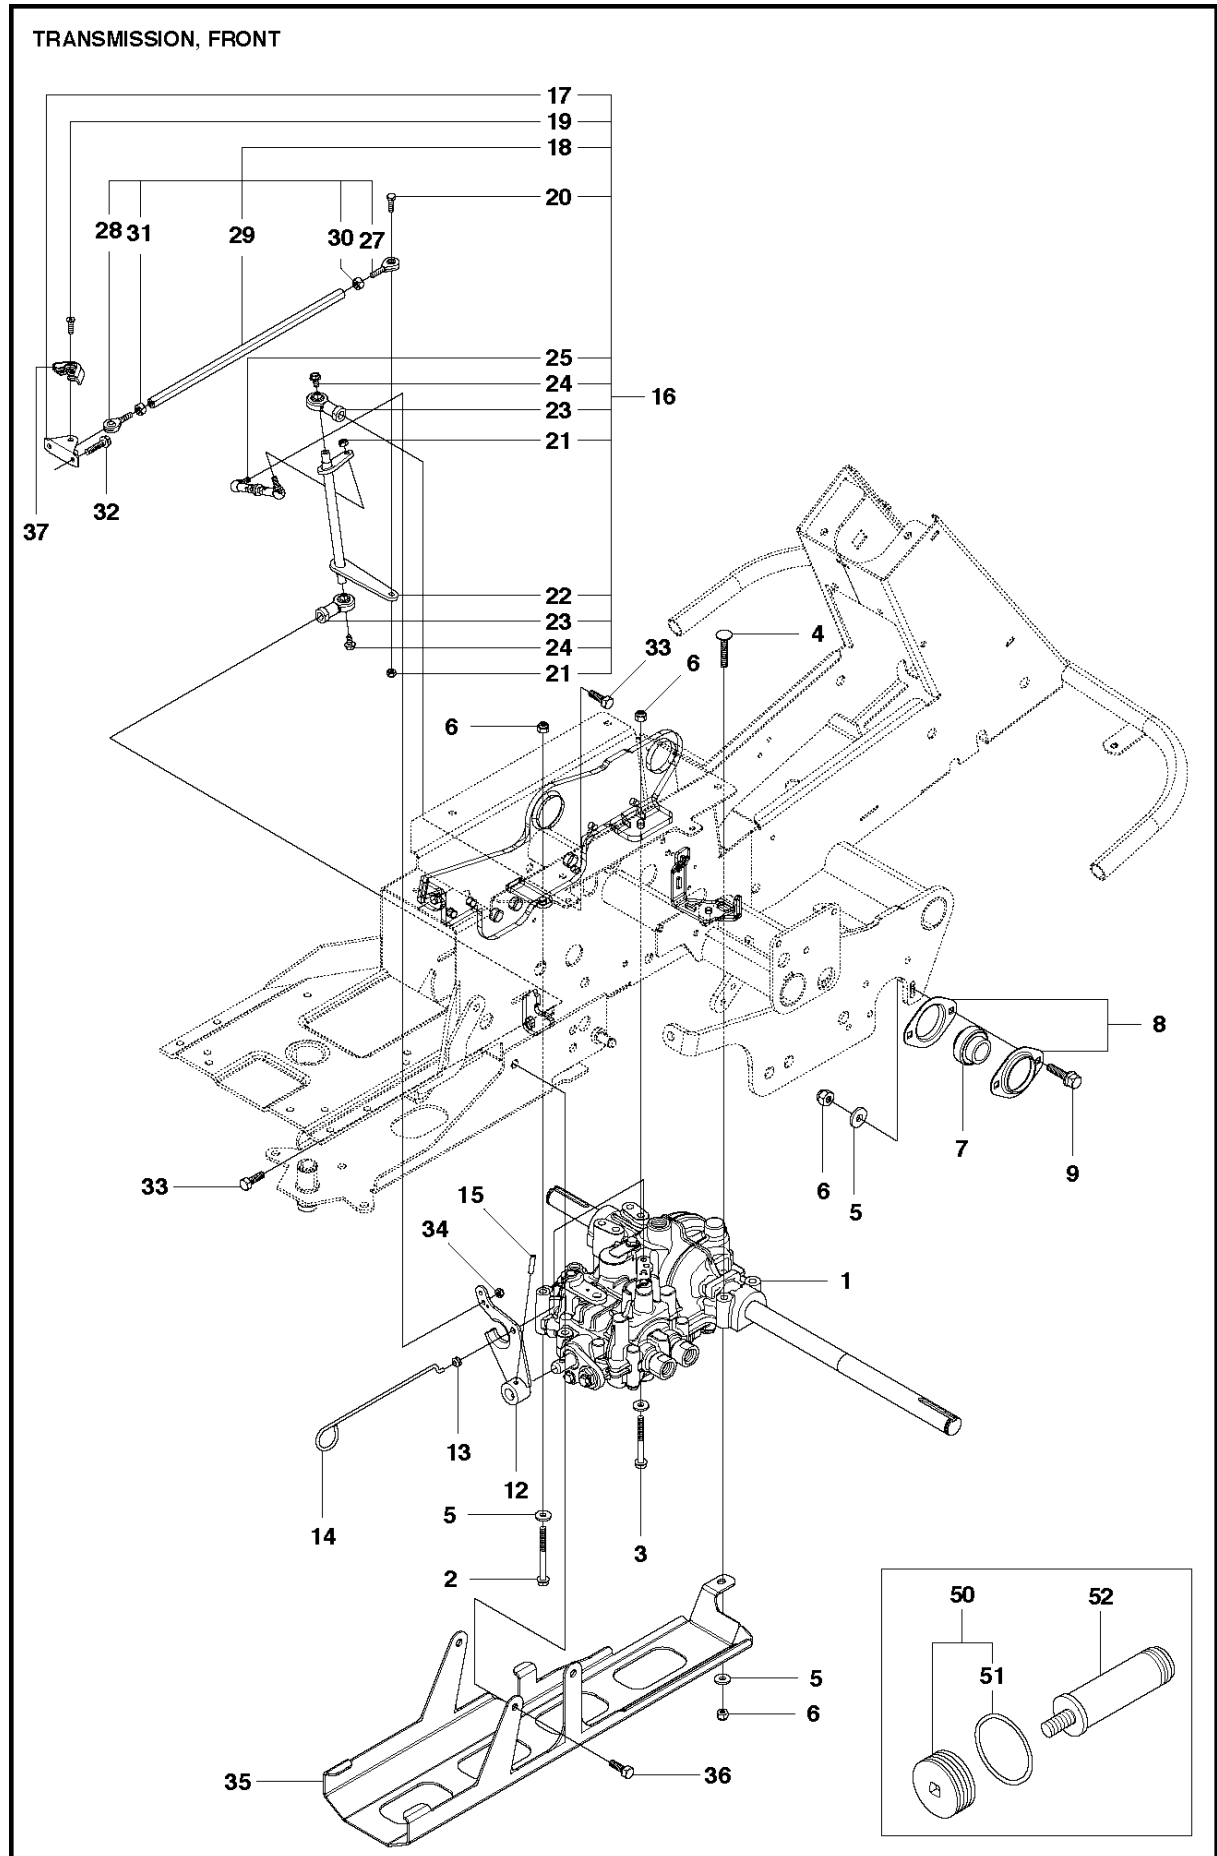

TRANSMISSION

R422 Ts AWD, 967292101, 2015

Ref	Part No	Description	Remark	QTY	KIT
1	577 53 19-01	TRANSMISSION		1	
2	725 24 67-51	SCREW EHHM		1	
3	725 24 64-51	SCREW EHHM		1	
4	535 42 38-03	SCREW RSQM		1	
5	734 11 64-01	WASHER		5	
6	732 21 18-01	LOCK NUT		5	
7	544 00 89-02	BEARING		1	
8	544 00 90-02	BEARING HOUSING		2	
9	506 57 01-05	SCREW EHHFM		2	
12	578 29 19-01	LEVER		1	
13	503 73 58-01	BUSHING		1	
14	535 49 97-01	ARM		1	
15	721 43 47-01	SPRING PIN		1	
16	544 84 15-01	LINK ASSY		1	
17	535 49 28-02	BRACKET		1	16
18	544 45 67-01	ROD		1	16
19	544 84 17-01	SCREW		1	16
20	522 62 21-01	SCREW EHHM		1	16
21	732 21 16-01	NUT		2	16
22	535 49 74-02	LEVER		1	16
23	506 95 17-01	ROD END		2	16
24	535 47 52-12	SCREW EHHFM		2	16
25	544 44 19-01	ADJUSTING ROD		1	16
27	535 48 66-01	ROD END		1	18
28	535 48 66-02	ROD END		1	18
29	535 48 65-01	ROD		1	18
30	731 23 16-01	HEXAGON NUT		1	18
31	503 22 10-18	HEXAGON NUT		1	18
32	725 23 66-51	HEXAGONAL SCREW M6X12		2	
33	725 24 93-71	SCREW EHHM		2	
34	732 21 16-01	NUT		1	
35	544 84 57-01	SKID PLATE		1	
36	506 57 01-04	SCREW EHHFM		1	
37	585 00 15-01	COVER		1	
50	574 51 51-01	KIT		1	
51	574 51 52-01	O-RING		1	50
52	535 40 28-19	FILTER		1