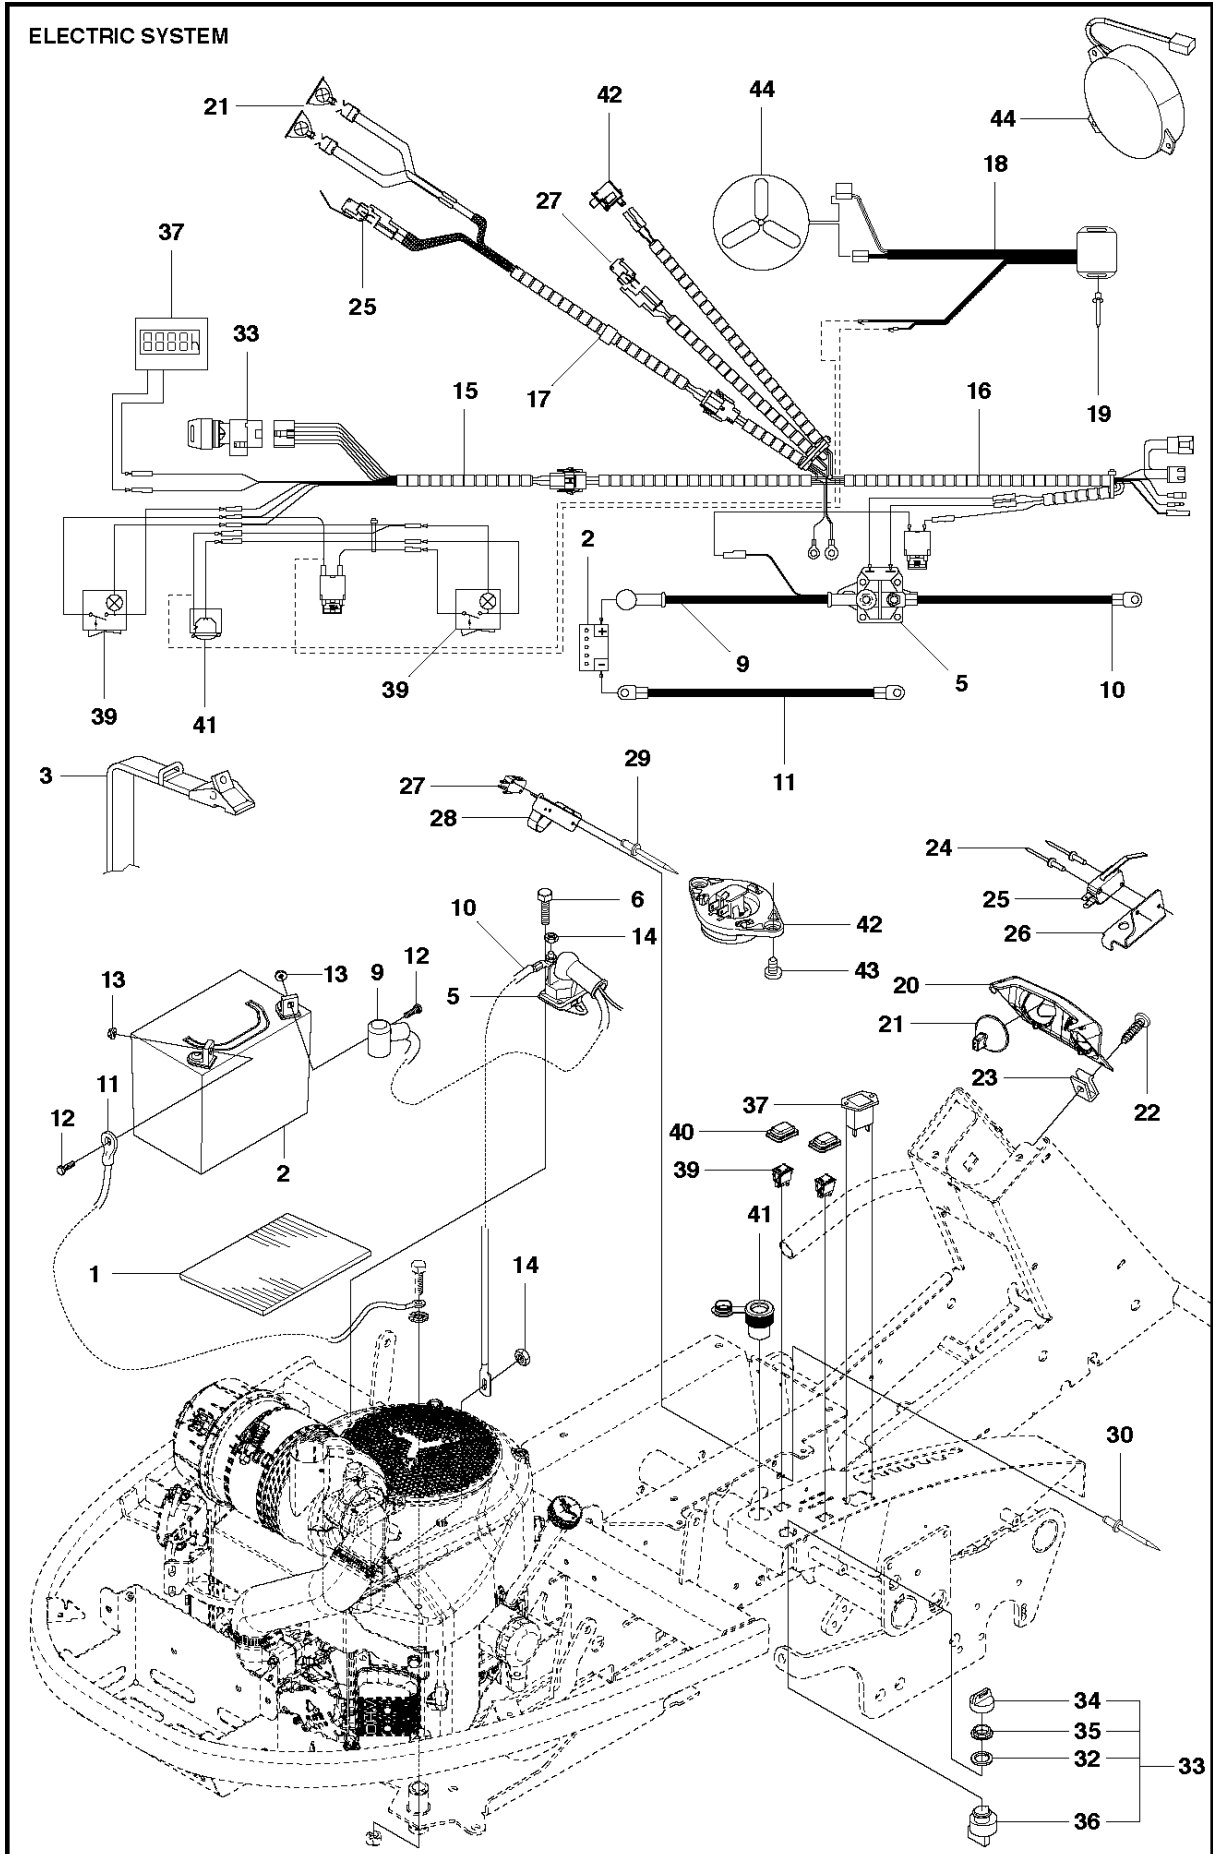

ELECTRICAL

R422 Ts AWD, 967292101, 2015

Ref	Part No	Description	Remark	QTY	KIT
1	535 44 11-01	BATTERY MAT		1	
2	577 04 16-01	BATTERY		1	
3	506 83 68-02	BATTERY BELT		1	
5	544 43 98-01	RELAY		1	
6	725 23 64-61	SCREW EHHFT		1	
9	578 89 65-01	CABLE		1	
10	576 18 39-01	CABLE		1	
11	576 18 38-01	CABLE		1	
12	522 62 21-01	SCREW EHHM		2	
13	522 62 43-01	NUT		2	
14	506 89 98-01	NUT		3	
15	580 61 65-01	WIRING		1	
16	580 61 64-01	WIRING		1	
17	577 01 35-01	WIRING		1	
18	504 63 94-01	THERMOSTAT ASSY		1	
19	722 78 29-02	BLIND RIVET		2	
20	535 44 67-01	HOUSING		1	
21	535 44 68-01	LAMP		2	
22	535 41 56-19	SCREW		2	
23	506 89 20-01	SPEED NUT		2	
24	544 44 07-01	RIVET		2	
25	574 31 61-01	SWITCH		1	
26	544 41 57-01	BRACKET		1	
27	574 31 60-01	SWITCH		1	
28	535 45 70-01	PLATE SPRING		1	
29	544 44 07-01	RIVET		2	
30	722 78 39-02	BLIND RIVET		2	
32	535 47 50-01	WASHER		1	13
33	535 47 49-01	KEY SWITCH		1	
34	535 47 60-01	IGNITION KEY		1	33
35	535 47 61-01	NUT		1	33
36	504 85 17-01	KEY SWITCH		1	33
37	577 09 27-01	HOUR METER		1	
39	535 46 23-01	SWITCH		2	
40	535 46 24-01	SHIELDING MEDIUM		2	
41	535 47 48-01	POWER SOCKET		1	
42	506 56 56-01	SÄTESBRYTARE KPL		1	
43	503 21 88-16	SCREW IHSCFT		2	
44	504 62 93-01	FAN		1