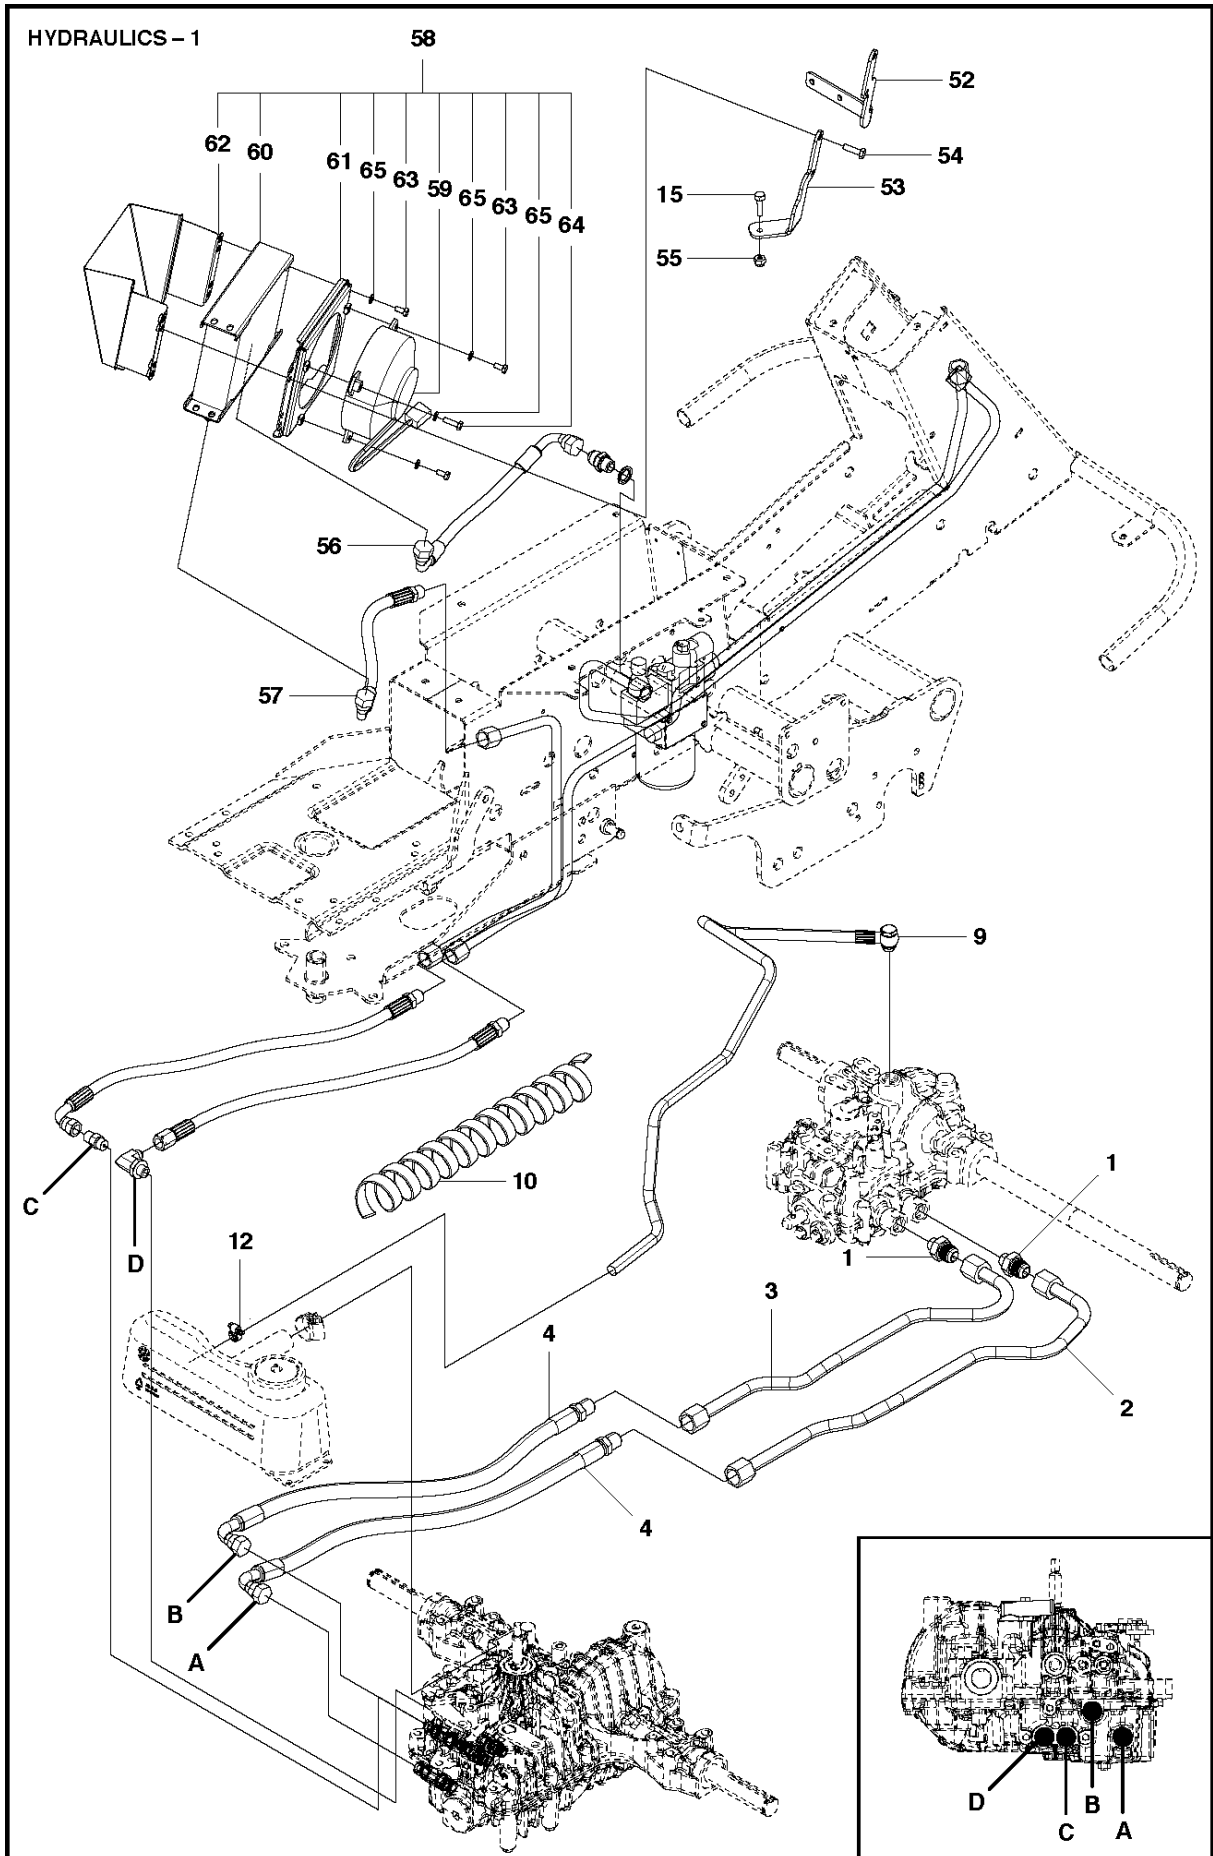

HYDRAULIC PUMP - MOTOR

R422 Ts AWD, 967292101, 2015

Ref	Part No	Description	Remark	QTY KIT
1	535 42 68-06	PIPE FITTING		2
2	544 45 04-01	HYDRAULIC PIPE		1
3	544 45 05-01	HYDRAULIC PIPE		1
4	544 45 64-01	HYDRAULIC HOSE		2
9	574 53 11-01	HYDRAULIC HOSE		1
10	544 02 66-07	HOSE GUARD		1
12	505 13 11-01	HOSE CLAMP		1
15	725 23 68-71	SCREW EHHM		1
52	504 62 96-01	BRACKET		1
53	504 62 97-01	BRACKET		1
54	535 47 52-12	SCREW EHHFM		6
55	732 21 16-01	NUT		3
56	505 52 04-01	HYDRAULIC HOSE		1
57	505 49 69-01	HYDRAULIC HOSE		1
58	505 45 90-01	OIL COOLER		1
59	504 62 93-01	FAN		1
60	505 45 91-01	OIL COOLER		1
61	505 45 92-01	FAN COVER		1
62	505 45 93-01	AIR INLET		1
63	725 23 66-71	SCREW EHHM		6
64	725 23 70-71	SCREW EHHM		1
65	734 11 52-01	WASHER		7