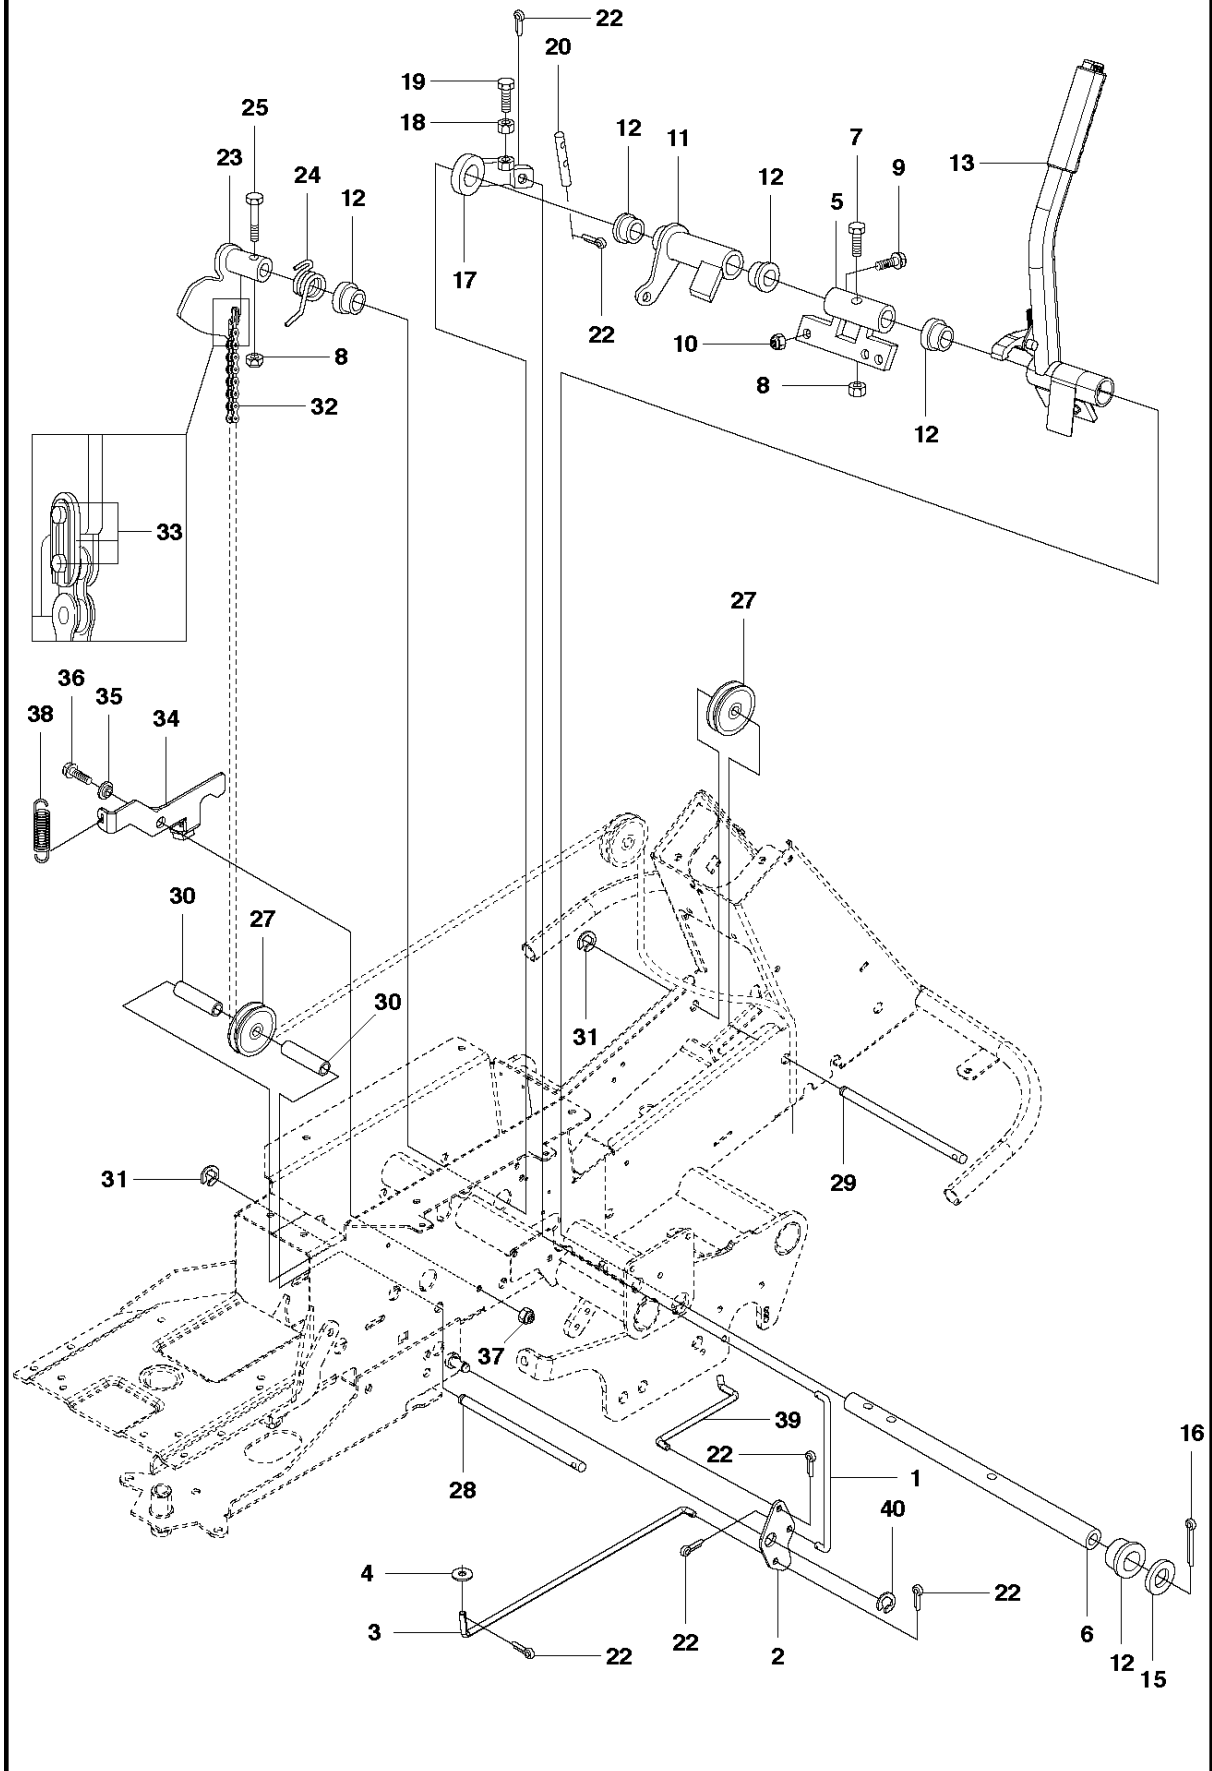

D R 422 Ts AWD
LIFTING SYSTEM

MOWER LIFT / DECK LIFT

R422 Ts AWD, 967292101, 2015

Ref	Part No	Description	Remark	QTY KIT
1	506 66 59-01	CLUTCH ROD FRONT		1
2	504 63 67-02	LINK		1
3	535 44 47-02	CLUTCH ROD REAR		1
4	734 11 64-41	WASHER		1
5	506 95 11-01	DRIVER ASSY		1
6	506 96 80-01	SHAFT		1
7	725 25 44-51	SCREW EHHM		1
8	732 25 22-01	HEXAGON LOCKING NUT		2
9	725 24 53-71	SCREW EHHM		2
10	731 23 18-01	HEXAGON NUT		2
11	506 95 14-01	ACTUATOR ARM CMPL.		1
12	584 87 13-01	BEARING		5
13	504 90 79-01	LIFTING LEVER ASSY		1
15	506 51 57-01	WASHER		1
16	721 62 01-01	SPLIT PIN		1
17	506 78 43-01	LINK ASSY		1
18	731 23 20-01	HEXAGON NUT		1
19	725 24 97-51	SCREW		1
20	525 40 66-01	PIN		1
22	721 61 83-01	SPLIT PIN		6
23	506 94 05-01	LIFTING ARM		1
24	506 81 70-01	SPRING		1
25	725 25 44-71	SCREW EHHM		3
27	506 90 56-01	OFFSET PULLEY		2
28	506 90 57-01	SHAFT		1
29	506 90 57-02	SHAFT		1
30	506 90 58-01	TUBE SLEEVE		2
31	735 31 18-20	E-CLIP		2
32	506 55 46-08	CHAIN		1
33	506 55 47-01	LINKAGE		1
34	504 62 87-01	BRAKE LEVER		1
35	506 91 87-02	WASHER		1
36	506 57 01-05	SCREW EHHFM		1
37	732 21 18-01	LOCK NUT		1
38	506 54 25-01	SPRING		1
39	504 63 68-01	ROD		1
40	735 31 14-20	E-CLIP		1