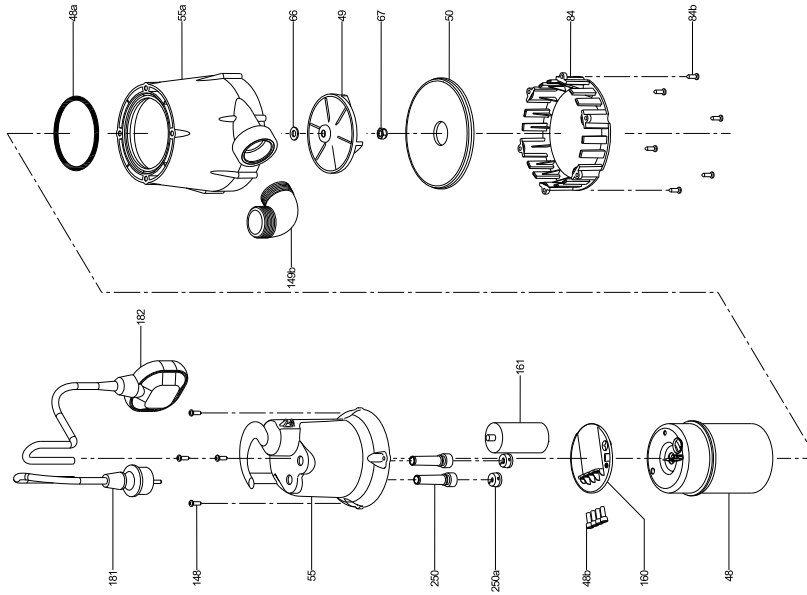

35. KPC

KPC 24/7, 300A, 600A

50/60 Hz

Cable

Pos.	Description	50/60 Hz				
		KPC 24/7, 300A		KPC 24/7, 300A, 600A		
		Kit No	97825411	98519587	97825435	98519592
	Plug type	Australia	Schuko	Australia	Schuko	
181	Cable, 10 m		1	1	1	1
250	Cable entry		1	1	1	1
250a	Cable relief		1	1	1	1
48a	O-ring		1	1	1	1
48b	Cable crimp		3	3	3	3

Float switch

Pos.	Pump type	KPC	
		50/60 Hz	
		Kit No	96578970
182	Float switch		1
250	Cable entry		1
250a	Cable relief		1
48a	O-ring		1
48b	Cable crimp		4

Impeller

Pos.	Description	50 Hz		60 Hz	
		KPC 24/7, 300A	KPC 600A	KPC 24/7, 300A	KPC 600A
		Kit No	98520216	98520232	98520220
49	Impeller		1	1	1
67	Nut		1	1	1
66	Wear ring disc		1	1	1

Strainer

Pos.	Description	50/60 Hz			
		KPC 24/7	KPC 300A	KPC 600A	
		Kit No	98520428	98520425	98520420
84	Strainer		1	1	1

KPC 24/7

KPC 300A

KPC 600A

TM05 9720 4413 - TM05 9719 4413 - TM05 9721 4413