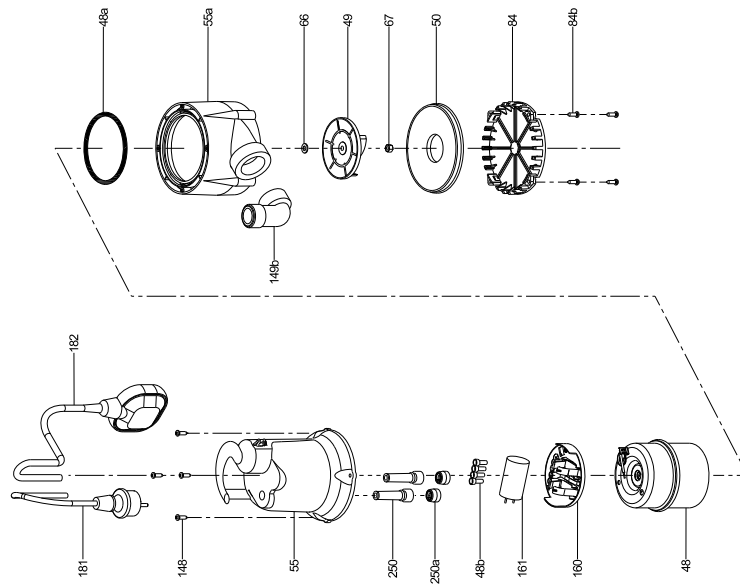

35. KPC

KPC 24/7, 300A, 600A

50/60 Hz

Cable

Pos.	Description	50/60 Hz				
		KPC 24/7, 300A		KPC 24/7, 300A, 600A		
		Kit No	97825411	98519587	97825435	98519592
	Plug type	Australia	Schuko	Australia	Schuko	
181	Cable, 10 m		1	1	1	1
250	Cable entry		1	1	1	1
250a	Cable relief		1	1	1	1
48a	O-ring		1	1	1	1
48b	Cable crimp		3	3	3	3

Float switch

Pos.	Pump type	KPC	
		50/60 Hz	
		Kit No	96578970
182	Float switch		1
250	Cable entry		1
250a	Cable relief		1
48a	O-ring		1
48b	Cable crimp		4

Impeller

Pos.	Description	50 Hz		60 Hz	
		KPC 24/7, 300A	KPC 600A	KPC 24/7, 300A	KPC 600A
		Kit No	98520216	98520232	98520220
49	Impeller		1	1	1
67	Nut		1	1	1
66	Wear ring disc		1	1	1

Strainer

Pos.	Description	50/60 Hz			
		KPC 24/7	KPC 300A	KPC 600A	
		Kit No	98520428	98520425	98520420
84	Strainer		1	1	1

KPC 24/7

KPC 300A

KPC 600A

TM05 9720 4413 - TM05 9719 4413 - TM05 9721 4413