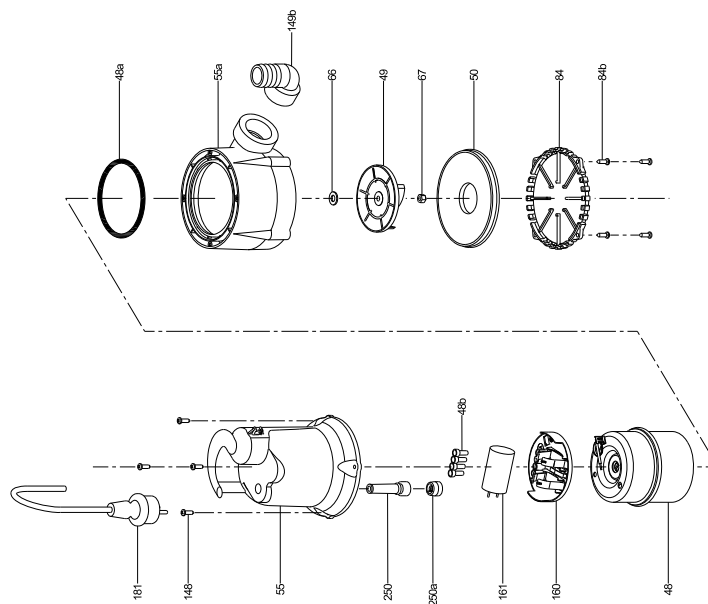

35. KPC

KPC 24/7, 300A, 600A

50/60 Hz

Cable

Pos.	Description	50/60 Hz				
		KPC 24/7, 300A		KPC 24/7, 300A, 600A		
		Kit No	97825411	98519587	97825435	98519592
	Plug type	Australia	Schuko	Australia	Schuko	
181	Cable, 10 m		1	1	1	1
250	Cable entry		1	1	1	1
250a	Cable relief		1	1	1	1
48a	O-ring		1	1	1	1
48b	Cable crimp		3	3	3	3

Float switch

Pos.	Pump type	KPC	
		50/60 Hz	
		Kit No	96578970
182	Float switch		1
250	Cable entry		1
250a	Cable relief		1
48a	O-ring		1
48b	Cable crimp		4

Impeller

Pos.	Description	50 Hz		60 Hz	
		KPC 24/7, 300A	KPC 600A	KPC 24/7, 300A	KPC 600A
		Kit No	98520216	98520232	98520220
49	Impeller		1	1	1
67	Nut		1	1	1
66	Wear ring disc		1	1	1

Strainer

Pos.	Description	50/60 Hz			
		KPC 24/7	KPC 300A	KPC 600A	
		Kit No	98520428	98520425	98520420
84	Strainer		1	1	1

KPC 24/7

KPC 300A

KPC 600A

TM05 9720 4413 - TM05 9719 4413 - TM05 9721 4413